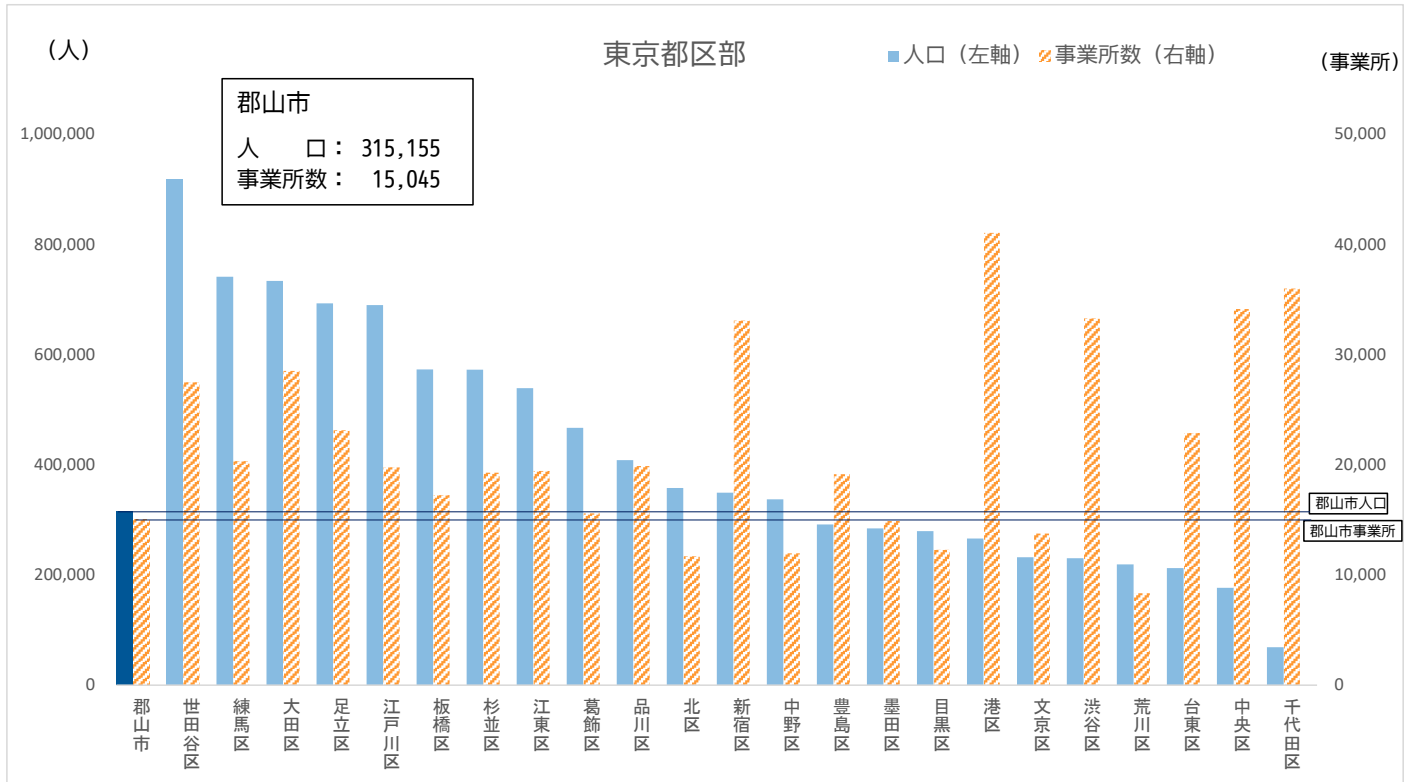

# 東京都内区市町村 人口(住民基本台帳人口)・事業所数 比較 (VS郡山市)

- 郡山市と都内23区との人口の比較では、郡山市が豊島区以下10区よりも人口が多い。
- 事業所数の比較では、郡山市より少ない区は6区にとどまる。

出典：人口「2024(令和6)年1月1日 住民基本台帳人口」  
 事業所数「2021(令和3)年6月1日 経済センサス-活動調査」  
 ※民営(事業内容等不詳を含まない)を計上

- 郡山市と都内市町村との比較において、郡山市の人口より多い市町村は八王子市(560,692人)、町田市(430,380人)のみ。
- 事業所数のみの比較で郡山市を超えるのは、八王子市(17,390事業所)のみ。