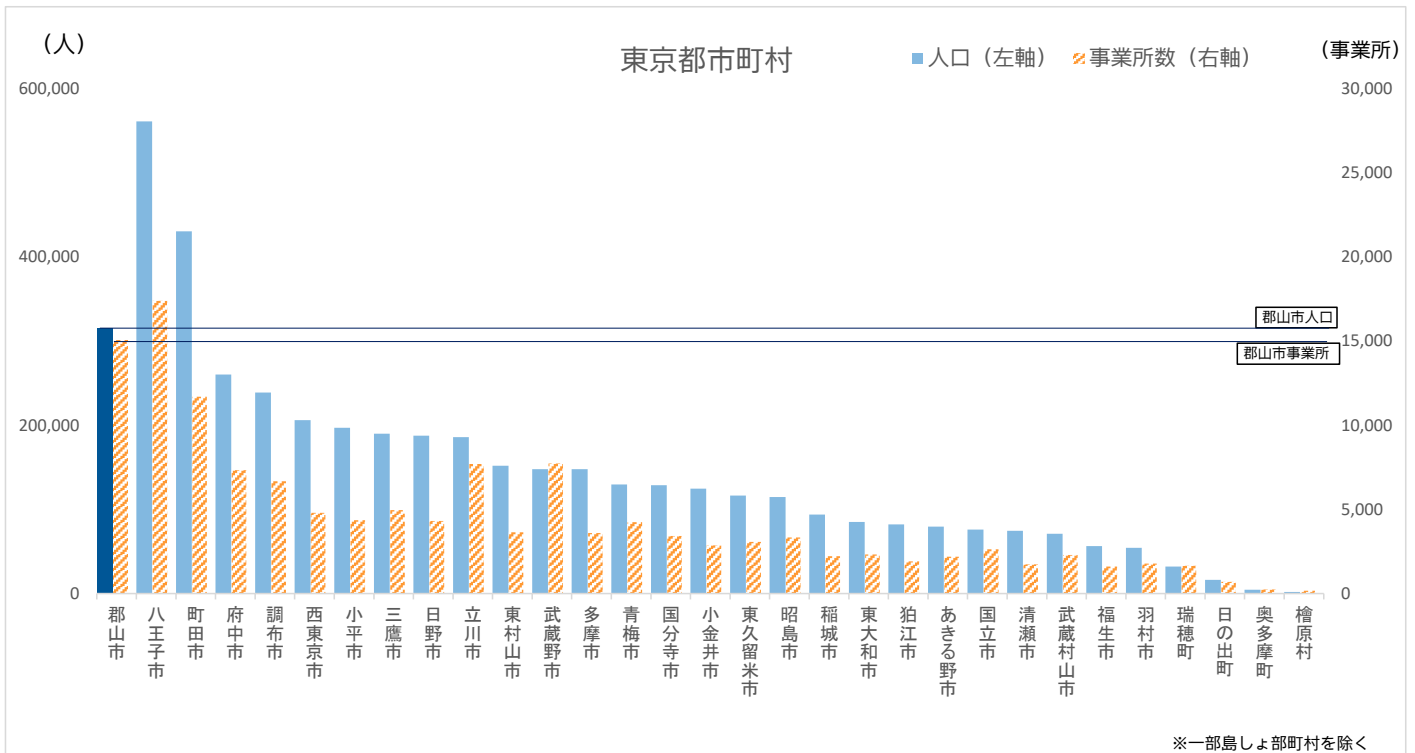

# 東京都内区市町村 人口(住民基本台帳人口)・事業所数 比較 (VS郡山市)

- 郡山市と都内23区との人口の比較では、郡山市が豊島区以下10区よりも人口が多い。
- 事業所数の比較では、郡山市より少ない区は6区にとどまる。

出典：人口「2024(令和6)年1月1日 住民基本台帳人口」  
 事業所数「2021(令和3)年6月1日 経済センサス-活動調査」  
 ※民営(事業内容等不詳を含まない)を計上

- 郡山市と都内市町村との比較において、郡山市の人口より多い市町村は八王子市(560,692人)、町田市(430,380人)のみ。
- 事業所数のみの比較で郡山市を超えるのは、八王子市(17,390事業所)のみ。