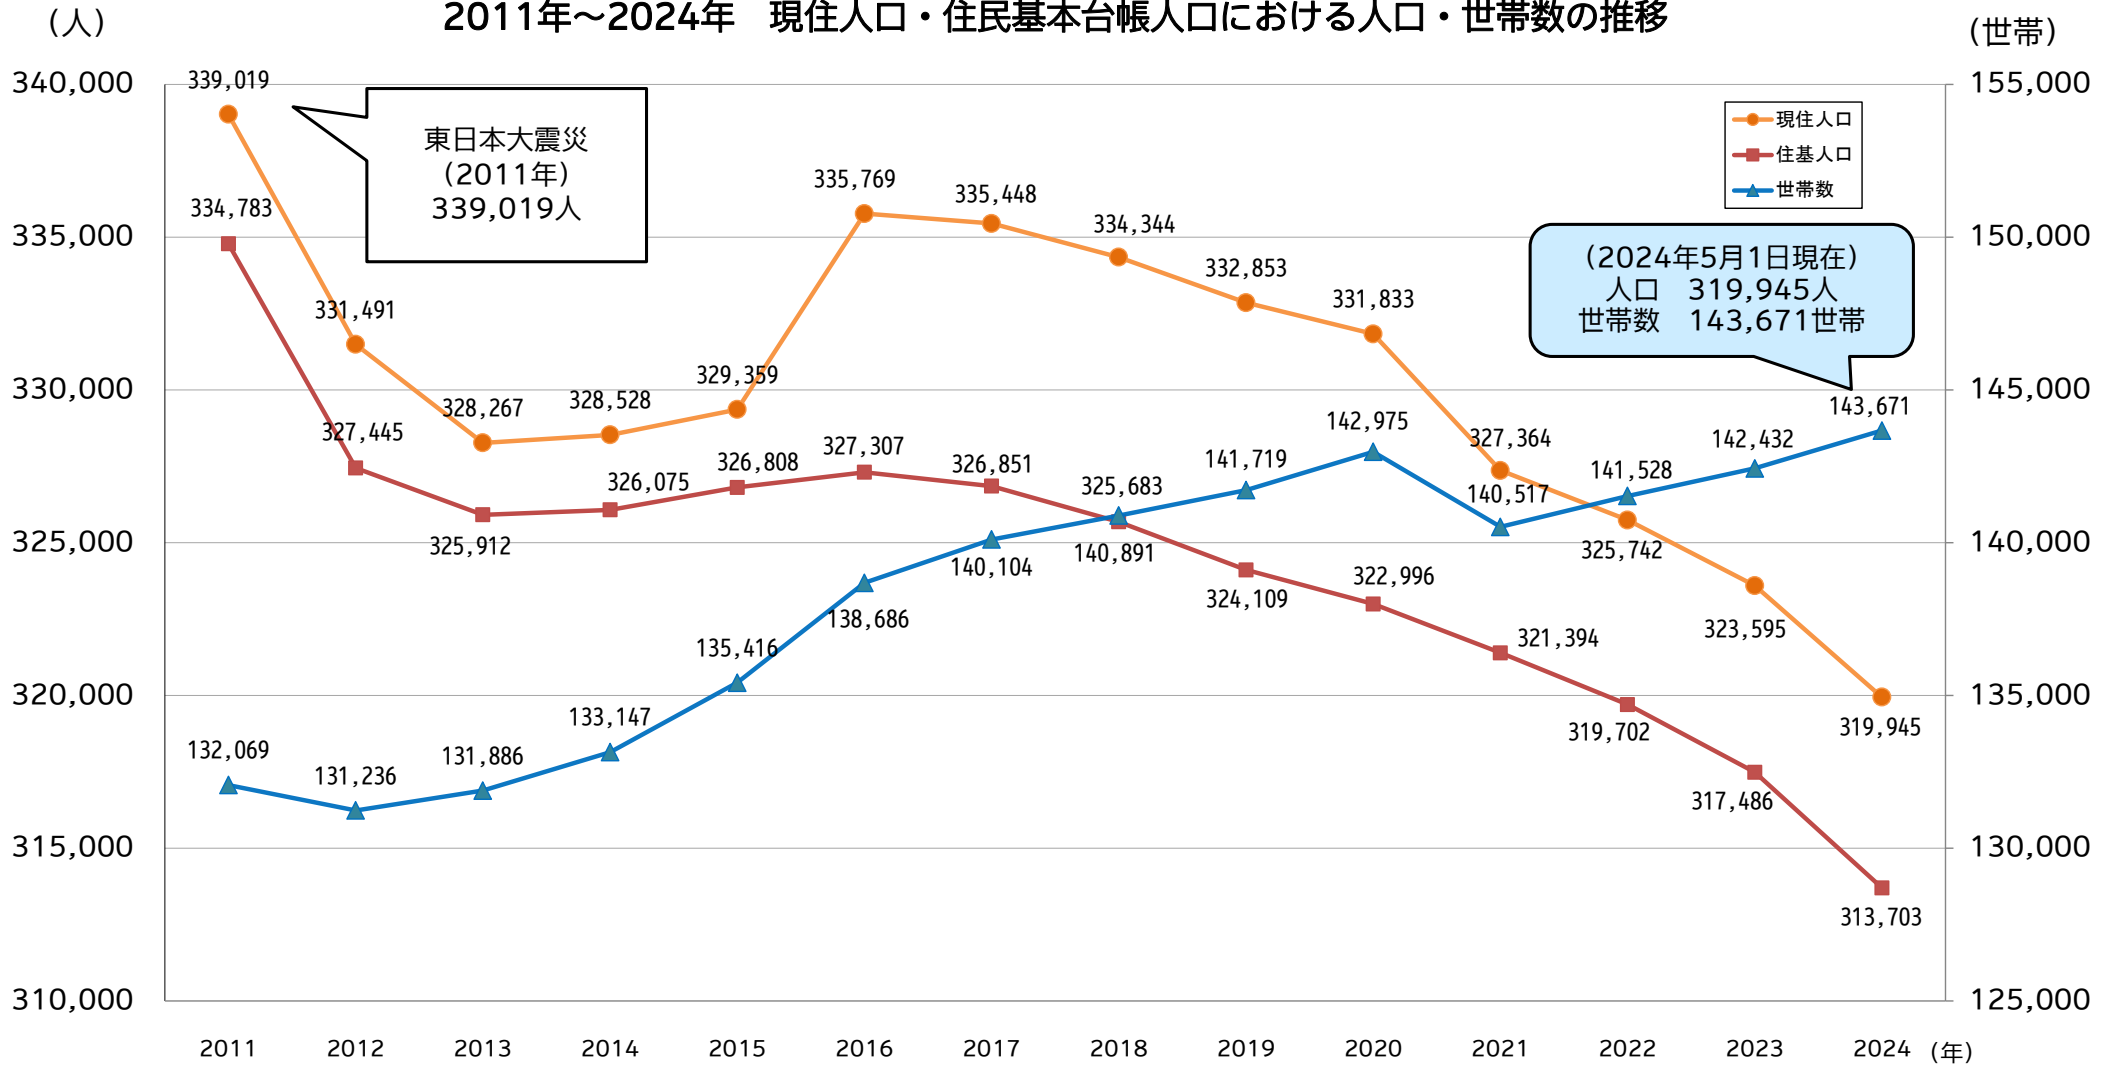

2011年～2024年 現住人口・住民基本台帳人口における人口・世帯数の推移

住民基本台帳人口：住民基本台帳に記載されている人数
 現住人口：(2020年国勢調査の人口)+(毎月の転入・転出・出生・死亡の届出数)
 世帯数：(2020年国勢調査の世帯数)+(住民基本台帳に基づく世帯数の月毎の増減)

出典：郡山市現住人口、郡山市統計書
 各年1月1日現在 (2024年現住人口及び住民基本台帳人口は指定月1日現在)
 (住民基本台帳人口は2013年から外国人含む)