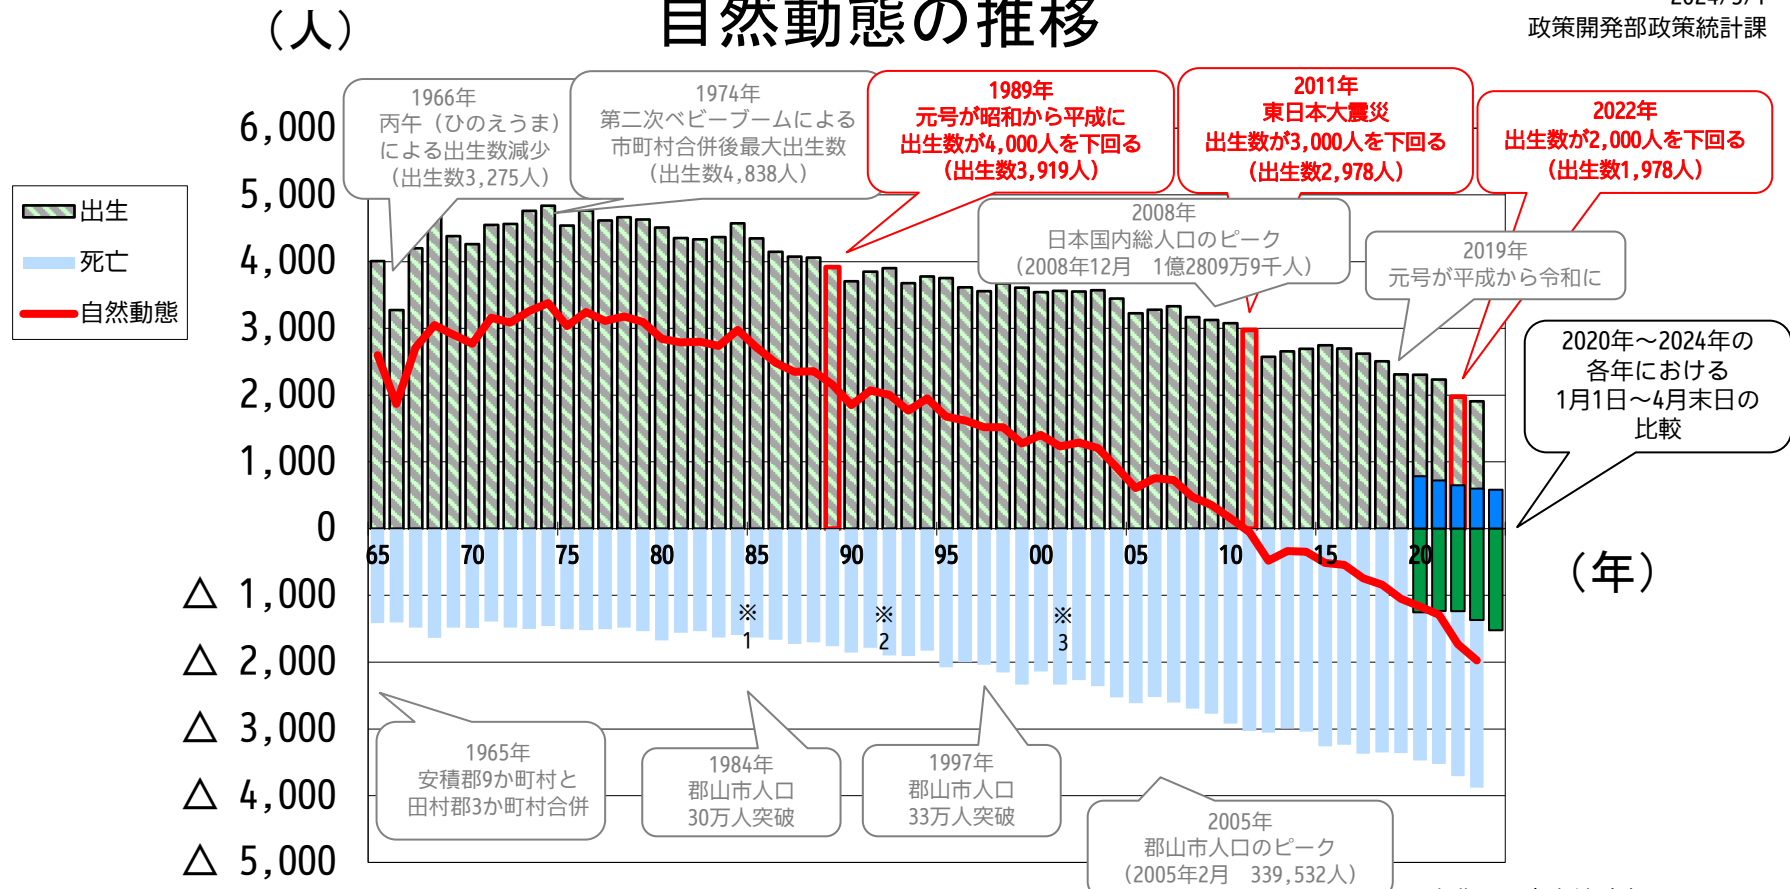

自然動態の推移

2024/5/1
政策開発部政策統計課

出典：郡山市統計書
総務省統計局「人口推計」

※1 1984年 市民文化センター開館 ※2 1991年 東山悠苑開設 ※3 2001年 ビッグアイオープン

社会動態の推移

2024/5/1
政策開発部政策統計課

出典：郡山市統計書