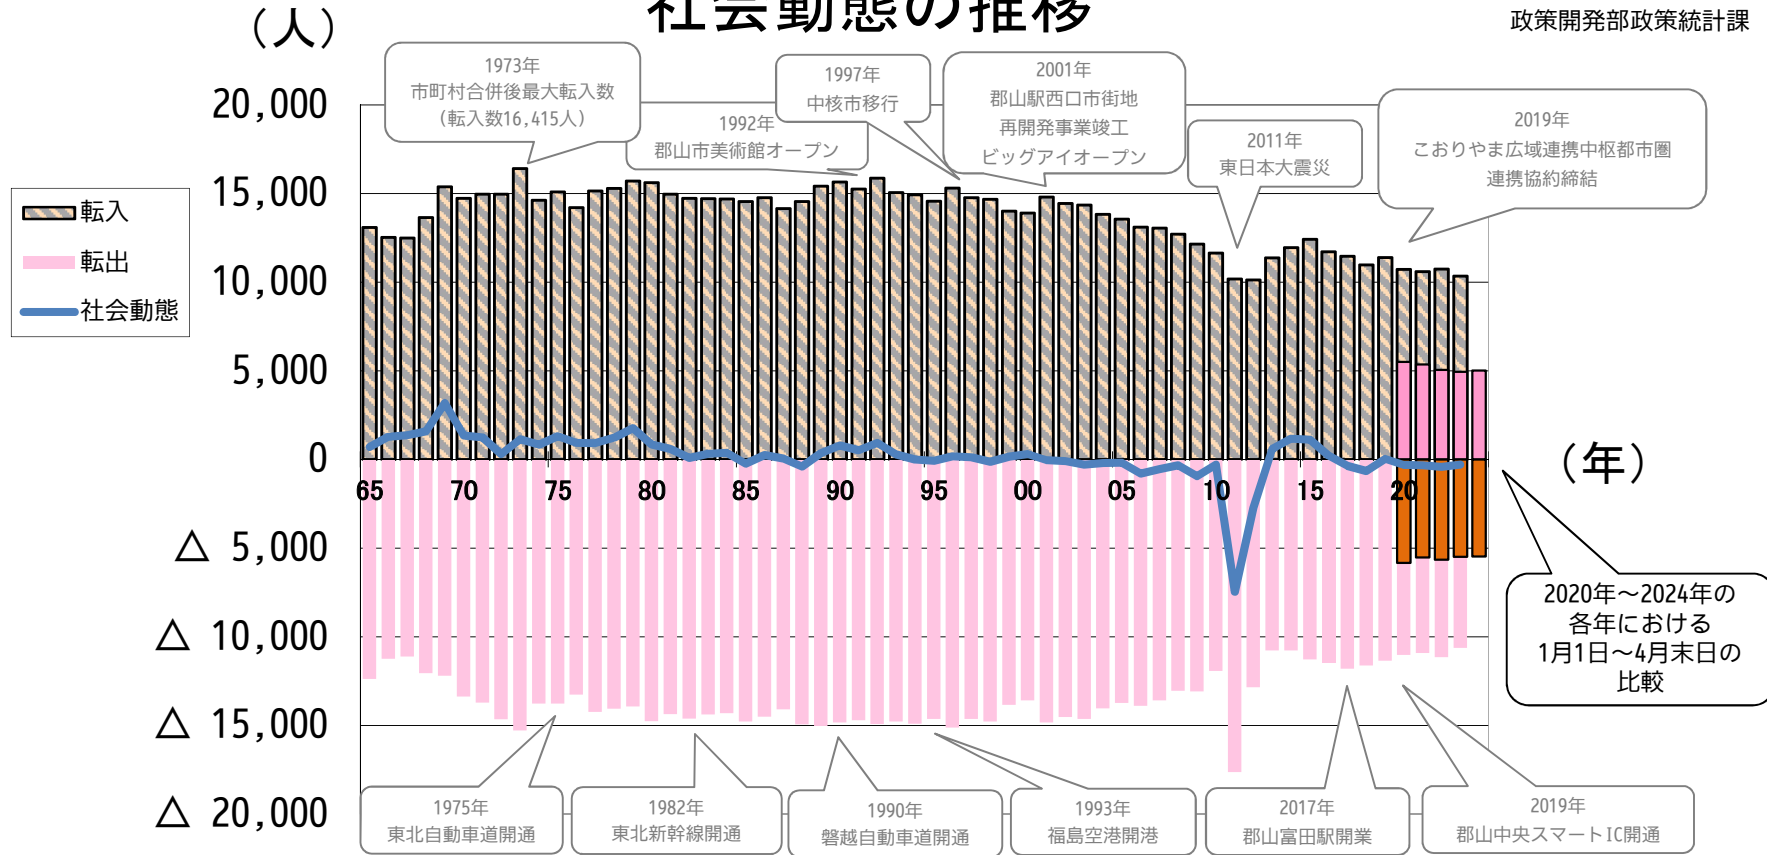

自然動態の推移

2024/5/1
政策開発部政策統計課

出典：郡山市統計書
総務省統計局「人口推計」

※1 1984年 市民文化センター開館 ※2 1991年 東山悠苑開設 ※3 2001年 ビッグアイオープン

社会動態の推移

2024/5/1
政策開発部政策統計課

出典：郡山市統計書