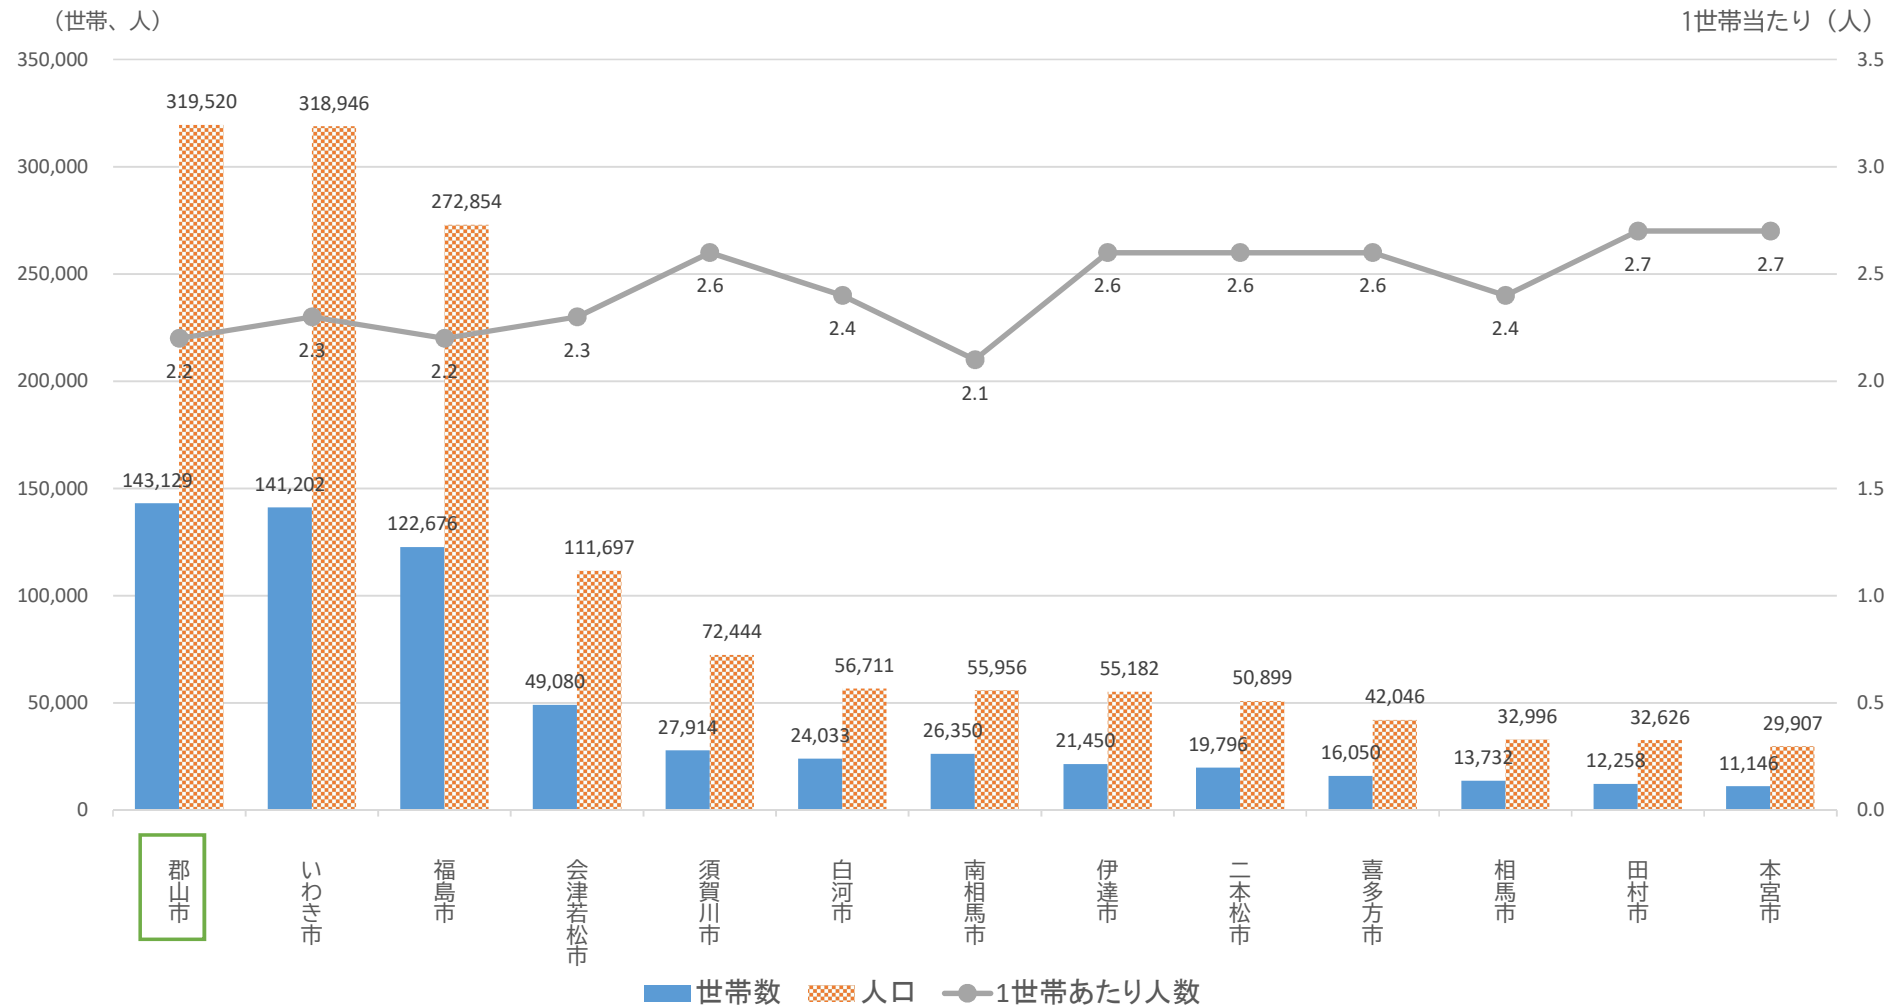

福島県内13市の推計人口について（2024年4月1日現在）

福島県統計課が毎月公表している福島県の推計人口のうち、県内13市の世帯数・人口を報告します。

福島県内13市の推計人口（2024年4月1日）の対前月比について

※ 1世帯当たりの人数はすべての市で増減なし。