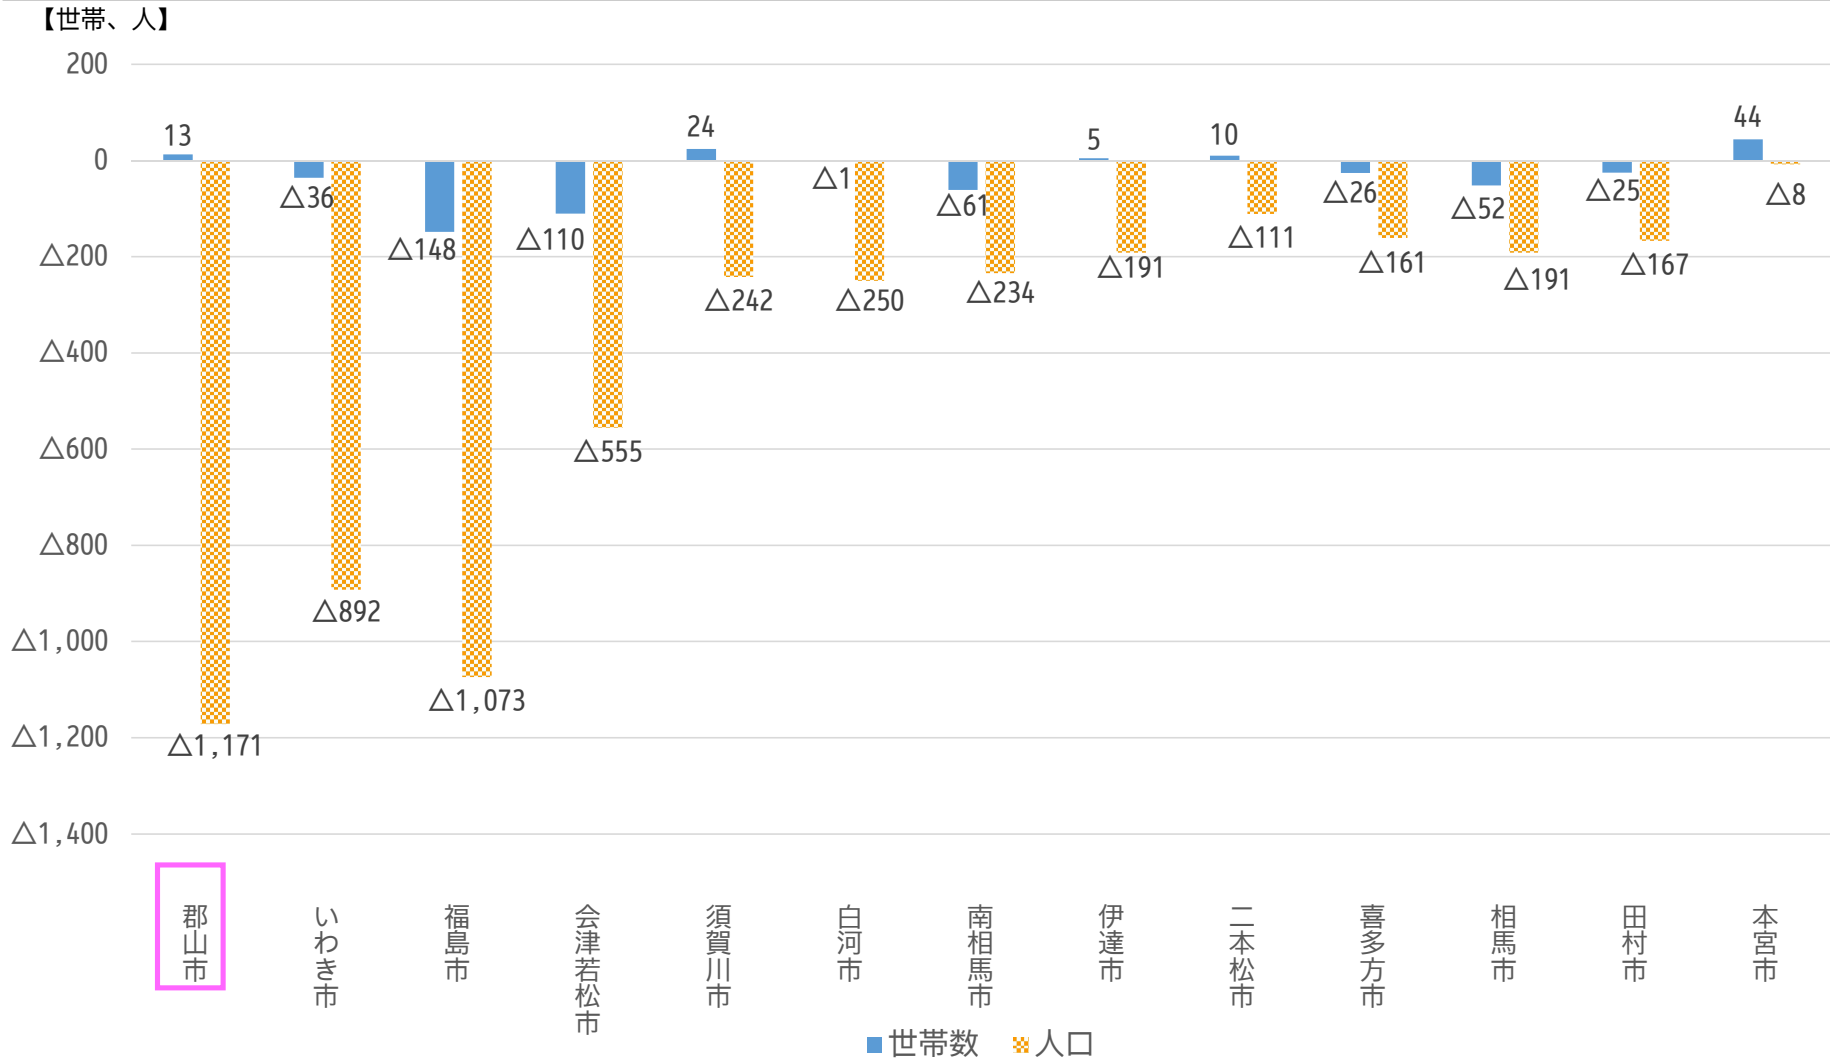

福島県内13市の推計人口について（2024年4月1日現在）

福島県統計課が毎月公表している福島県の推計人口のうち、県内13市の世帯数・人口を報告します。

福島県内13市の推計人口（2024年4月1日）の対前月比について

※ 1世帯当たりの人数はすべての市で増減なし。