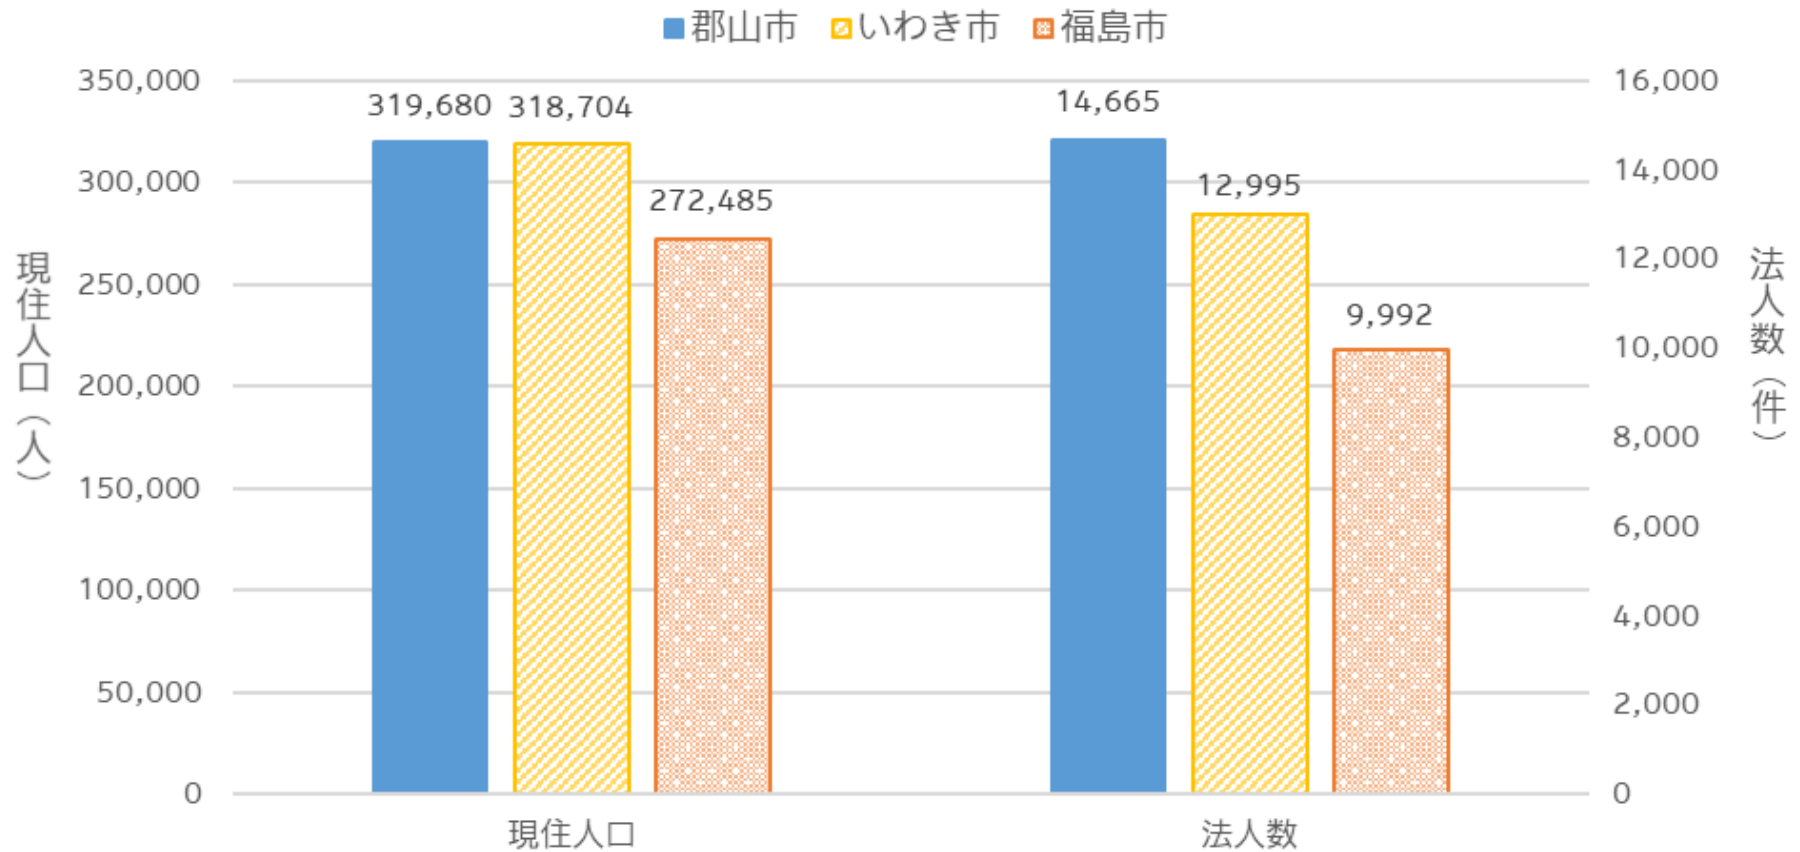

【県内3中核市】現住人口と法人数の比較

現住人口 (2024年4月1日現在 出典: 各市統計データ)

法人数 (2024年3月29日現在 出典: 国税庁ホームページ)