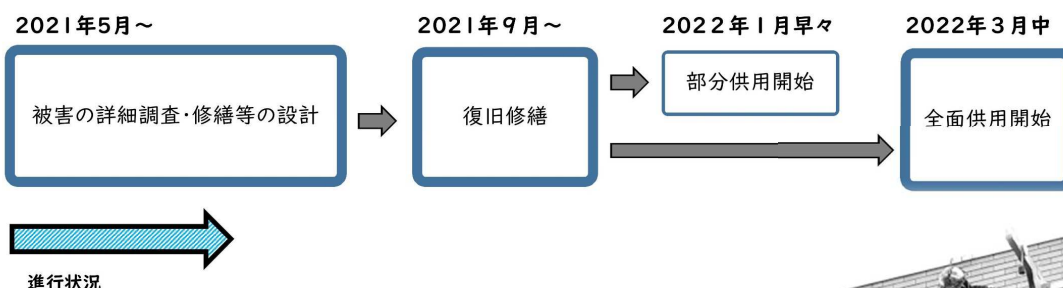

# 郡山市図書館だより

Koriyama City Library Letter

2021.07

## ～中央図書館の復旧スケジュール（令和3年6月末現在）～

令和3年（2021年）2月13日に発生した福島県沖地震の影響により、中央図書館は現在休館中となっております。

再オープンの時期につきましては、現在実施中の全館総点検復旧設計の結果を踏まえ、施工方法の選択により、中央図書館における早期供用開始を目指します。

最新の情報については、郡山市図書館ウェブサイト等でお知らせいたします。

ご不便をおかけいたしますが、ご理解のほどよろしくお願いいたします。