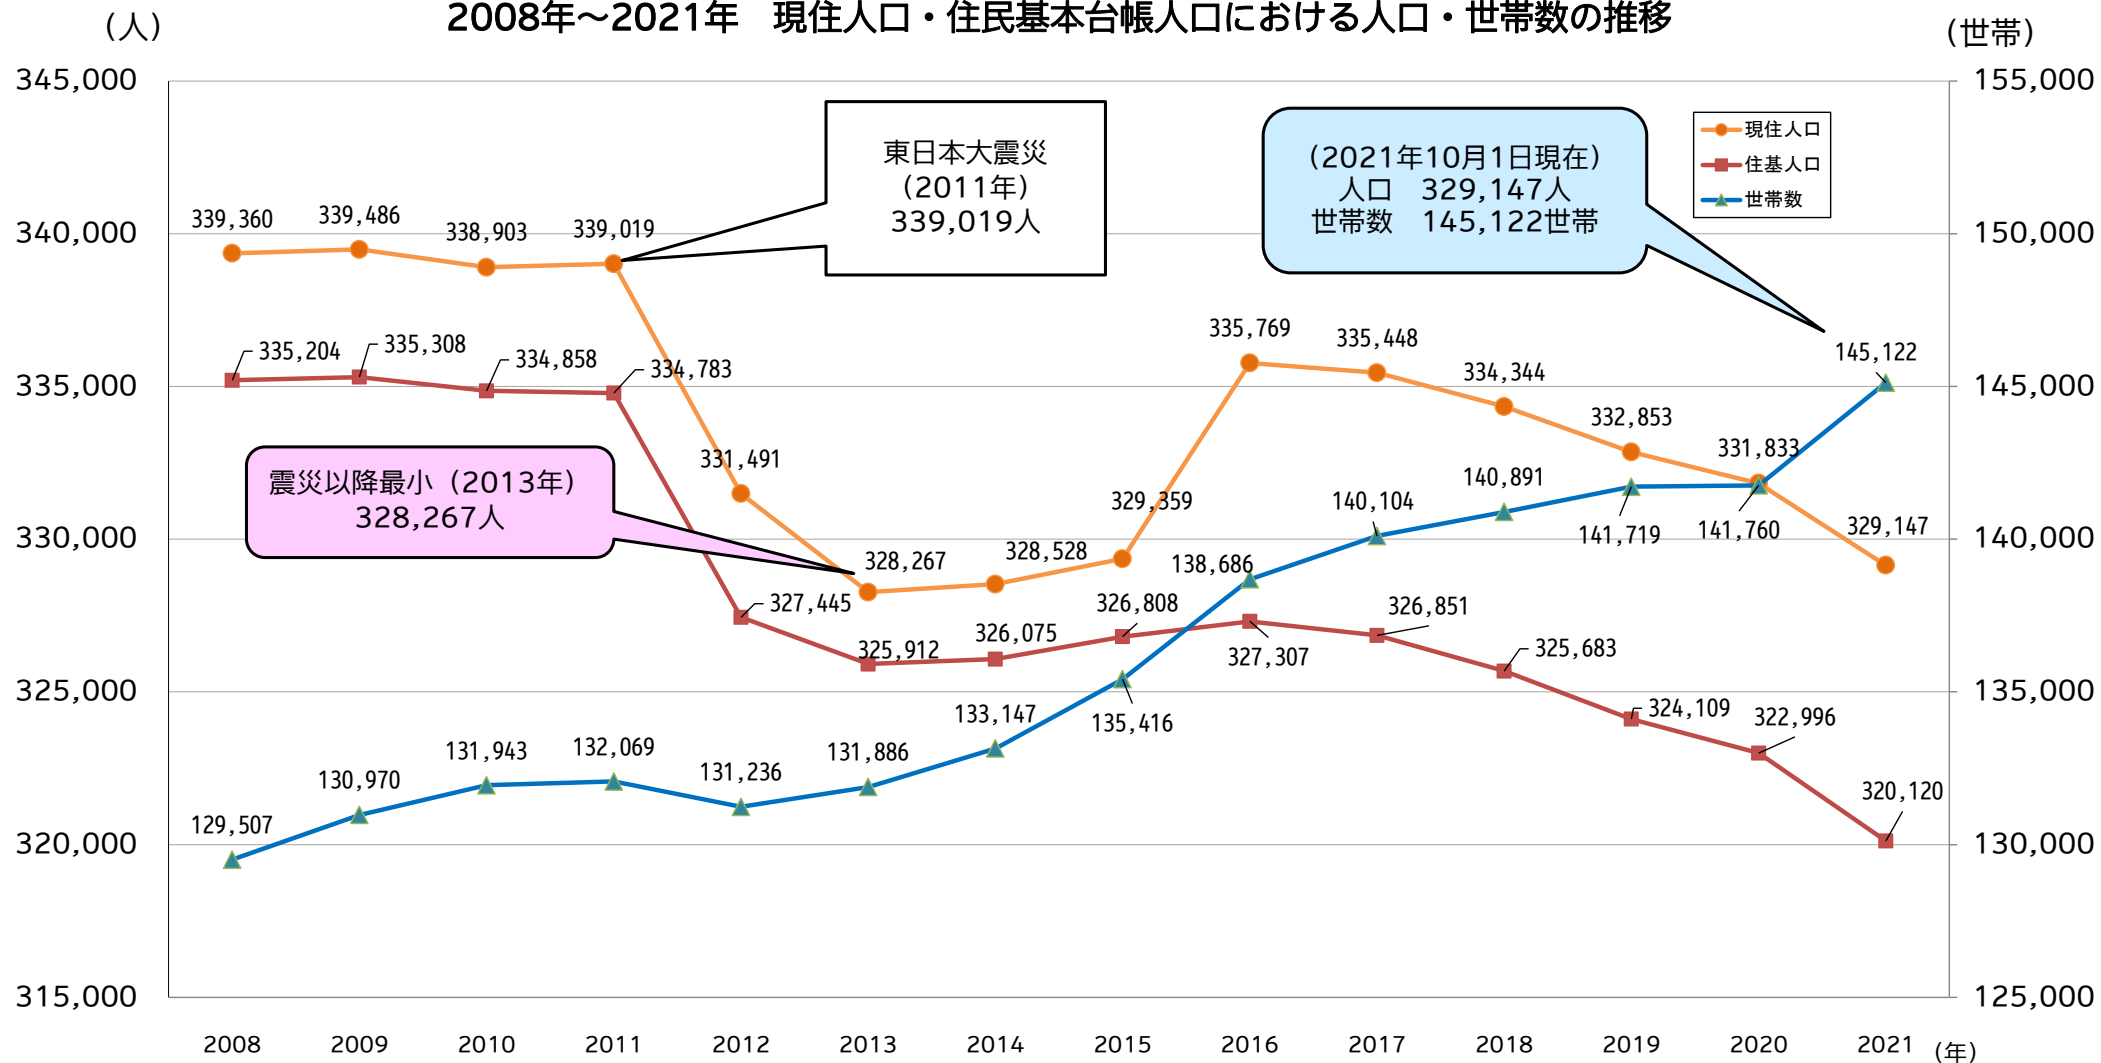

2008年～2021年 現住人口・住民基本台帳人口における人口・世帯数の推移

住民基本台帳人口：住民基本台帳に記載されている人数

現住人口：(2015年国勢調査の人口) + (毎月の転入・転出・出生・死亡の届出数)

世帯数：(2015年国勢調査の世帯数) + (住民基本台帳に基づく世帯数の月毎の増減)

出典：郡山市現住人口、郡山市統計書

各年1月1日現在 (2021年現住人口及び住民基本台帳人口は指定月1日現在)

(住民基本台帳人口は2013年から外国人含む)