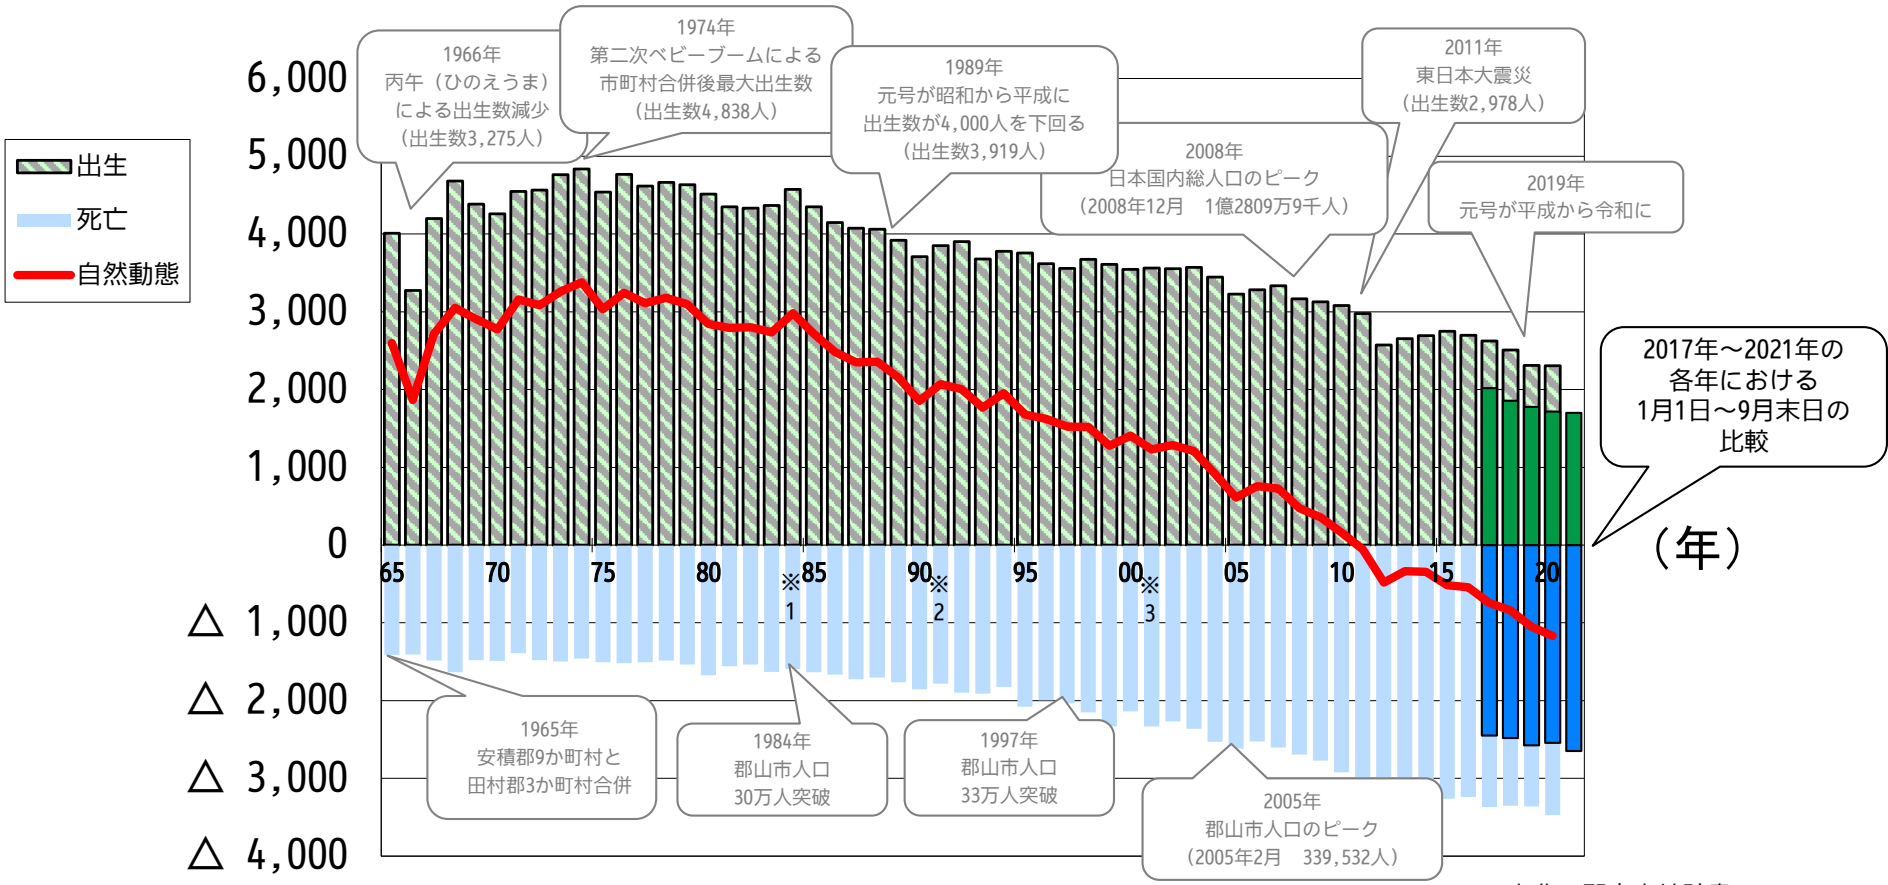

自然動態の推移

出典：郡山市統計書
総務省統計局「人口推計」

※1 1984年 市民文化センター開館 ※2 1991年 東山悠苑開設 ※3 2001年 ビッグアイオープン

社会動態の推移

2021/10/1
政策開発部政策開発課

出典：郡山市統計書