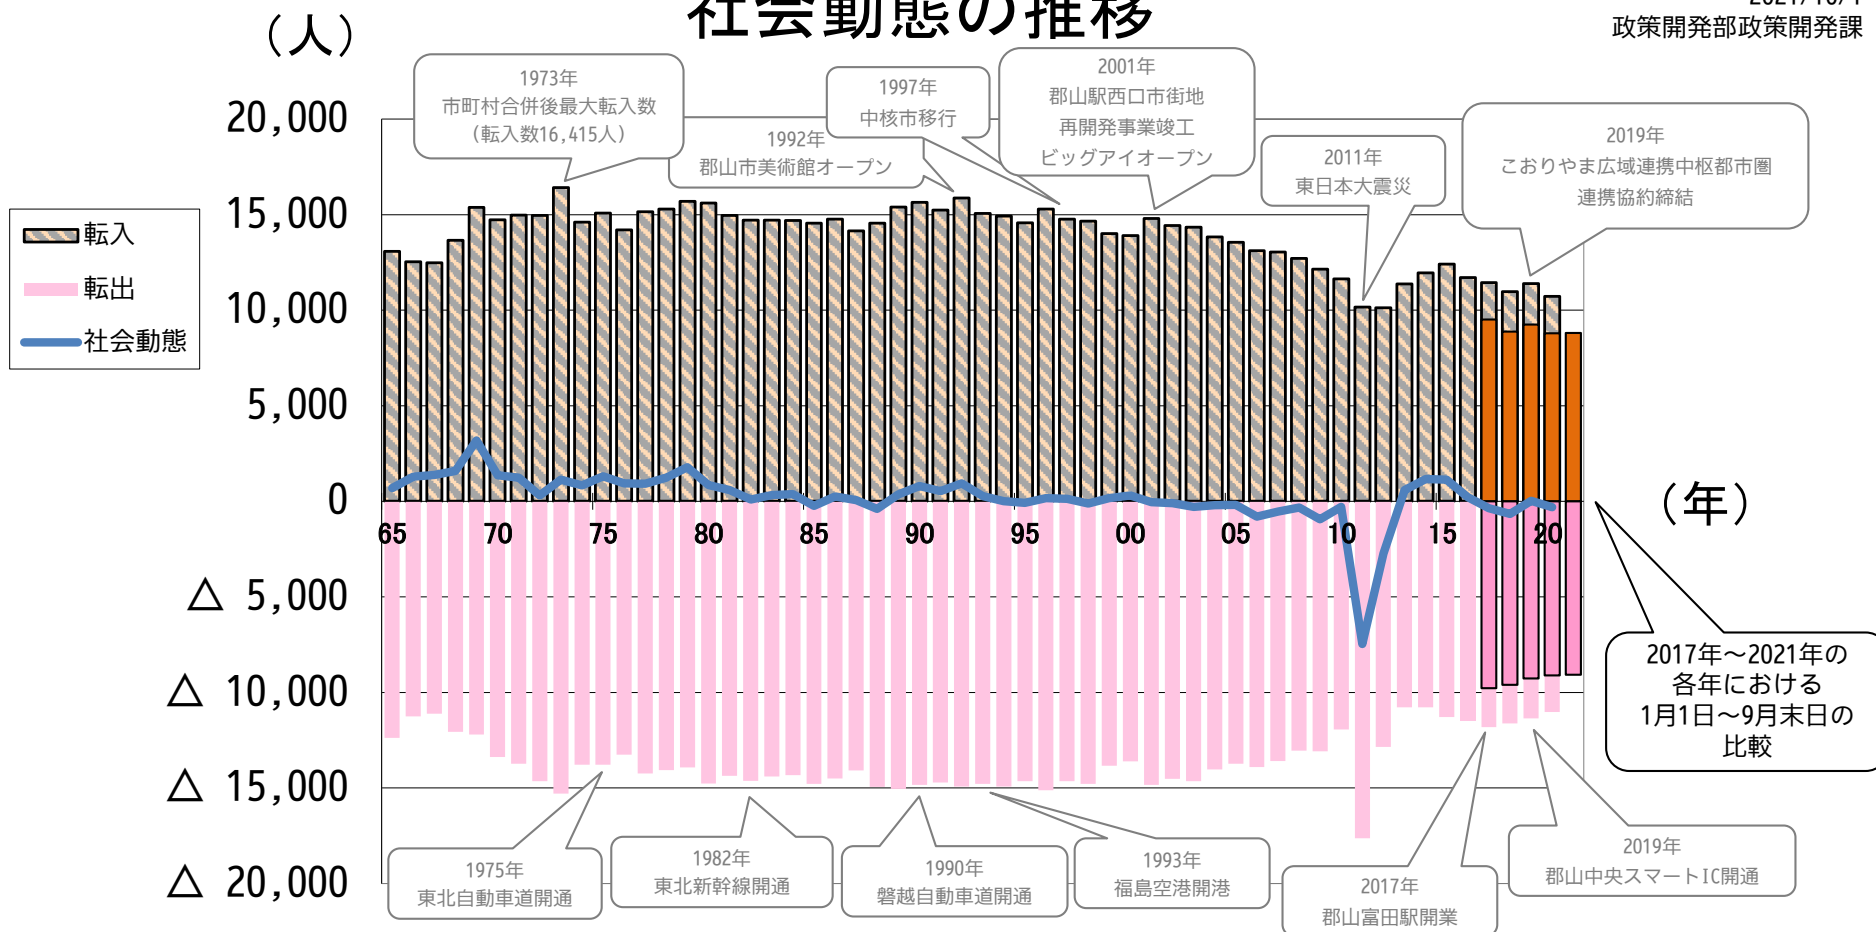

自然動態の推移

出典：郡山市統計書
総務省統計局「人口推計」

※1 1984年 市民文化センター開館 ※2 1991年 東山悠苑開設 ※3 2001年 ビッグアイオープン

社会動態の推移

2021/10/1
政策開発部政策開発課

出典：郡山市統計書