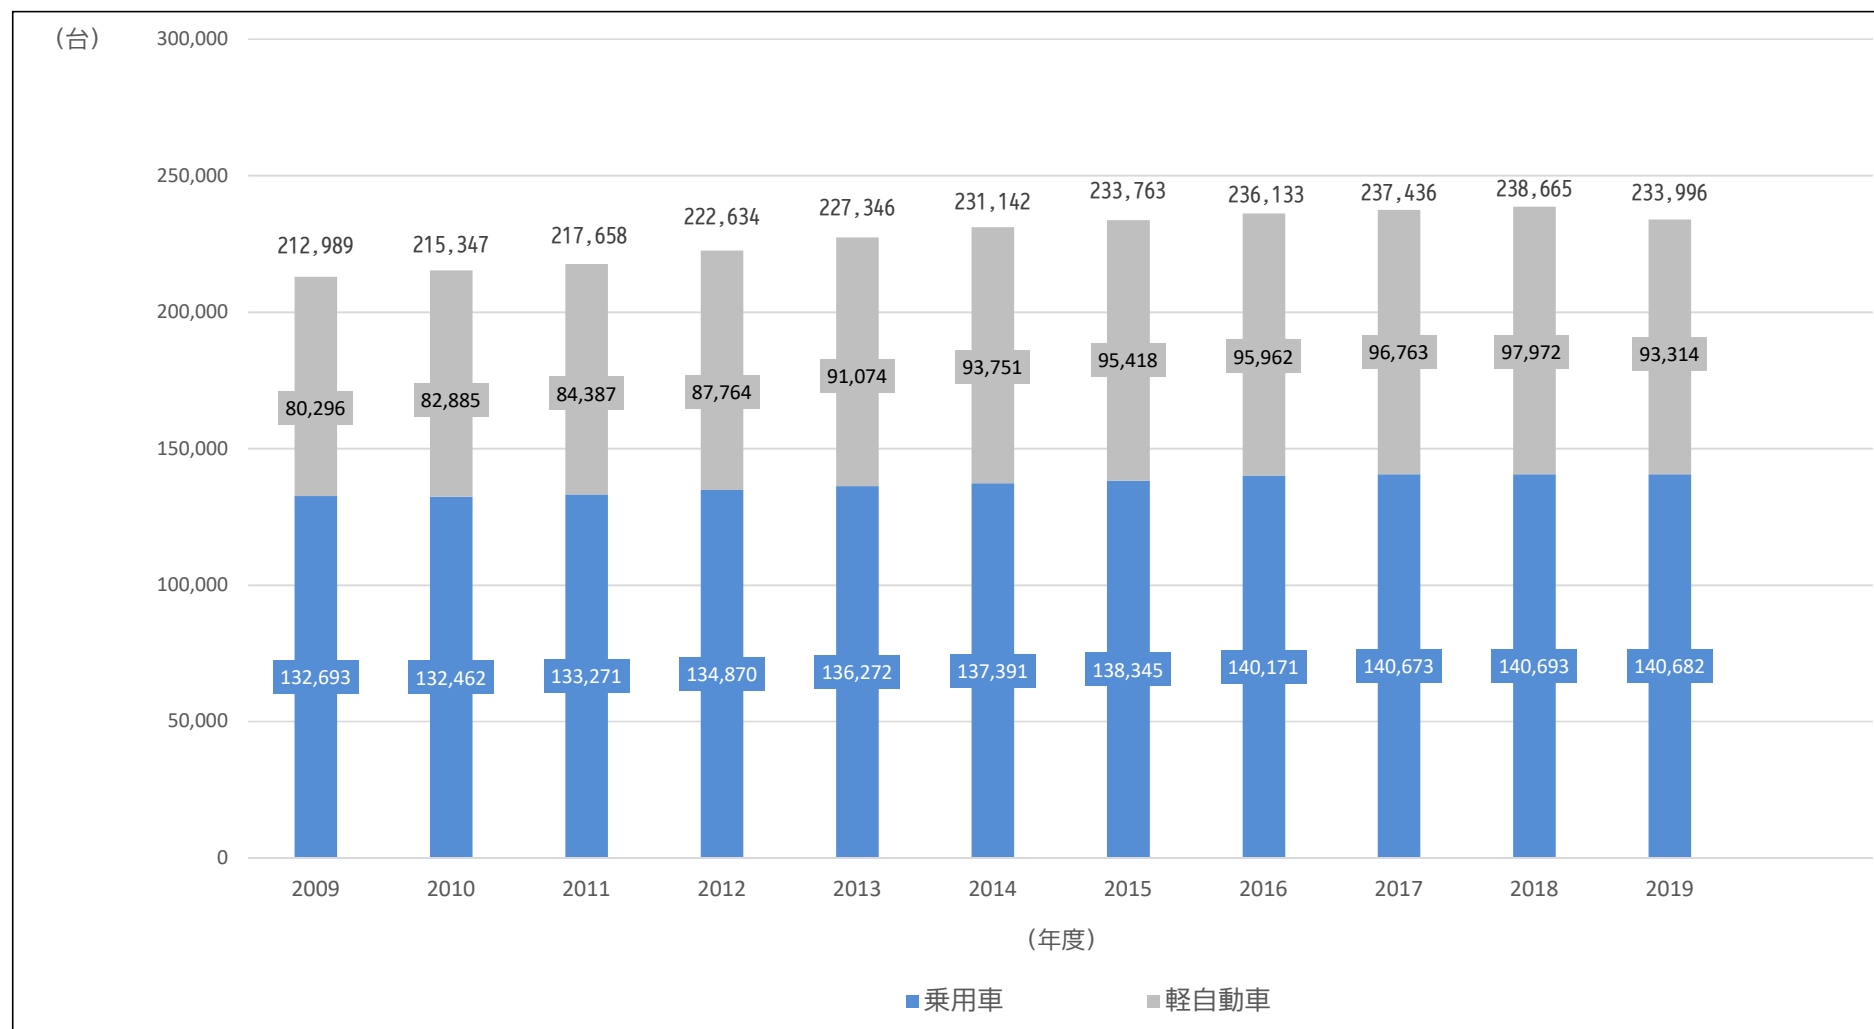

## ○市内自動車数調

## 【乗用車・軽自動車】

〈各年度末現在〉

出典：東北運輸局福島運輸支局