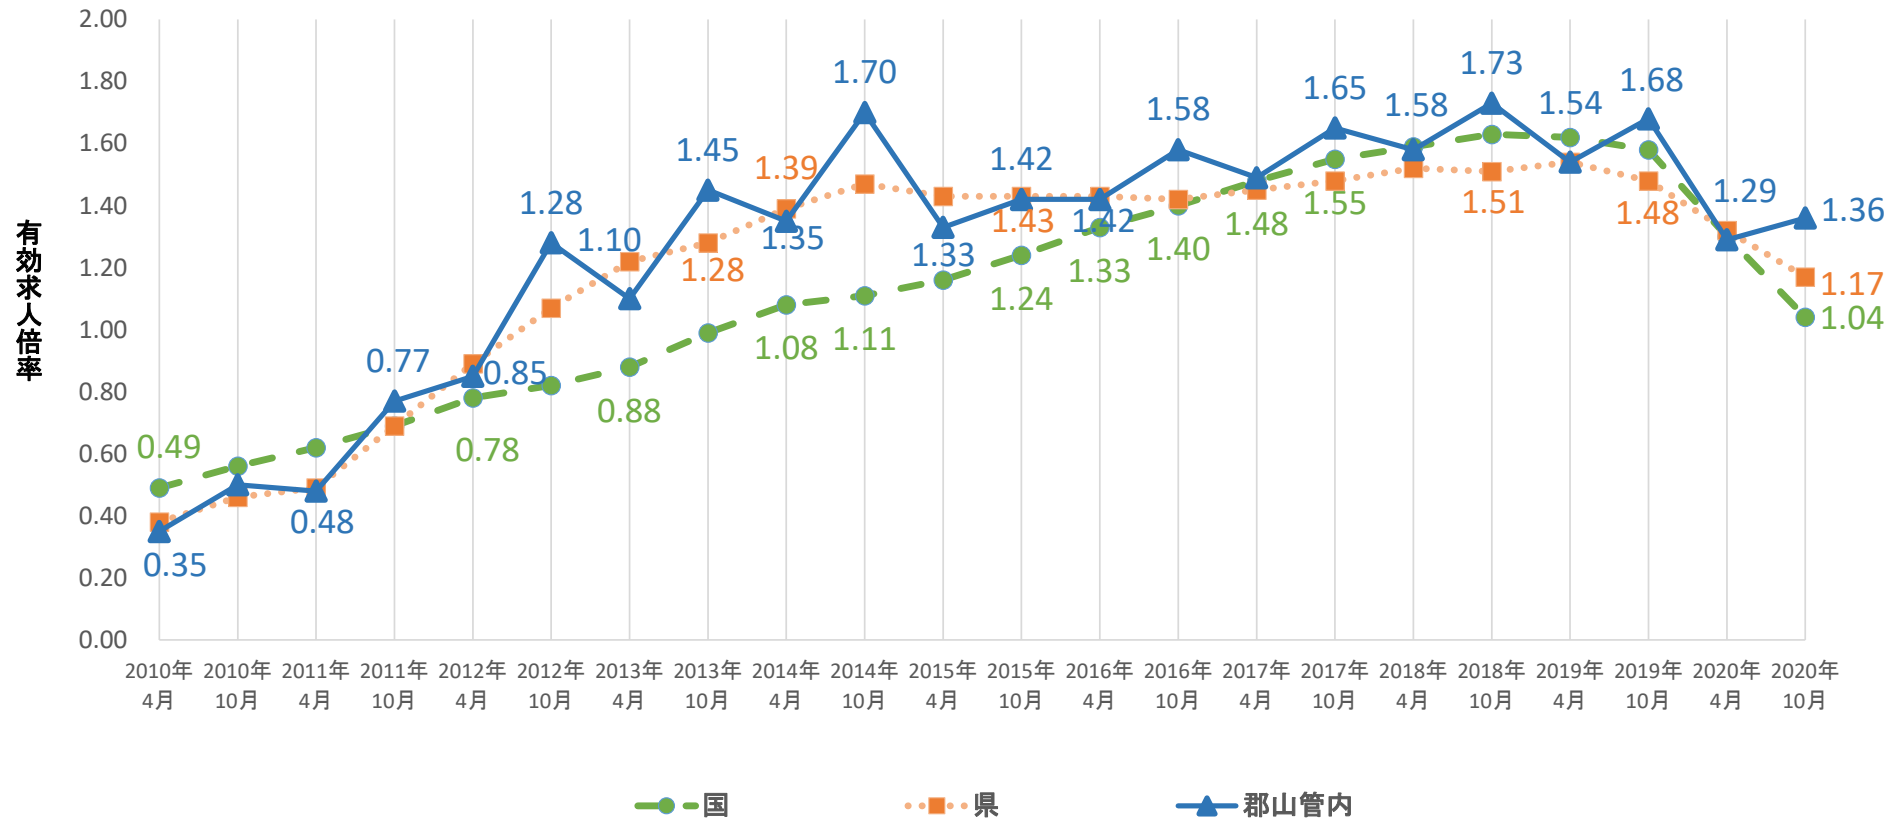

有効求人倍率の推移

※有効求人倍率：有効求職者数に対する有効求人数の割合で、雇用動向を示す重要指標のひとつです。

資料：福島労働局

郡山管内：郡山公共職業安定所管内の数値のため、田村市、田村郡を含む。