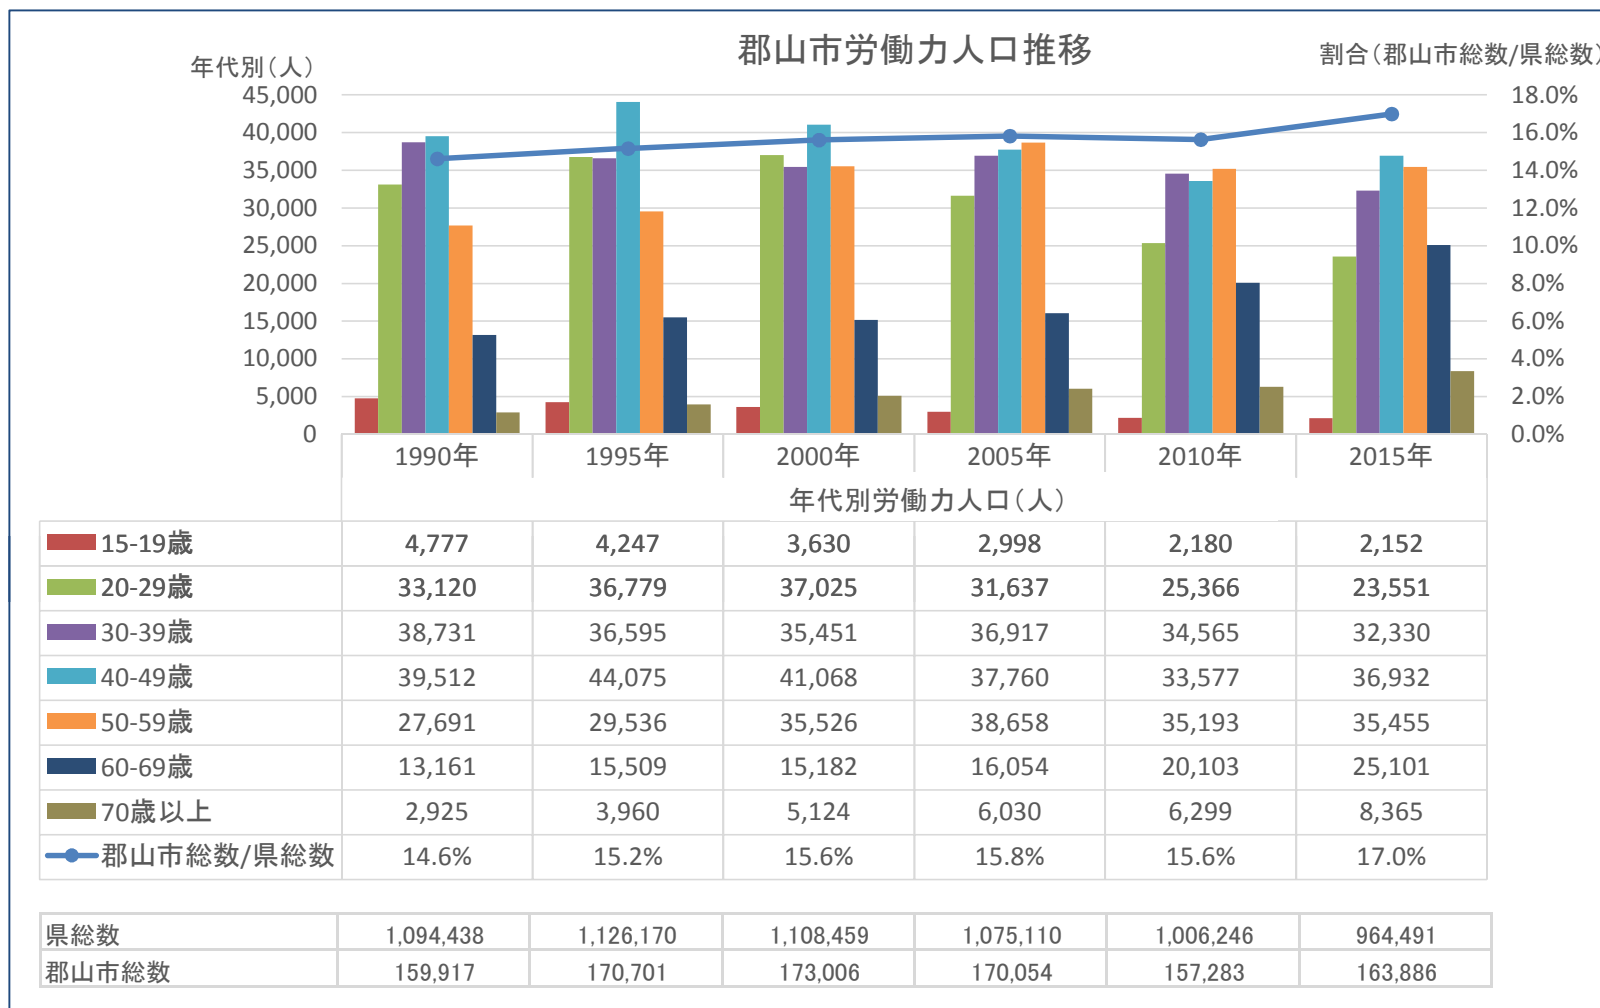

郡山市内の15歳以上の労働力人口の推移

資料：国勢調査（各年10月1日現在）に基づく就業状態の状況