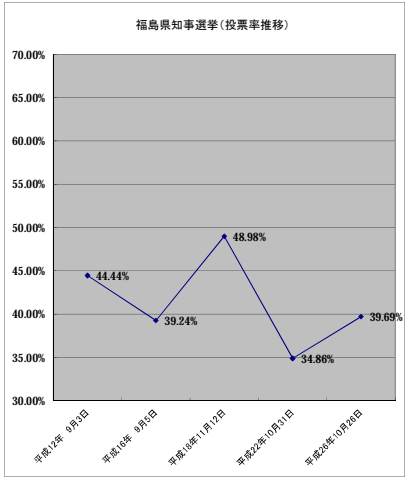

各種選挙投票率推移(平成9年から平成27年11月15日現在まで)

(注) 縦軸:投票率
横軸:選挙執行年月日