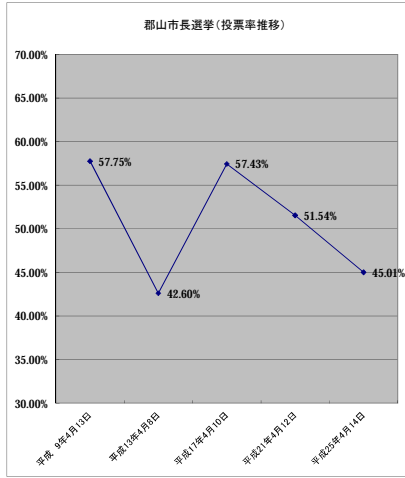

各種選挙投票率推移(平成9年から平成27年11月15日現在まで)

(注) 縦軸:投票率
横軸:選挙執行年月日