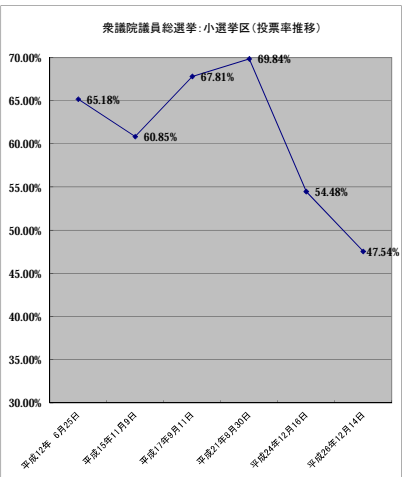

各種選挙投票率推移(平成9年から平成27年11月15日現在まで)

(注) 縦軸:投票率
横軸:選挙執行年月日