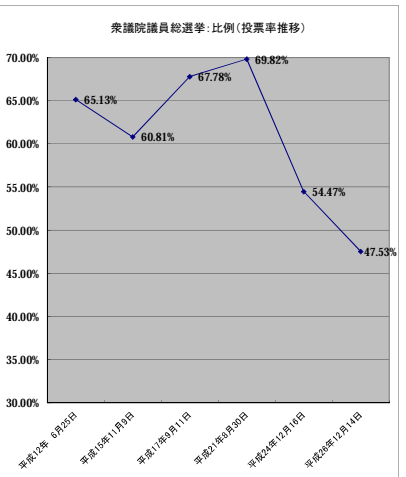

各種選挙投票率推移(平成9年から平成27年11月15日現在まで)

(注) 縦軸:投票率
横軸:選挙執行年月日