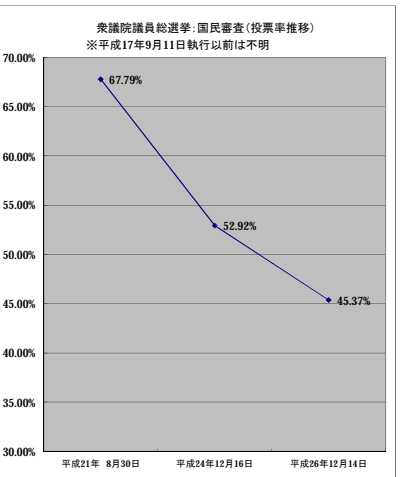

各種選挙投票率推移(平成9年から平成27年11月15日現在まで)

(注) 縦軸:投票率
横軸:選挙執行年月日