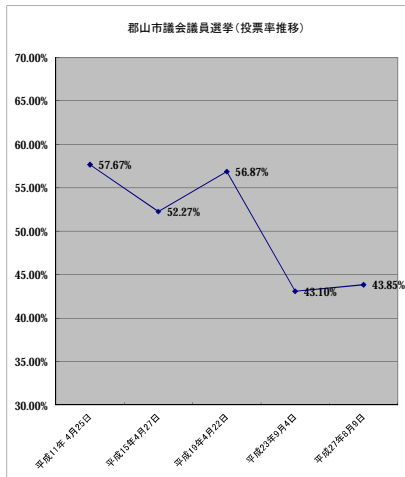

各種選挙投票率推移(平成9年から平成27年11月15日現在まで)

(注) 縦軸:投票率
横軸:選挙執行年月日