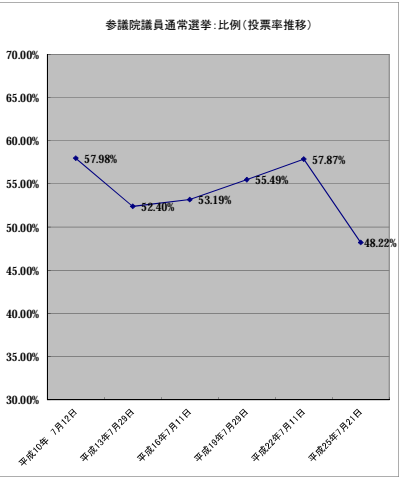

各種選挙投票率推移(平成9年から平成27年11月15日現在まで)

(注) 縦軸:投票率
横軸:選挙執行年月日