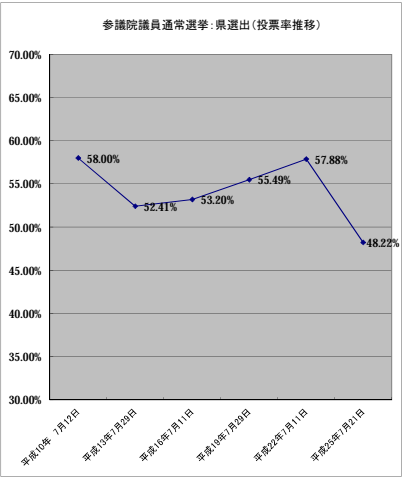

各種選挙投票率推移(平成9年から平成27年11月15日現在まで)

(注) 縦軸:投票率
横軸:選挙執行年月日