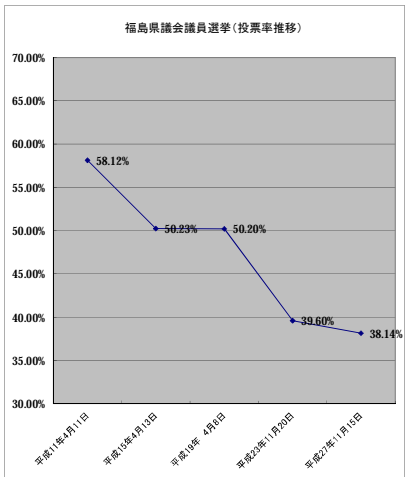

各種選挙投票率推移(平成9年から平成27年11月15日現在まで)

(注) 縦軸:投票率
横軸:選挙執行年月日