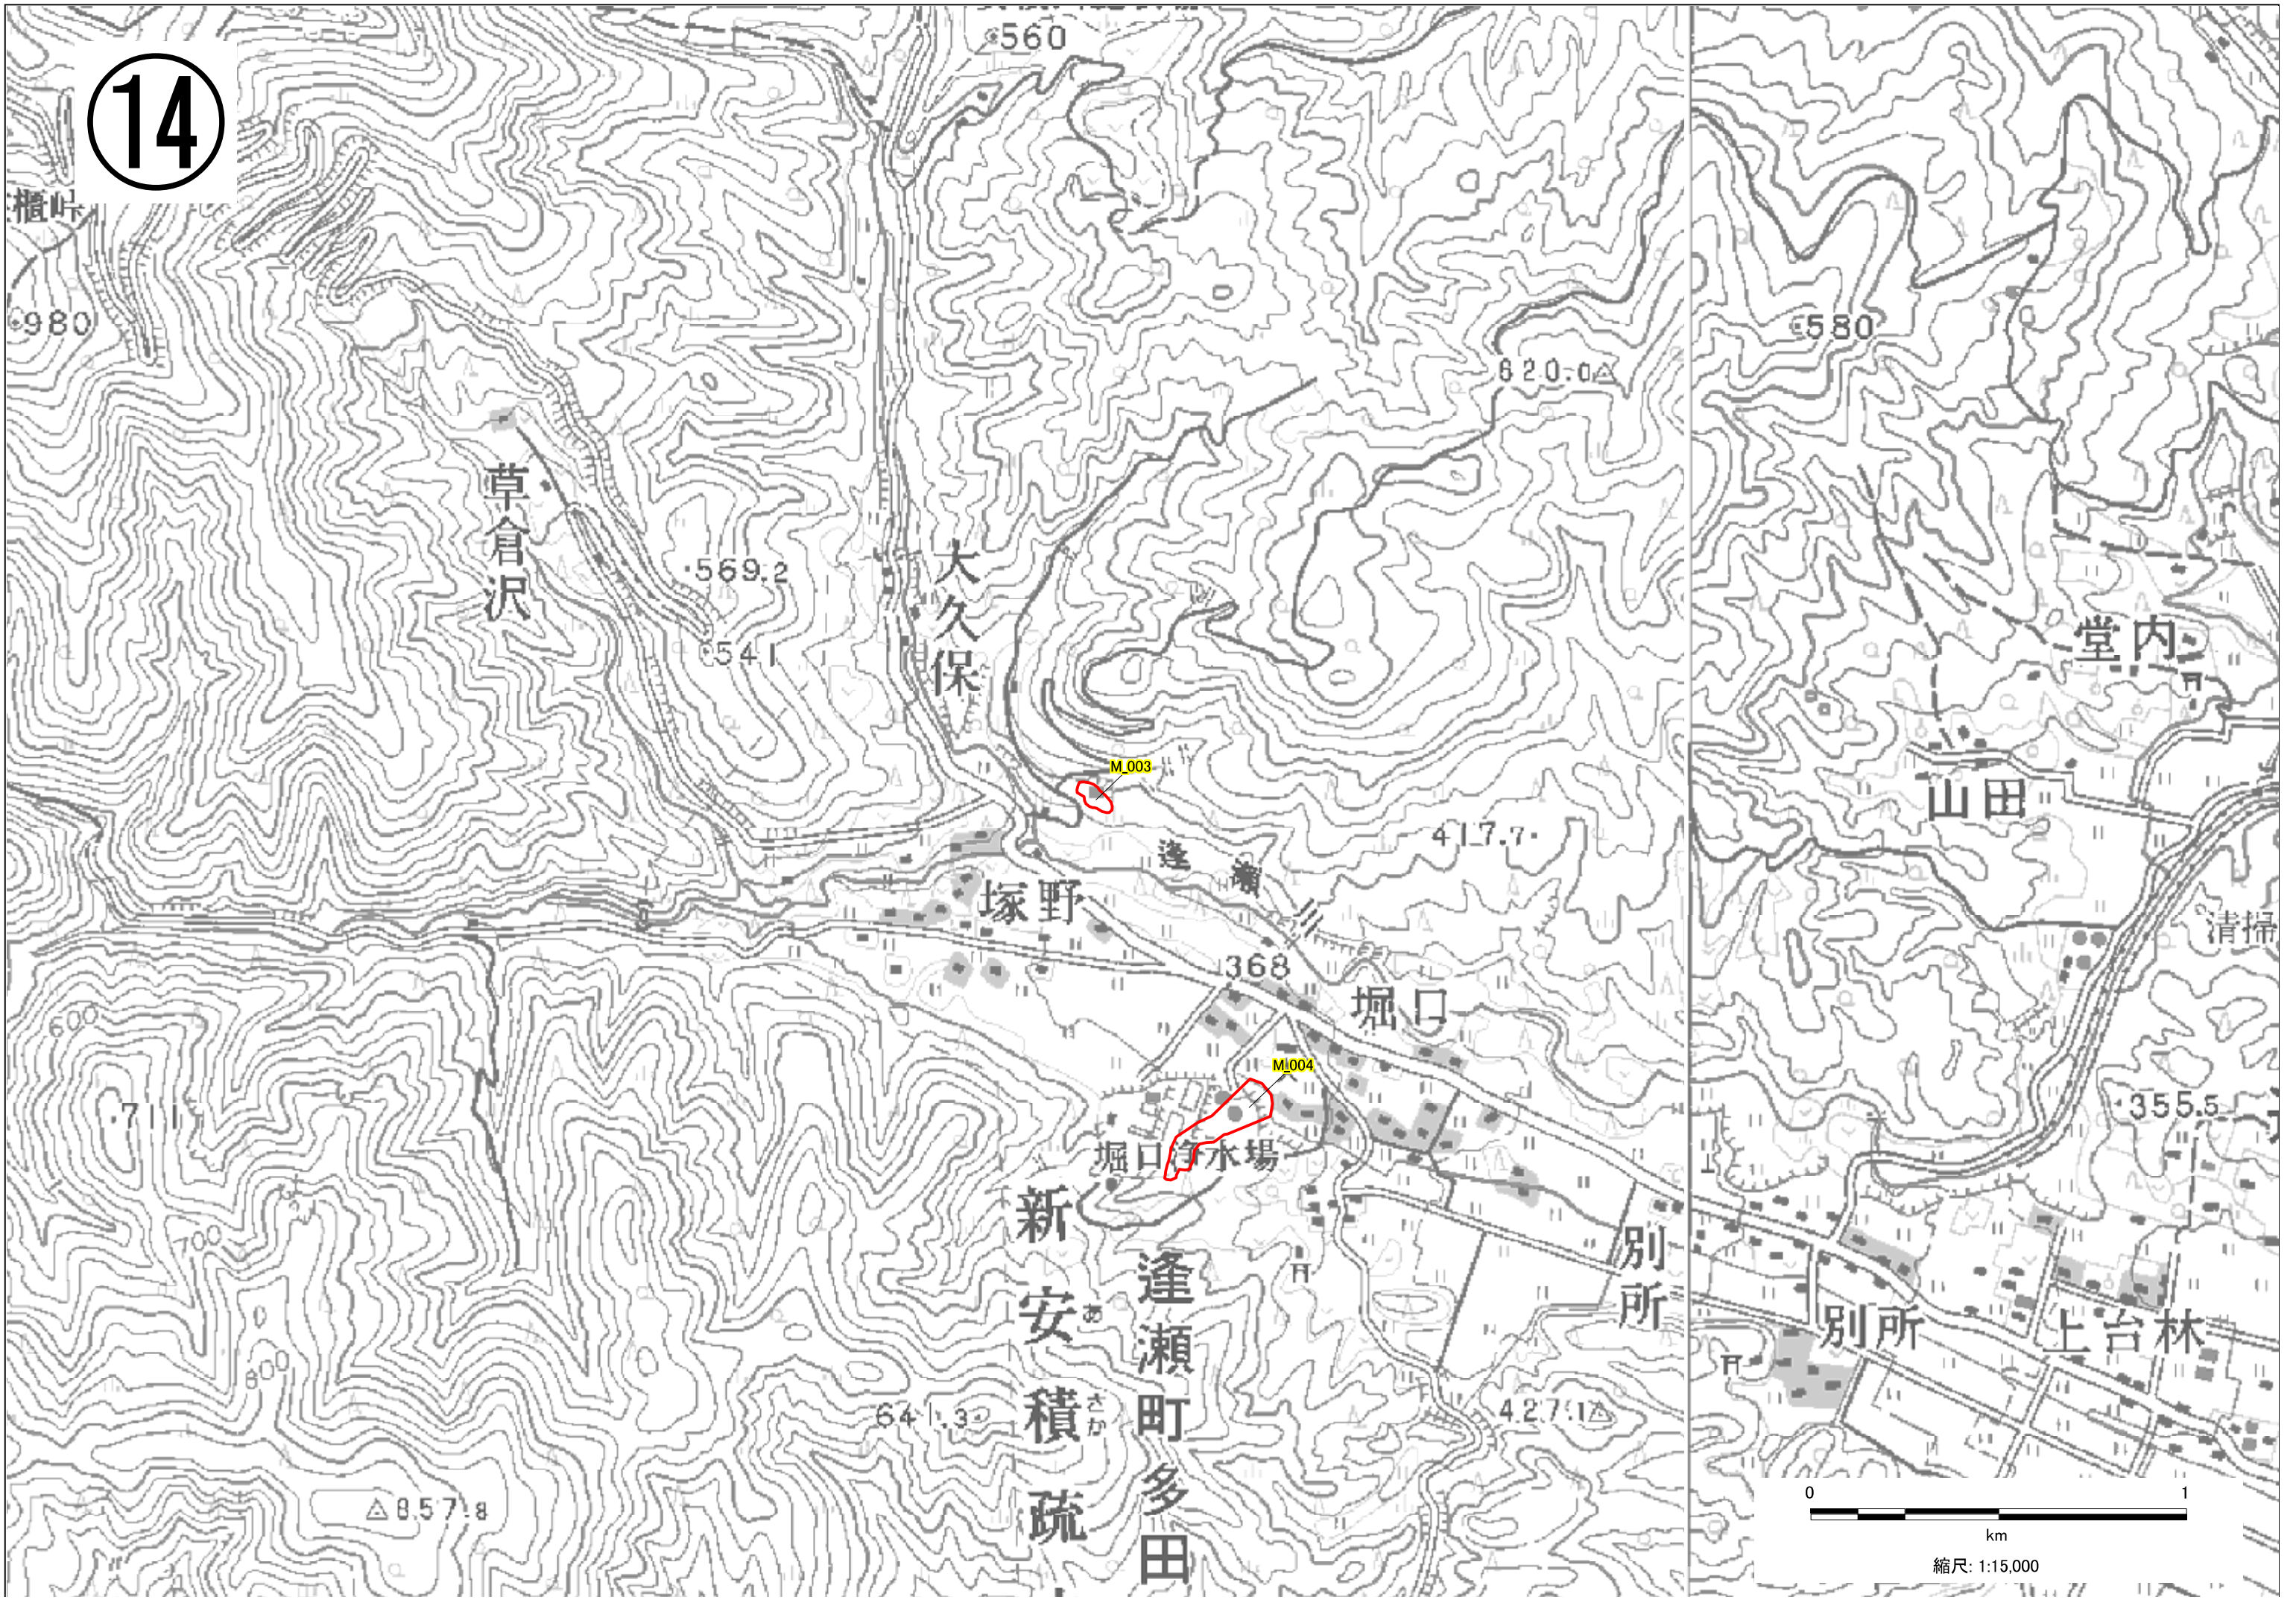

14

櫃峠

980

草倉沢

569.2

541

大久保

560

M.003

塚野

逢瀬

417.7

368

堀口

M.004

堀口水場

新安積疏

逢瀬町多田

別所

別所

上台林

堂内

山田

清掃

355.5

620.0

580

857.8

427.1

641.3

縮尺: 1:15,000