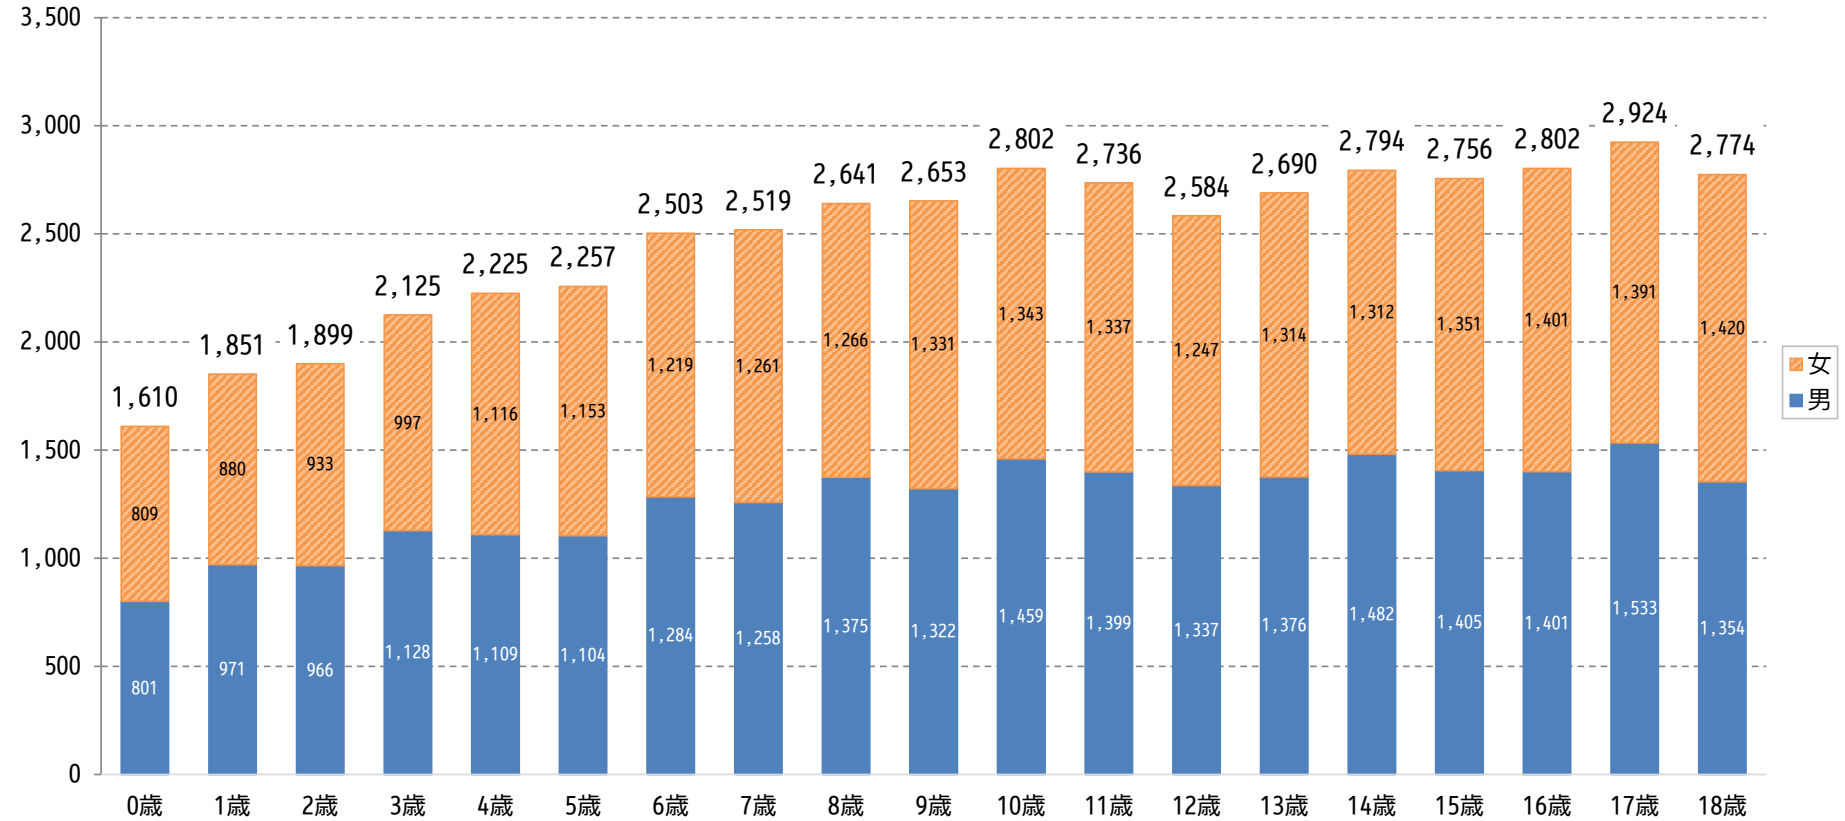

郡山市内 0 歳～18 歳人口 (令和 7 年 4 月 1 日現在)

令和7 (2025) 年4月1日
市民部 市民課

単位：人

出典：郡山市 市民部 市民課
令和 7 年 4 月 1 日現在 住民基本台帳人口

年齢	0歳	1歳	2歳	3歳	4歳	5歳	6歳	7歳	8歳	9歳	10歳	11歳	12歳	13歳	14歳	15歳	16歳	17歳	18歳	合計
男女計	1,610	1,851	1,899	2,125	2,225	2,257	2,503	2,519	2,641	2,653	2,802	2,736	2,584	2,690	2,794	2,756	2,802	2,924	2,774	47,145
男	801	971	966	1,128	1,109	1,104	1,284	1,258	1,375	1,322	1,459	1,399	1,337	1,376	1,482	1,405	1,401	1,533	1,354	24,064
女	809	880	933	997	1,116	1,153	1,219	1,261	1,266	1,331	1,343	1,337	1,247	1,314	1,312	1,351	1,401	1,391	1,420	23,081

※「住民基本台帳人口」は住民基本台帳に登録されている人口であり、「現住人口」は直近の国勢調査の確定人口を基にして、毎月の住民基本台帳法に基づく届出（転入・転出・出生・死亡）の数を増減して得られた推計人口であるため、「住民基本台帳人口」と「現住人口」の数値は一致しません。