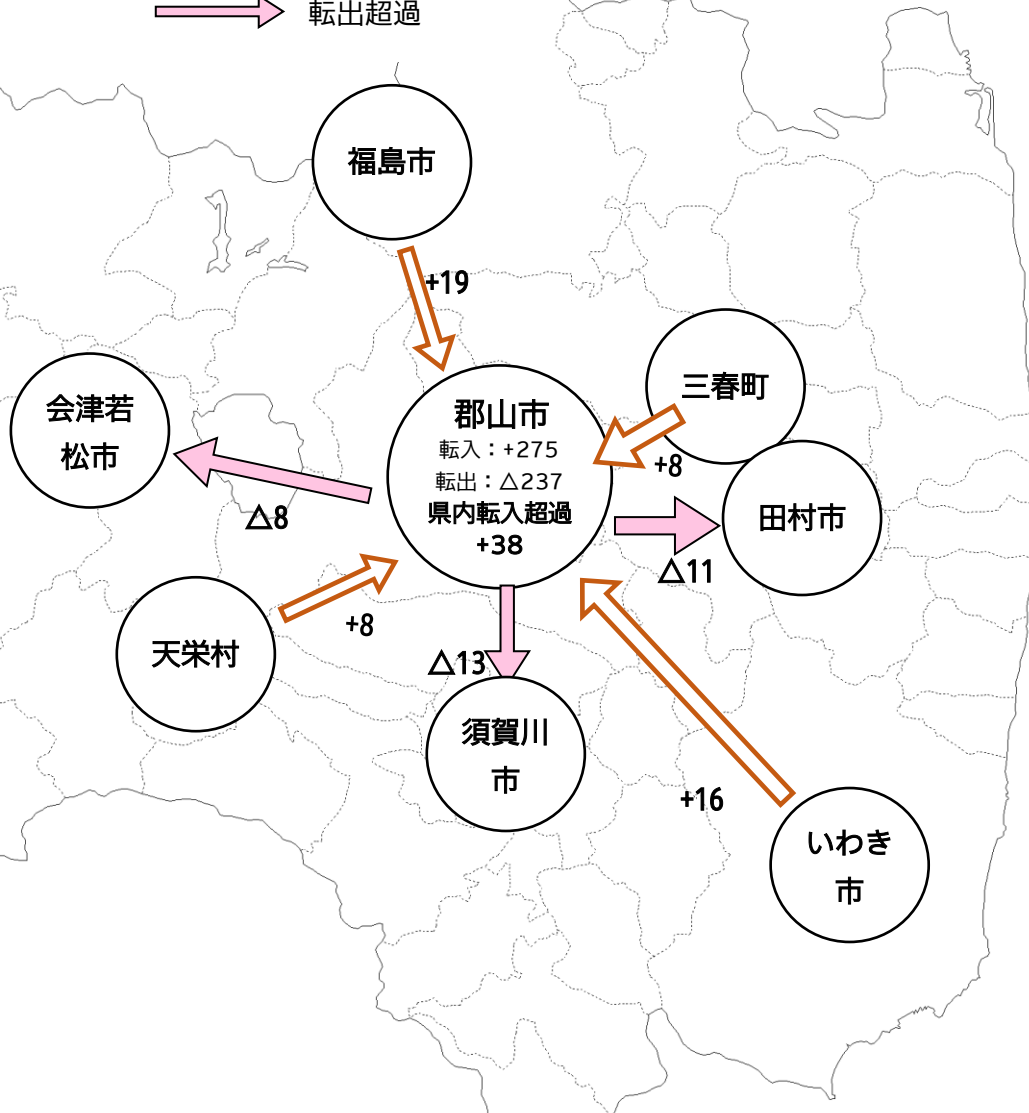

【県内】転入・転出超過の動向（2025年5月）

◆郡山市は、転入275人 転出237人で、38人の転入超過となっている。

→ 転入超過
→ 転出超過

順位	住所地	転入数	転出数	超過
1	福島市	54	35	19
2	いわき市	34	18	16
3	三春町	14	6	8
3	天栄村	10	2	8
5	石川町	8	1	7
6	伊達市	6	1	5
7	会津坂下町	4	0	4
8	喜多方市	4	1	3
8	二本松市	15	12	3
8	小野町	7	4	3
11	鏡石町	7	5	2
11	猪苗代町	6	4	2
13	国見町	1	0	1
13	大玉村	3	2	1
13	南会津町	1	0	1
13	柳津町	1	0	1
13	金山町	1	0	1
13	西郷村	7	6	1
13	泉崎村	1	0	1
13	富岡町	2	1	1
13	双葉町	1	0	1
13	浪江町	1	0	1
13	新地町	1	0	1
24	南相馬市	4	4	0
24	桑折町	1	1	0
24	川俣町	0	0	0
24	下郷町	0	0	0
24	桧枝岐村	0	0	0
24	只見町	0	0	0

順位	住所地	転入数	転出数	超過
24	北塩原村	0	0	0
24	西会津町	1	1	0
24	磐梯町	0	0	0
24	湯川村	0	0	0
24	三島町	0	0	0
24	昭和村	0	0	0
24	中島村	0	0	0
24	棚倉町	0	0	0
24	矢祭町	0	0	0
24	塙町	0	0	0
24	鮫川村	0	0	0
24	平田村	0	0	0
24	楢葉町	0	0	0
24	葛尾村	0	0	0
24	飯館村	0	0	0
45	相馬市	0	1	△ 1
45	矢吹町	4	5	△ 1
45	浅川町	0	1	△ 1
45	広野町	0	1	△ 1
45	川内村	1	2	△ 1
50	本宮市	15	17	△ 2
50	会津美里町	0	2	△ 2
50	古殿町	1	3	△ 2
50	大熊町	0	2	△ 2
54	白河市	7	10	△ 3
55	玉川村	0	6	△ 6
56	会津若松市	9	17	△ 8
57	田村市	9	20	△ 11
58	須賀川市	30	43	△ 13
	従前の住所地なし	4	3	1
	総数	275	237	38

○上記の福島県地図では、以下の5市1町1村を掲載している。
◆転入超過上位2市1町1村（福島市、いわき市、三春町、天栄村）
◆転出超過上位3市（会津若松市、田村市、須賀川市）

【県外】転入・転出超過の動向（2025年5月）

◆郡山市は、転入410人 転出477人で、67人の転出超過となっている。

順位	住所地	転入者数	転出	超過
1	国外	85	40	45
2	青森県	8	3	5
2	大阪府	12	7	5
4	秋田県	9	6	3
4	福岡県	6	3	3
4	宮崎県	3	0	3
7	山形県	16	14	2
7	富山県	2	0	2
7	石川県	1	△1	2
7	長野県	3	1	2
7	愛媛県	3	1	2
12	新潟県	10	9	1
12	山梨県	1	0	1
12	三重県	5	4	1
12	兵庫県	1	0	1
12	鳥取県	1	0	1
12	岡山県	1	0	1
12	山口県	1	0	1
12	佐賀県	1	0	1
20	群馬県	4	4	0
20	岐阜県	3	3	0
20	愛知県	10	10	0
20	和歌山県	0	0	0
20	島根県	1	1	0

※石川県（7位）の転出数について
令和7年5月に、5月以前に届け出があった転出届が転出取消となった。（実際には転出しなかった）
転出届の段階で転出数として計上済み（別な月の転出数が+1）なので、取消となった5月の転出数を
△1となっている。

○上記の全国地図では、以下の1都1府3県を掲載している。
◆転入超過上位1府1県（国外、大阪府、青森県）
◆転出超過上位1都2県（東京都、栃木県、千葉県）