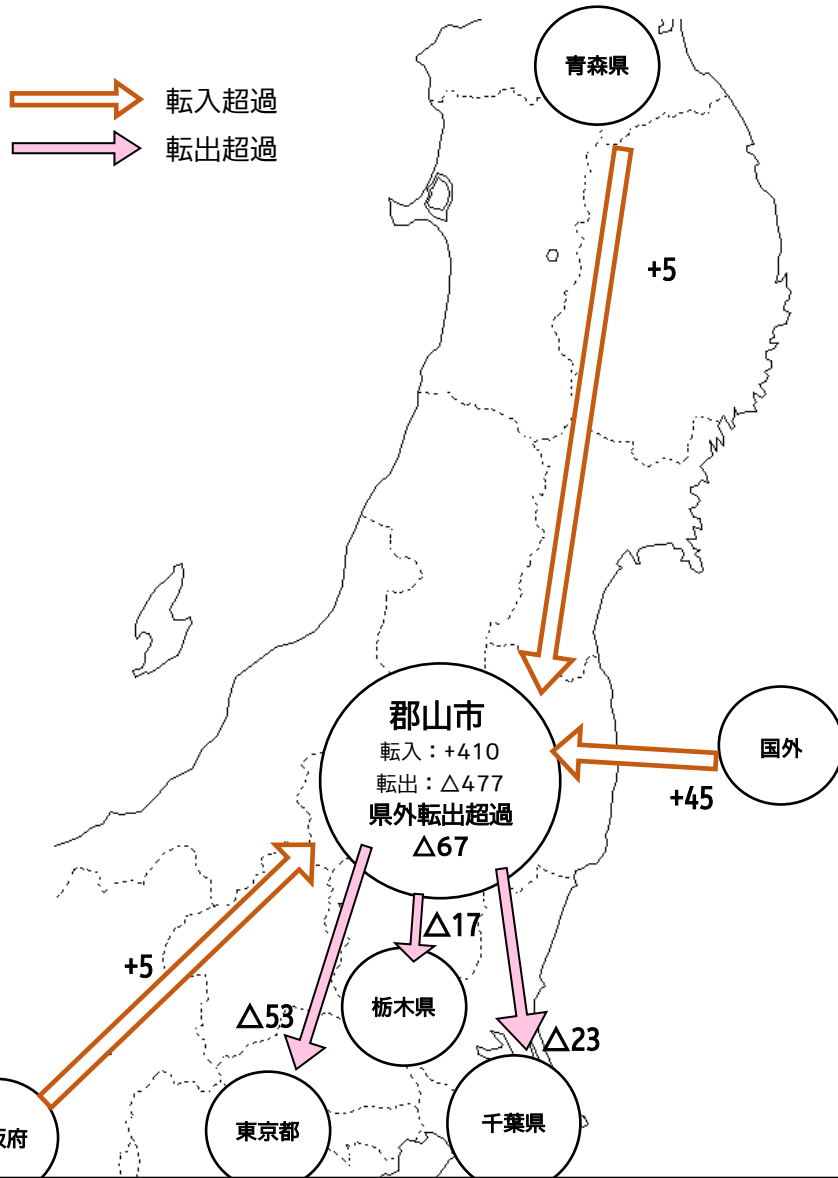

【県内】転入・転出超過の動向（2025年5月）

◆郡山市は、転入275人 転出237人で、38人の転入超過となっている。

→ 転入超過
→ 転出超過

順位	住所地	転入数	転出数	超過
1	福島市	54	35	19
2	いわき市	34	18	16
3	三春町	14	6	8
3	天栄村	10	2	8
5	石川町	8	1	7
6	伊達市	6	1	5
7	会津坂下町	4	0	4
8	喜多方市	4	1	3
8	二本松市	15	12	3
8	小野町	7	4	3
11	鏡石町	7	5	2
11	猪苗代町	6	4	2
13	国見町	1	0	1
13	大玉村	3	2	1
13	南会津町	1	0	1
13	柳津町	1	0	1
13	金山町	1	0	1
13	西郷村	7	6	1
13	泉崎村	1	0	1
13	富岡町	2	1	1
13	双葉町	1	0	1
13	浪江町	1	0	1
13	新地町	1	0	1
24	南相馬市	4	4	0
24	桑折町	1	1	0
24	川俣町	0	0	0
24	下郷町	0	0	0
24	桧枝岐村	0	0	0
24	只見町	0	0	0

順位	住所地	転入数	転出数	超過
24	北塩原村	0	0	0
24	西会津町	1	1	0
24	磐梯町	0	0	0
24	湯川村	0	0	0
24	三島町	0	0	0
24	昭和村	0	0	0
24	中島村	0	0	0
24	棚倉町	0	0	0
24	矢祭町	0	0	0
24	塙町	0	0	0
24	鮫川村	0	0	0
24	平田村	0	0	0
24	楢葉町	0	0	0
24	葛尾村	0	0	0
24	飯館村	0	0	0
45	相馬市	0	1	△ 1
45	矢吹町	4	5	△ 1
45	浅川町	0	1	△ 1
45	広野町	0	1	△ 1
45	川内村	1	2	△ 1
50	本宮市	15	17	△ 2
50	会津美里町	0	2	△ 2
50	古殿町	1	3	△ 2
50	大熊町	0	2	△ 2
54	白河市	7	10	△ 3
55	玉川村	0	6	△ 6
56	会津若松市	9	17	△ 8
57	田村市	9	20	△ 11
58	須賀川市	30	43	△ 13
	従前の住所地なし	4	3	1
	総数	275	237	38

○上記の福島県地図では、以下の5市1町1村を掲載している。
◆転入超過上位2市1町1村（福島市、いわき市、三春町、天栄村）
◆転出超過上位3市（会津若松市、田村市、須賀川市）

【県外】転入・転出超過の動向（2025年5月）

◆郡山市は、転入410人 転出477人で、67人の転出超過となっている。

順位	住所地	転入者数	転出	超過
1	国外	85	40	45
2	青森県	8	3	5
2	大阪府	12	7	5
4	秋田県	9	6	3
4	福岡県	6	3	3
4	宮崎県	3	0	3
7	山形県	16	14	2
7	富山県	2	0	2
7	石川県	1	△1	2
7	長野県	3	1	2
7	愛媛県	3	1	2
12	新潟県	10	9	1
12	山梨県	1	0	1
12	三重県	5	4	1
12	兵庫県	1	0	1
12	鳥取県	1	0	1
12	岡山県	1	0	1
12	山口県	1	0	1
12	佐賀県	1	0	1
20	群馬県	4	4	0
20	岐阜県	3	3	0
20	愛知県	10	10	0
20	和歌山県	0	0	0
20	島根県	1	1	0

※石川県（7位）の転出数について
令和7年5月に、5月以前に届け出があった転出届が転出取消となった。（実際には転出しなかった）
転出届の段階で転出数として計上済み（別な月の転出数が+1）なので、取消となった5月の転出数を
△1となっている。

○上記の全国地図では、以下の1都1府3県を掲載している。
◆転入超過上位1府1県（国外、大阪府、青森県）
◆転出超過上位1都2県（東京都、栃木県、千葉県）