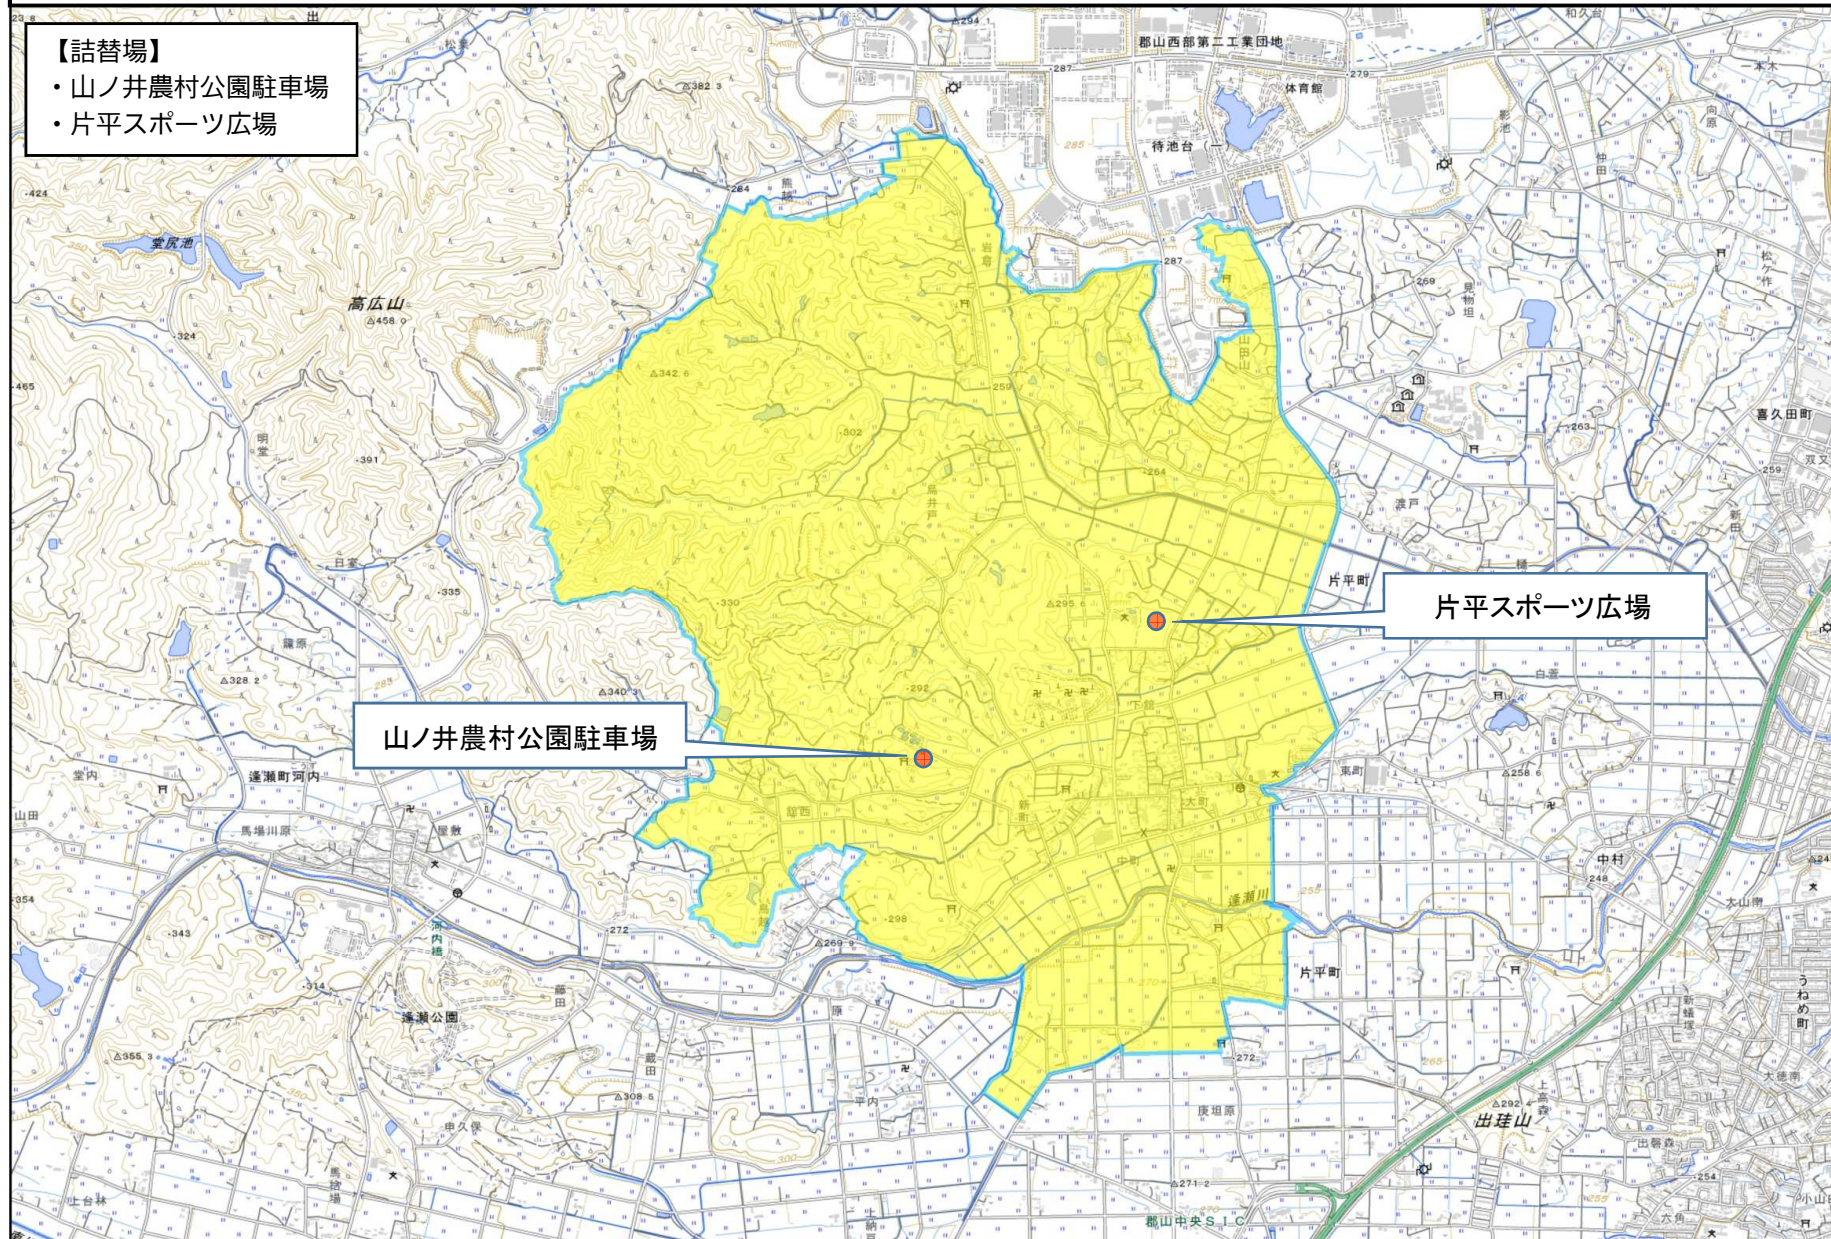

郡山市除去土壌等搬出作業等業務委託（R2-住宅その14）

【詰替場】

- ・山ノ井農村公園駐車場
- ・片平スポーツ広場

この地図は国土地理院の地理院タイル(淡色地図)を使用したものである。