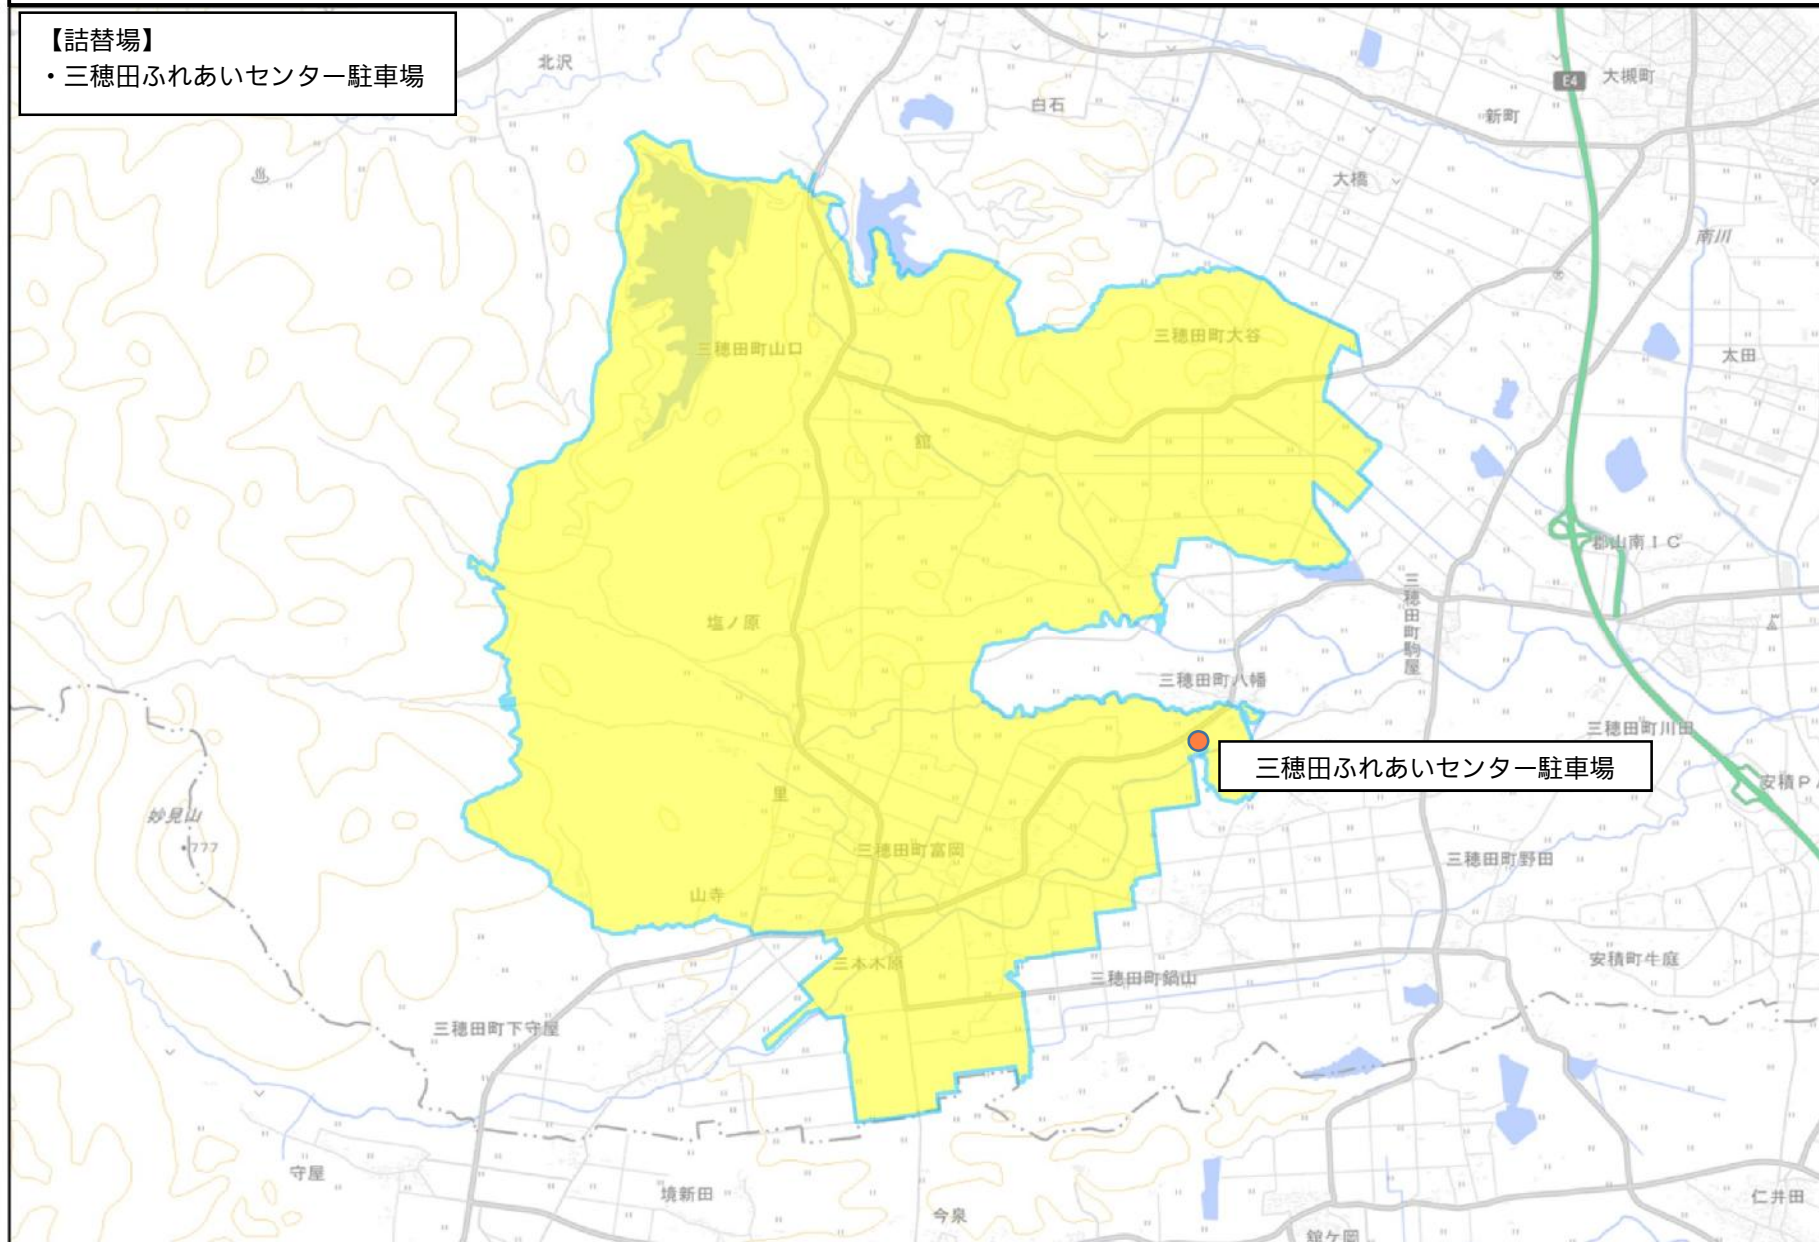

郡山市除去土壌等搬出作業等業務委託 (R1-住宅その16)

【詰替場】

- ・三穂田ふれあいセンター駐車場

この地図は国土地理院の地理院タイル(淡色地図)を使用したものである。