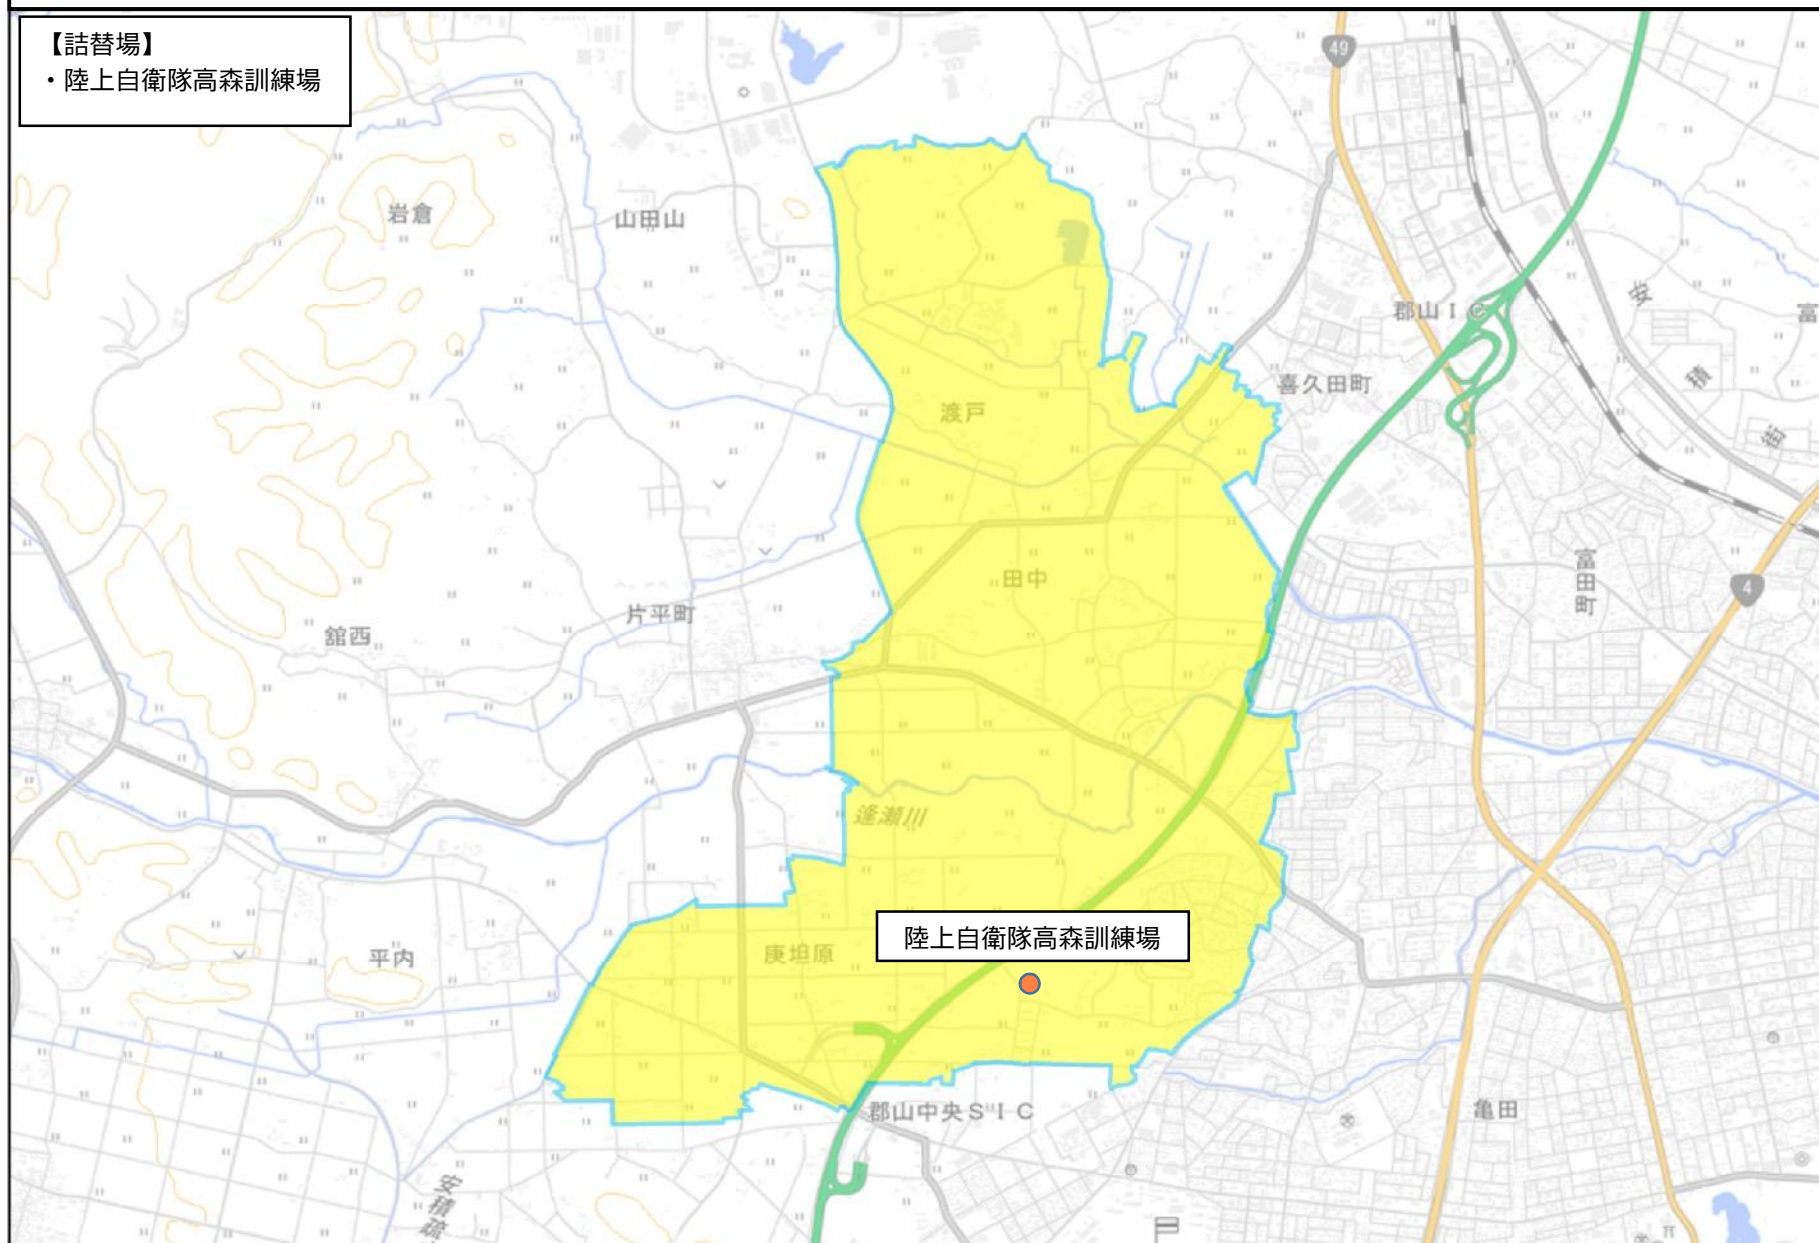

郡山市除去土壌等搬出作業等業務委託 (R1-住宅その17)

【詰替場】

・陸上自衛隊高森訓練場

この地図は国土地理院の地理院タイル(淡色地図)を使用したものである。