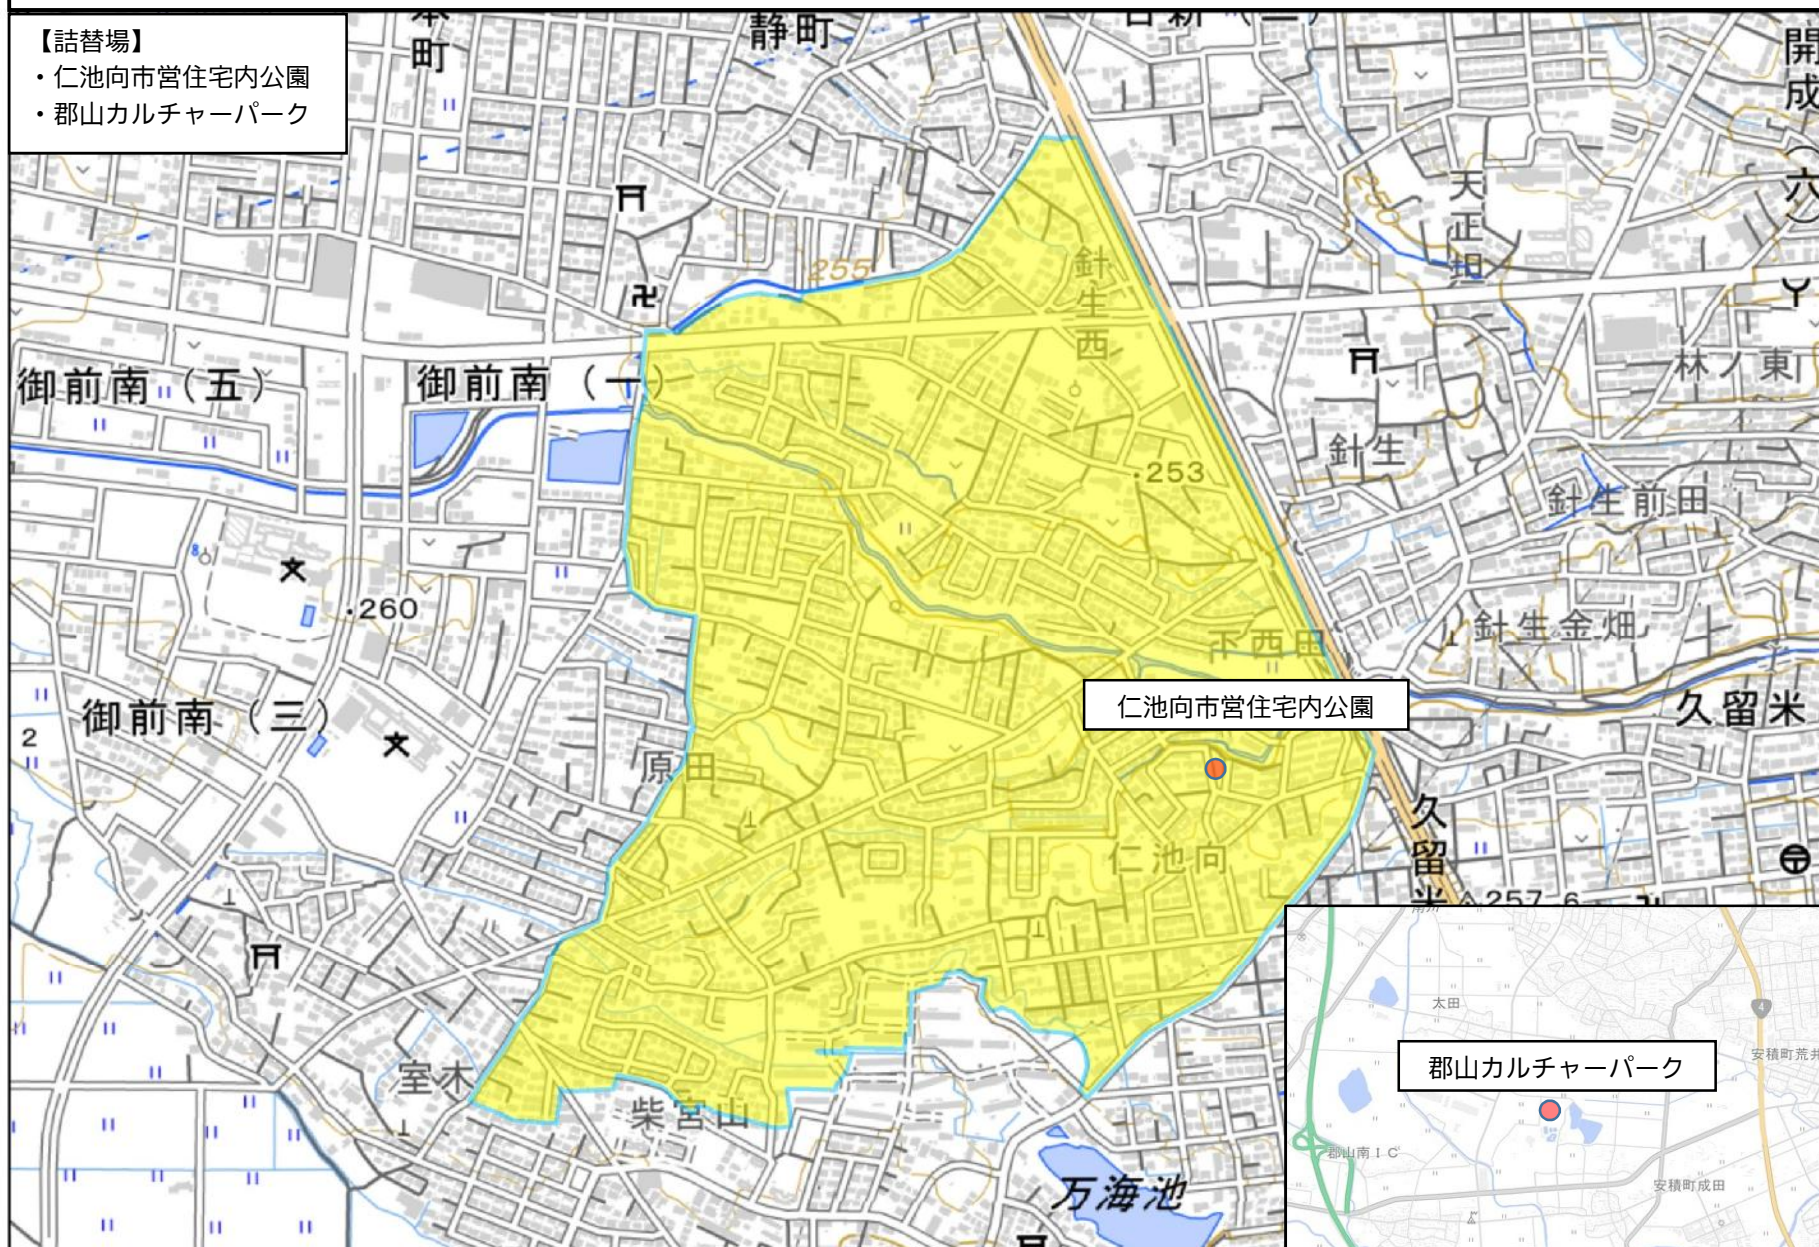

# 郡山市除去土壌等搬出作業等業務委託 (R1-住宅その19)

## 【詰替場】

- ・仁池向市営住宅内公園
- ・郡山カルチャーパーク

この地図は国土地理院の地理院タイル(淡色地図)を使用したものである。