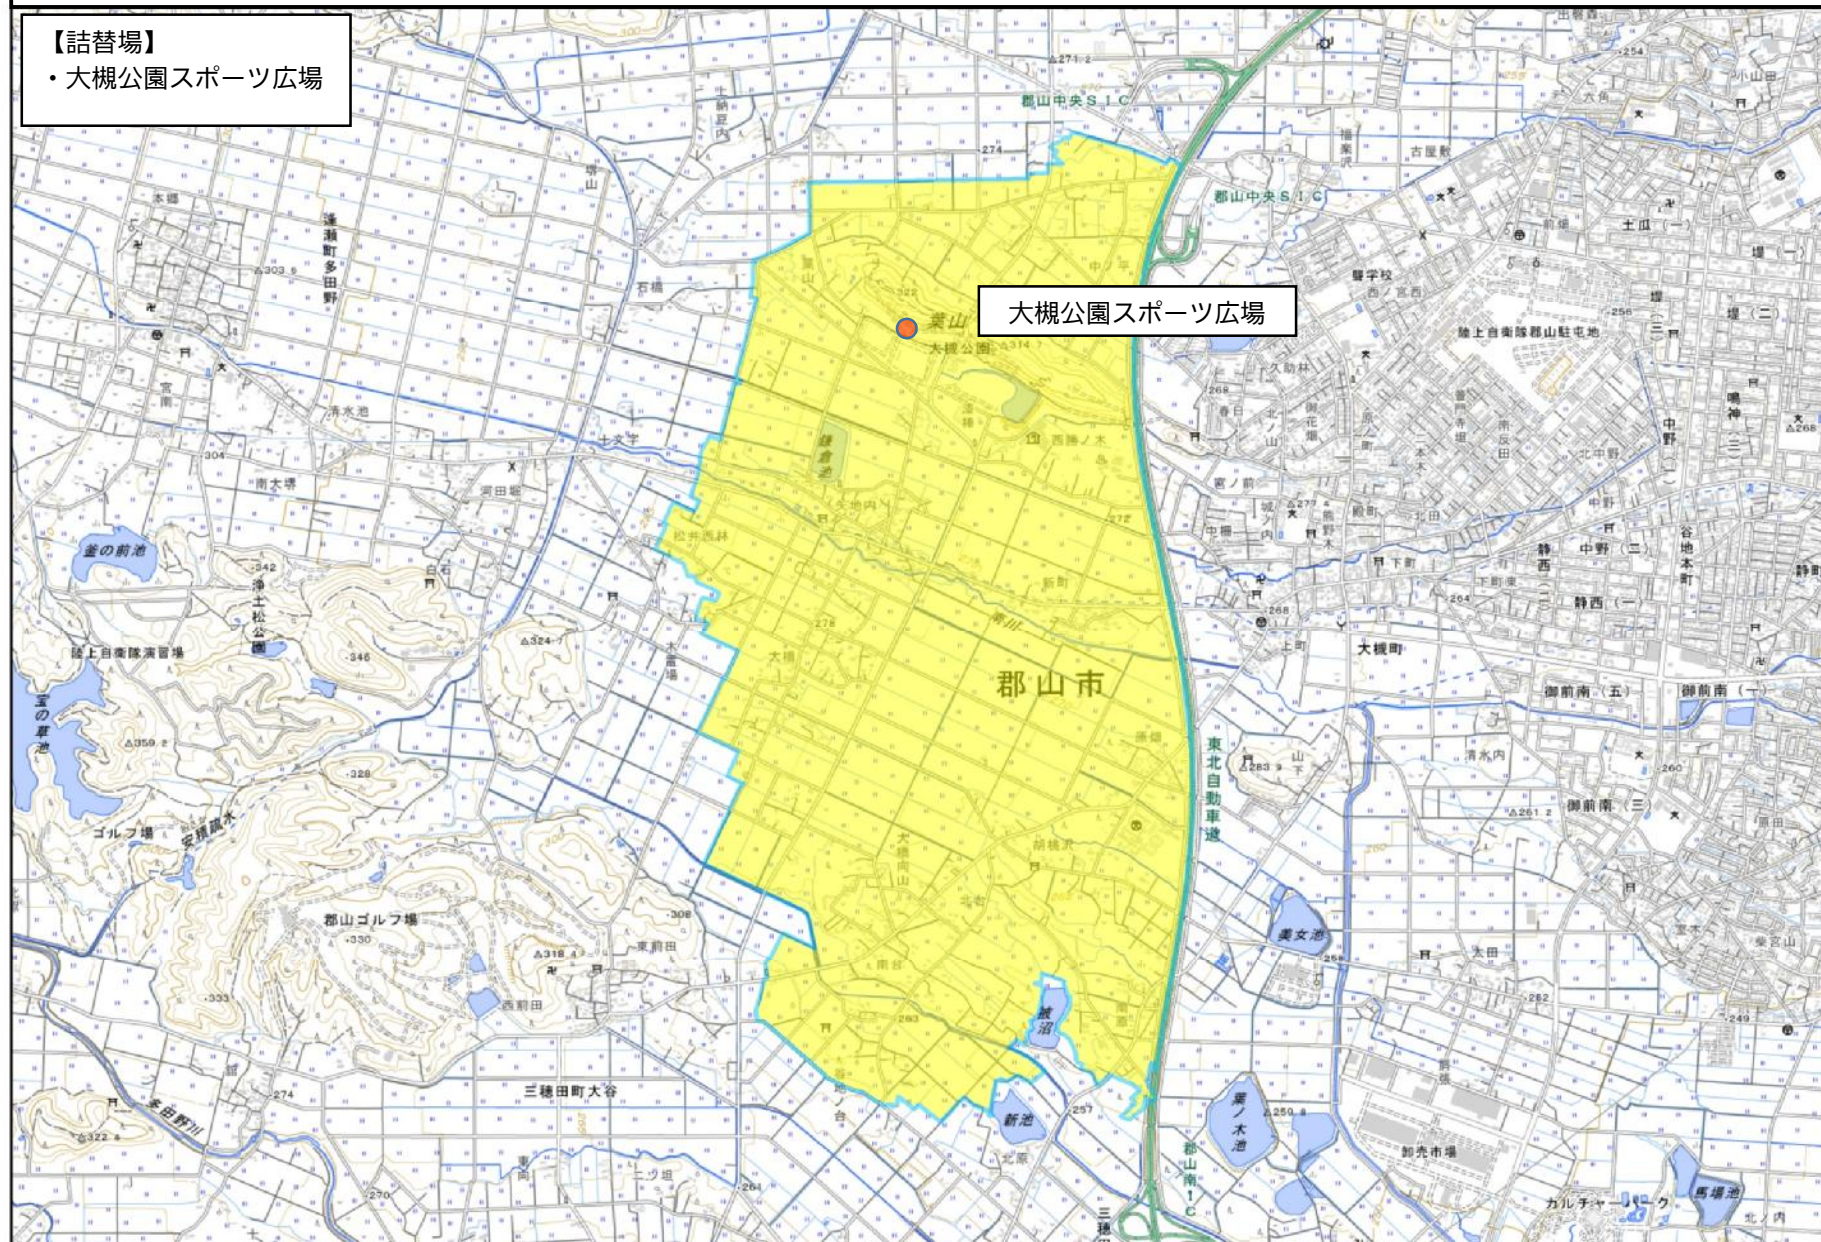

# 郡山市除去土壌等搬出作業等業務委託 (R1-住宅その20)

【詰替場】

・大槻公園スポーツ広場

この地図は国土地理院の地理院タイル(淡色地図)を使用したものである。