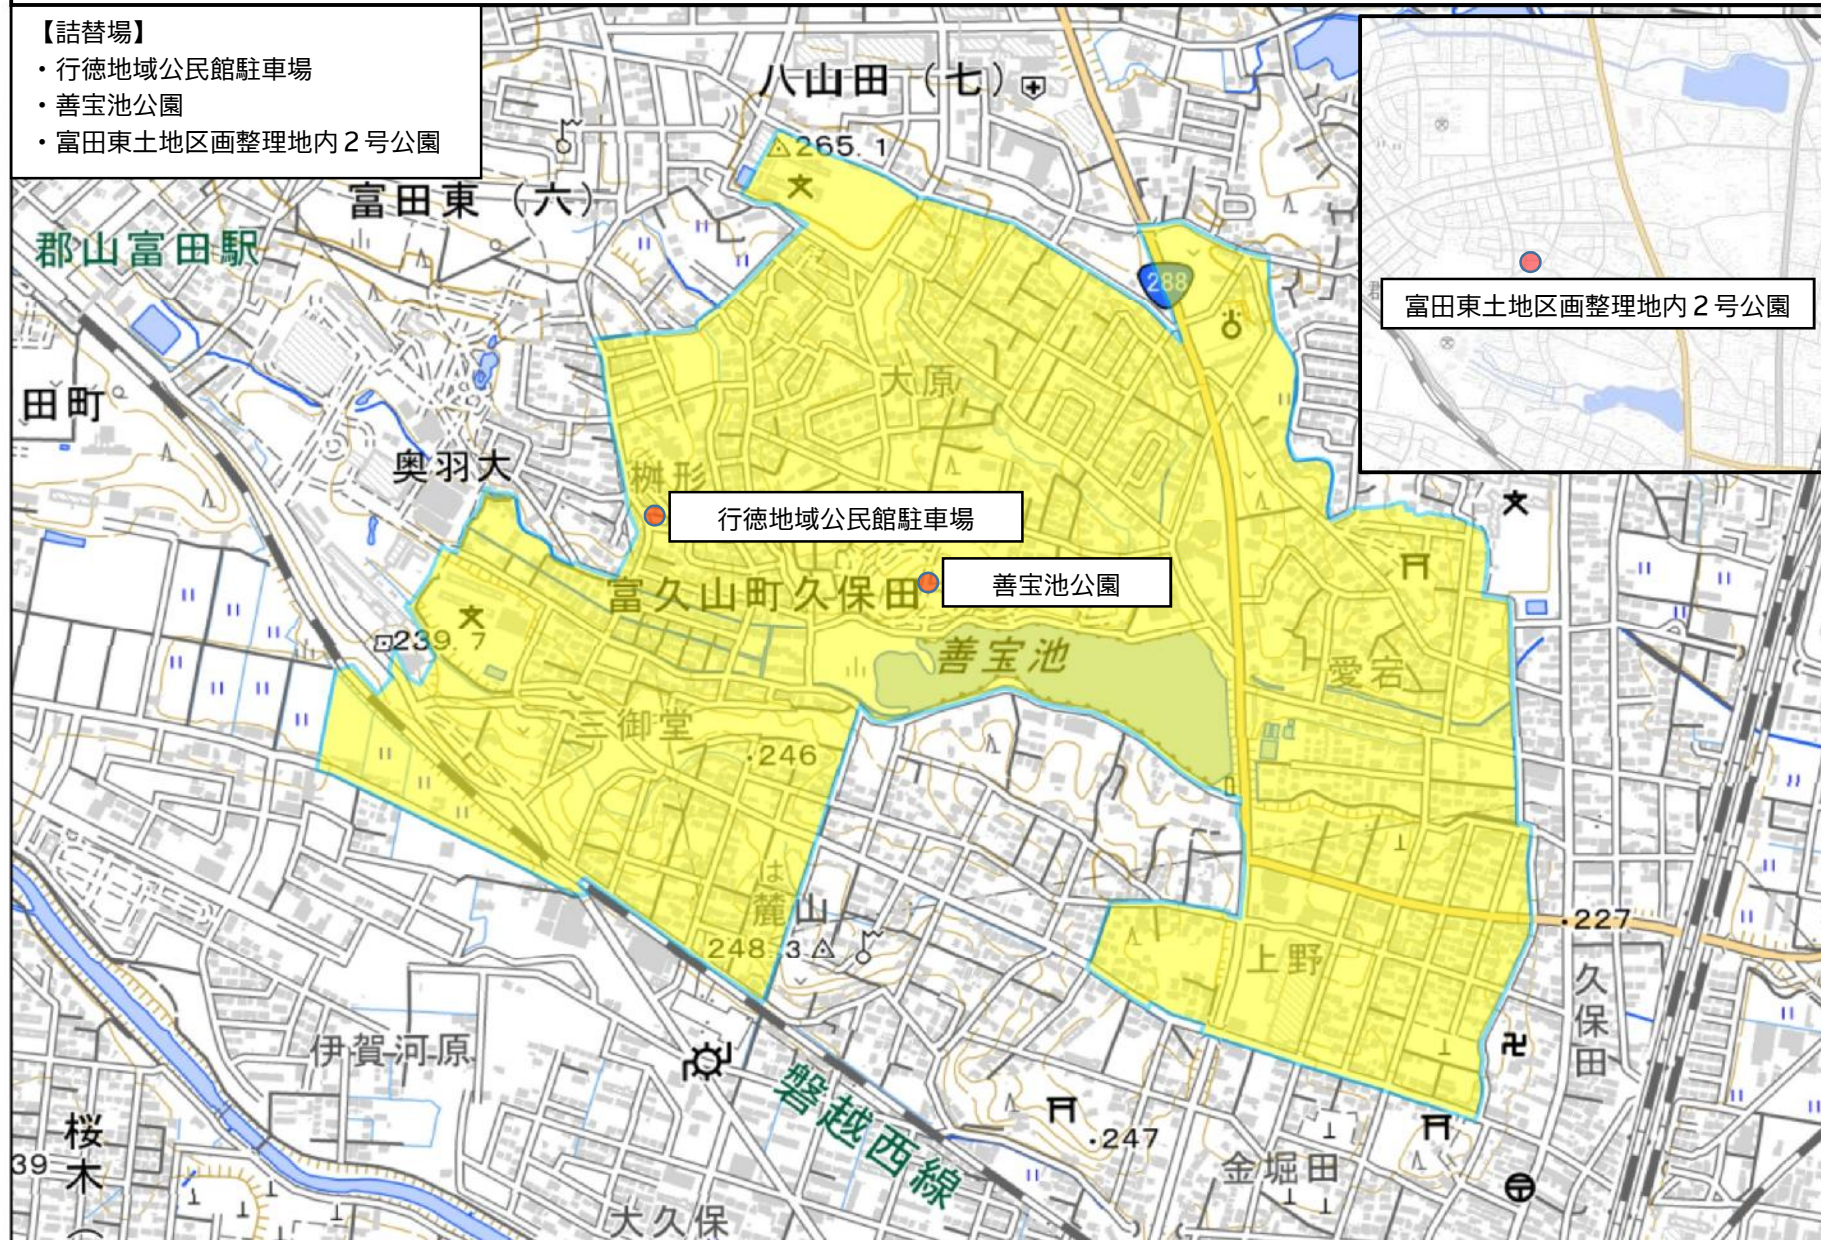

# 郡山市除去土壌等搬出作業等業務委託 (R1-住宅その21)

## 【詰替場】

- ・行徳地域公民館駐車場
- ・善宝池公園
- ・富田東土地区画整理地内2号公園

この地図は国土地理院の地理院タイル(淡色地図)を使用したものである。