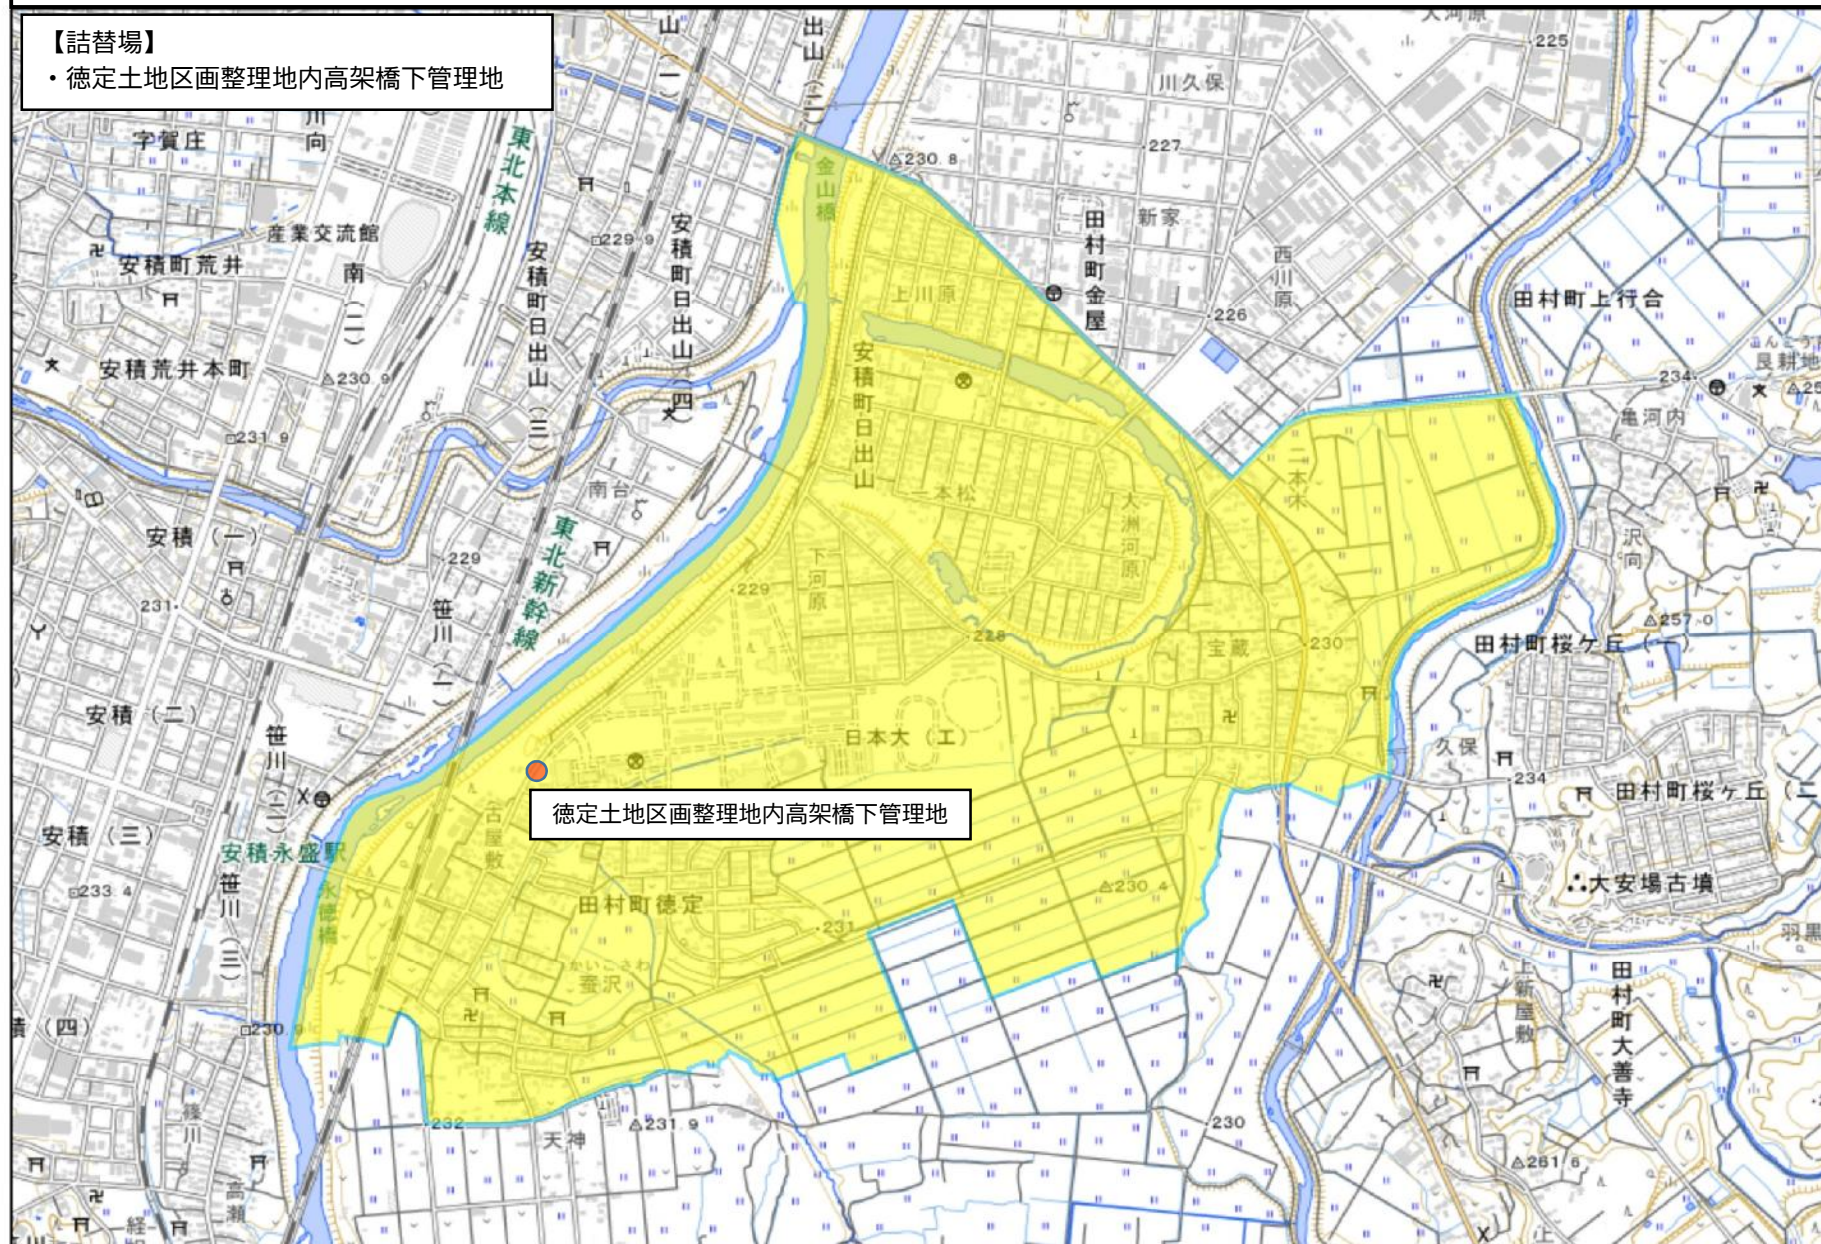

郡山市除去土壌等搬出作業等業務委託 (R1-住宅その22)

【詰替場】

- ・徳定土地区画整理地内高架橋下管理地

この地図は国土地理院の地理院タイル(淡色地図)を使用したものである。