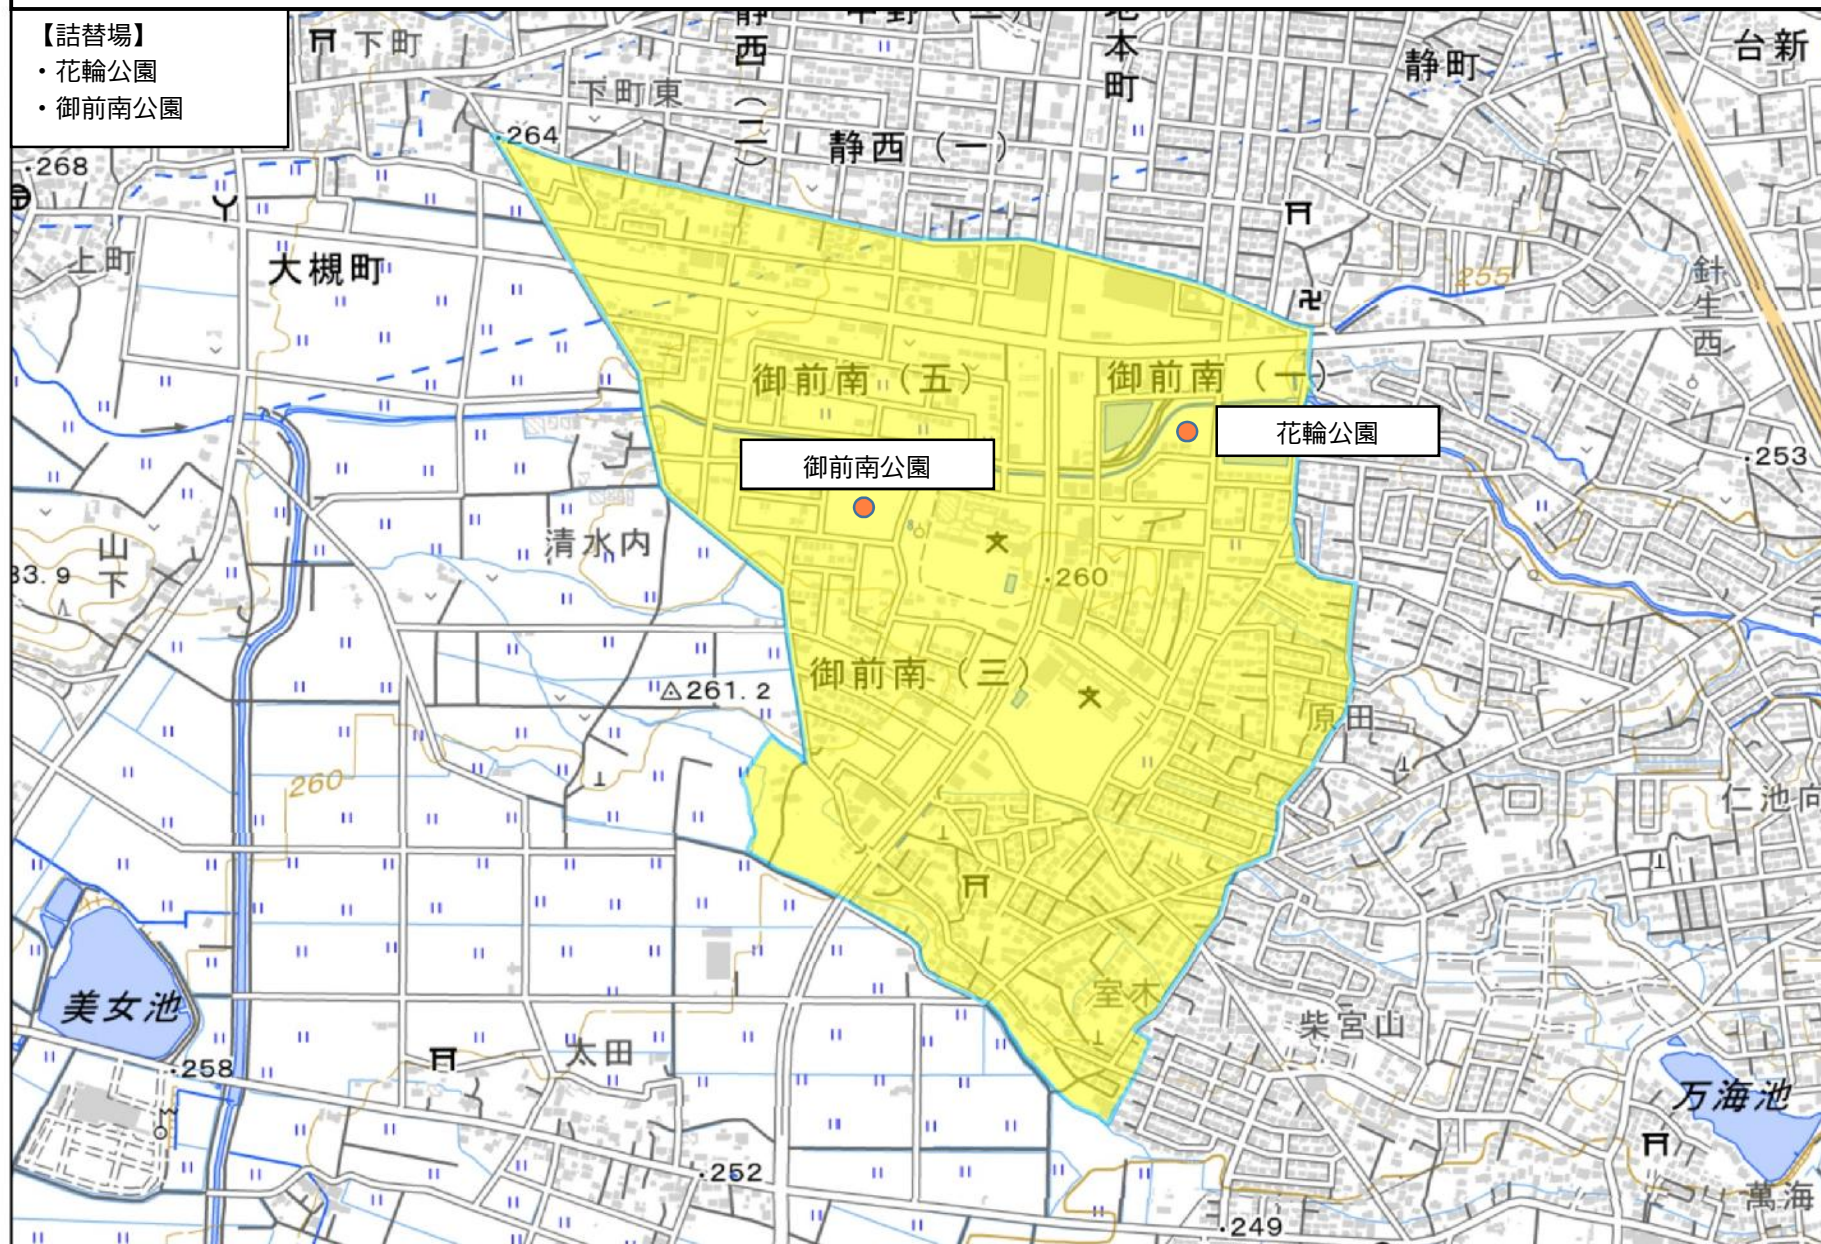

# 郡山市除去土壌等搬出作業等業務委託 (R1-住宅その23)

- 【詰替場】
- ・花輪公園
  - ・御前南公園

この地図は国土地理院の地理院タイル(淡色地図)を使用したものである。