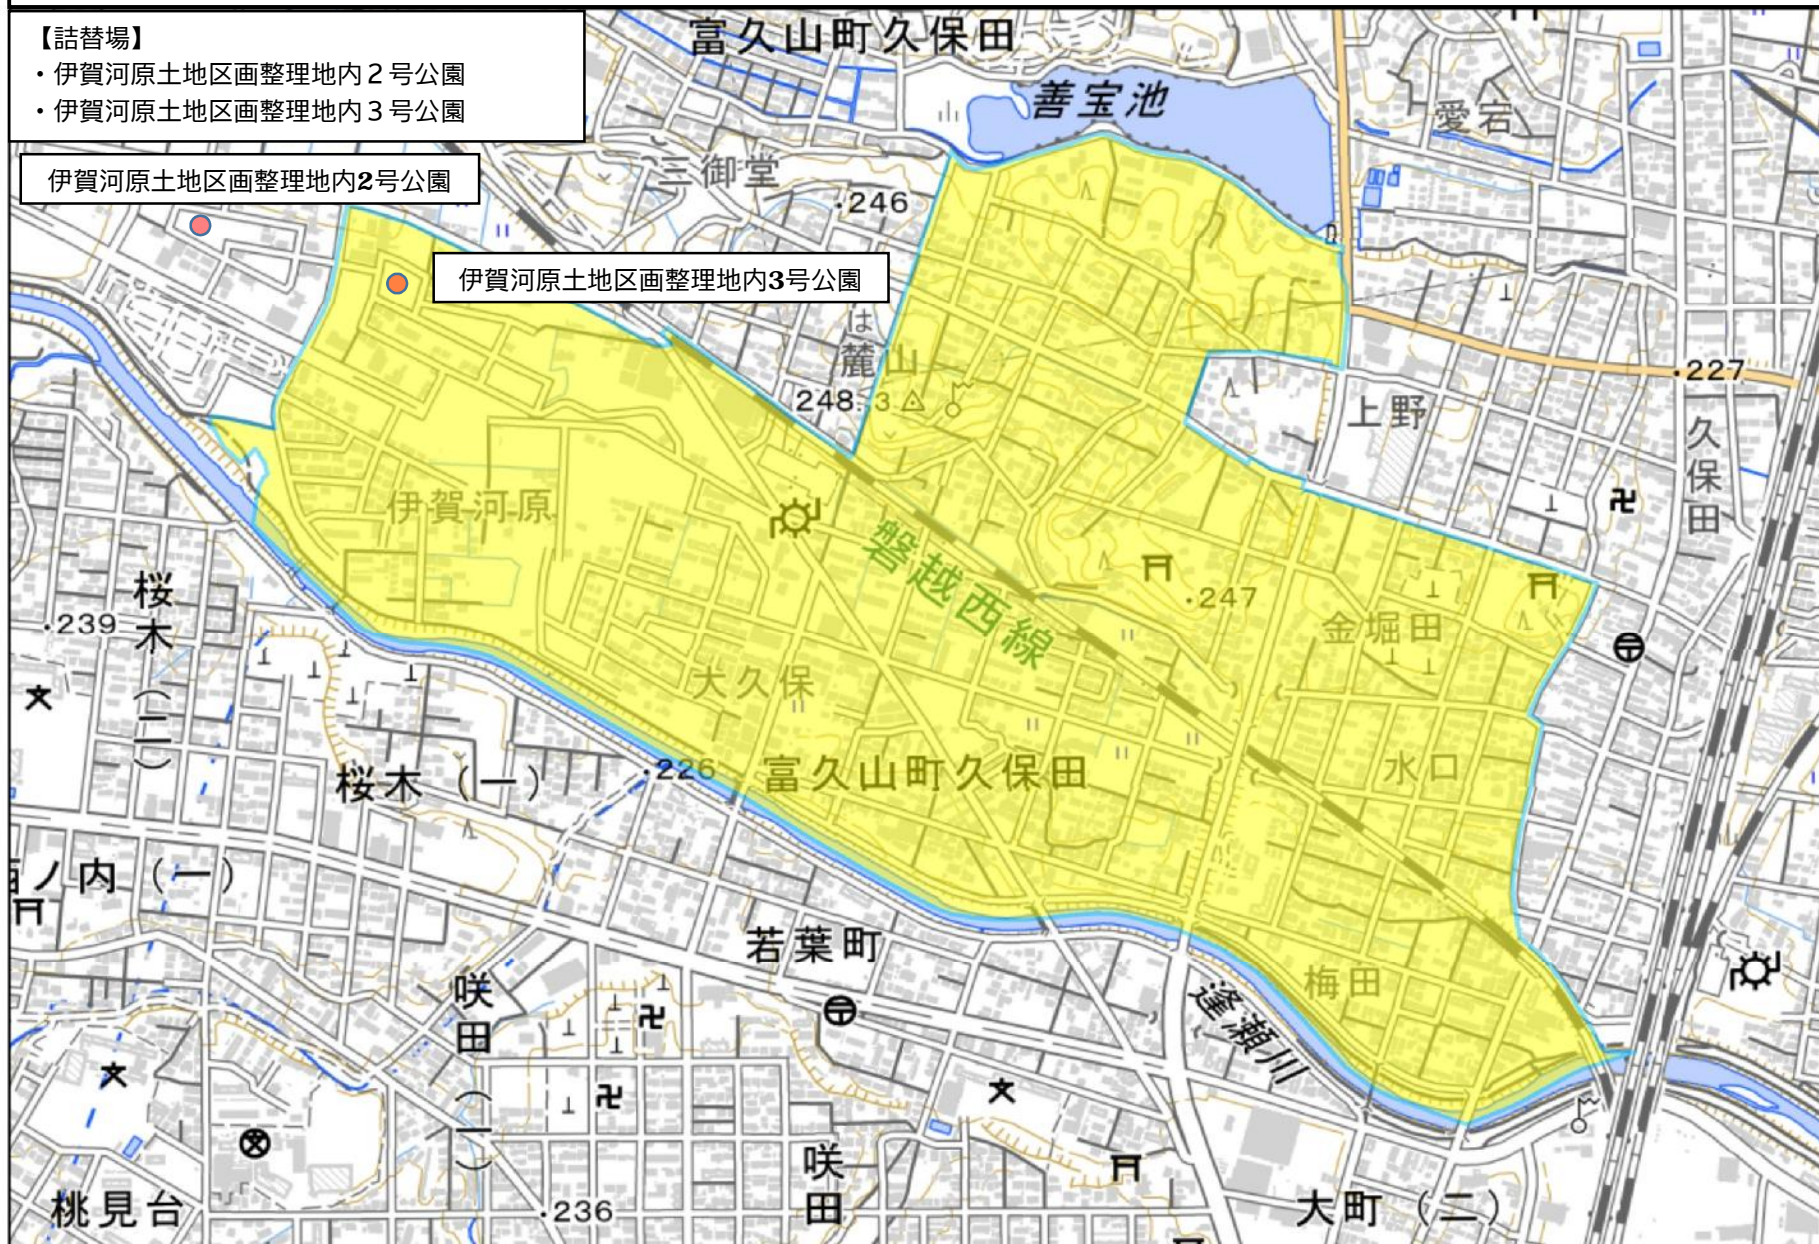

郡山市除去土壌等搬出作業等業務委託 (R1-住宅その24)

【詰替場】

- ・伊賀河原土地区画整理地内2号公園
- ・伊賀河原土地区画整理地内3号公園

伊賀河原土地区画整理地内2号公園

伊賀河原土地区画整理地内3号公園

この地図は国土地理院の地理院タイル(淡色地図)を使用したものである。