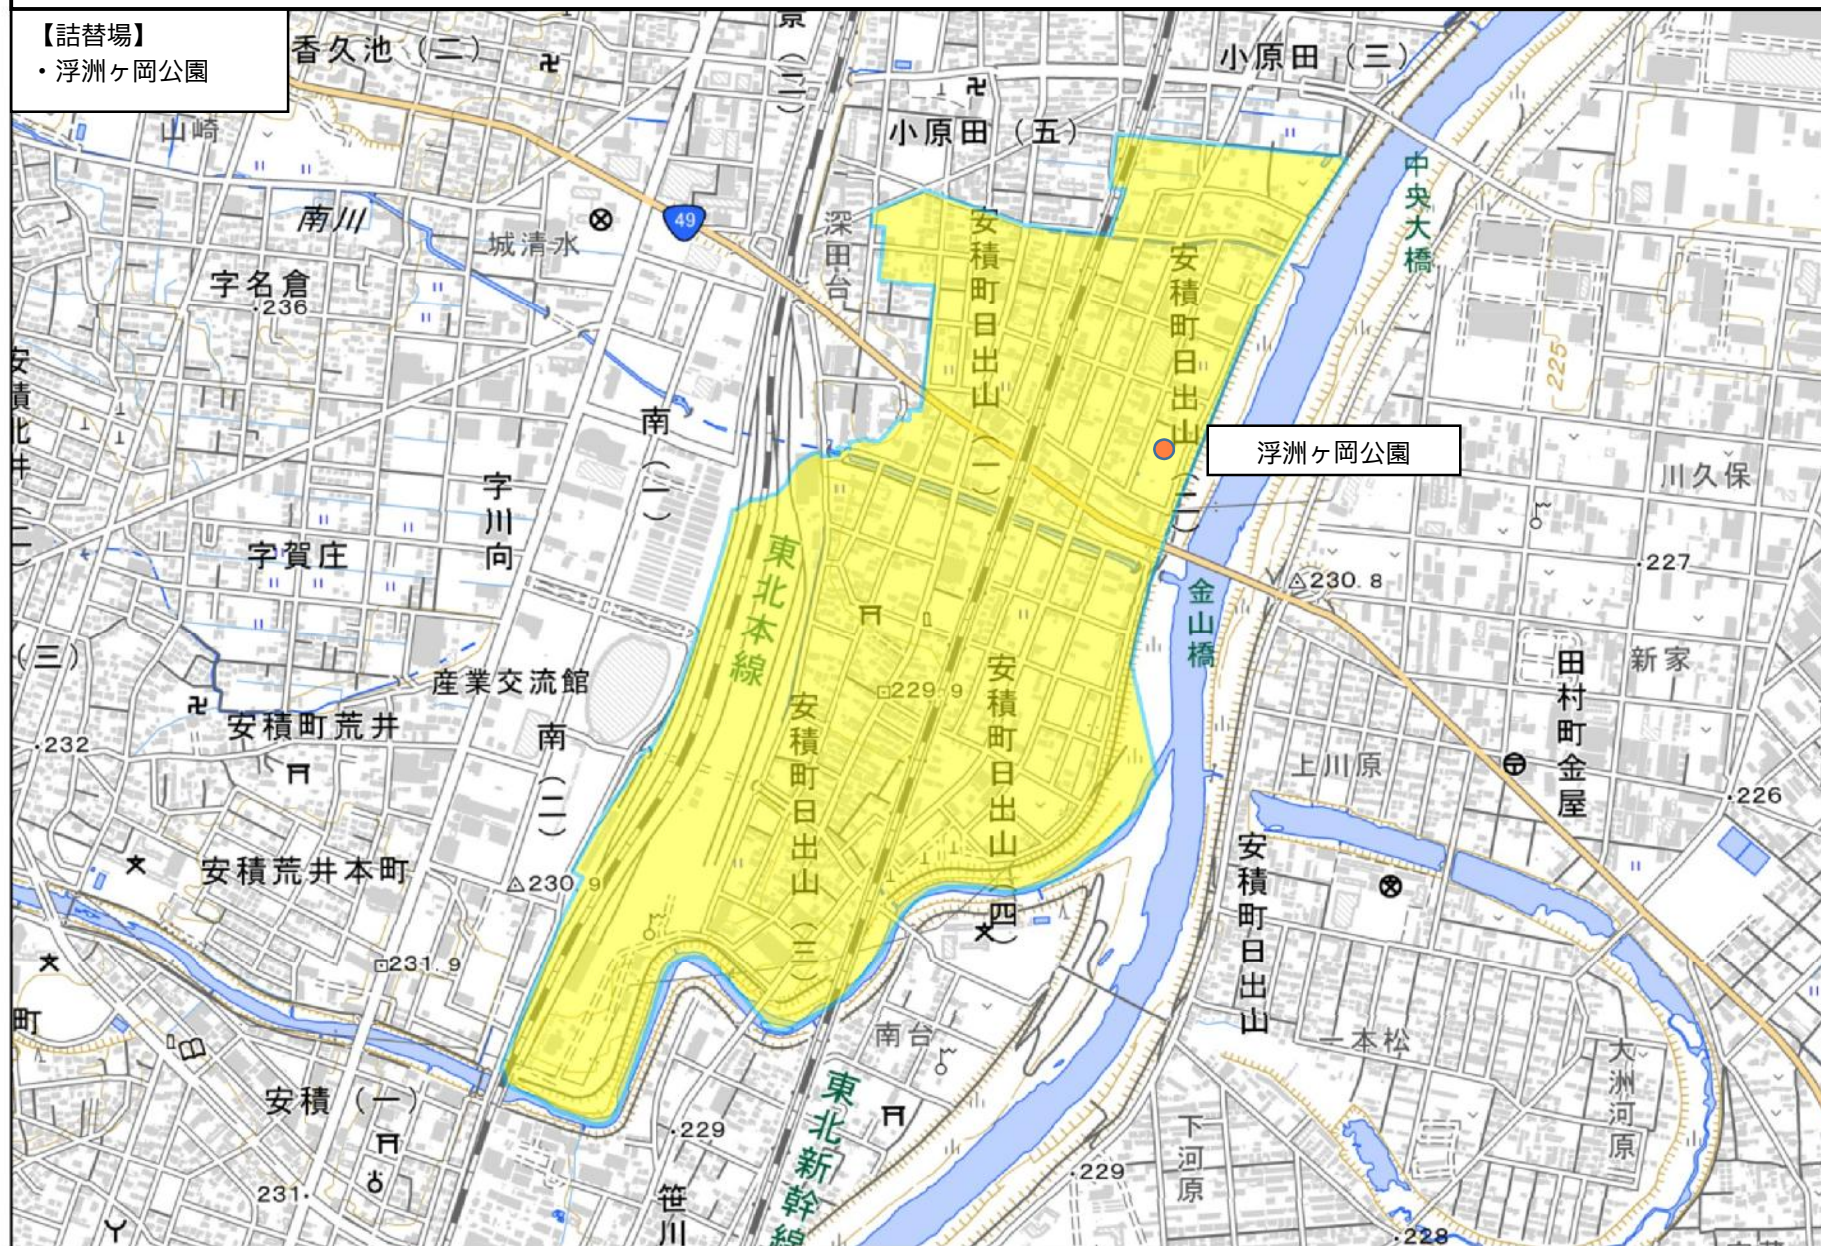

# 郡山市除去土壌等搬出作業等業務委託 (R1-住宅その25)

【詰替場】  
・浮洲ヶ岡公園

この地図は国土地理院の地理院タイル(淡色地図)を使用したものである。