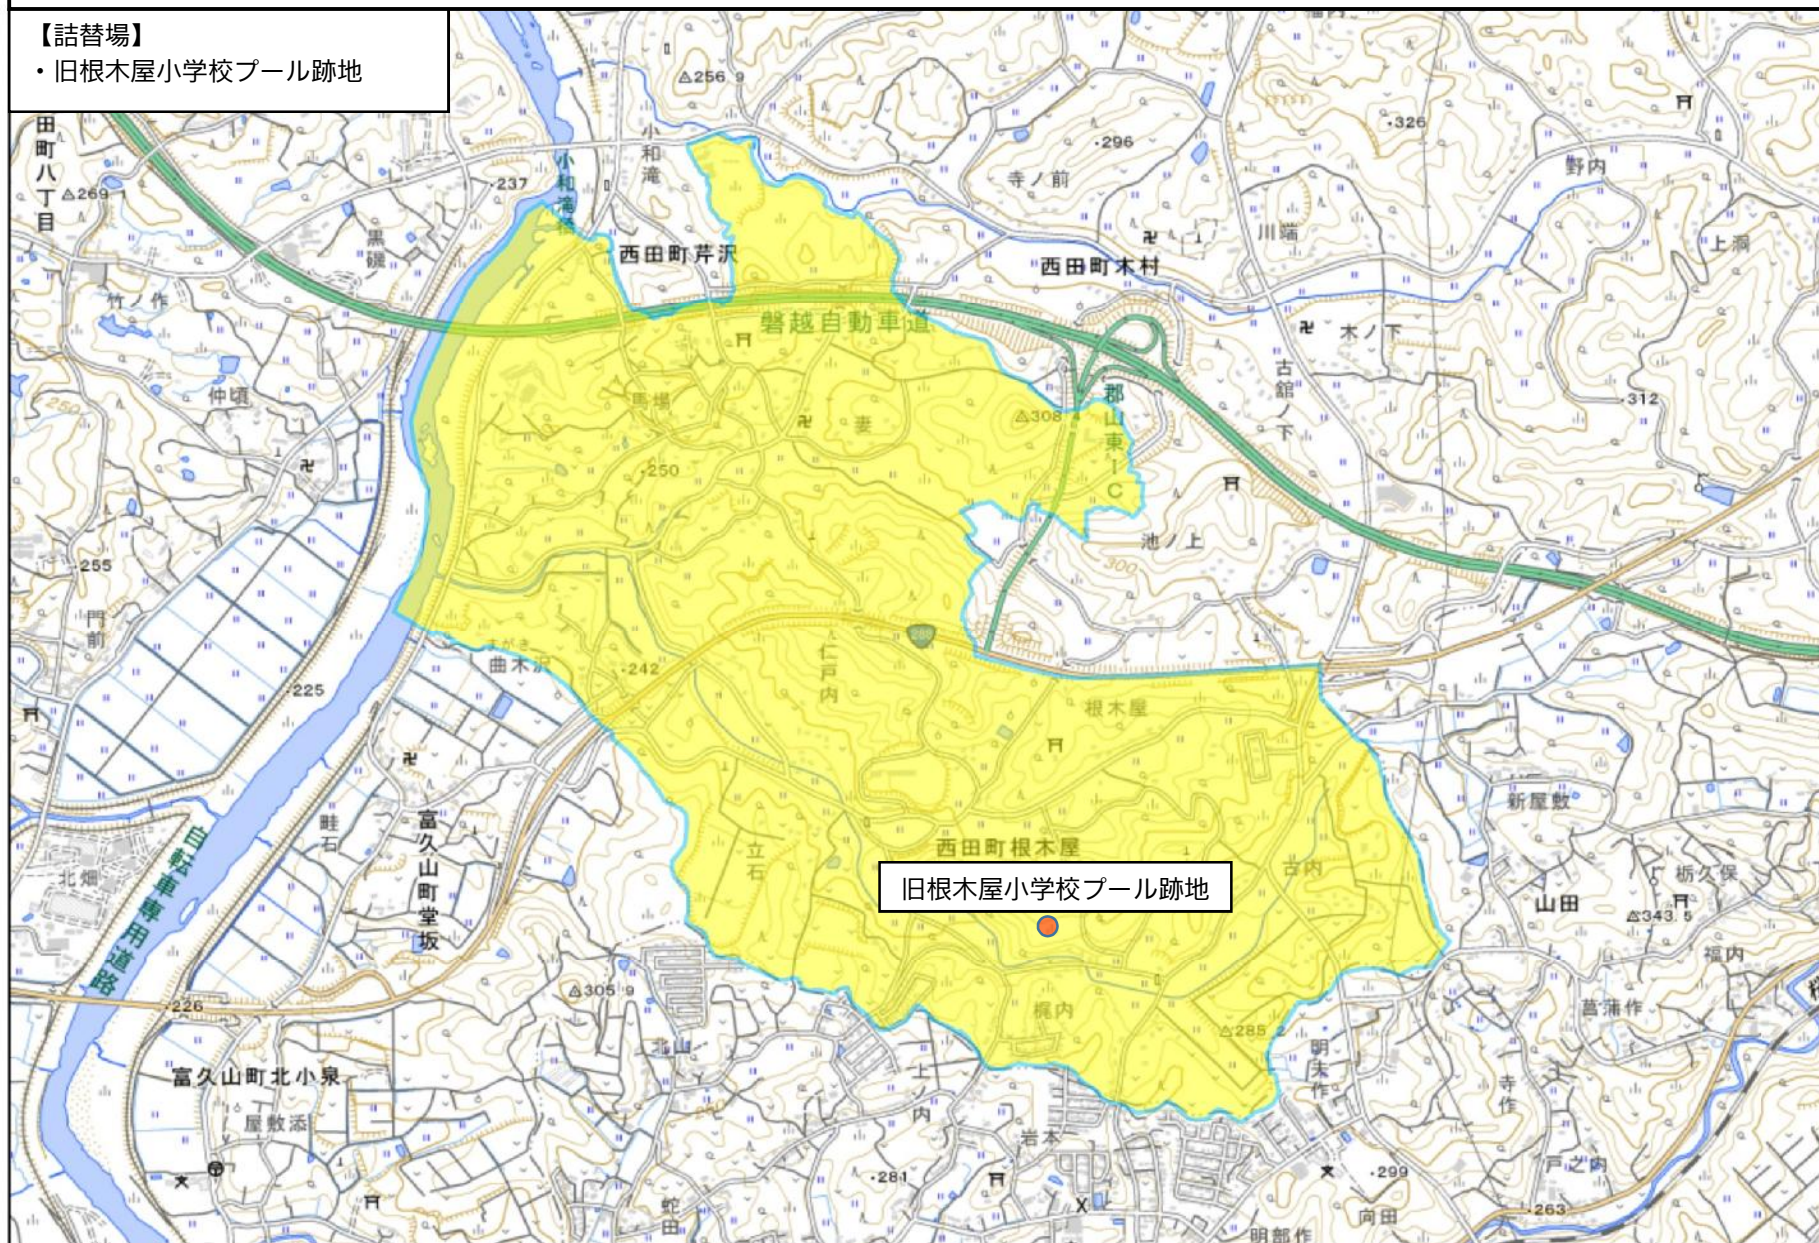

# 郡山市除去土壌等搬出作業等業務委託 (R1-住宅その27)

【詰替場】

・旧根木屋小学校プール跡地

この地図は国土地理院の地理院タイル(淡色地図)を使用したものである。