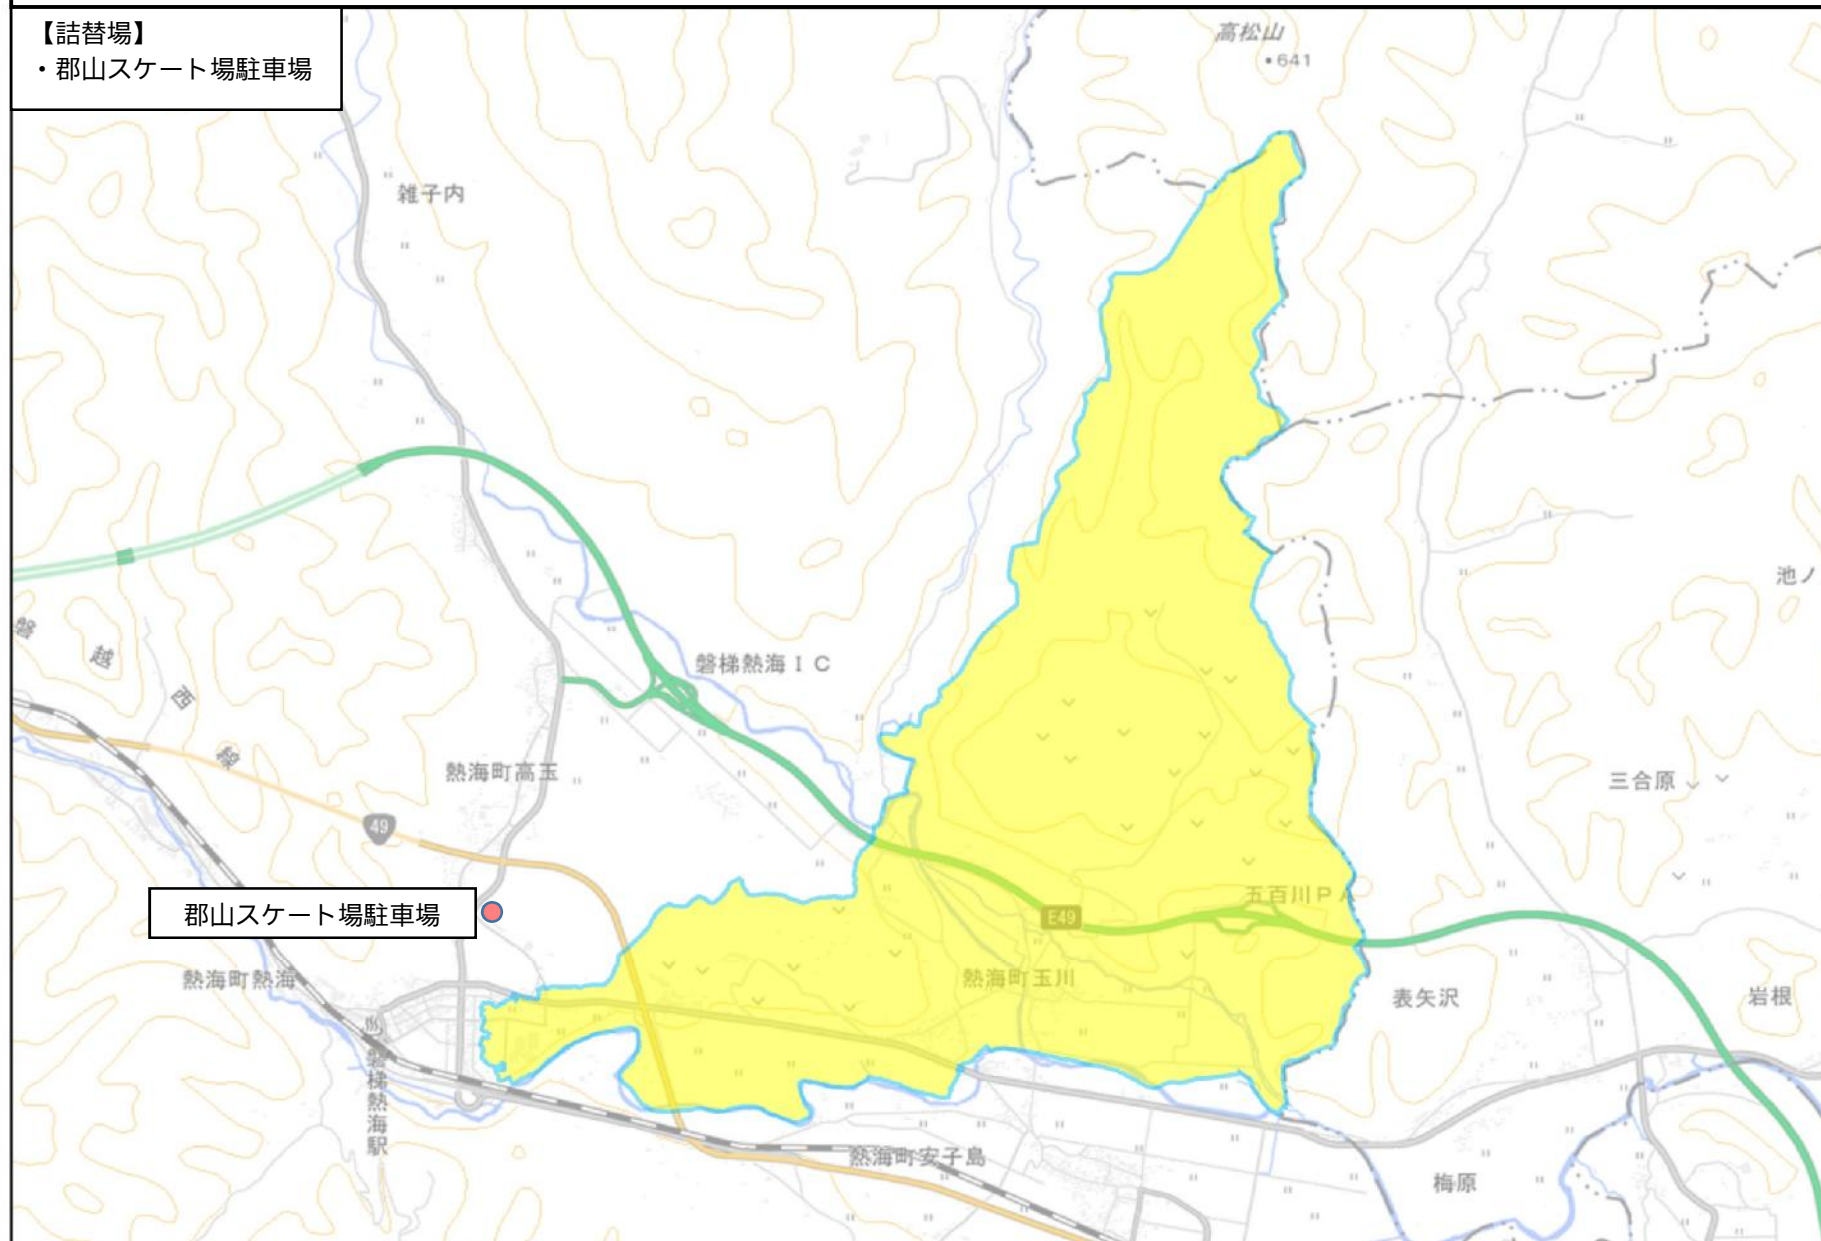

郡山市除去土壌等搬出作業等業務委託 (R1-住宅その28)

【詰替場】

・郡山スケート場駐車場

この地図は国土地理院の地理院タイル(淡色地図)を使用したものである。