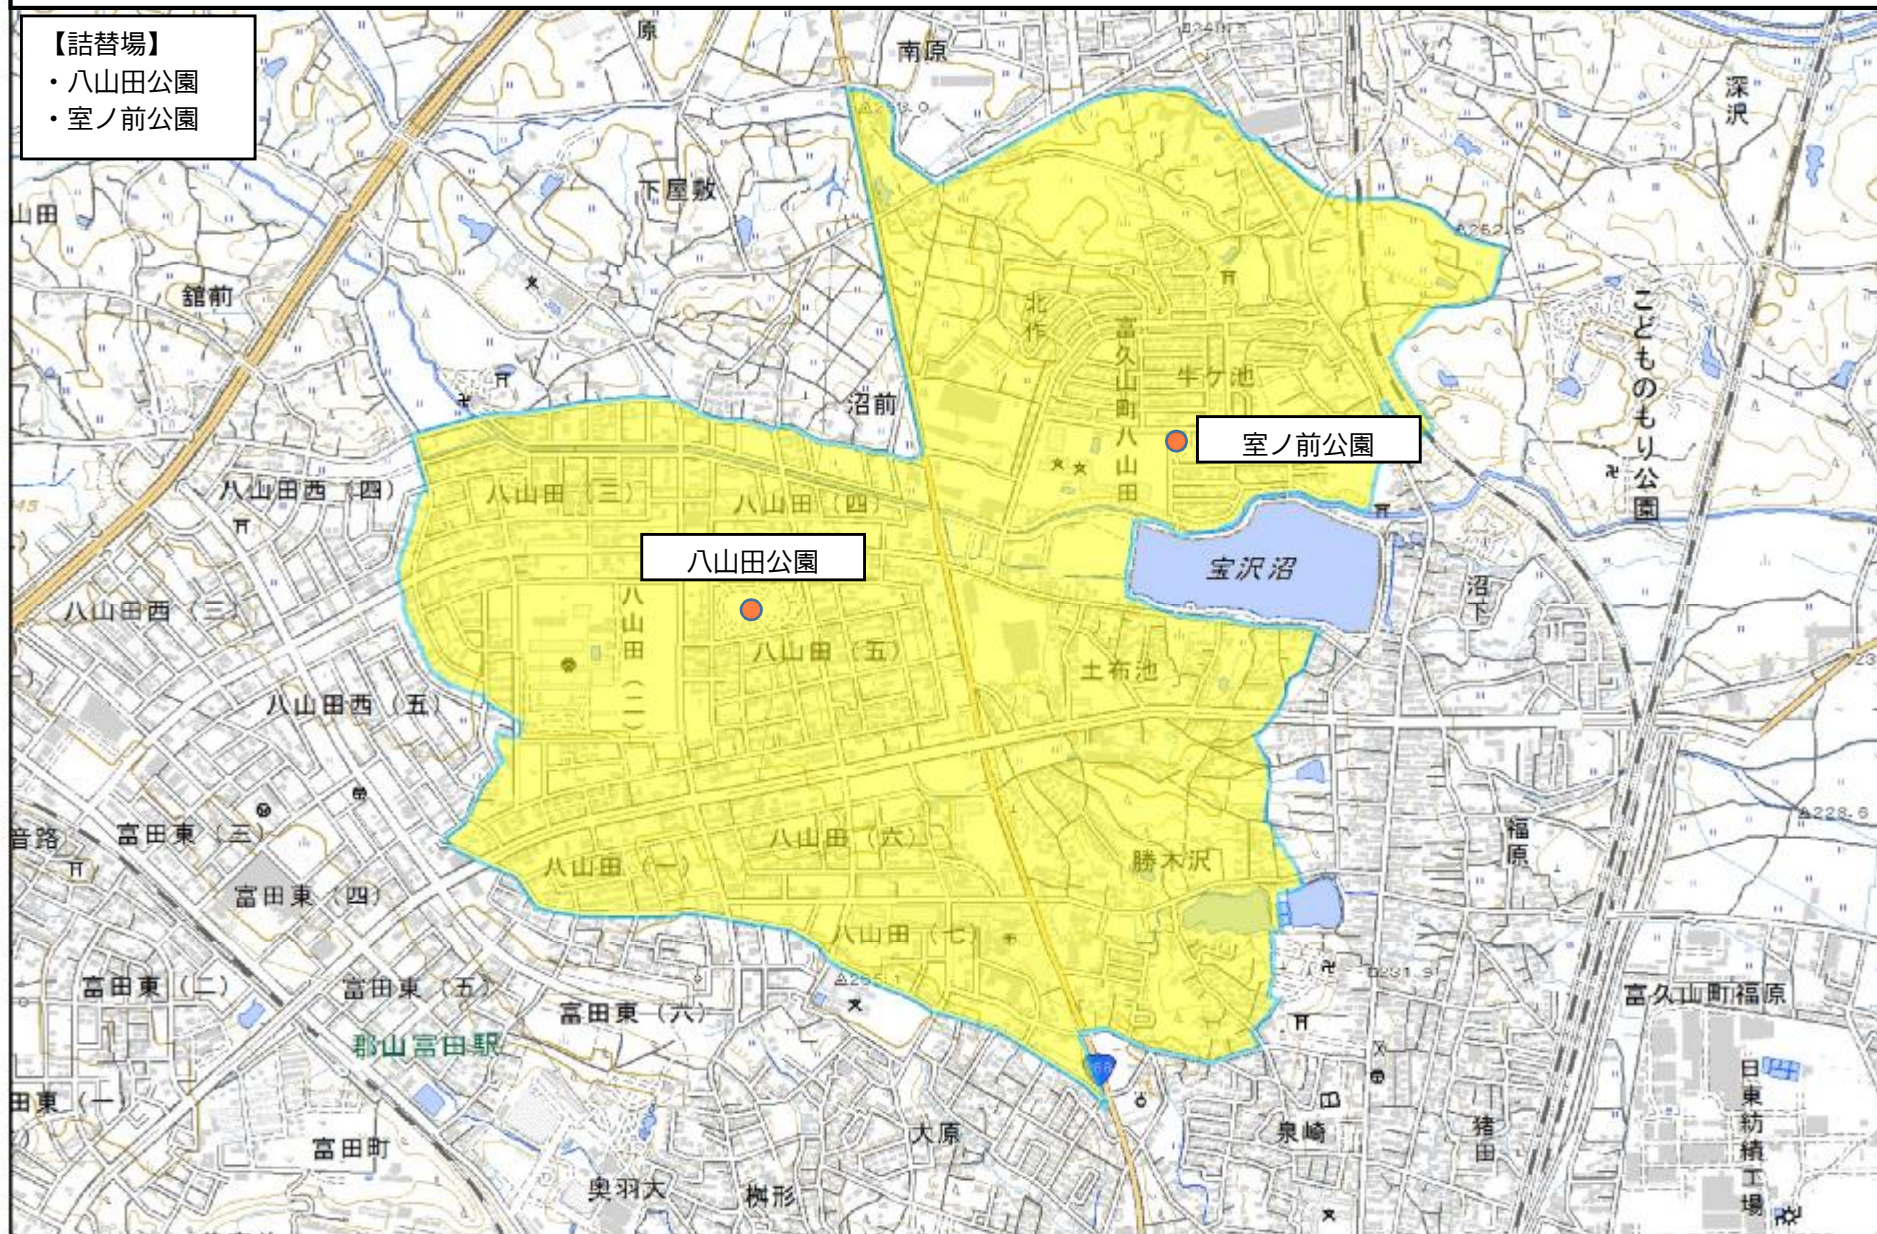

郡山市除去土壌等搬出作業等業務委託 (R1-住宅その1)

【詰替場】

- ・八山田公園
- ・室ノ前公園

この地図は国土地理院の地理院タイル(淡色地図)を使用したものである。