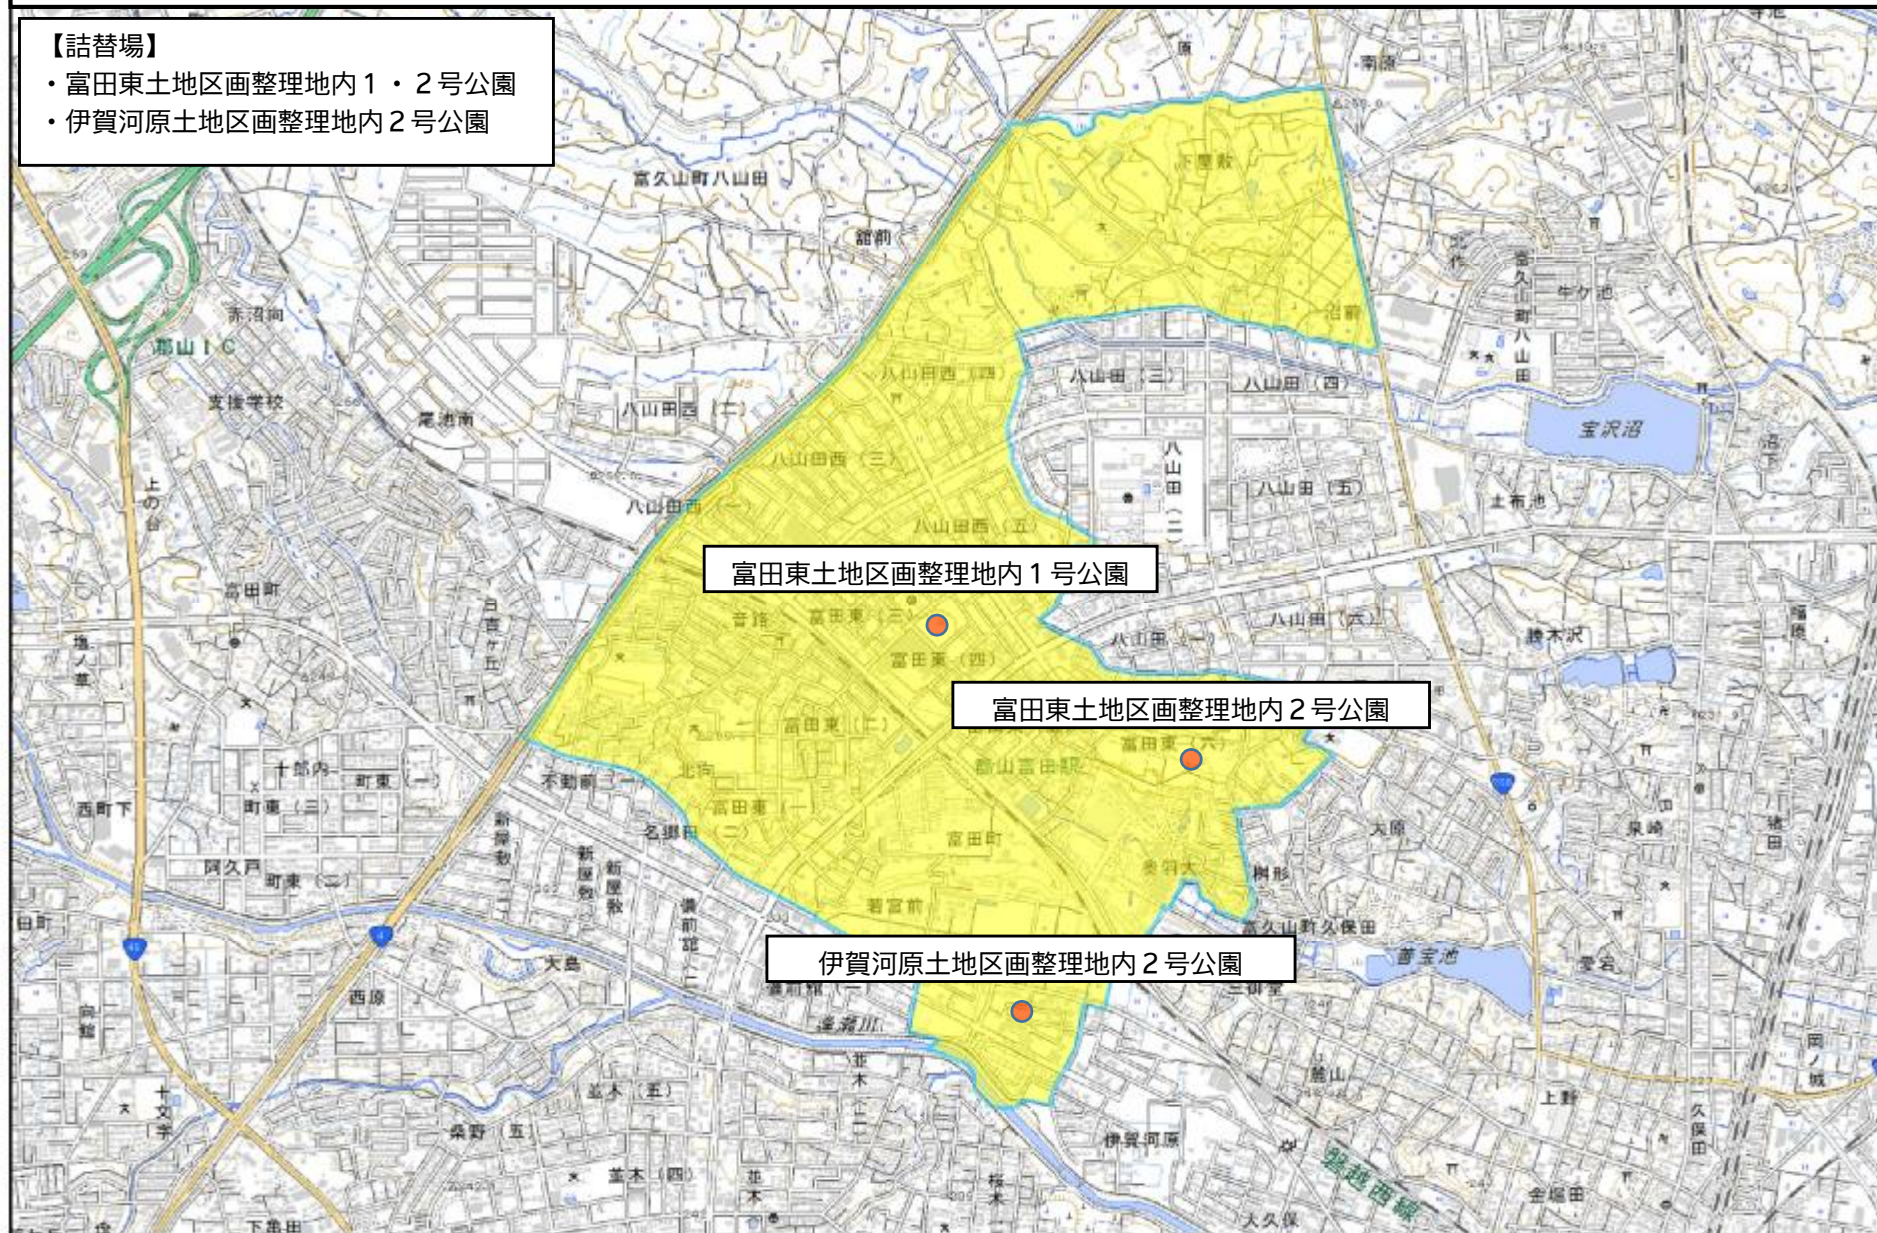

郡山市除去土壌等搬出作業等業務委託 (R1-住宅その3)

【詰替場】

- ・富田東土地区画整理地内1・2号公園
- ・伊賀河原土地区画整理地内2号公園

この地図は国土地理院の地理院タイル(淡色地図)を使用したものである。