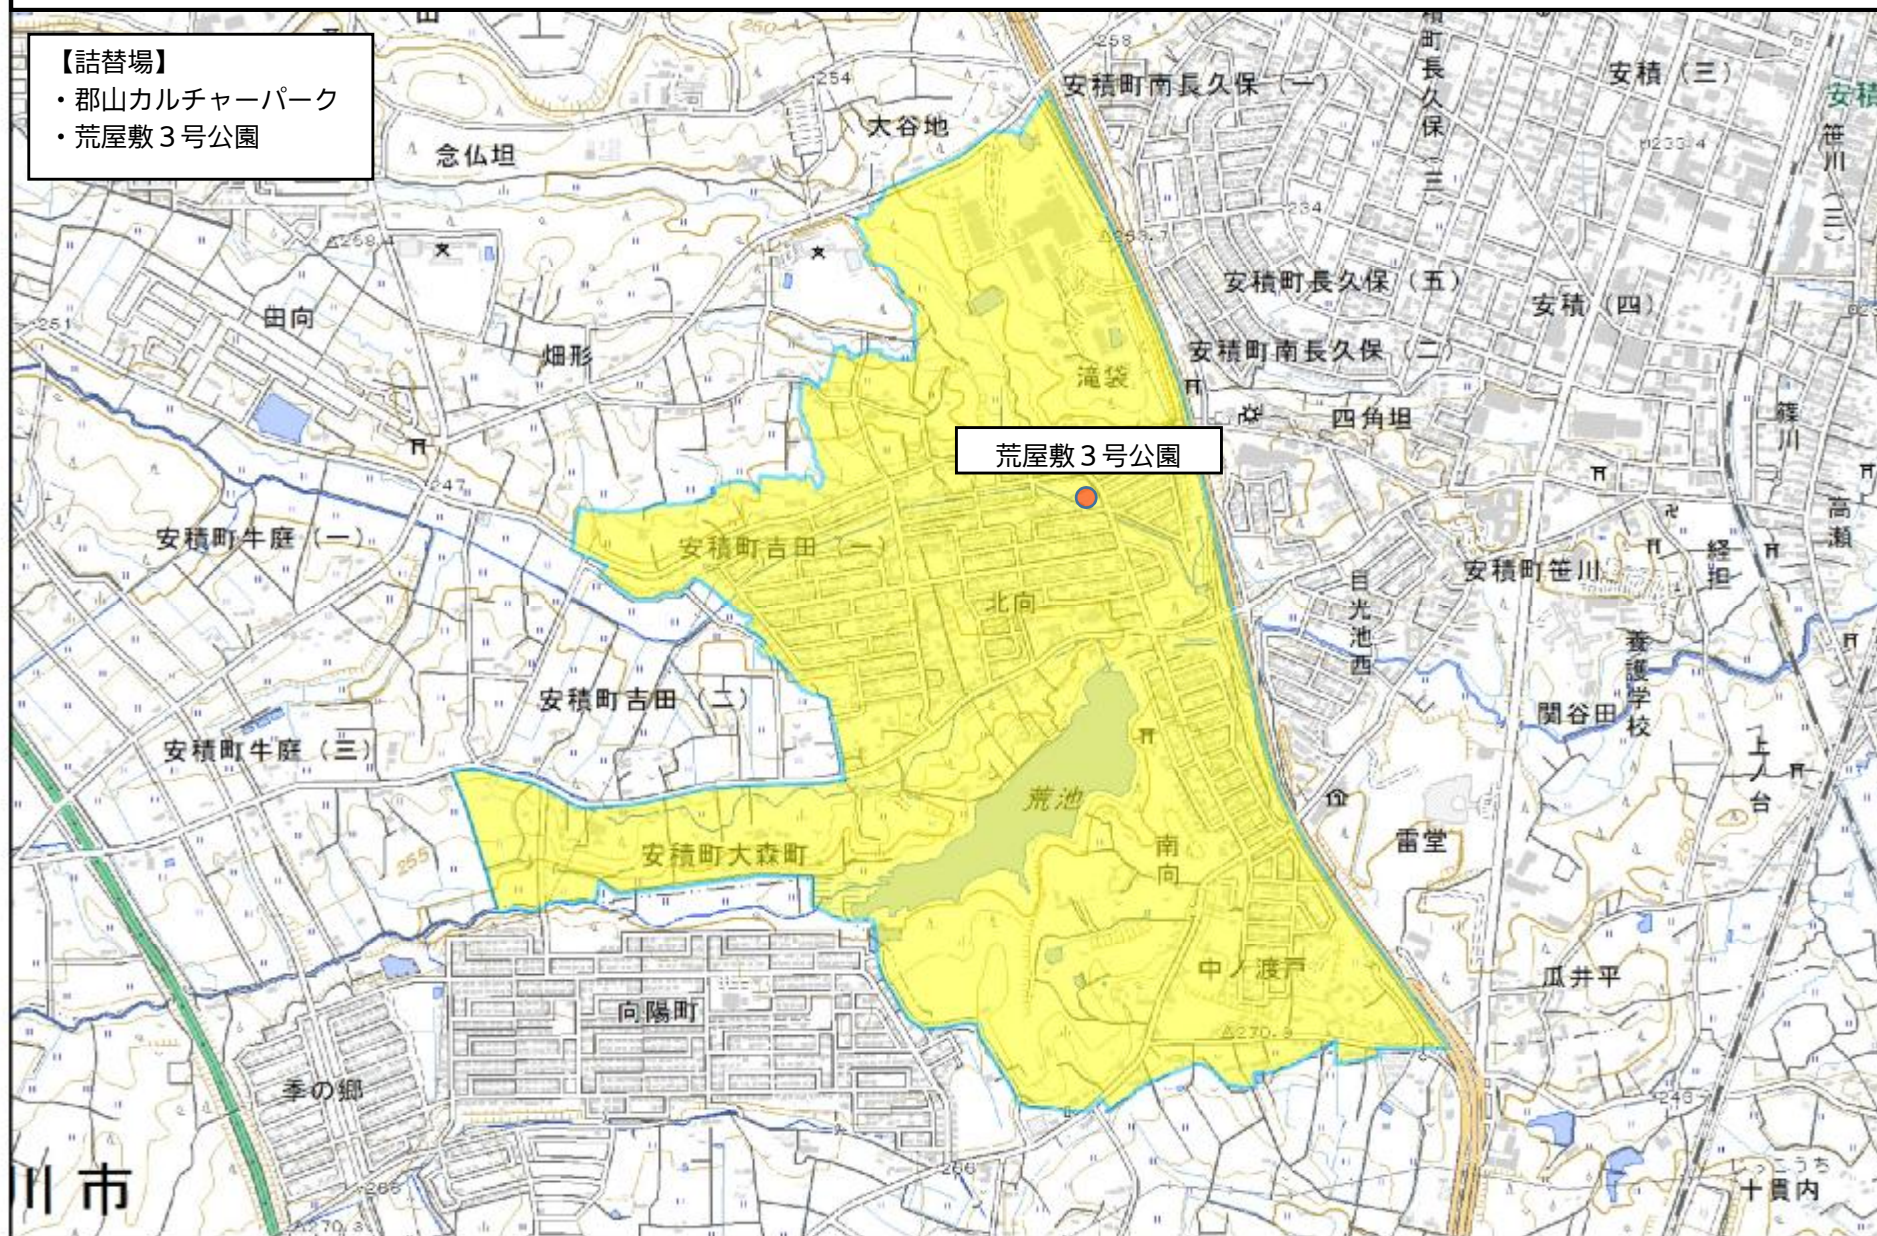

# 郡山市除去土壌等搬出作業等業務委託 (R1-住宅その4)

## 【詰替場】

- ・郡山カルチャーパーク
- ・荒屋敷3号公園

この地図は国土地理院の地理院タイル(淡色地図)を使用したものである。