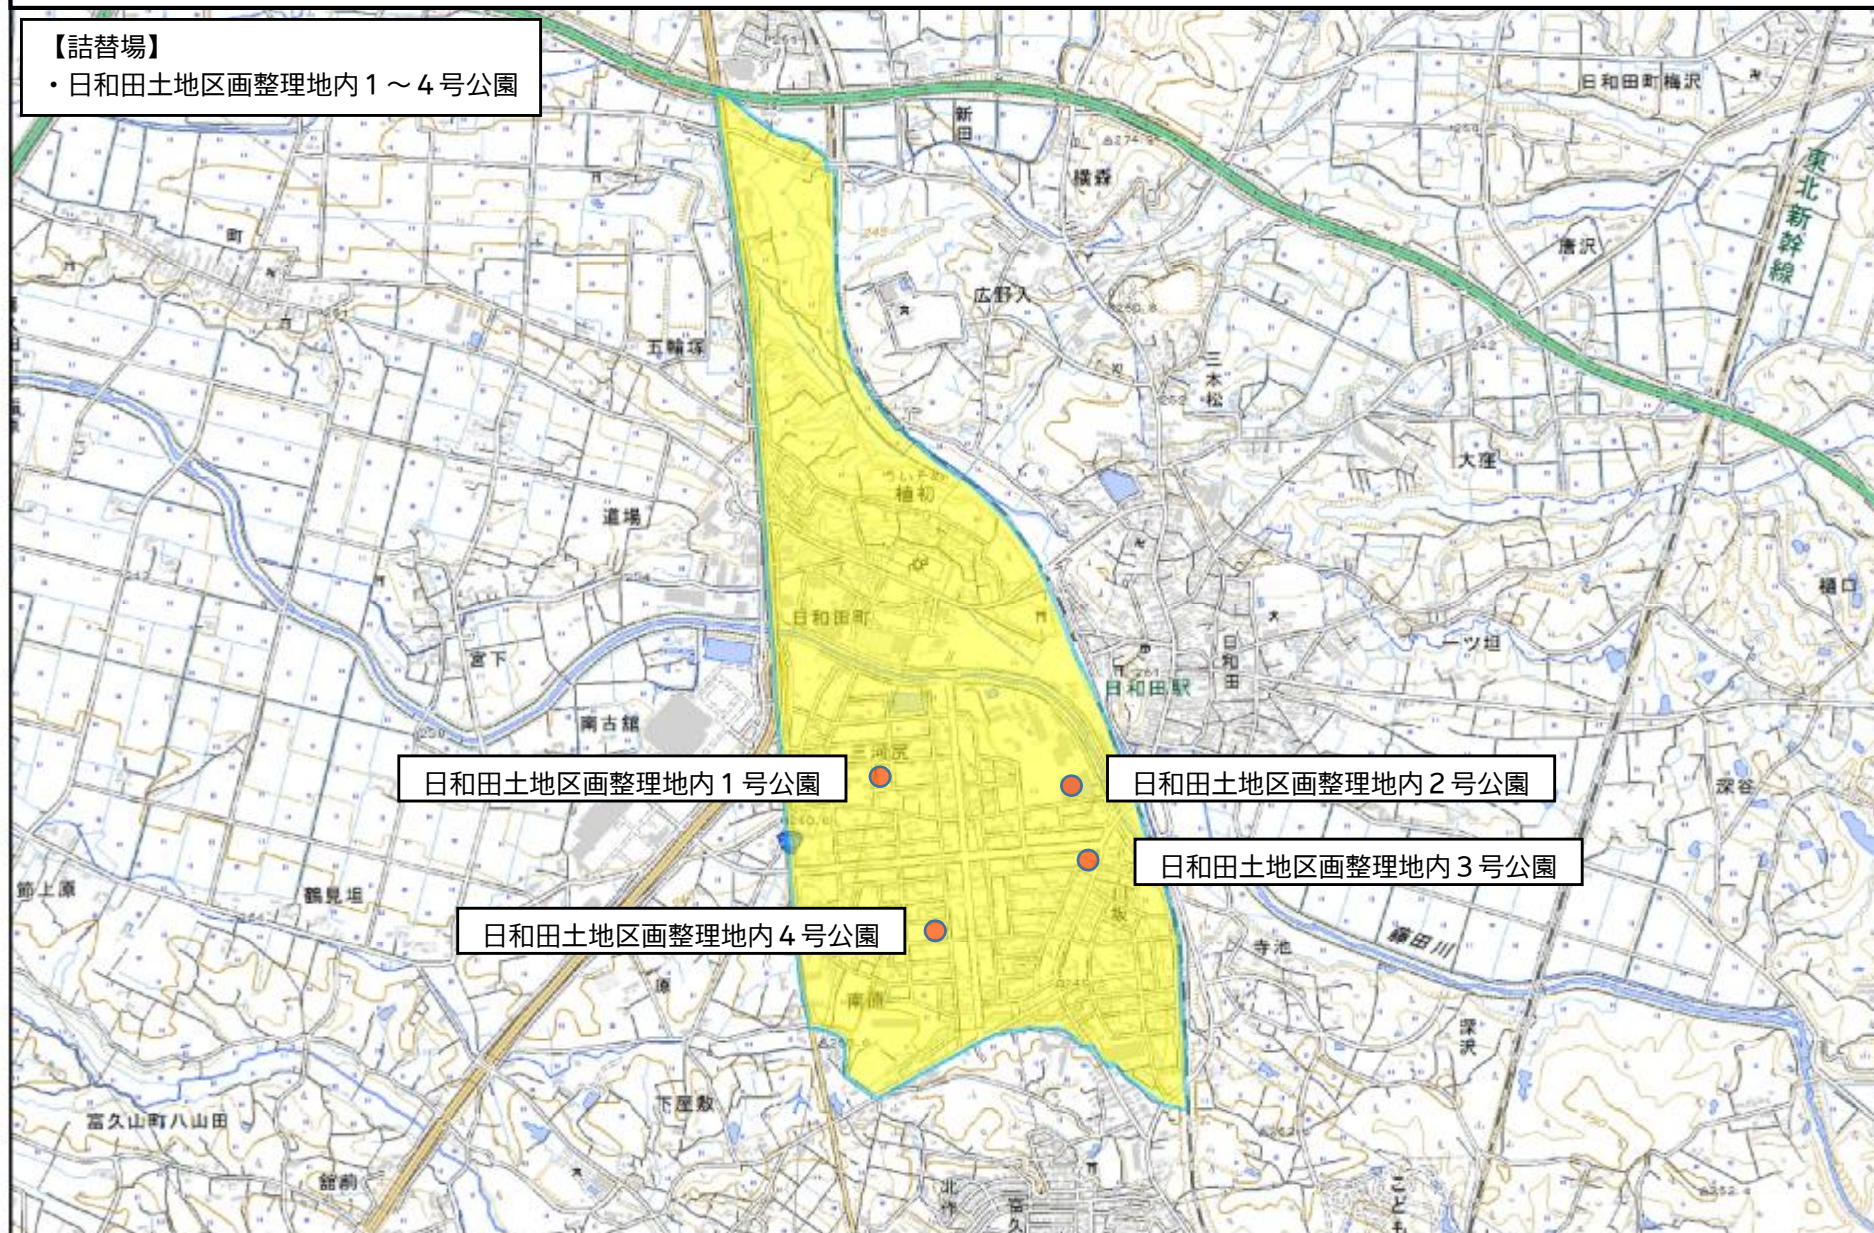

郡山市除去土壌等搬出作業等業務委託 (R1-住宅その7)

【詰替場】

- ・日和田土地区画整理地内1～4号公園

この地図は国土地理院の地理院タイル(淡色地図)を使用したものである。