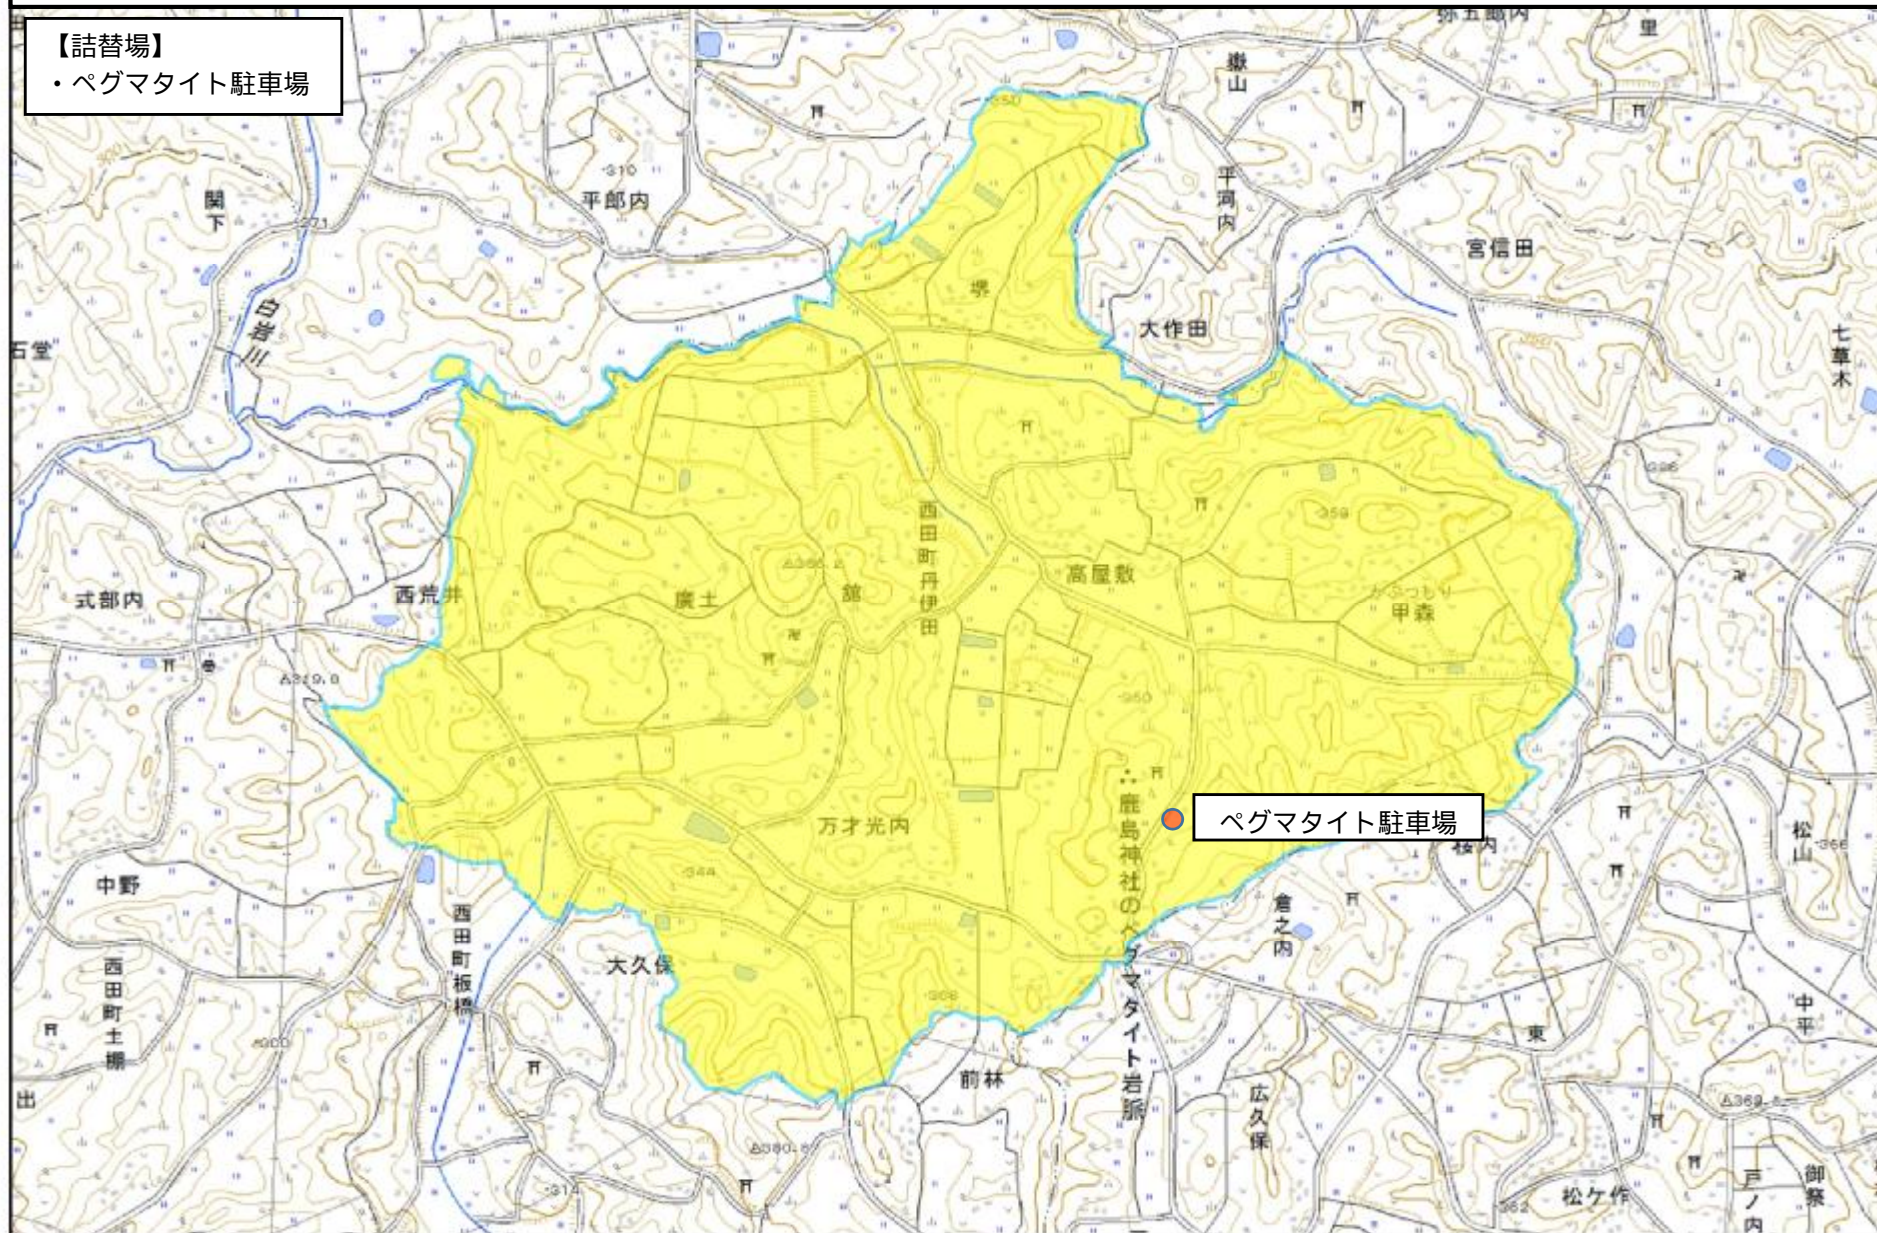

郡山市除去土壌等搬出作業等業務委託（R1-住宅その13）

【詰替場】

・ペグマタイト駐車場

この地図は国土地理院の地理院タイル(淡色地図)を使用したものである。