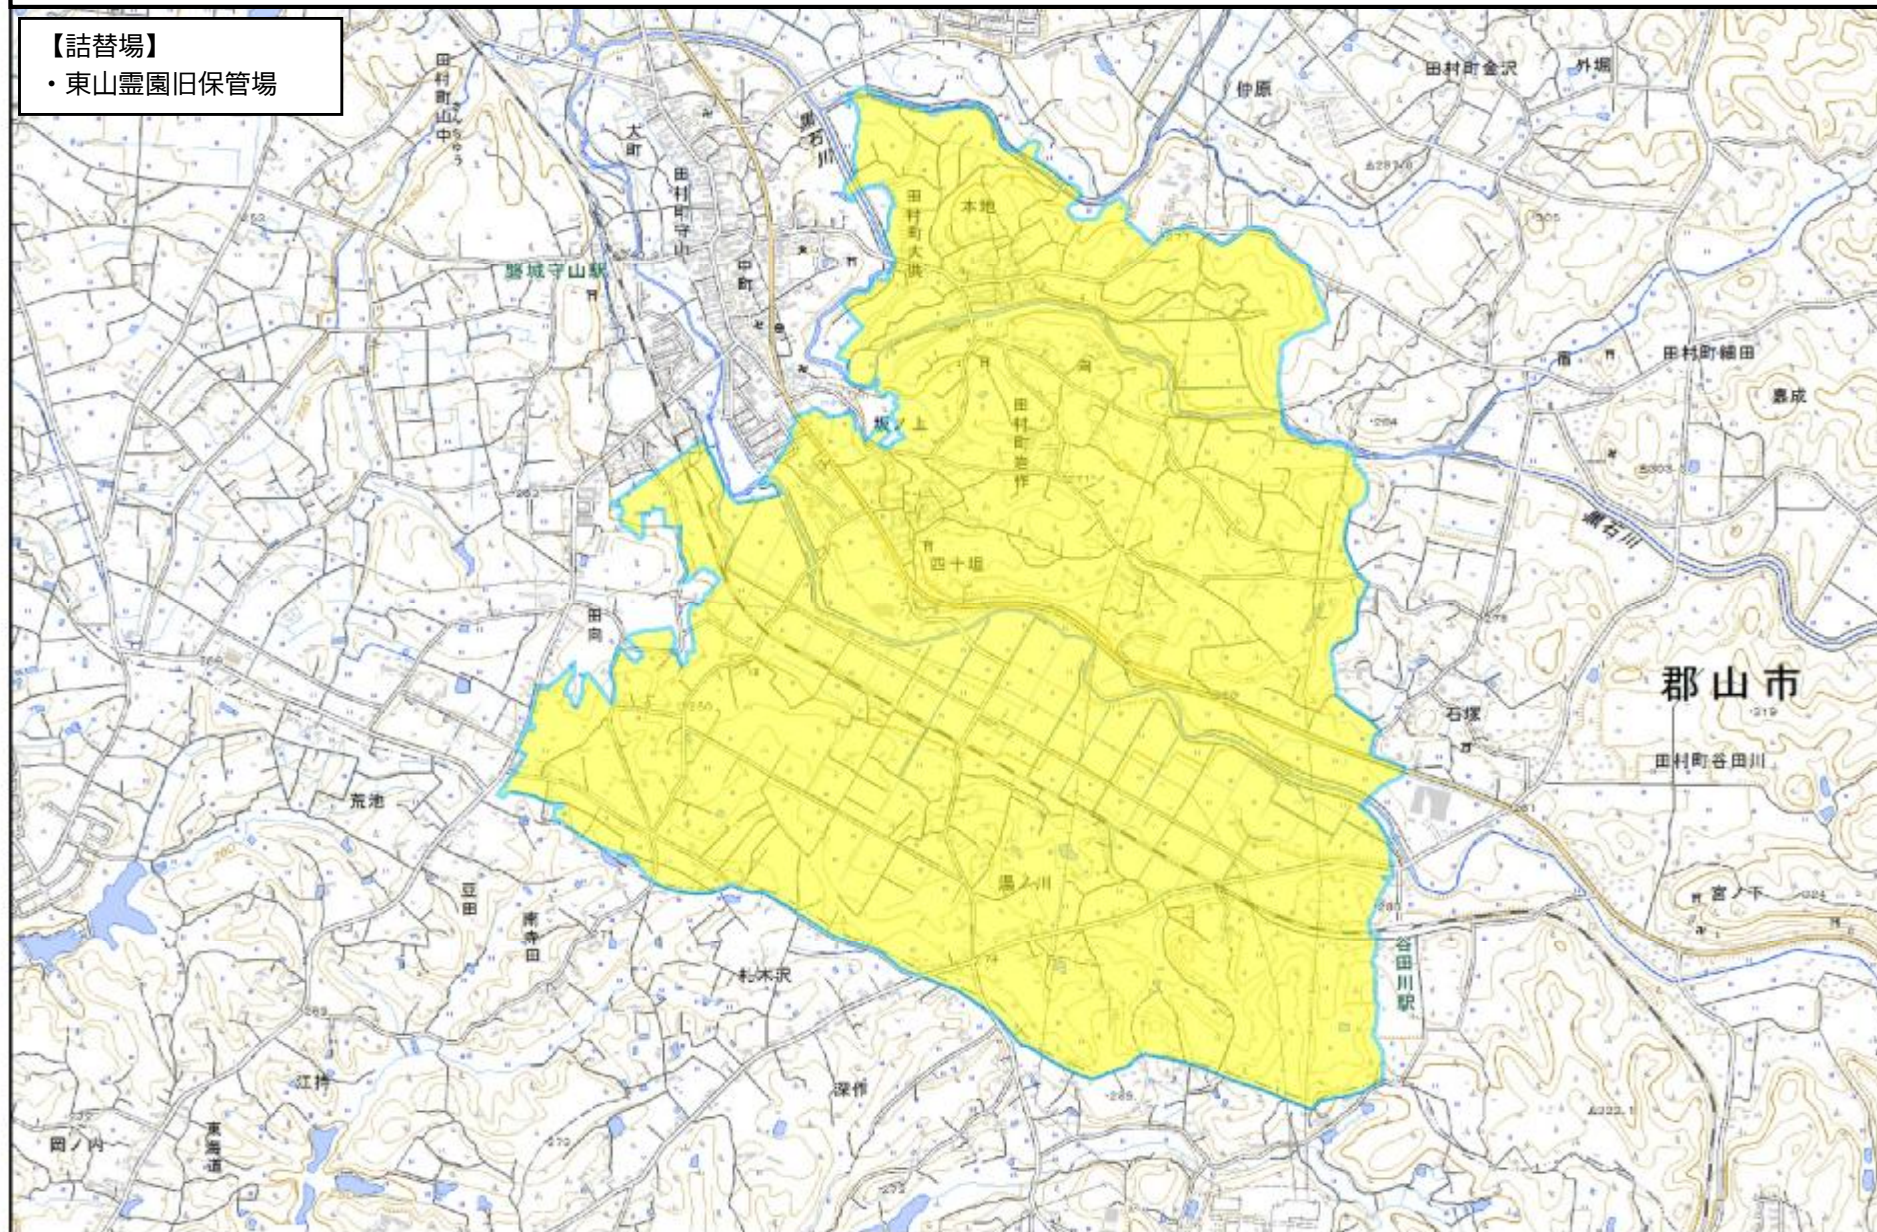

郡山市除去土壌等搬出作業等業務委託（R1-住宅その15）

【詰替場】

・東山霊園旧保管場

この地図は国土地理院の地理院タイル(淡色地図)を使用したものである。