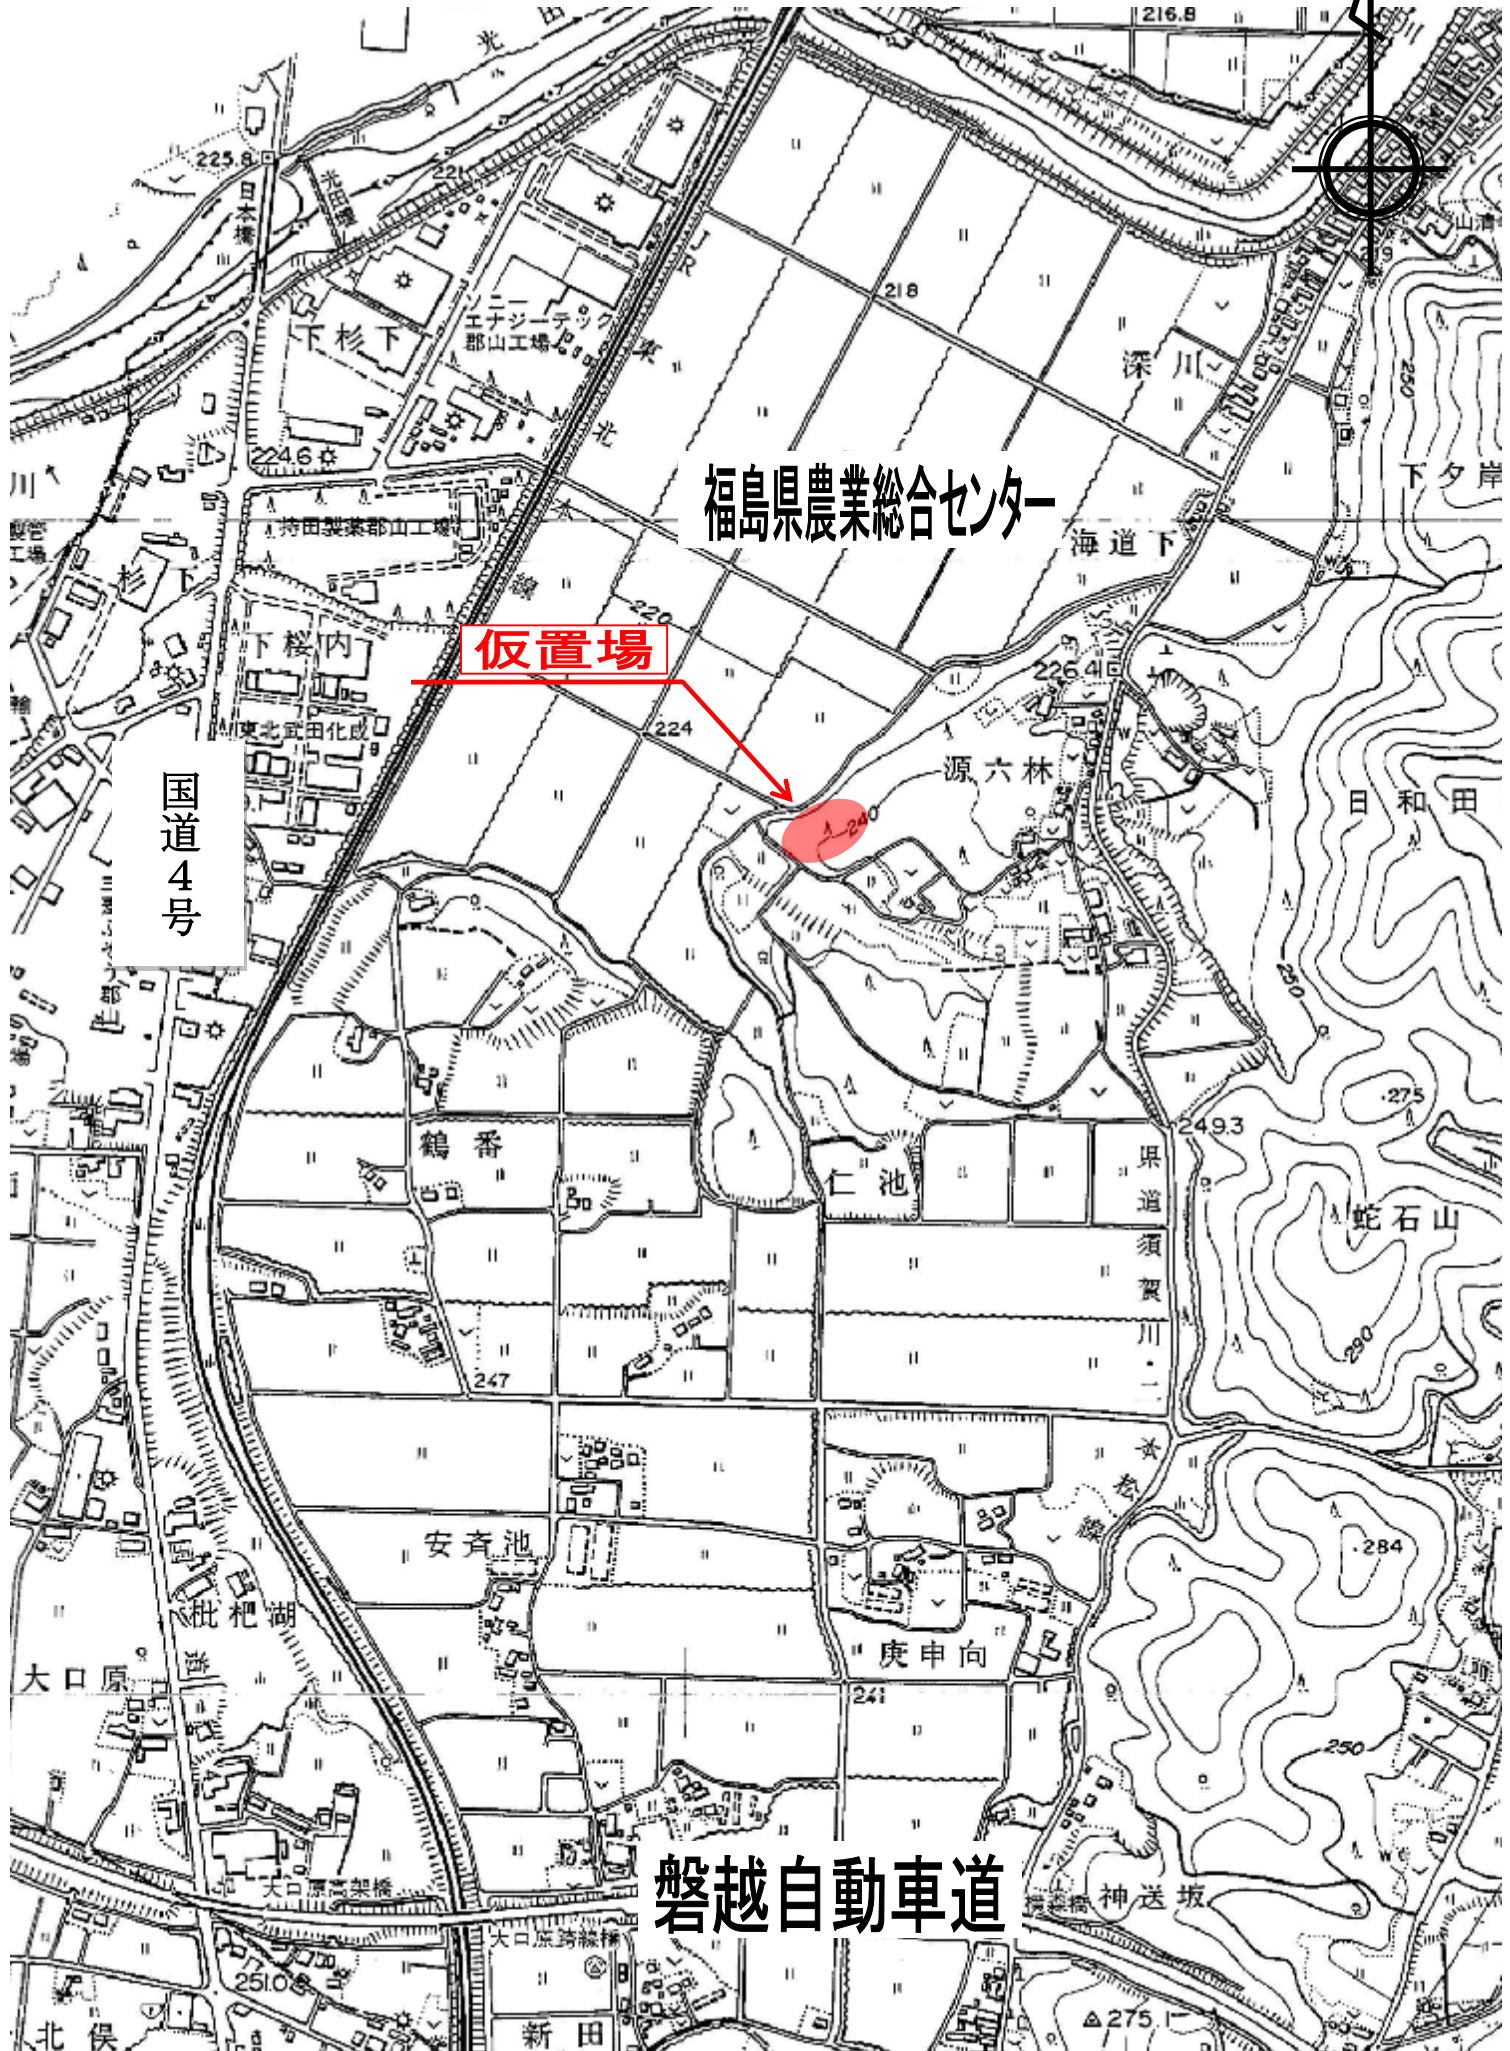

# 位置図

福島県農業総合センター

仮置場

国道4号

磐越自動車道