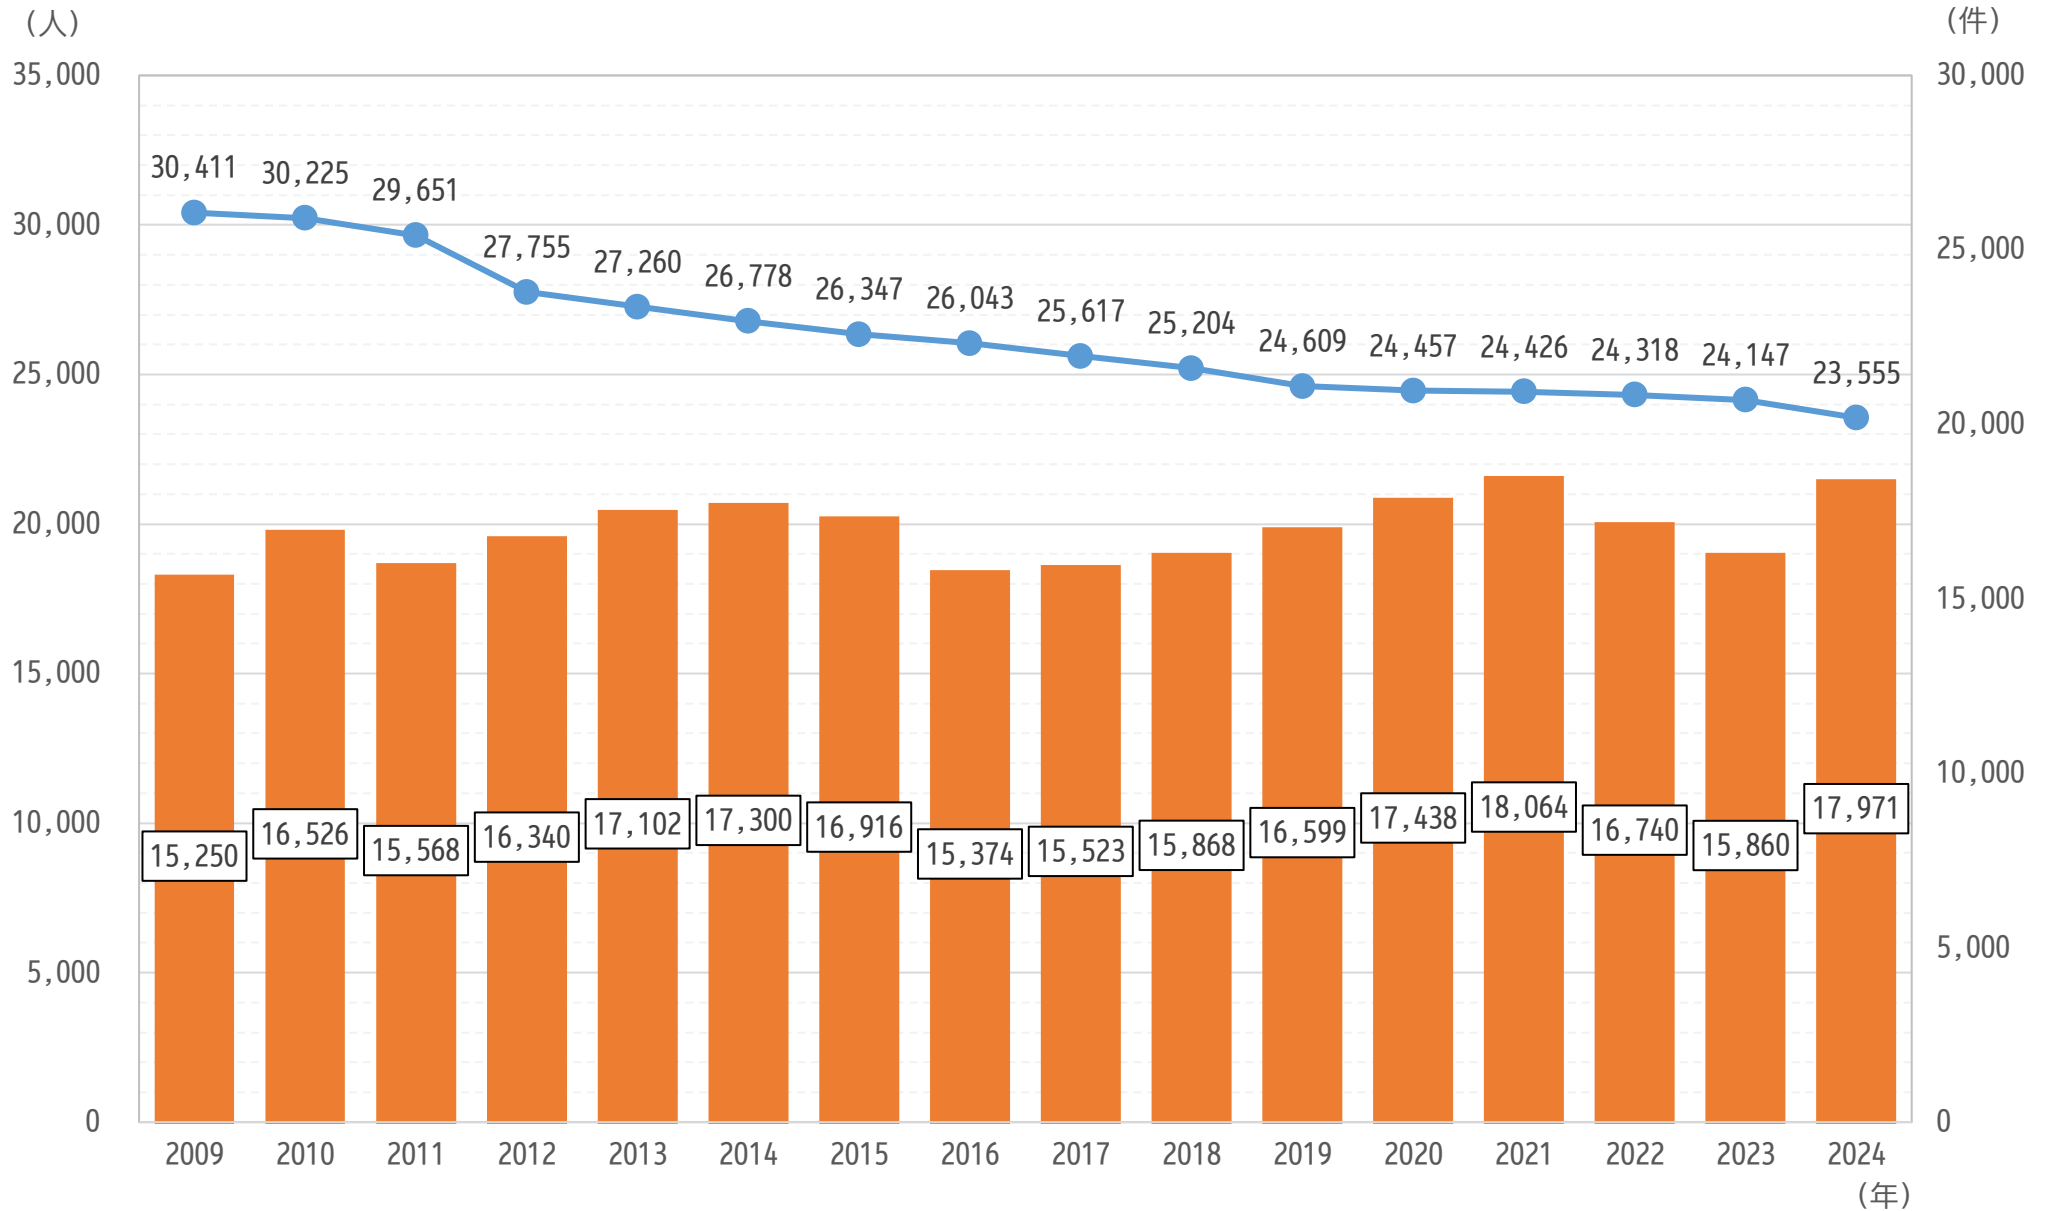

●市立学校児童生徒数とスクールカウンセラー相談件数の推移

令和8（2026）年3月9日
 学校教育部総合教育支援センター

■ 相談件数 (件) ● 児童生徒数 (人)

出典：学校教育部総合教育支援センター

※ 市立学校児童生徒数は、各年度5月1日現在

※ スクールカウンセラー相談件数は、各年度3月31日現在