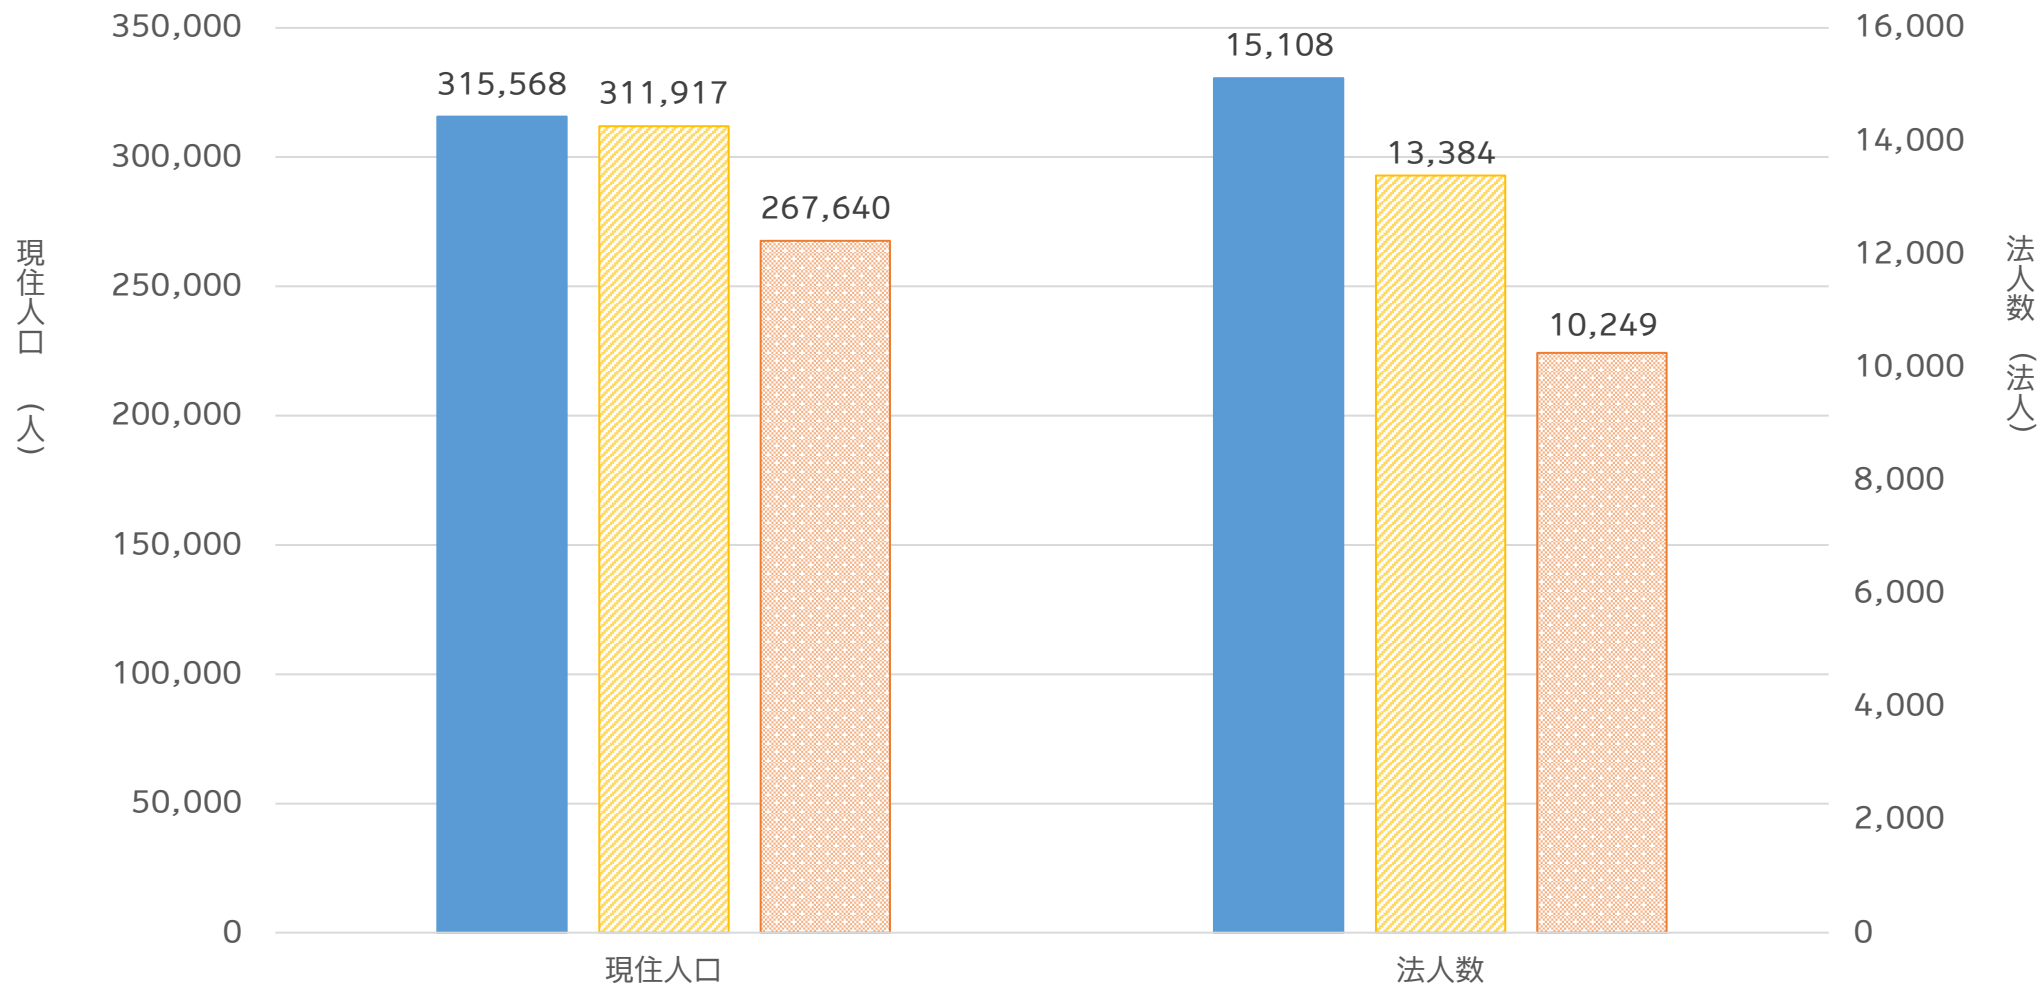

# 【県内3中核市】現住人口と法人数の比較

令和8(2026)年3月17日

農商工部産業雇用政策課

■郡山市 ■いわき市 ■福島市

現住人口 (2026年3月1日現在 出典:各市統計データ)

法人数 (2026年2月27日現在 出典:国税庁ホームページ)