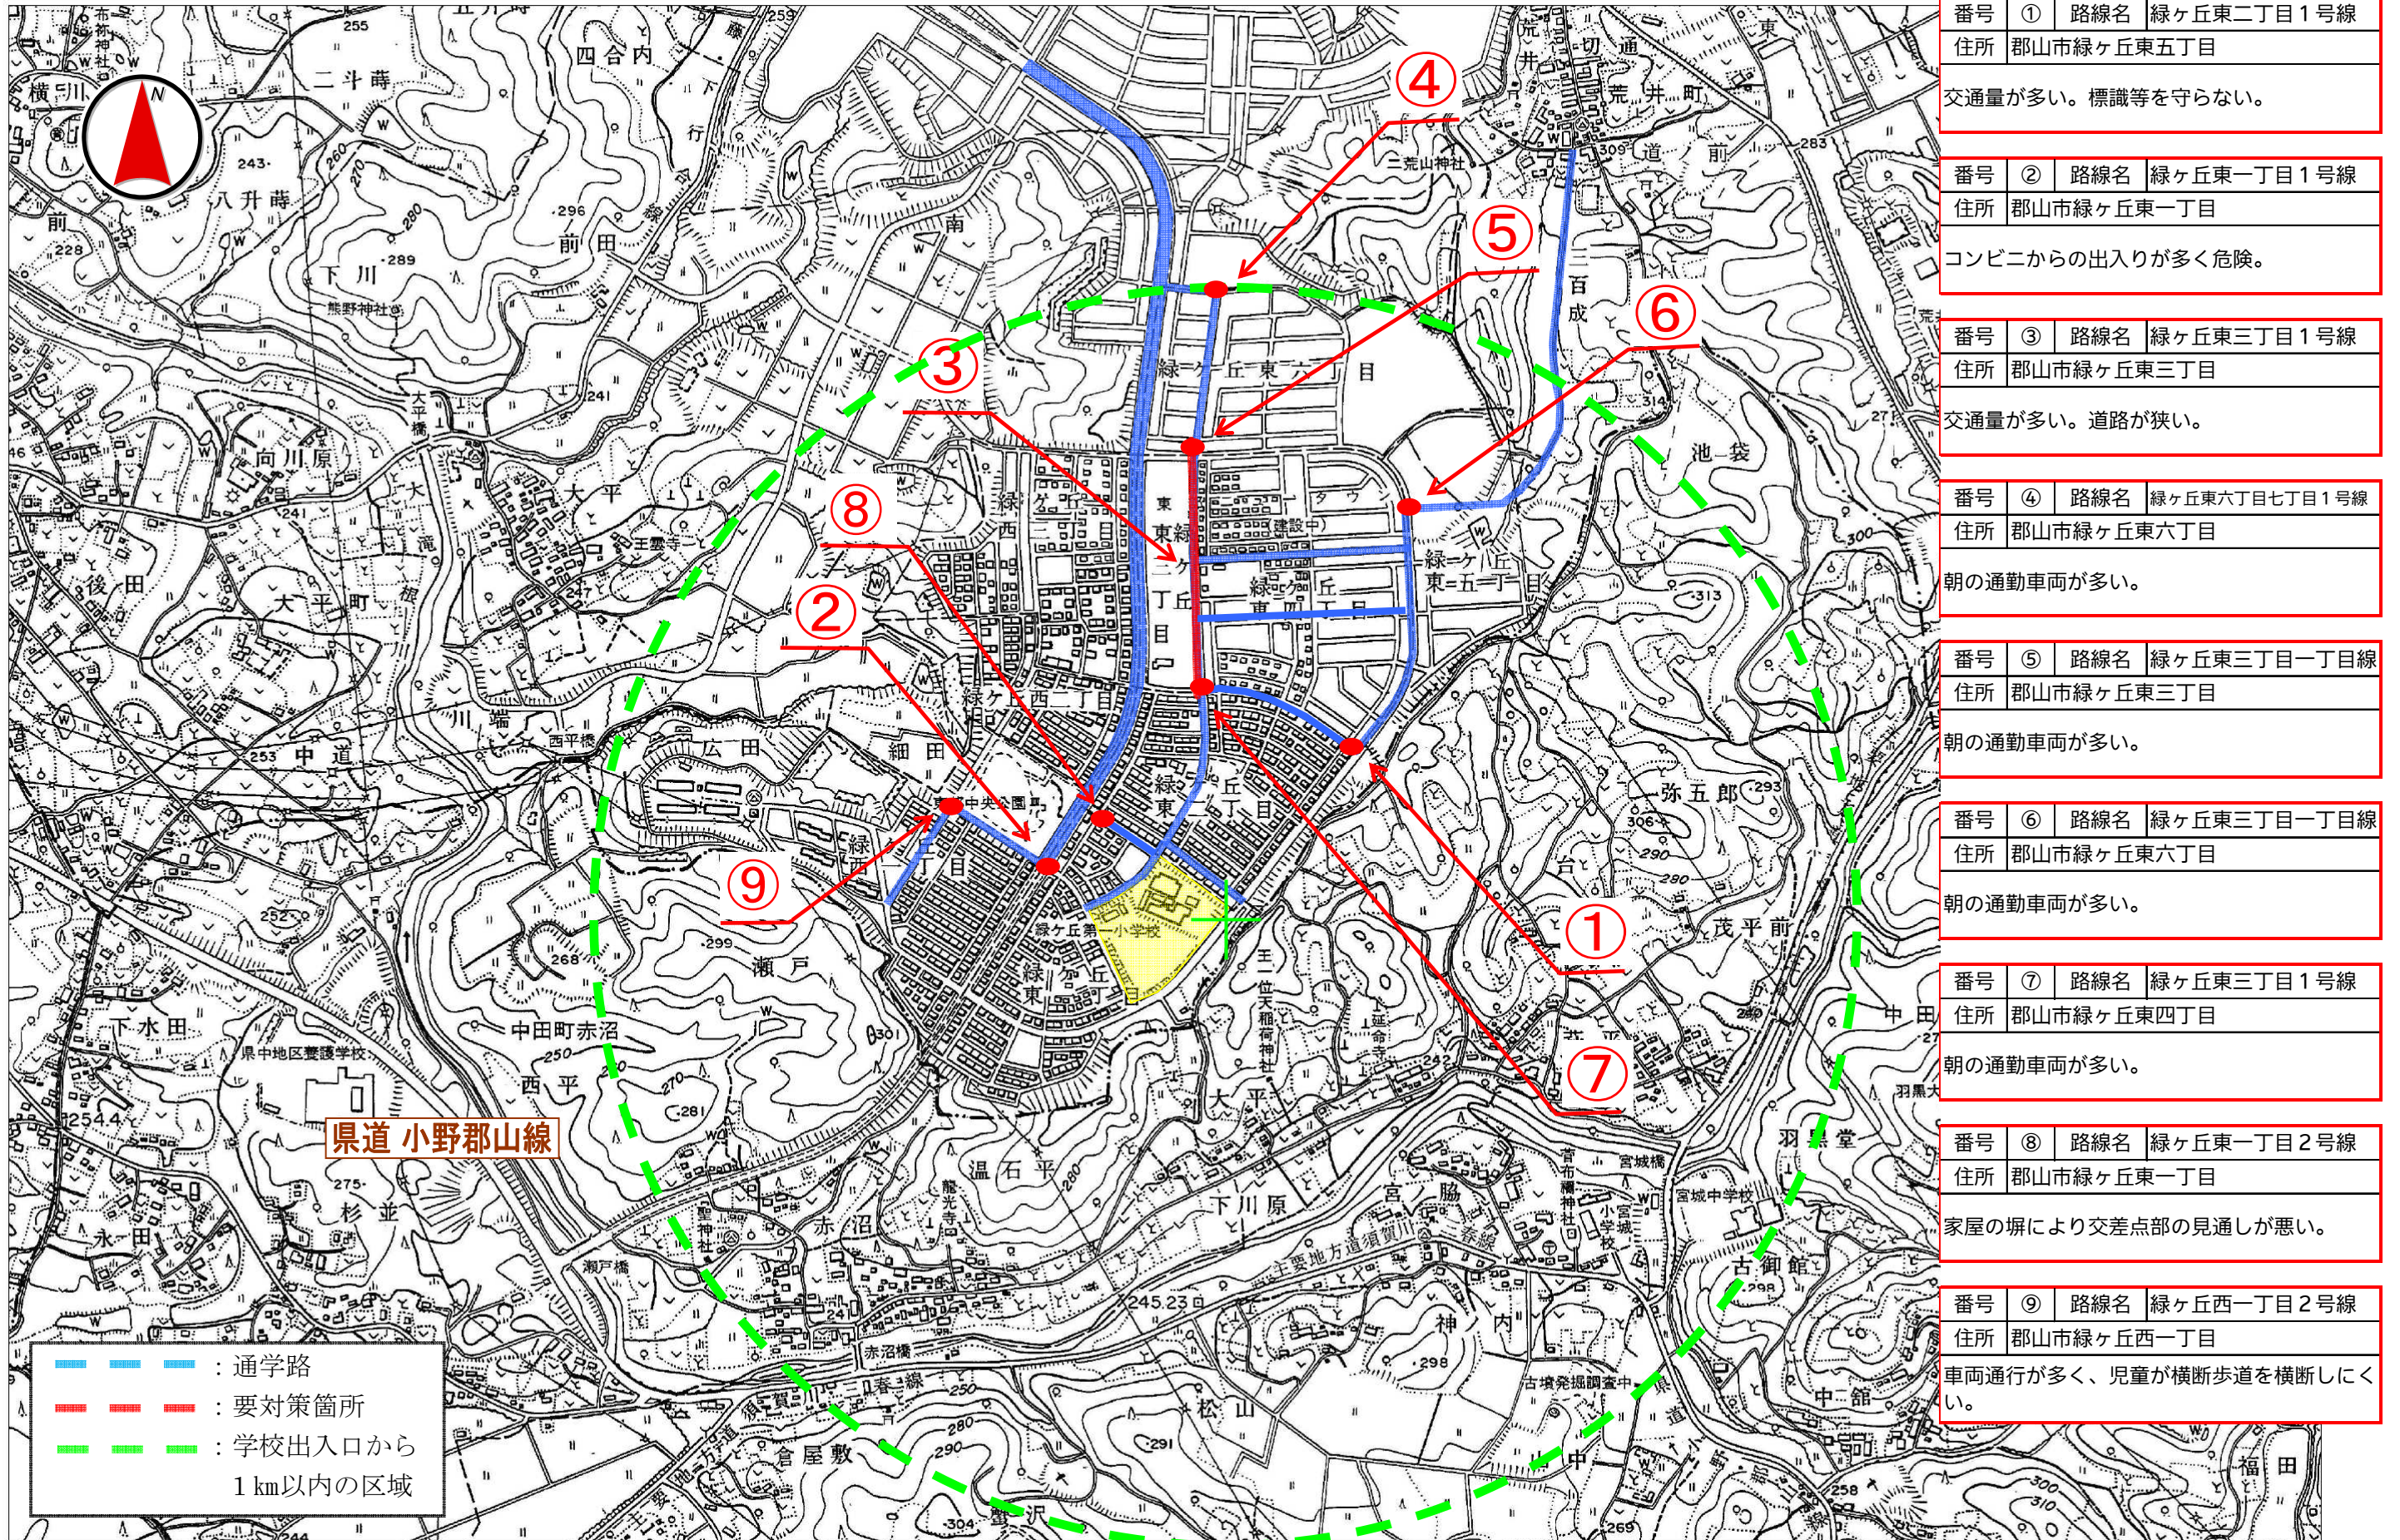

緑ヶ丘第一小学校

番号	①	路線名	緑ヶ丘東二丁目1号線
住所	郡山市緑ヶ丘東五丁目		
交通量が多い。標識等を守らない。			

番号	②	路線名	緑ヶ丘東一丁目1号線
住所	郡山市緑ヶ丘東一丁目		
コンビニからの出入りが多く危険。			

番号	③	路線名	緑ヶ丘東三丁目1号線
住所	郡山市緑ヶ丘東三丁目		
交通量が多い。道路が狭い。			

番号	④	路線名	緑ヶ丘東六丁目七丁目1号線
住所	郡山市緑ヶ丘東六丁目		
朝の通勤車両が多い。			

番号	⑤	路線名	緑ヶ丘東三丁目一丁目線
住所	郡山市緑ヶ丘東三丁目		
朝の通勤車両が多い。			

番号	⑥	路線名	緑ヶ丘東三丁目一丁目線
住所	郡山市緑ヶ丘東六丁目		
朝の通勤車両が多い。			

番号	⑦	路線名	緑ヶ丘東三丁目1号線
住所	郡山市緑ヶ丘東四丁目		
朝の通勤車両が多い。			

番号	⑧	路線名	緑ヶ丘東一丁目2号線
住所	郡山市緑ヶ丘東一丁目		
家屋の塀により交差点部の見通しが悪い。			

番号	⑨	路線名	緑ヶ丘西一丁目2号線
住所	郡山市緑ヶ丘西一丁目		
車両通行が多く、児童が横断歩道を横断しにくい。			