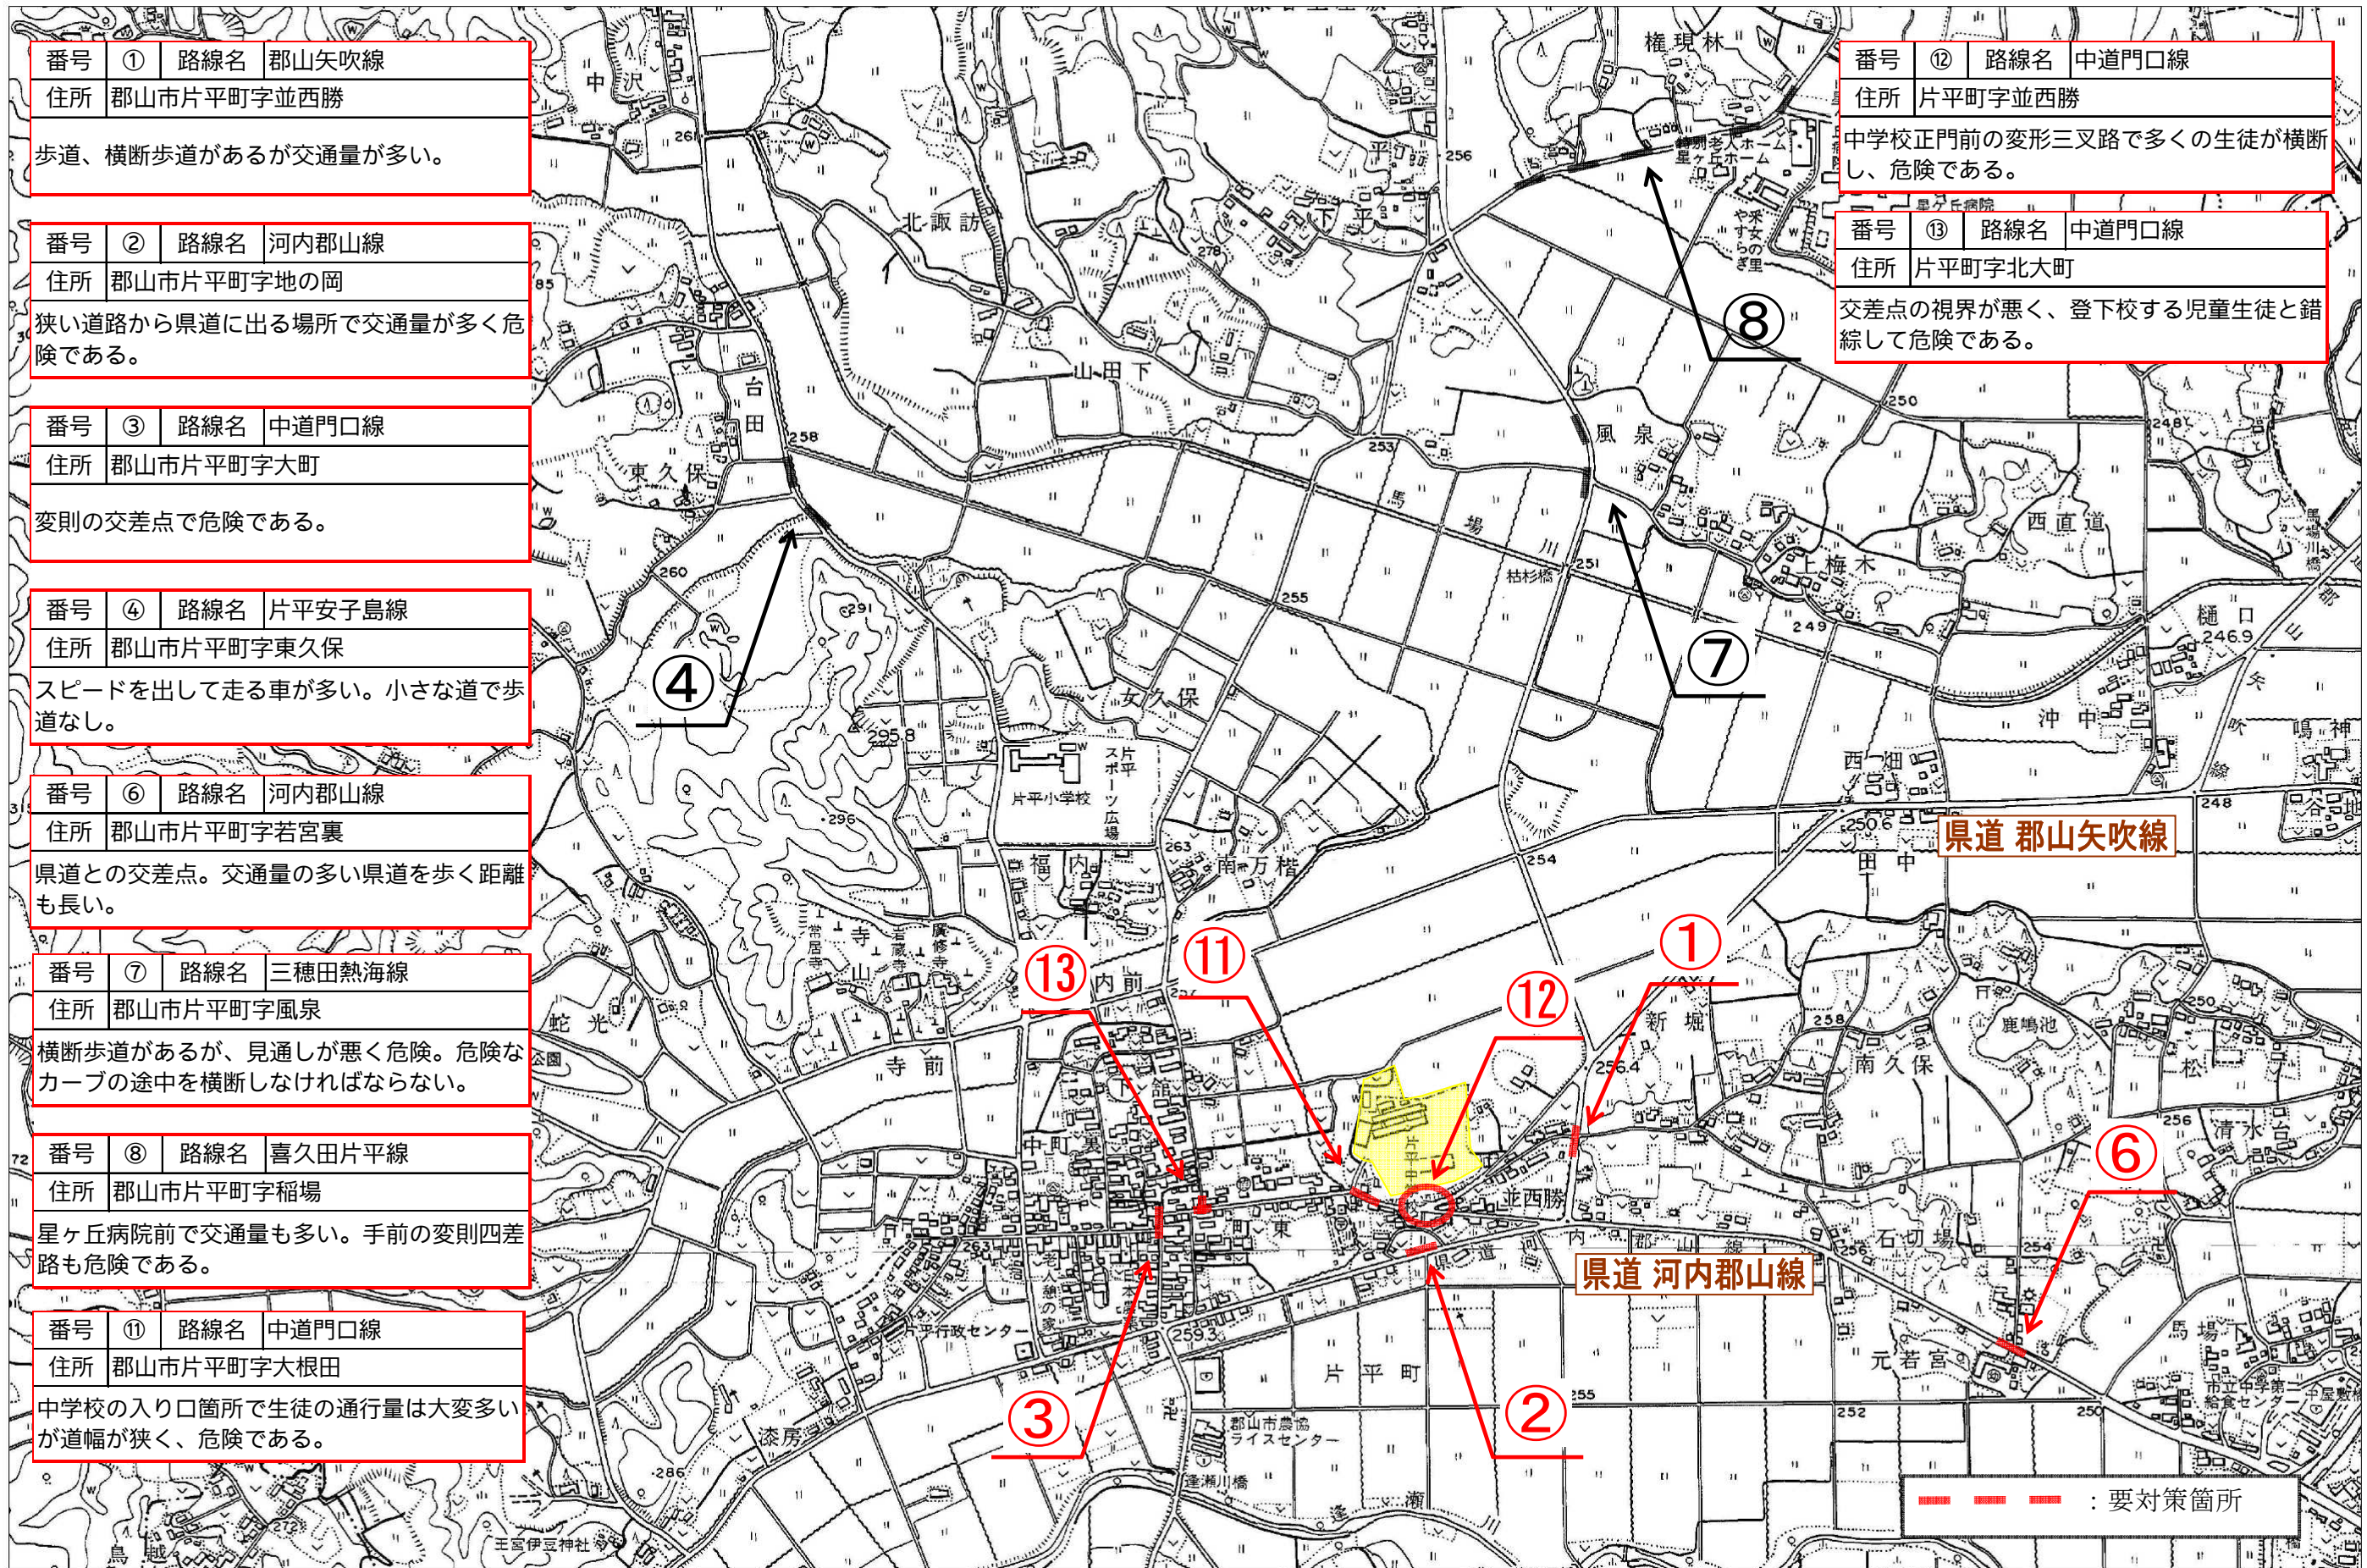

# 通学路対策箇所図 (片平中学校)

上

番号	⑤	路線名	片平安子島線
住所	郡山市片平町字熊越		
スピードを出して走る車が多い。小さな道で歩道なし。			

# 通学路対策箇所図 (片平中学校)

中央

# 通学路対策箇所図 (片平中学校)

下