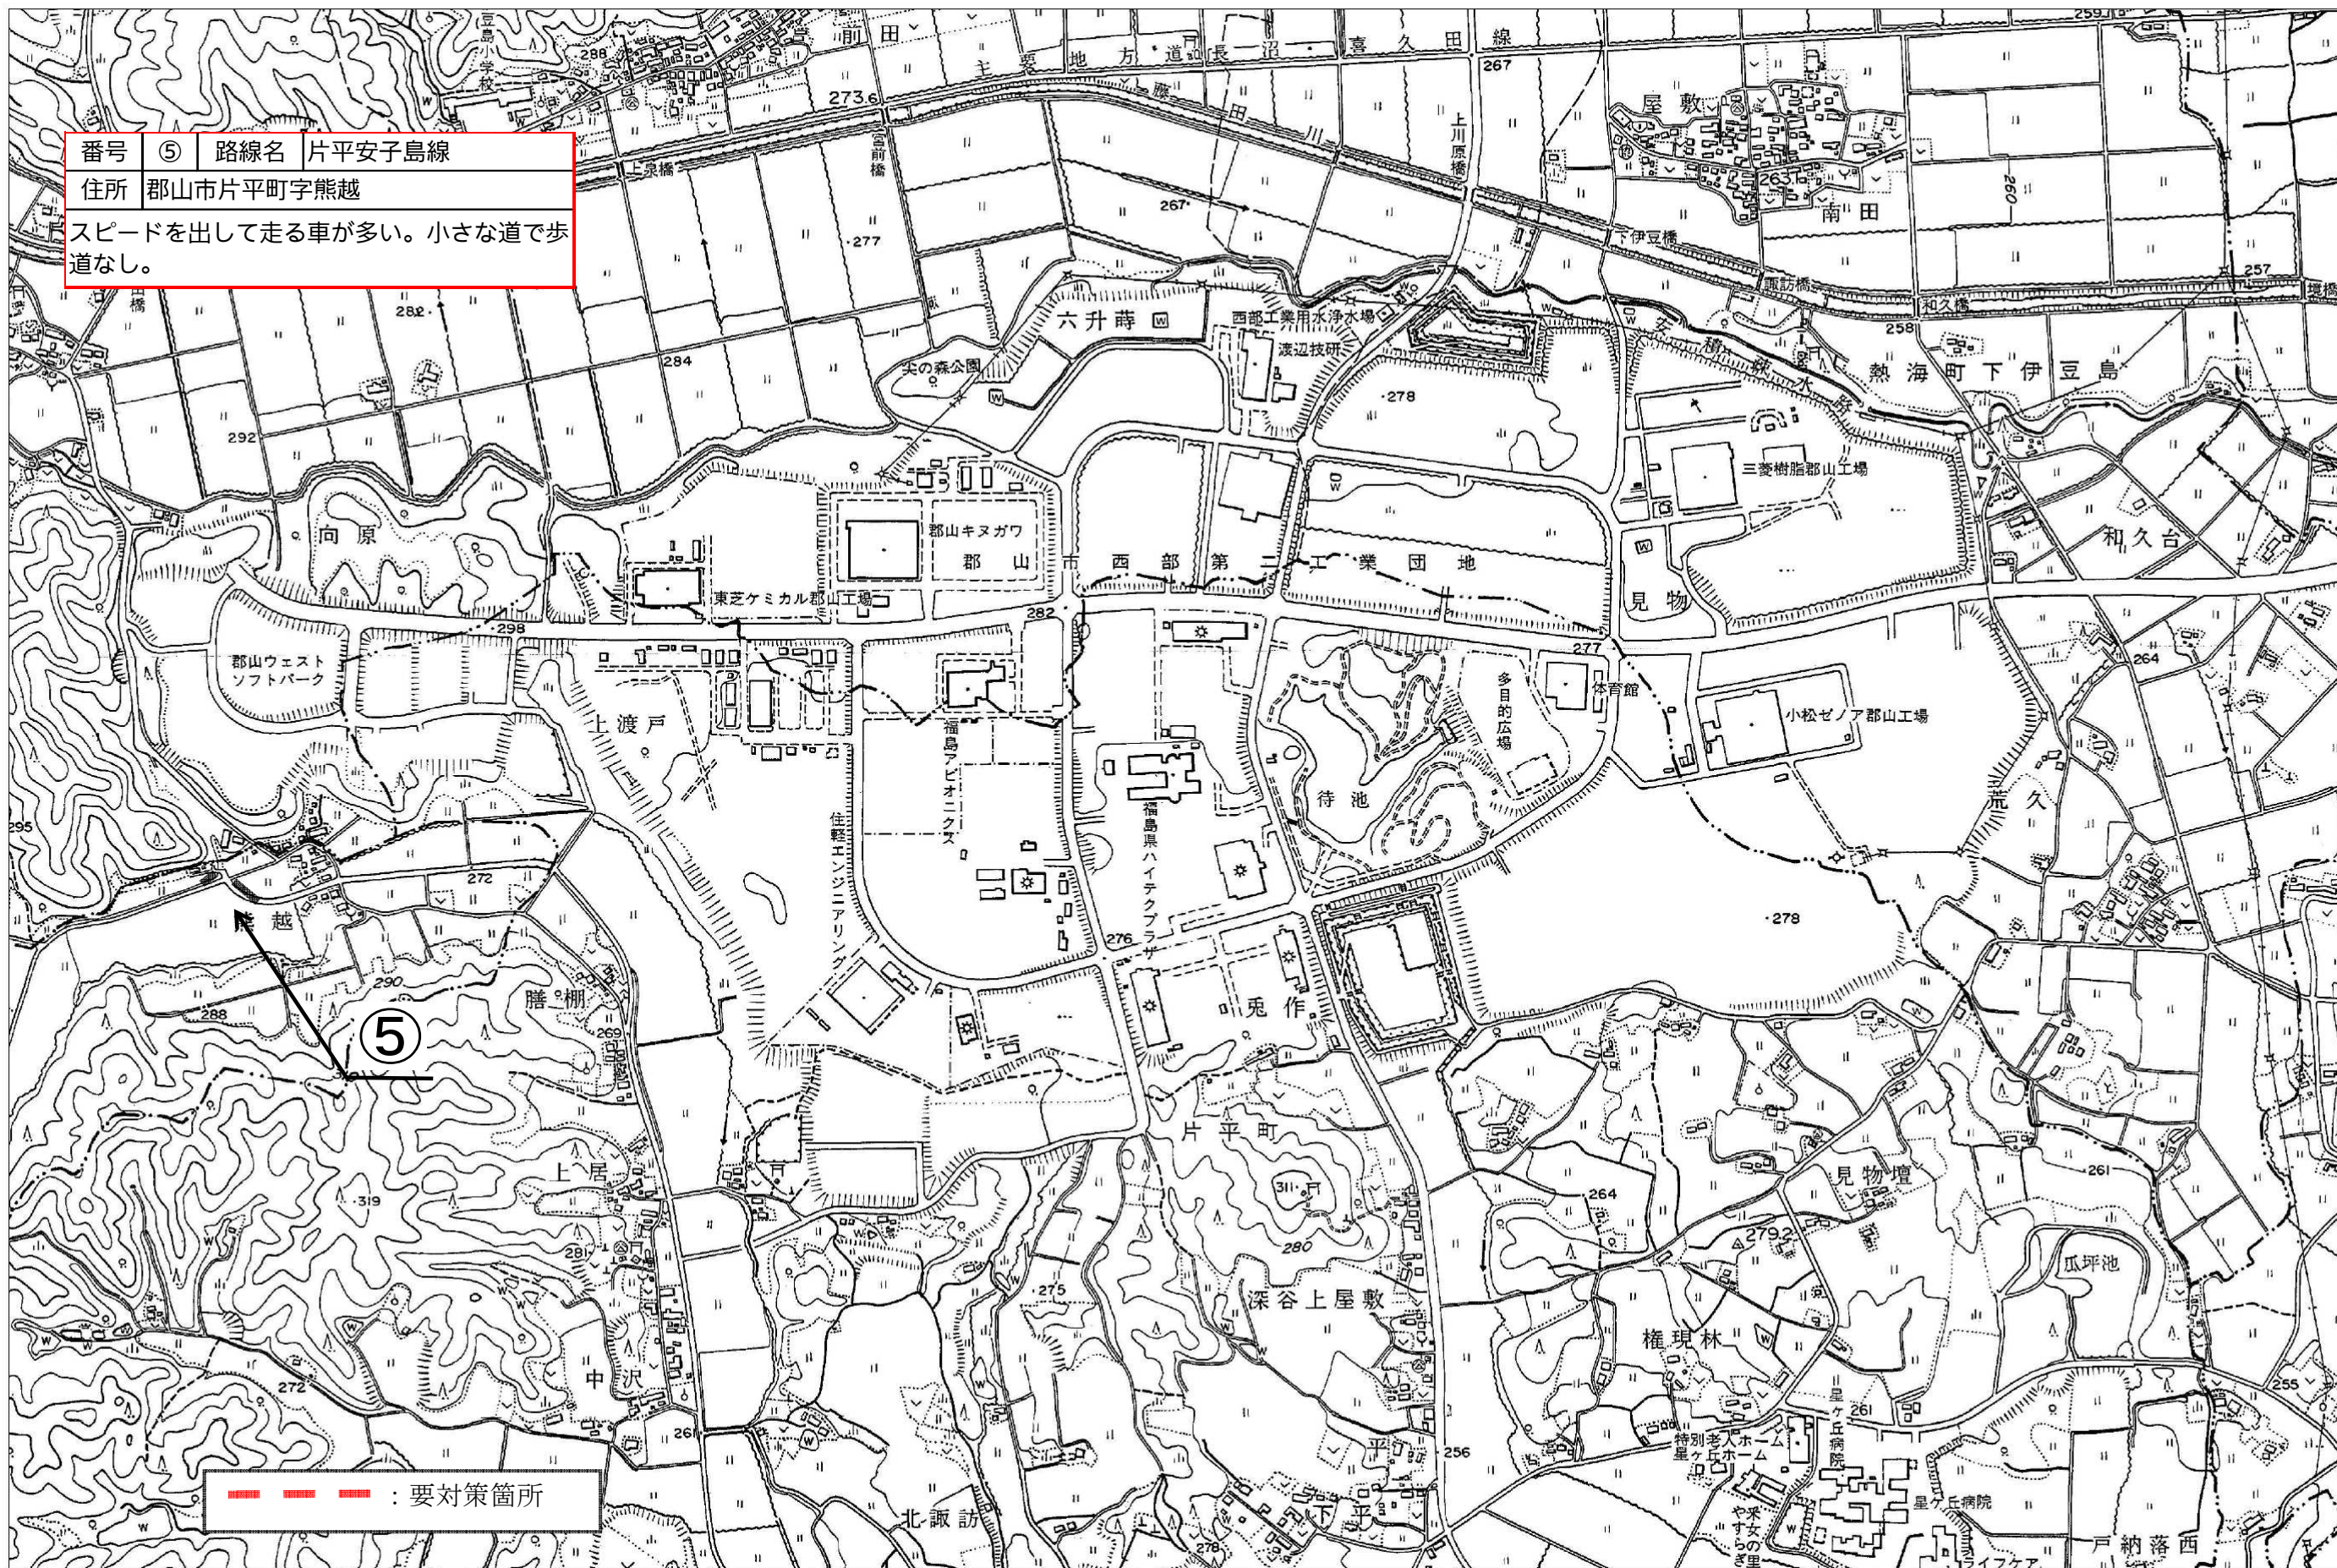

# 通学路対策箇所図 (片平中学校)

上

番号	⑤	路線名	片平安子島線
住所	郡山市片平町字熊越		
スピードを出して走る車が多い。小さな道で歩道なし。			

# 通学路対策箇所図 (片平中学校)

中央

# 通学路対策箇所図 (片平中学校)

下