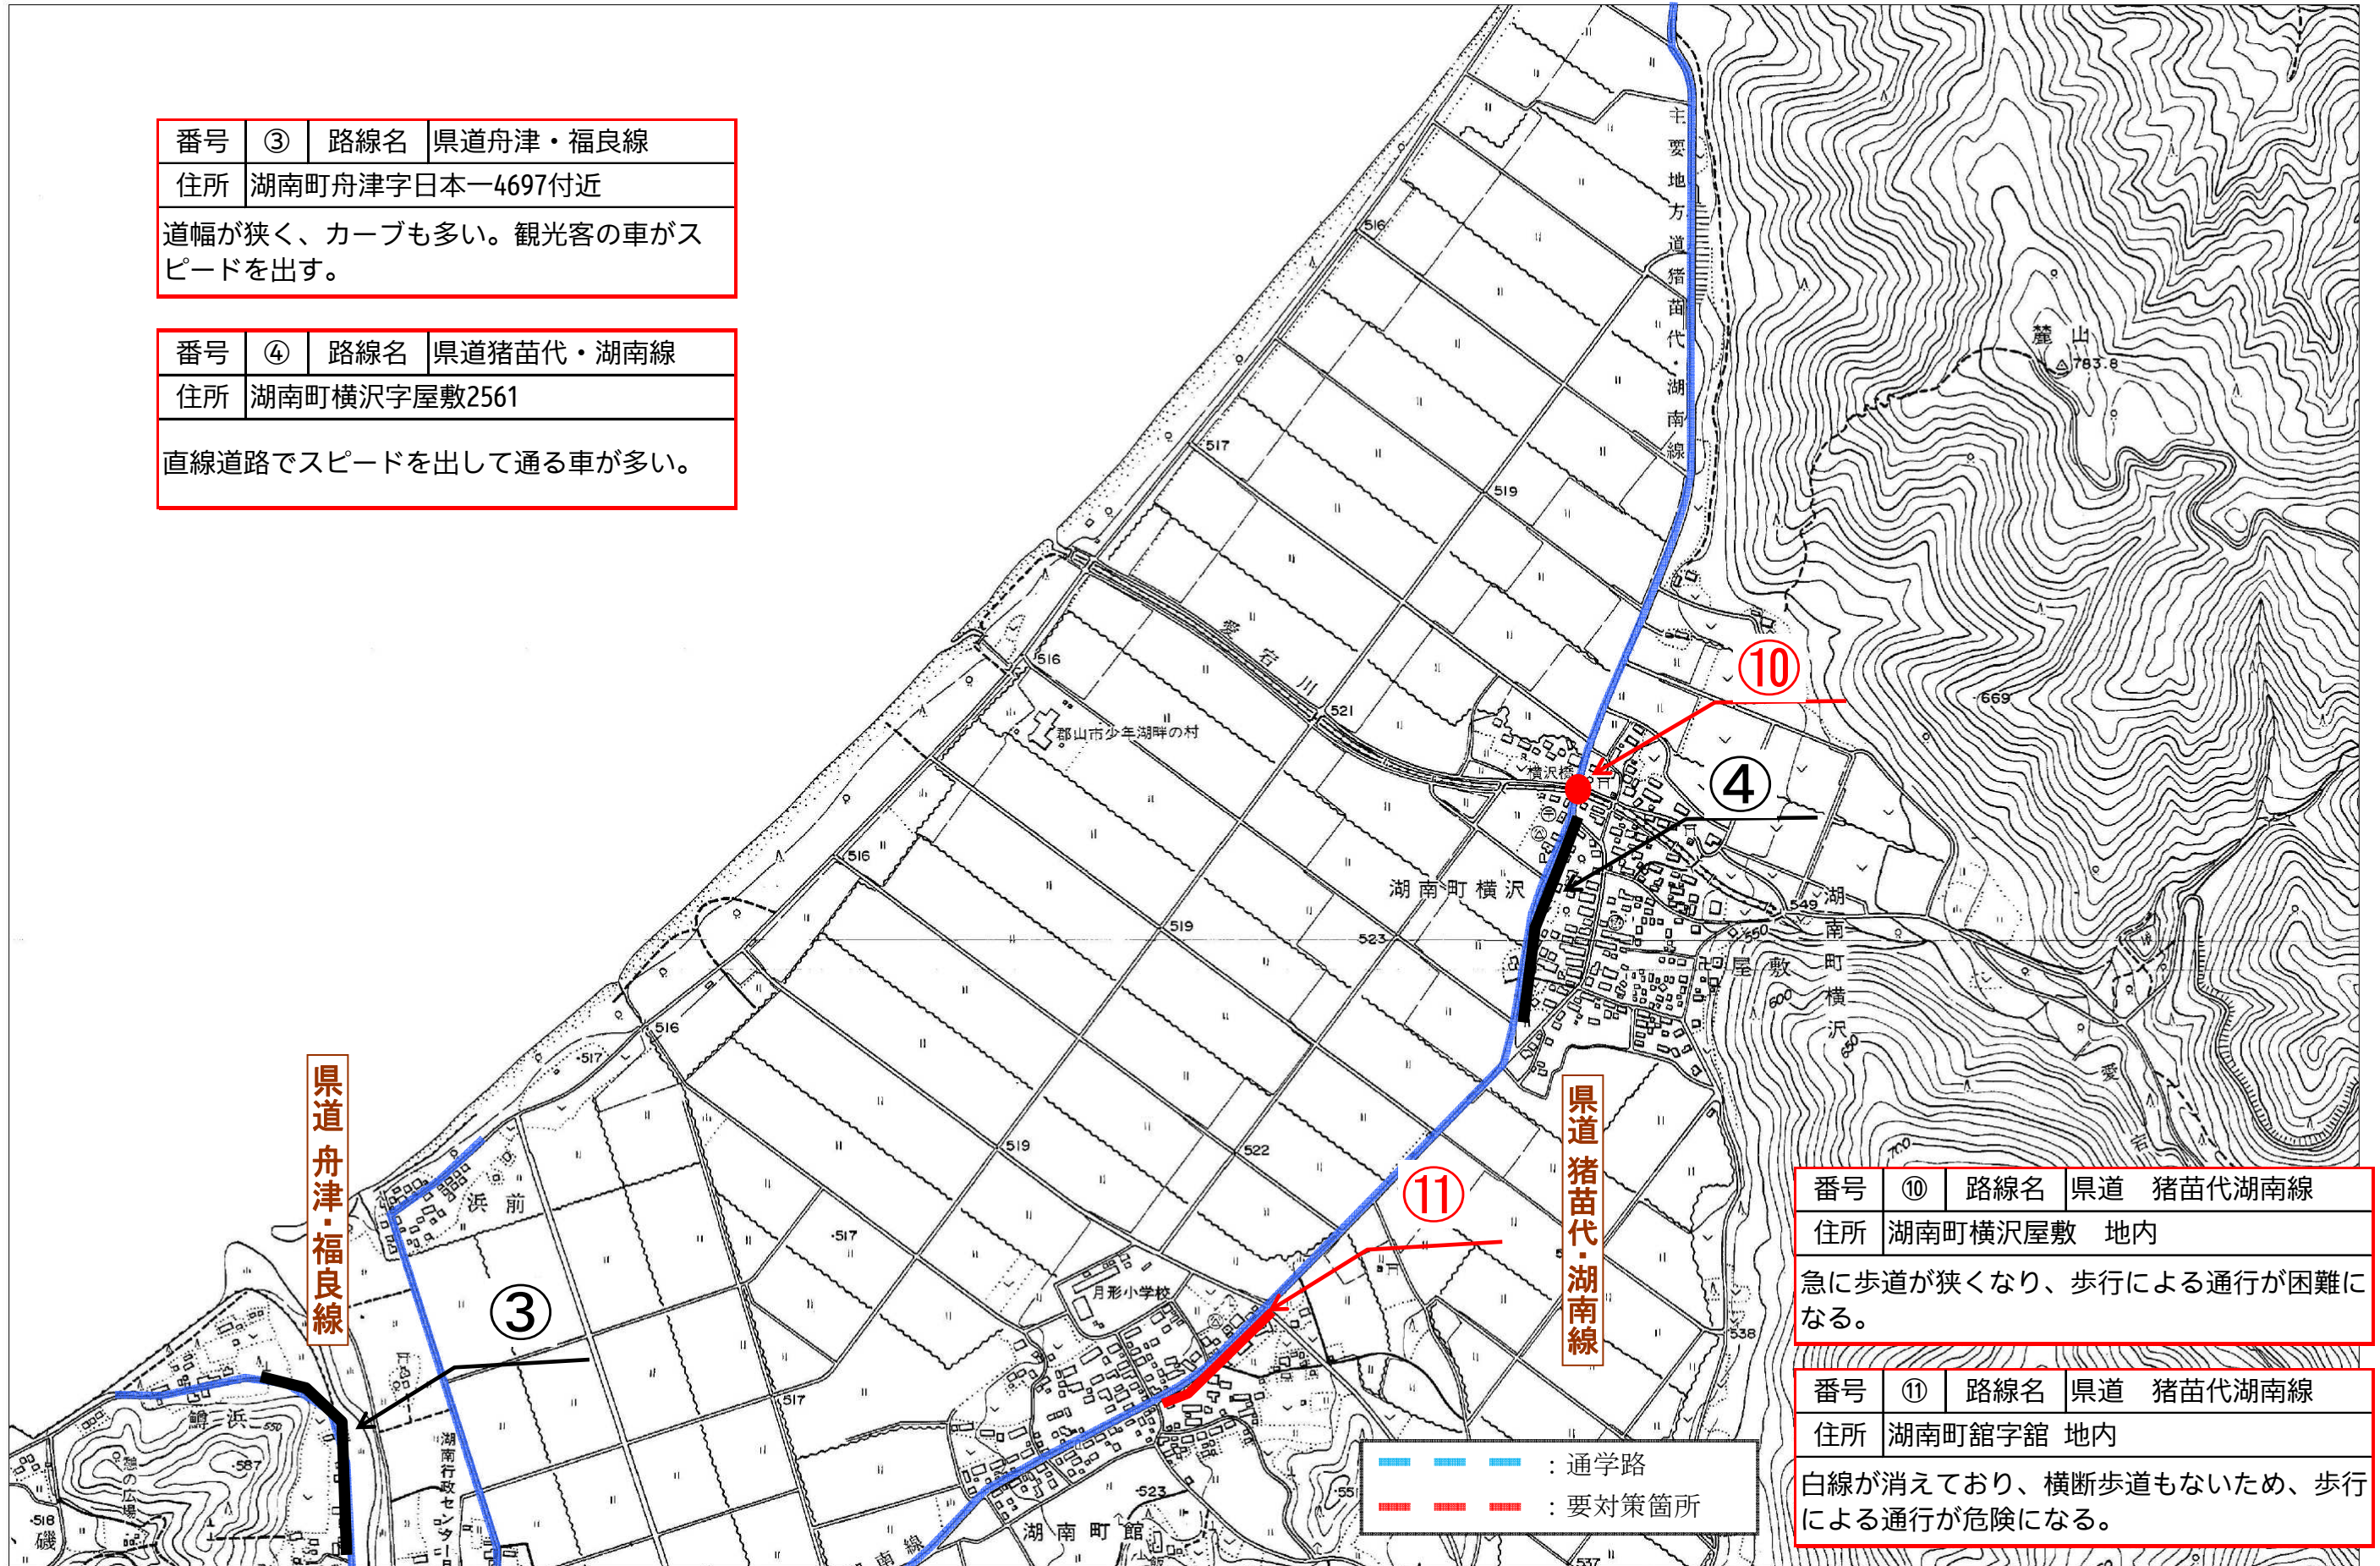

湖南小学校

左下

湖南小学校

右上

湖南小学校

右上

番号	③	路線名	県道舟津・福良線
住所	湖南町舟津字日本一4697付近		
道幅が狭く、カーブも多い。観光客の車がスピードを出す。			

番号	④	路線名	県道猪苗代・湖南線
住所	湖南町横沢字屋敷2561		
直線道路でスピードを出して通る車が多い。			

番号	⑩	路線名	県道 猪苗代湖南線
住所	湖南町横沢屋敷 地内		
急に歩道が狭くなり、歩行による通行が困難になる。			

番号	⑪	路線名	県道 猪苗代湖南線
住所	湖南町館字館 地内		
白線が消えており、横断歩道もないため、歩行による通行が危険になる。			

--- : 通学路
--- : 要対策箇所