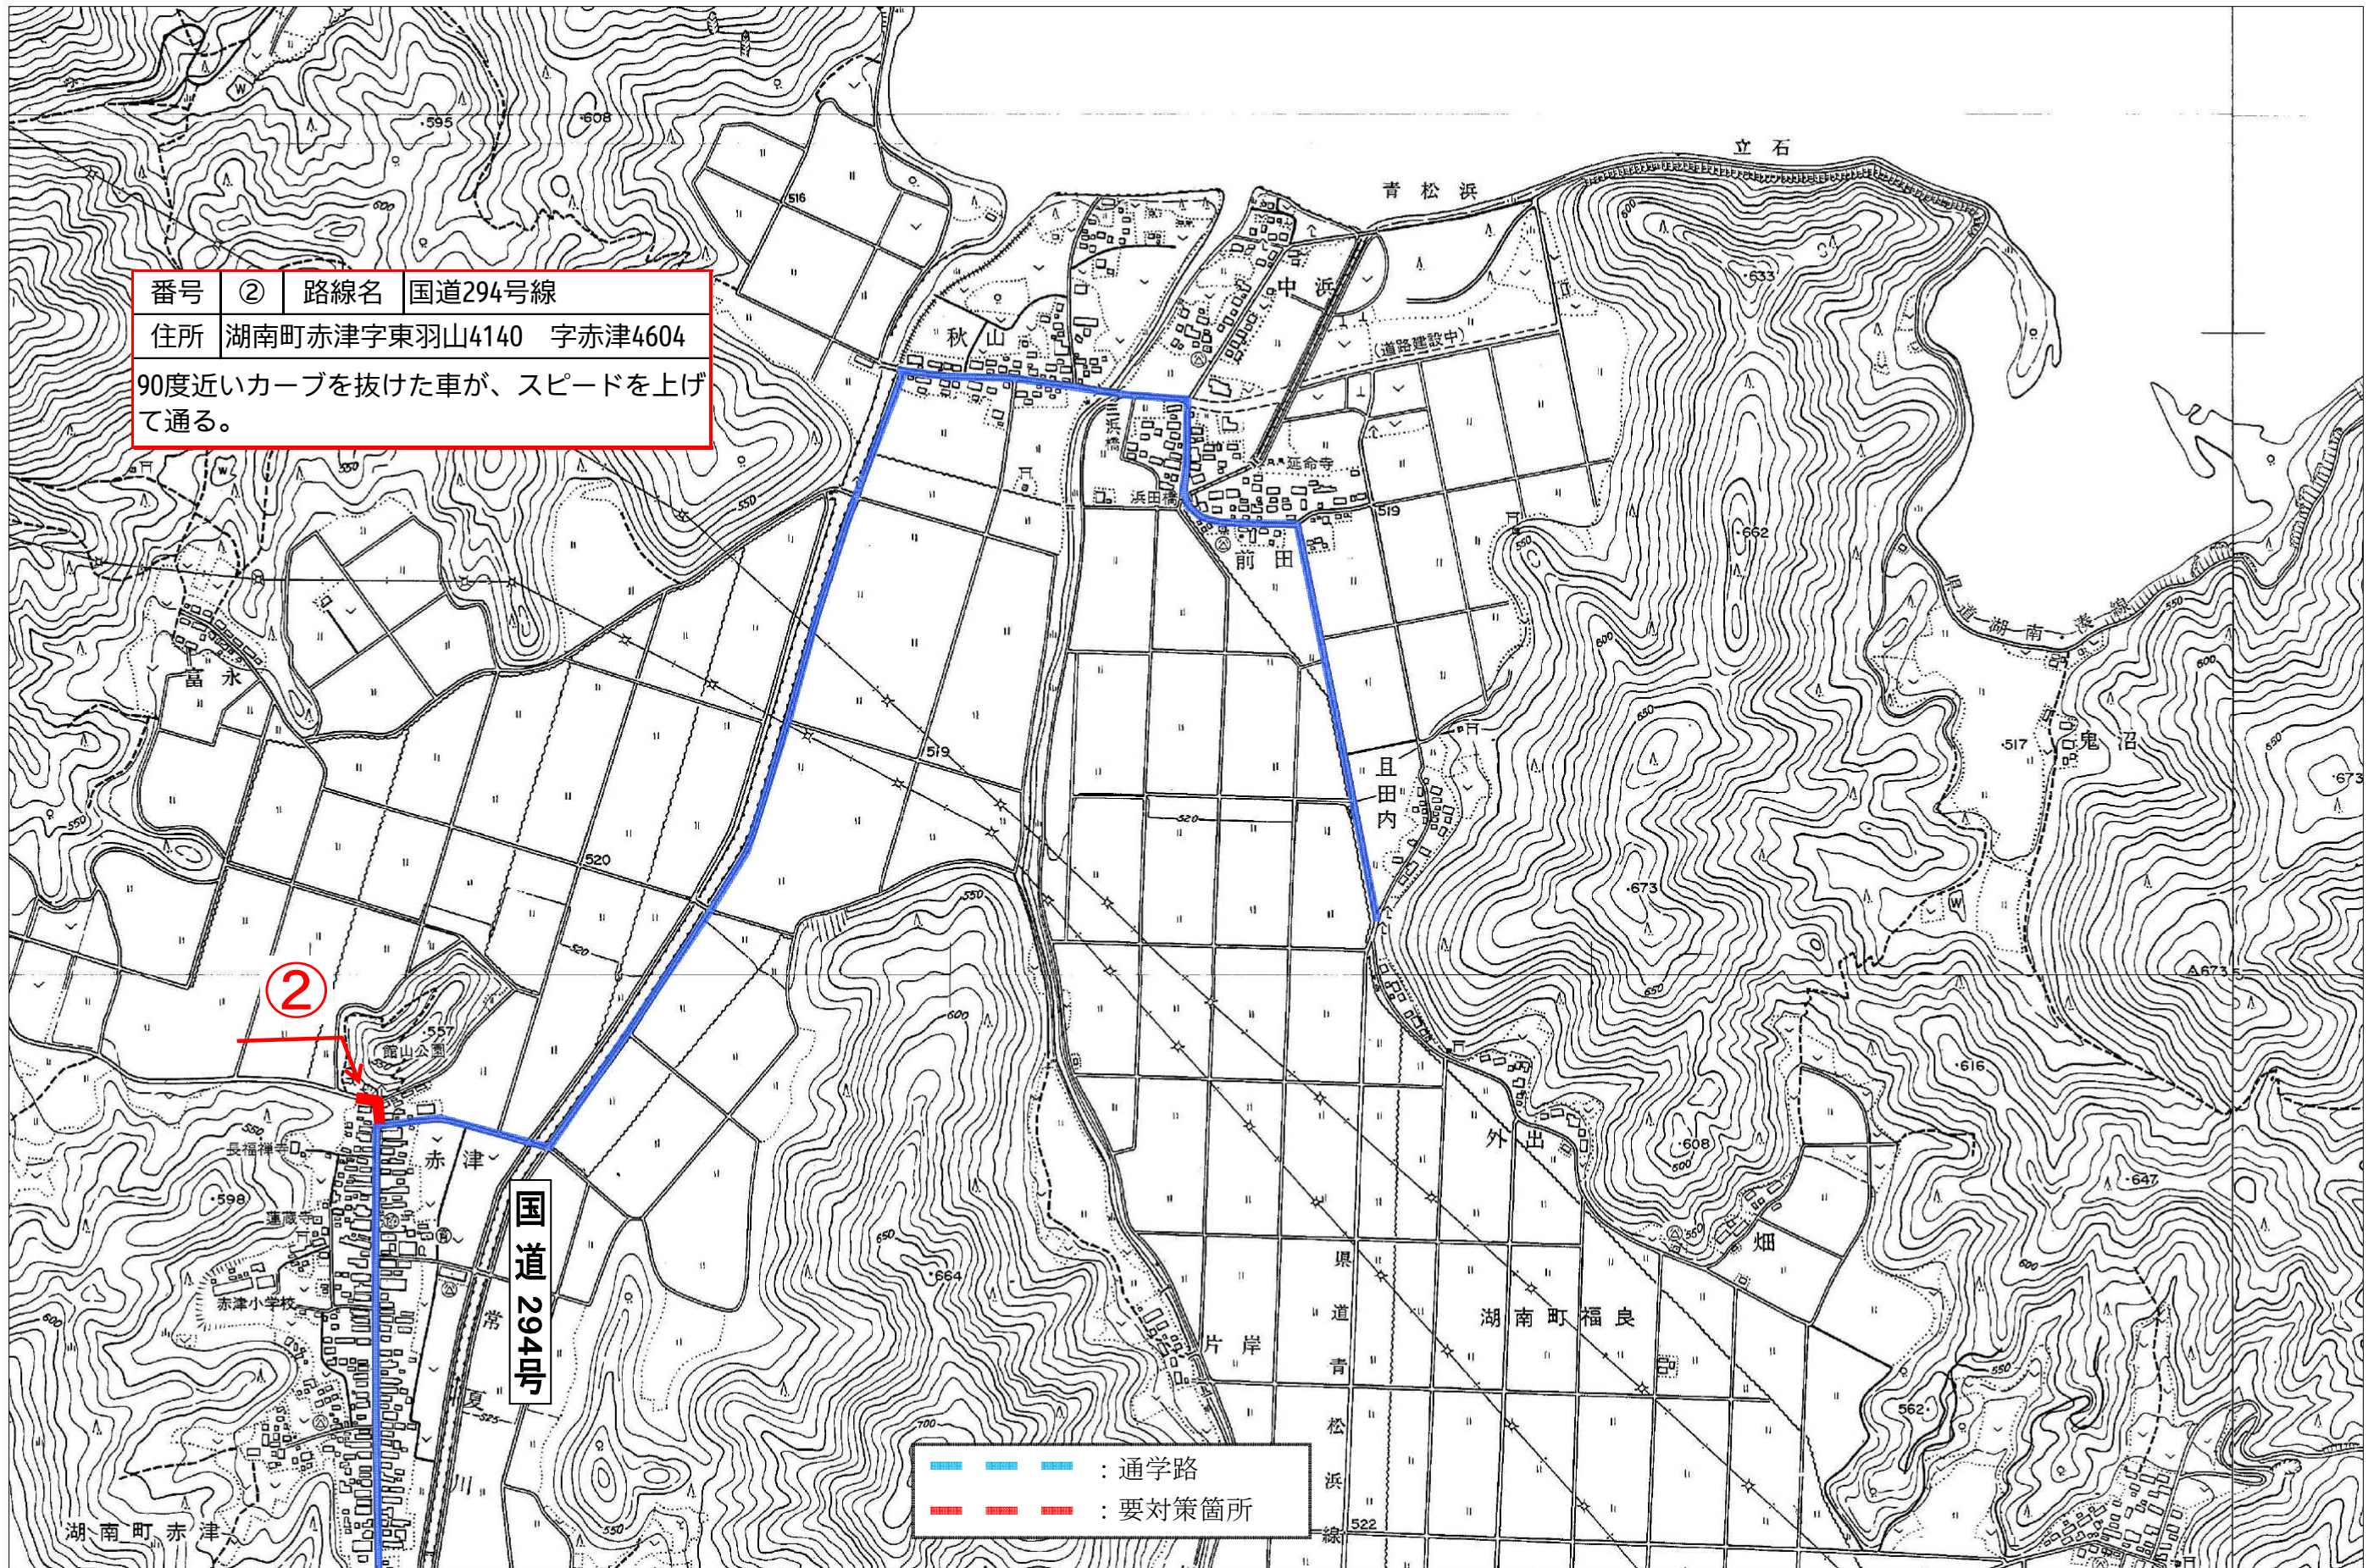

湖南小学校

中央

湖南小学校

下

湖南小学校

左上

湖南小学校

左

湖南小学校

左下

湖南小学校

右上

湖南小学校

右上

番号	③	路線名	県道舟津・福良線
住所	湖南町舟津字日本一4697付近		
道幅が狭く、カーブも多い。観光客の車がスピードを出す。			

番号	④	路線名	県道猪苗代・湖南線
住所	湖南町横沢字屋敷2561		
直線道路でスピードを出して通る車が多い。			

番号	⑩	路線名	県道 猪苗代湖南線
住所	湖南町横沢屋敷 地内		
急に歩道が狭くなり、歩行による通行が困難になる。			

番号	⑪	路線名	県道 猪苗代湖南線
住所	湖南町館字館 地内		
白線が消えており、横断歩道もないため、歩行による通行が危険になる。			

--- : 通学路
--- : 要対策箇所