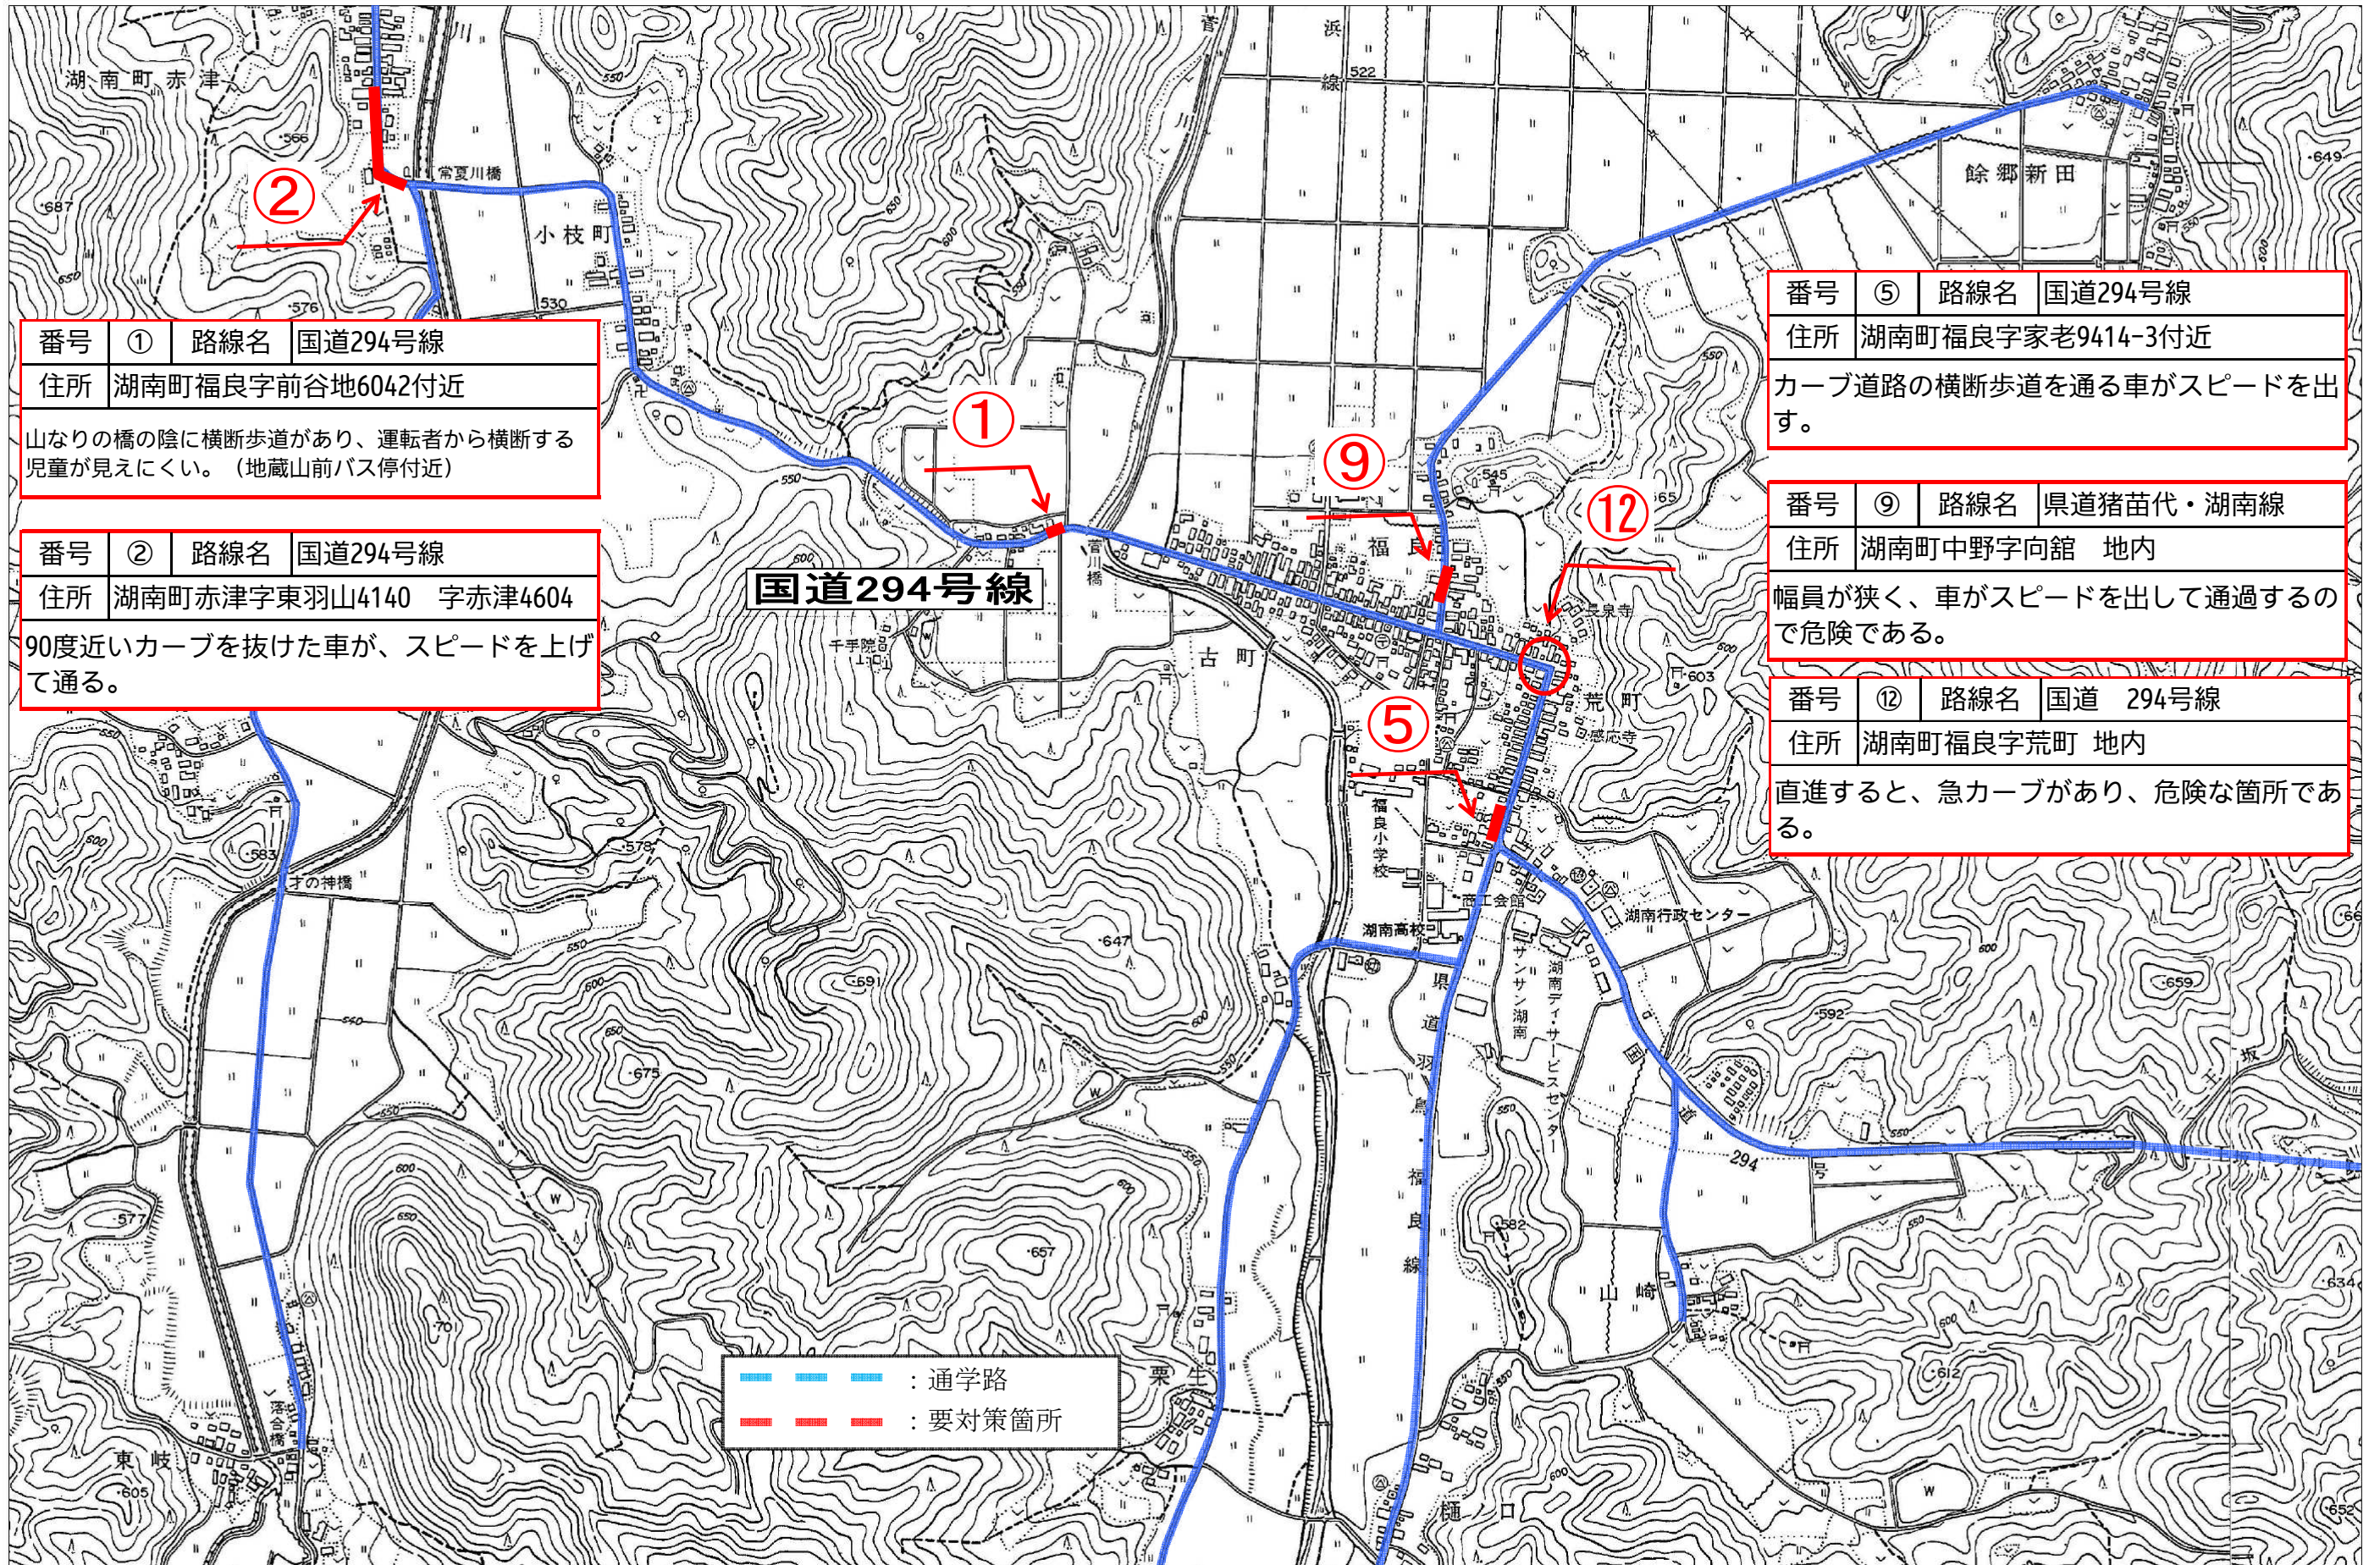

湖南小学校

中央

湖南小学校

下

湖南小学校

左上

湖南小学校

左

湖南小学校

左下

湖南小学校

右上

湖南小学校

右上

番号	③	路線名	県道舟津・福良線
住所	湖南町舟津字日本一4697付近		
道幅が狭く、カーブも多い。観光客の車がスピードを出す。			

番号	④	路線名	県道猪苗代・湖南線
住所	湖南町横沢字屋敷2561		
直線道路でスピードを出して通る車が多い。			

番号	⑩	路線名	県道 猪苗代湖南線
住所	湖南町横沢屋敷 地内		
急に歩道が狭くなり、歩行による通行が困難になる。			

番号	⑪	路線名	県道 猪苗代湖南線
住所	湖南町館字館 地内		
白線が消えており、横断歩道もないため、歩行による通行が危険になる。			

--- : 通学路
--- : 要対策箇所