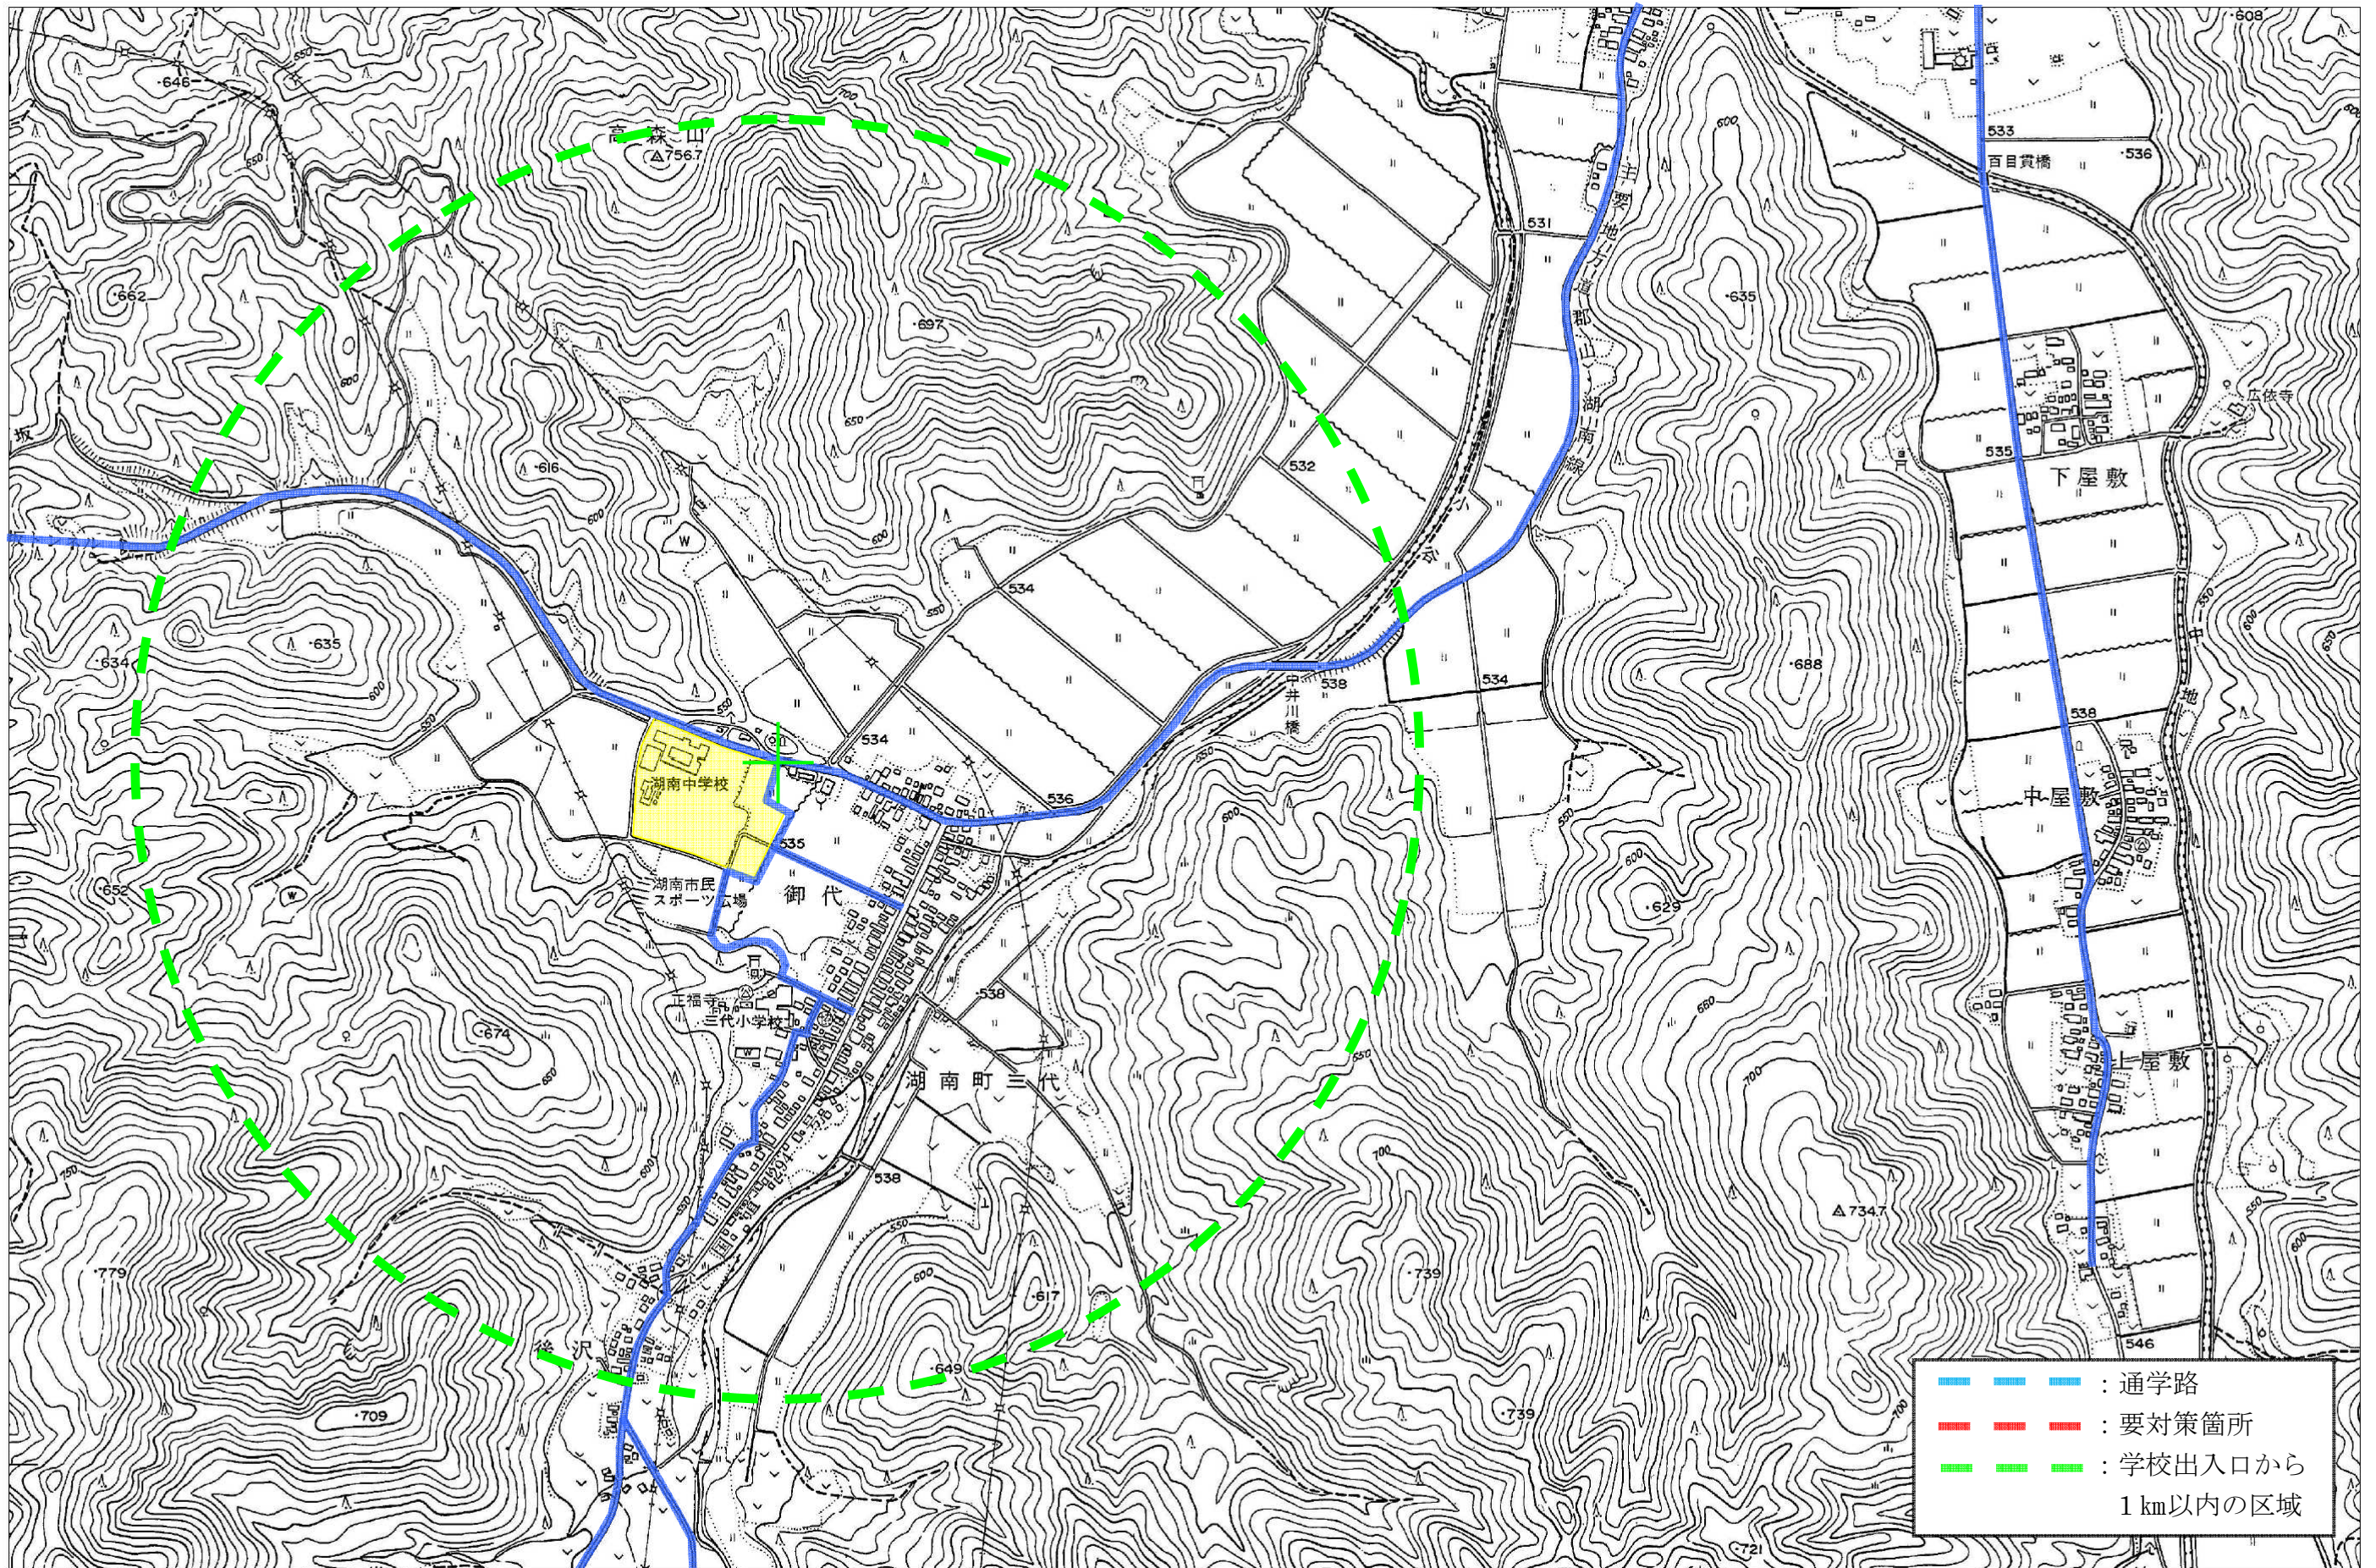

湖南小学校

中央

湖南小学校

下

湖南小学校

左上

湖南小学校

左

湖南小学校

左下

湖南小学校

右上

湖南小学校

右上

番号	③	路線名	県道舟津・福良線
住所	湖南町舟津字日本一4697付近		
道幅が狭く、カーブも多い。観光客の車がスピードを出す。			

番号	④	路線名	県道猪苗代・湖南線
住所	湖南町横沢字屋敷2561		
直線道路でスピードを出して通る車が多い。			

番号	⑩	路線名	県道 猪苗代湖南線
住所	湖南町横沢屋敷 地内		
急に歩道が狭くなり、歩行による通行が困難になる。			

番号	⑪	路線名	県道 猪苗代湖南線
住所	湖南町館字館 地内		
白線が消えており、横断歩道もないため、歩行による通行が危険になる。			

--- : 通学路
--- : 要対策箇所