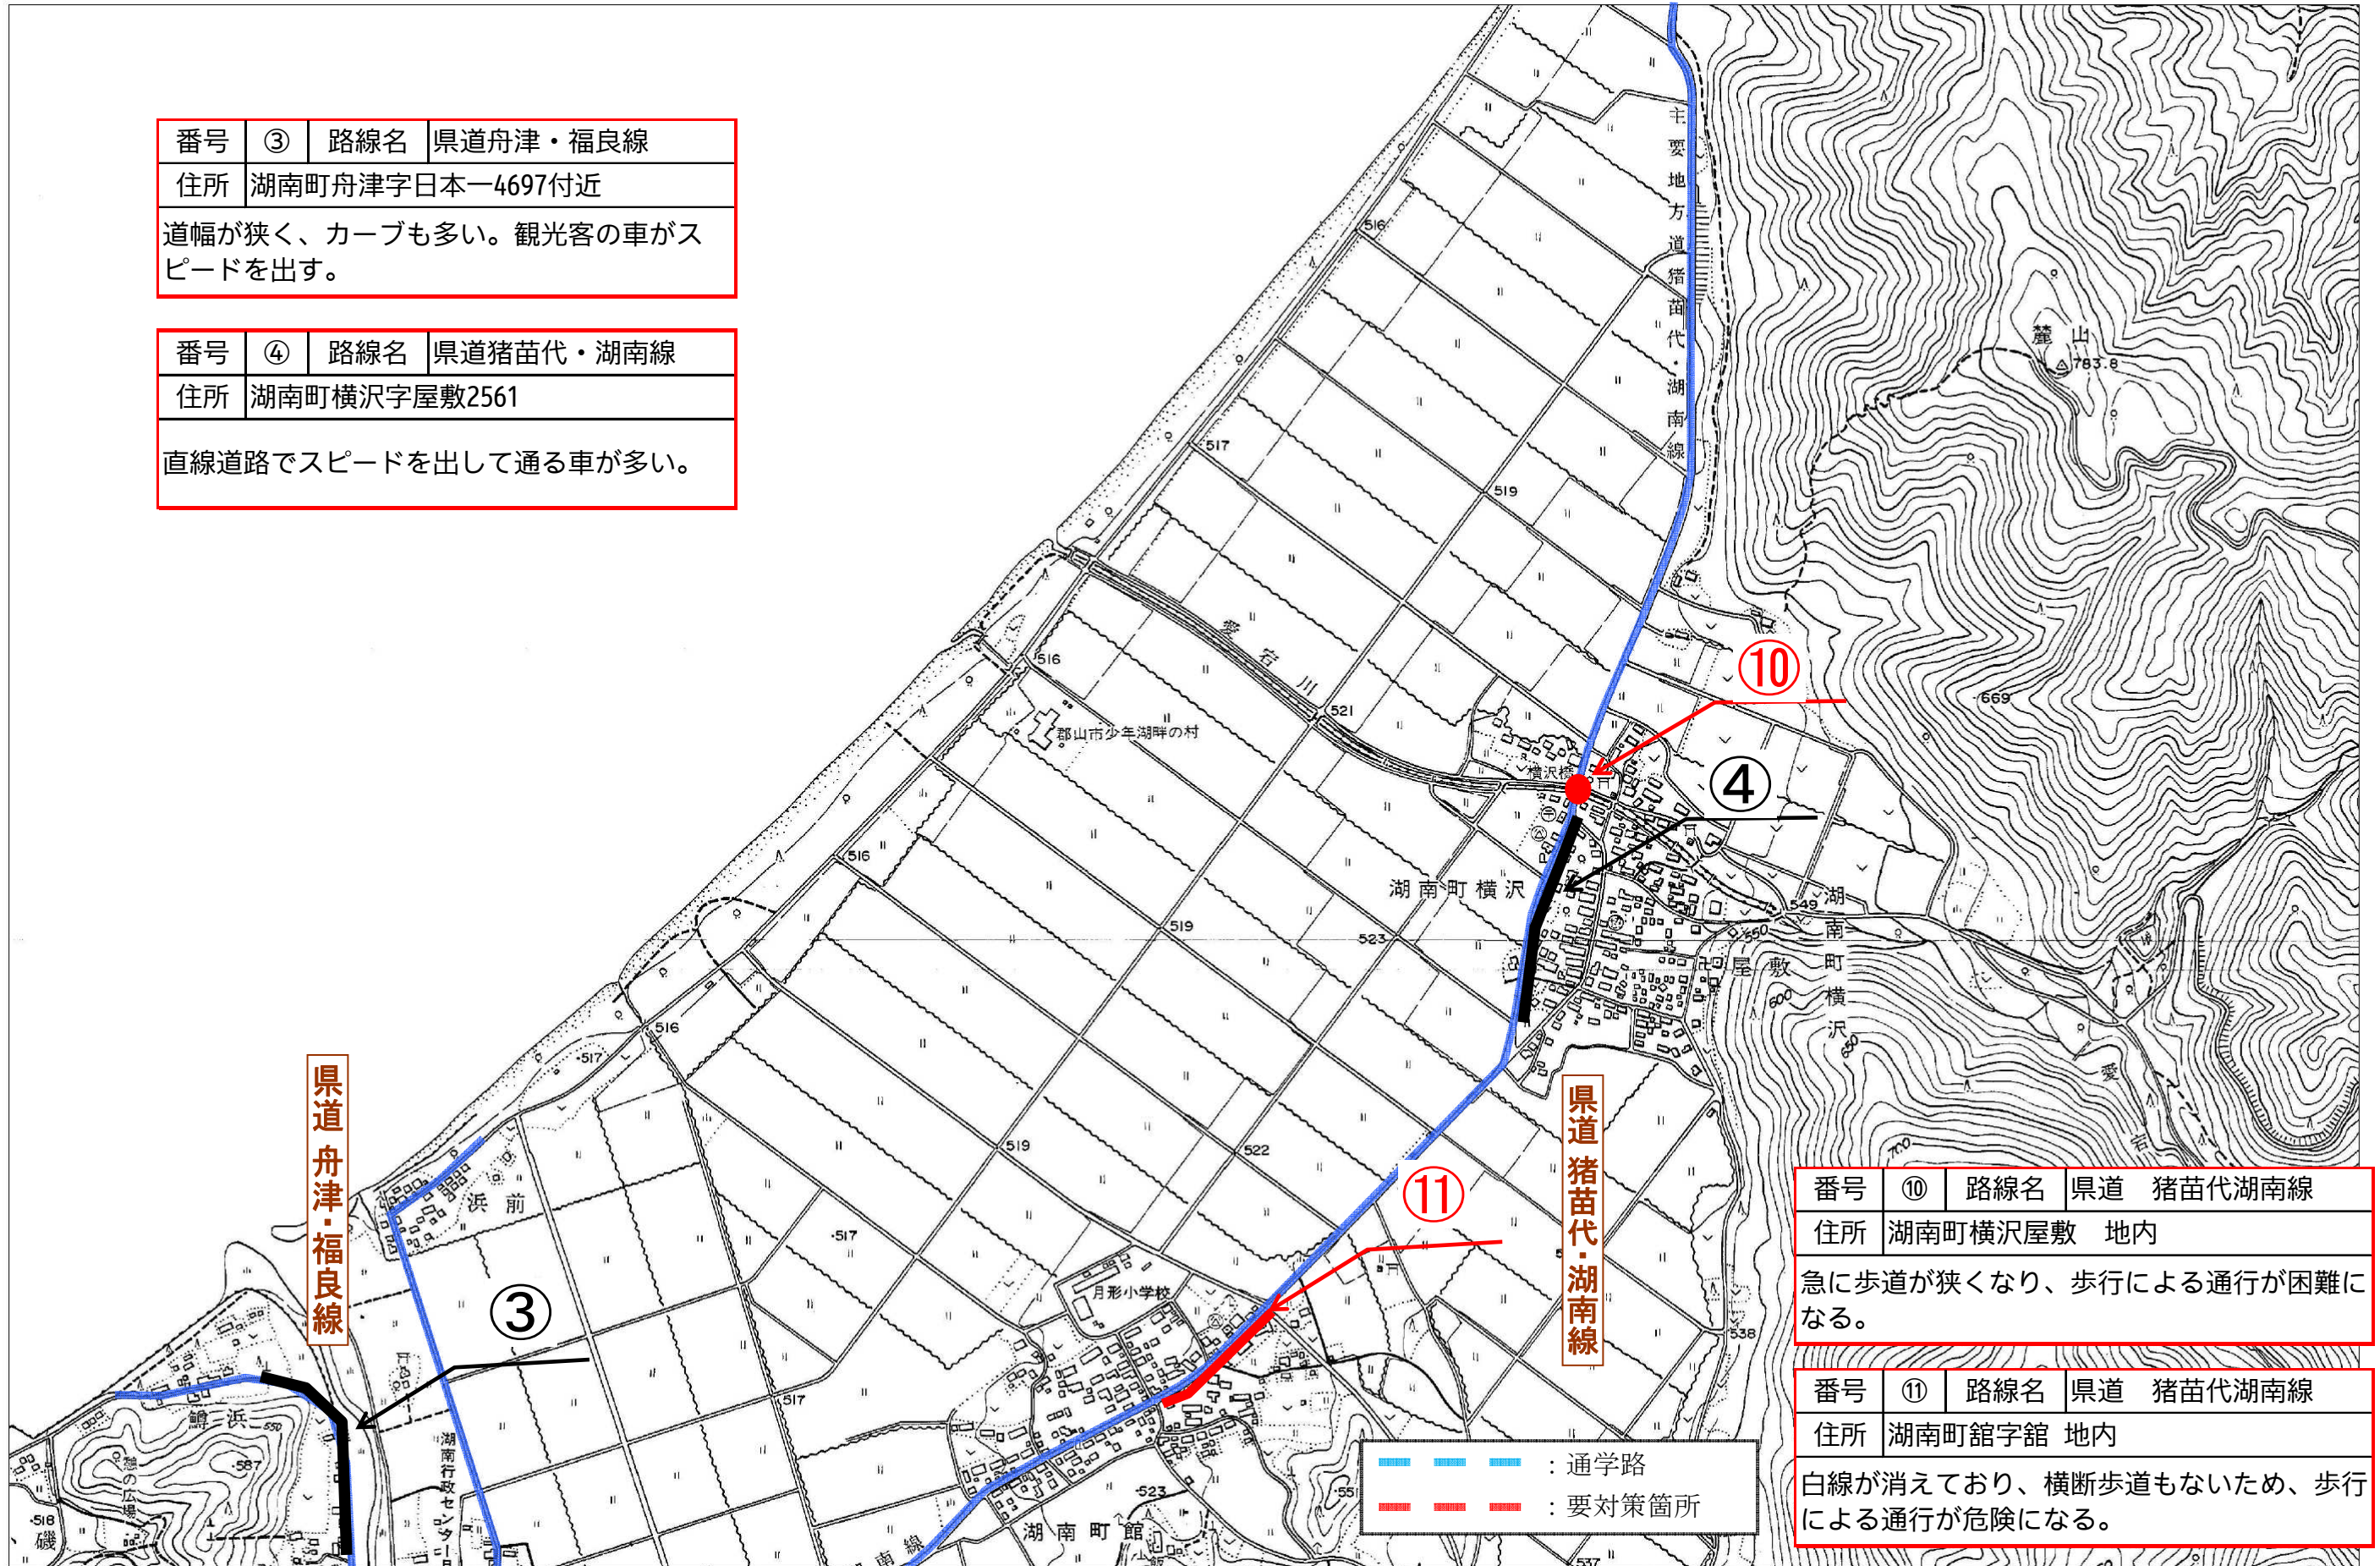

# 湖南小学校

右上

# 湖南小学校

右上

番号	③	路線名	県道舟津・福良線
住所	湖南町舟津字日本一4697付近		
道幅が狭く、カーブも多い。観光客の車がスピードを出す。			

番号	④	路線名	県道猪苗代・湖南線
住所	湖南町横沢字屋敷2561		
直線道路でスピードを出して通る車が多い。			

番号	⑩	路線名	県道 猪苗代湖南線
住所	湖南町横沢屋敷 地内		
急に歩道が狭くなり、歩行による通行が困難になる。			

番号	⑪	路線名	県道 猪苗代湖南線
住所	湖南町館字館 地内		
白線が消えており、横断歩道もないため、歩行による通行が危険になる。			

--- : 通学路  
--- : 要対策箇所