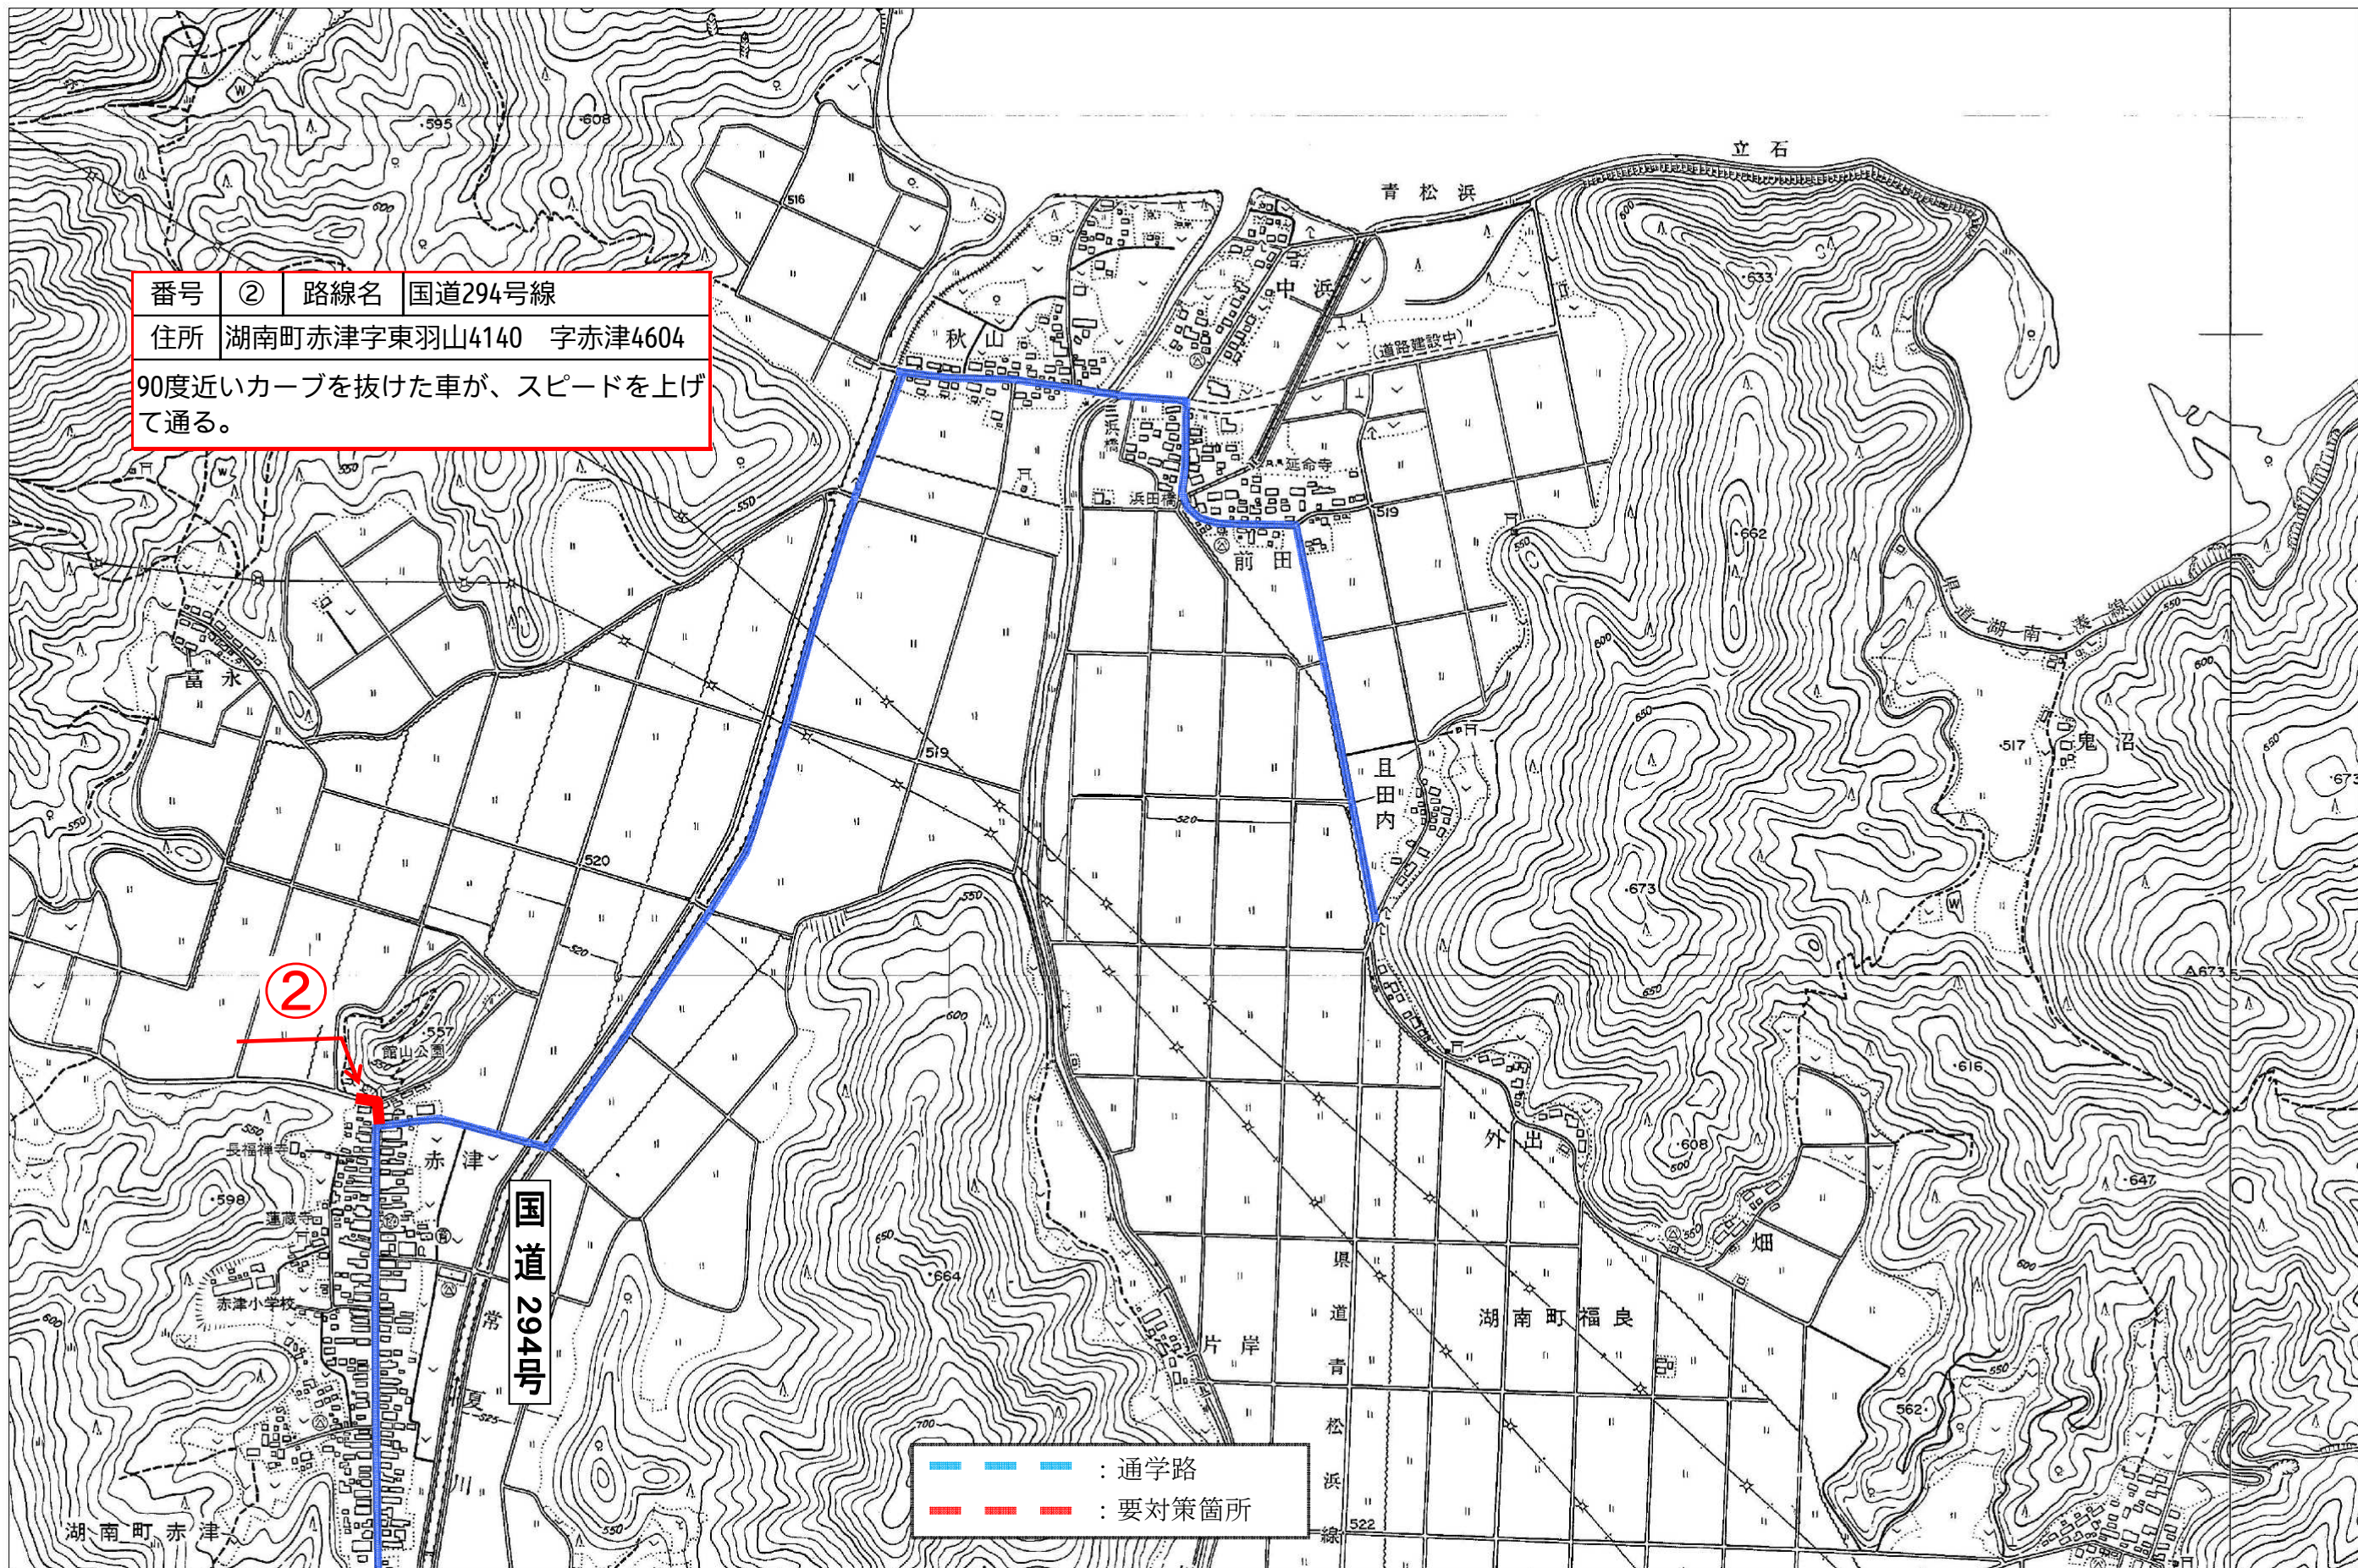

# 湖南小学校

左上

# 湖南小学校

左

# 湖南小学校

右上

番号	③	路線名	県道舟津・福良線
住所	湖南町舟津字日本一4697付近		
道幅が狭く、カーブも多い。観光客の車がスピードを出す。			

番号	④	路線名	県道猪苗代・湖南線
住所	湖南町横沢字屋敷2561		
直線道路でスピードを出して通る車が多い。			

番号	⑩	路線名	県道 猪苗代湖南線
住所	湖南町横沢屋敷 地内		
急に歩道が狭くなり、歩行による通行が困難になる。			

番号	⑪	路線名	県道 猪苗代湖南線
住所	湖南町館字館 地内		
白線が消えており、横断歩道もないため、歩行による通行が危険になる。			

--- : 通学路  
--- : 要対策箇所