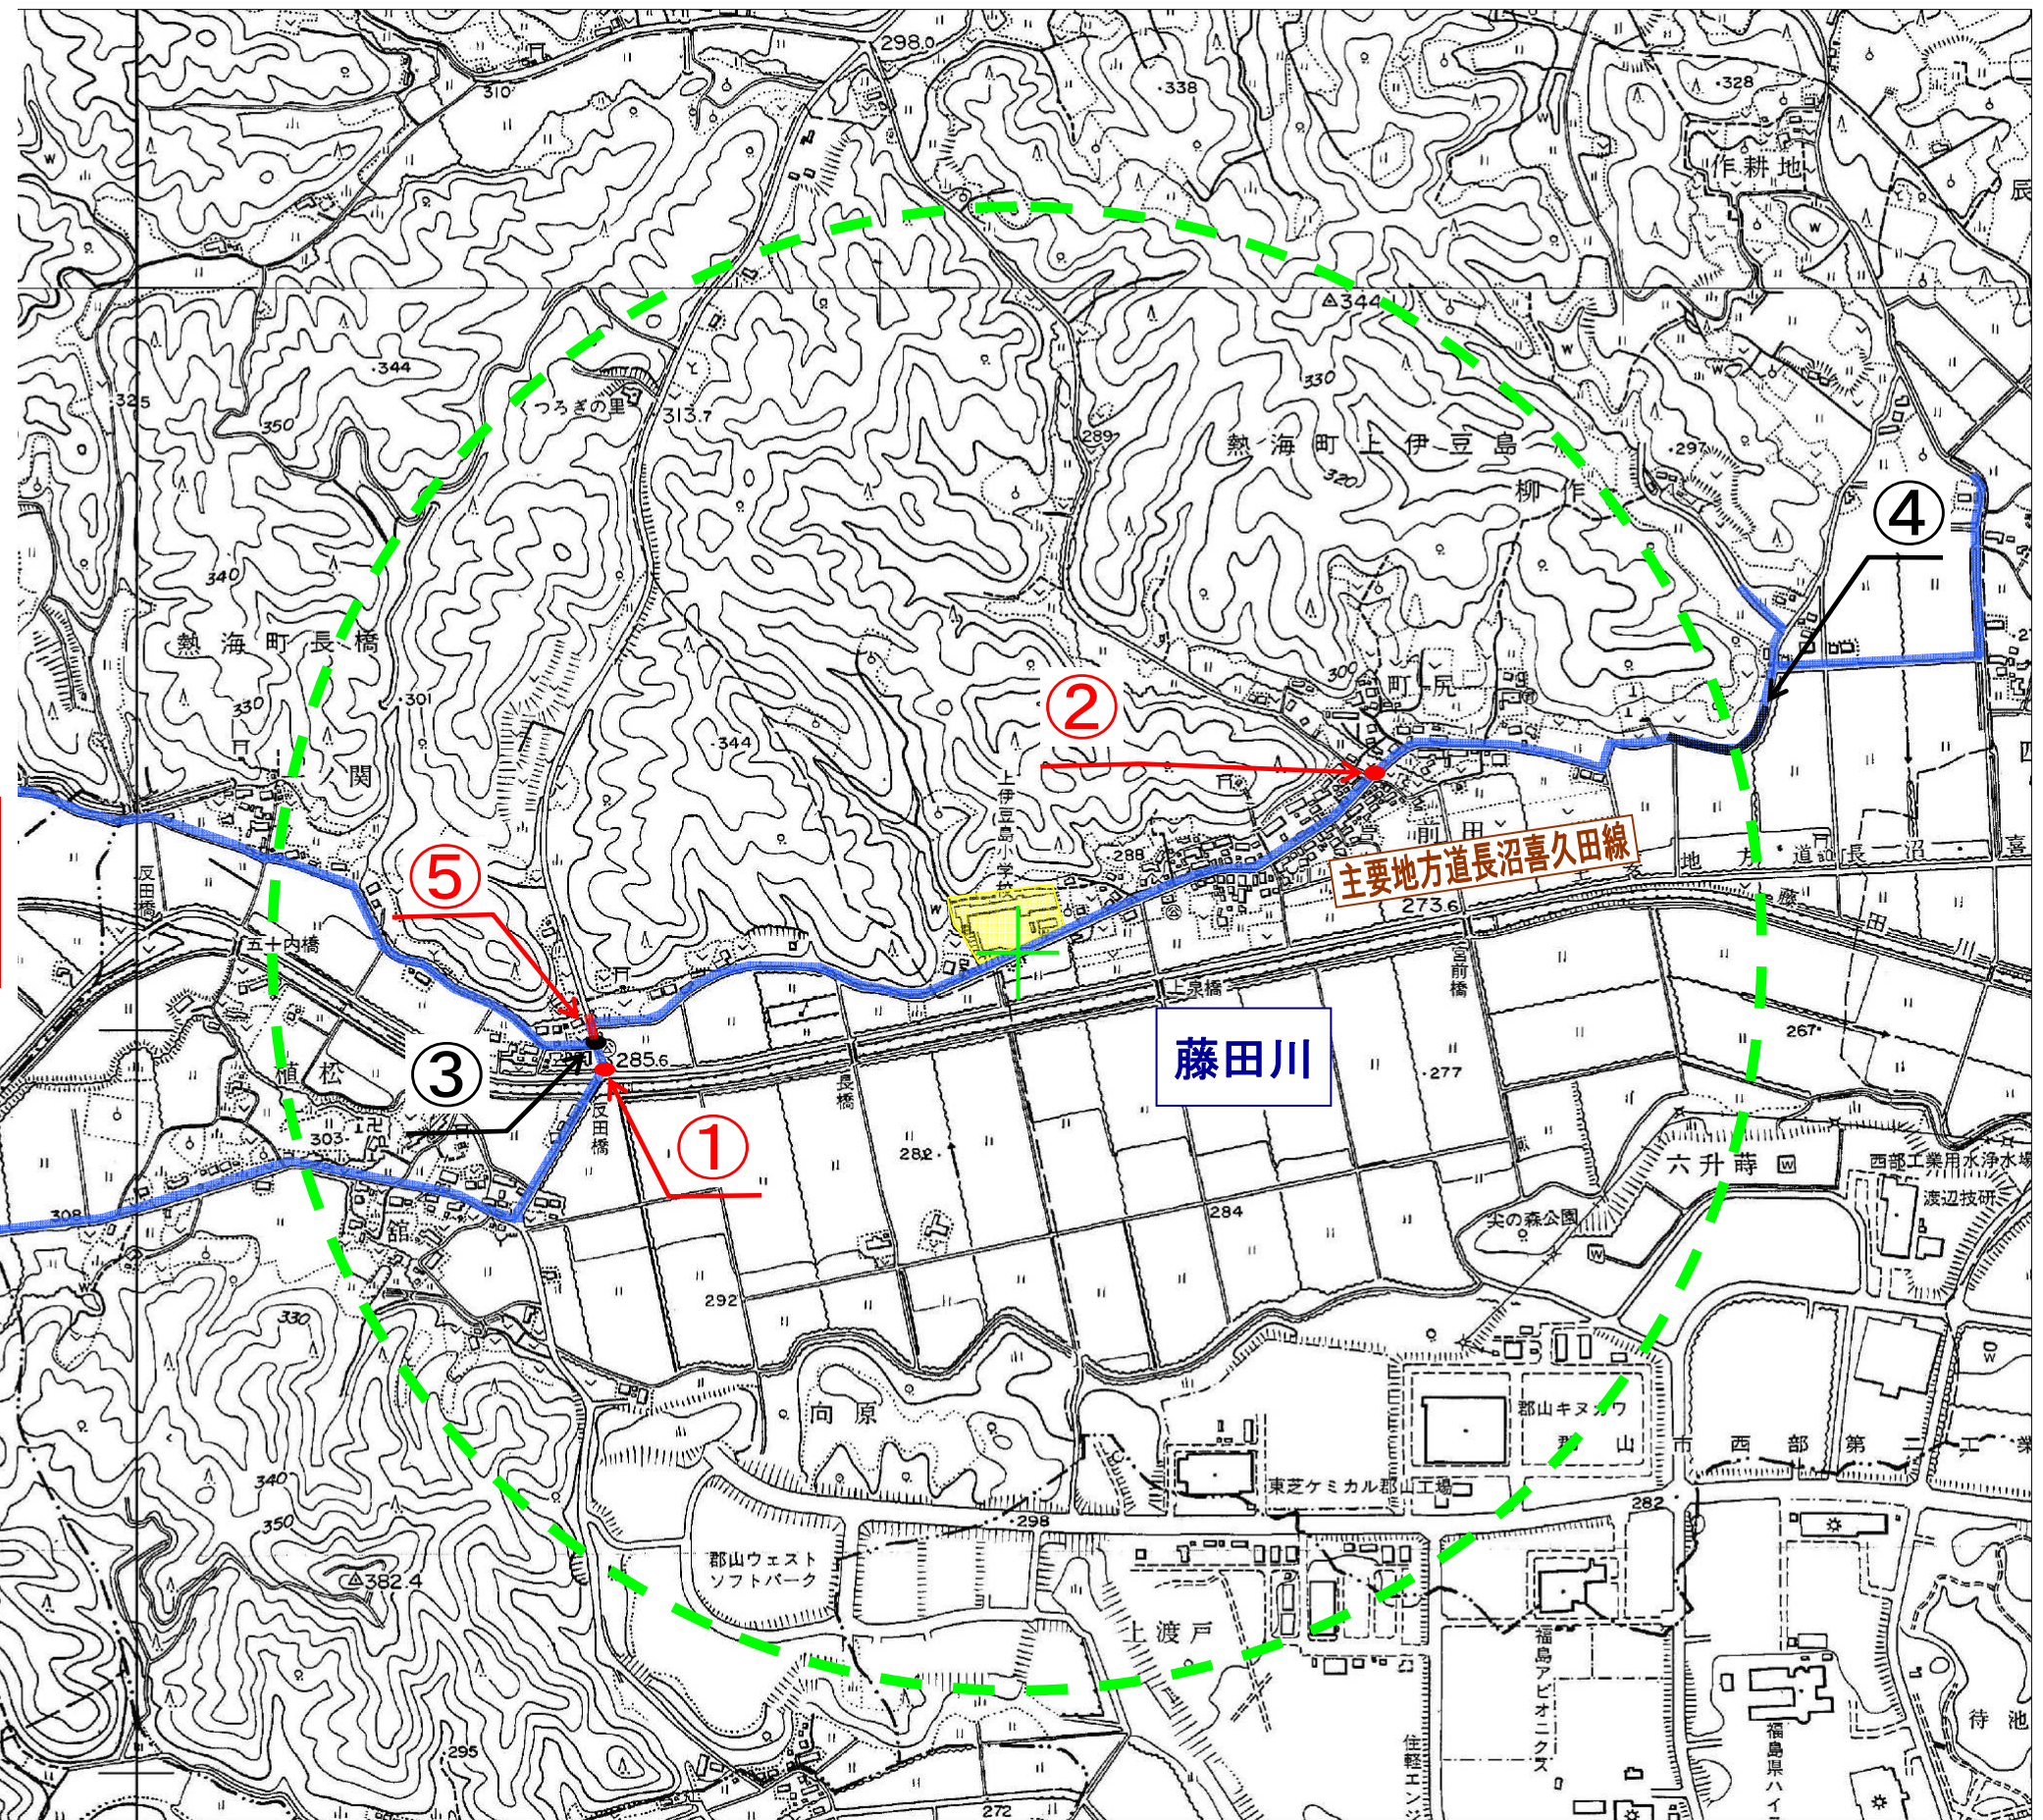

# 上伊豆島小学校

番号	1	路線名	主要地方道長沼喜久田線
住所	郡山市熱海町長橋字反田		
交通量が多く、またスピードを出して走る車も多いので危険。また、冬季の凍結時にはスリップする車が多い。			
番号	2	路線名	上伊豆島長橋線
住所	郡山市熱海町上伊豆島字上町		
見通しが悪い交差点で右折、左折の車が見えにくい。			
番号	3	路線名	上伊豆島長橋線
住所	郡山市長橋字反田		
見通しの悪いT字路である。			
番号	4	路線名	上伊豆島長橋線
住所	郡山市熱海町上伊豆島字天神前		
見通しの悪いカーブがあり、通行に注意が必要。			
番号	5	路線名	片平町安子ヶ島線
住所	郡山市熱海町長橋字反田		
路肩幅が狭く、歩行者が危険。			

— : 通学路  
- - - : 要対策箇所  
- - - : 学校出入口から  
 1 km以内の区域