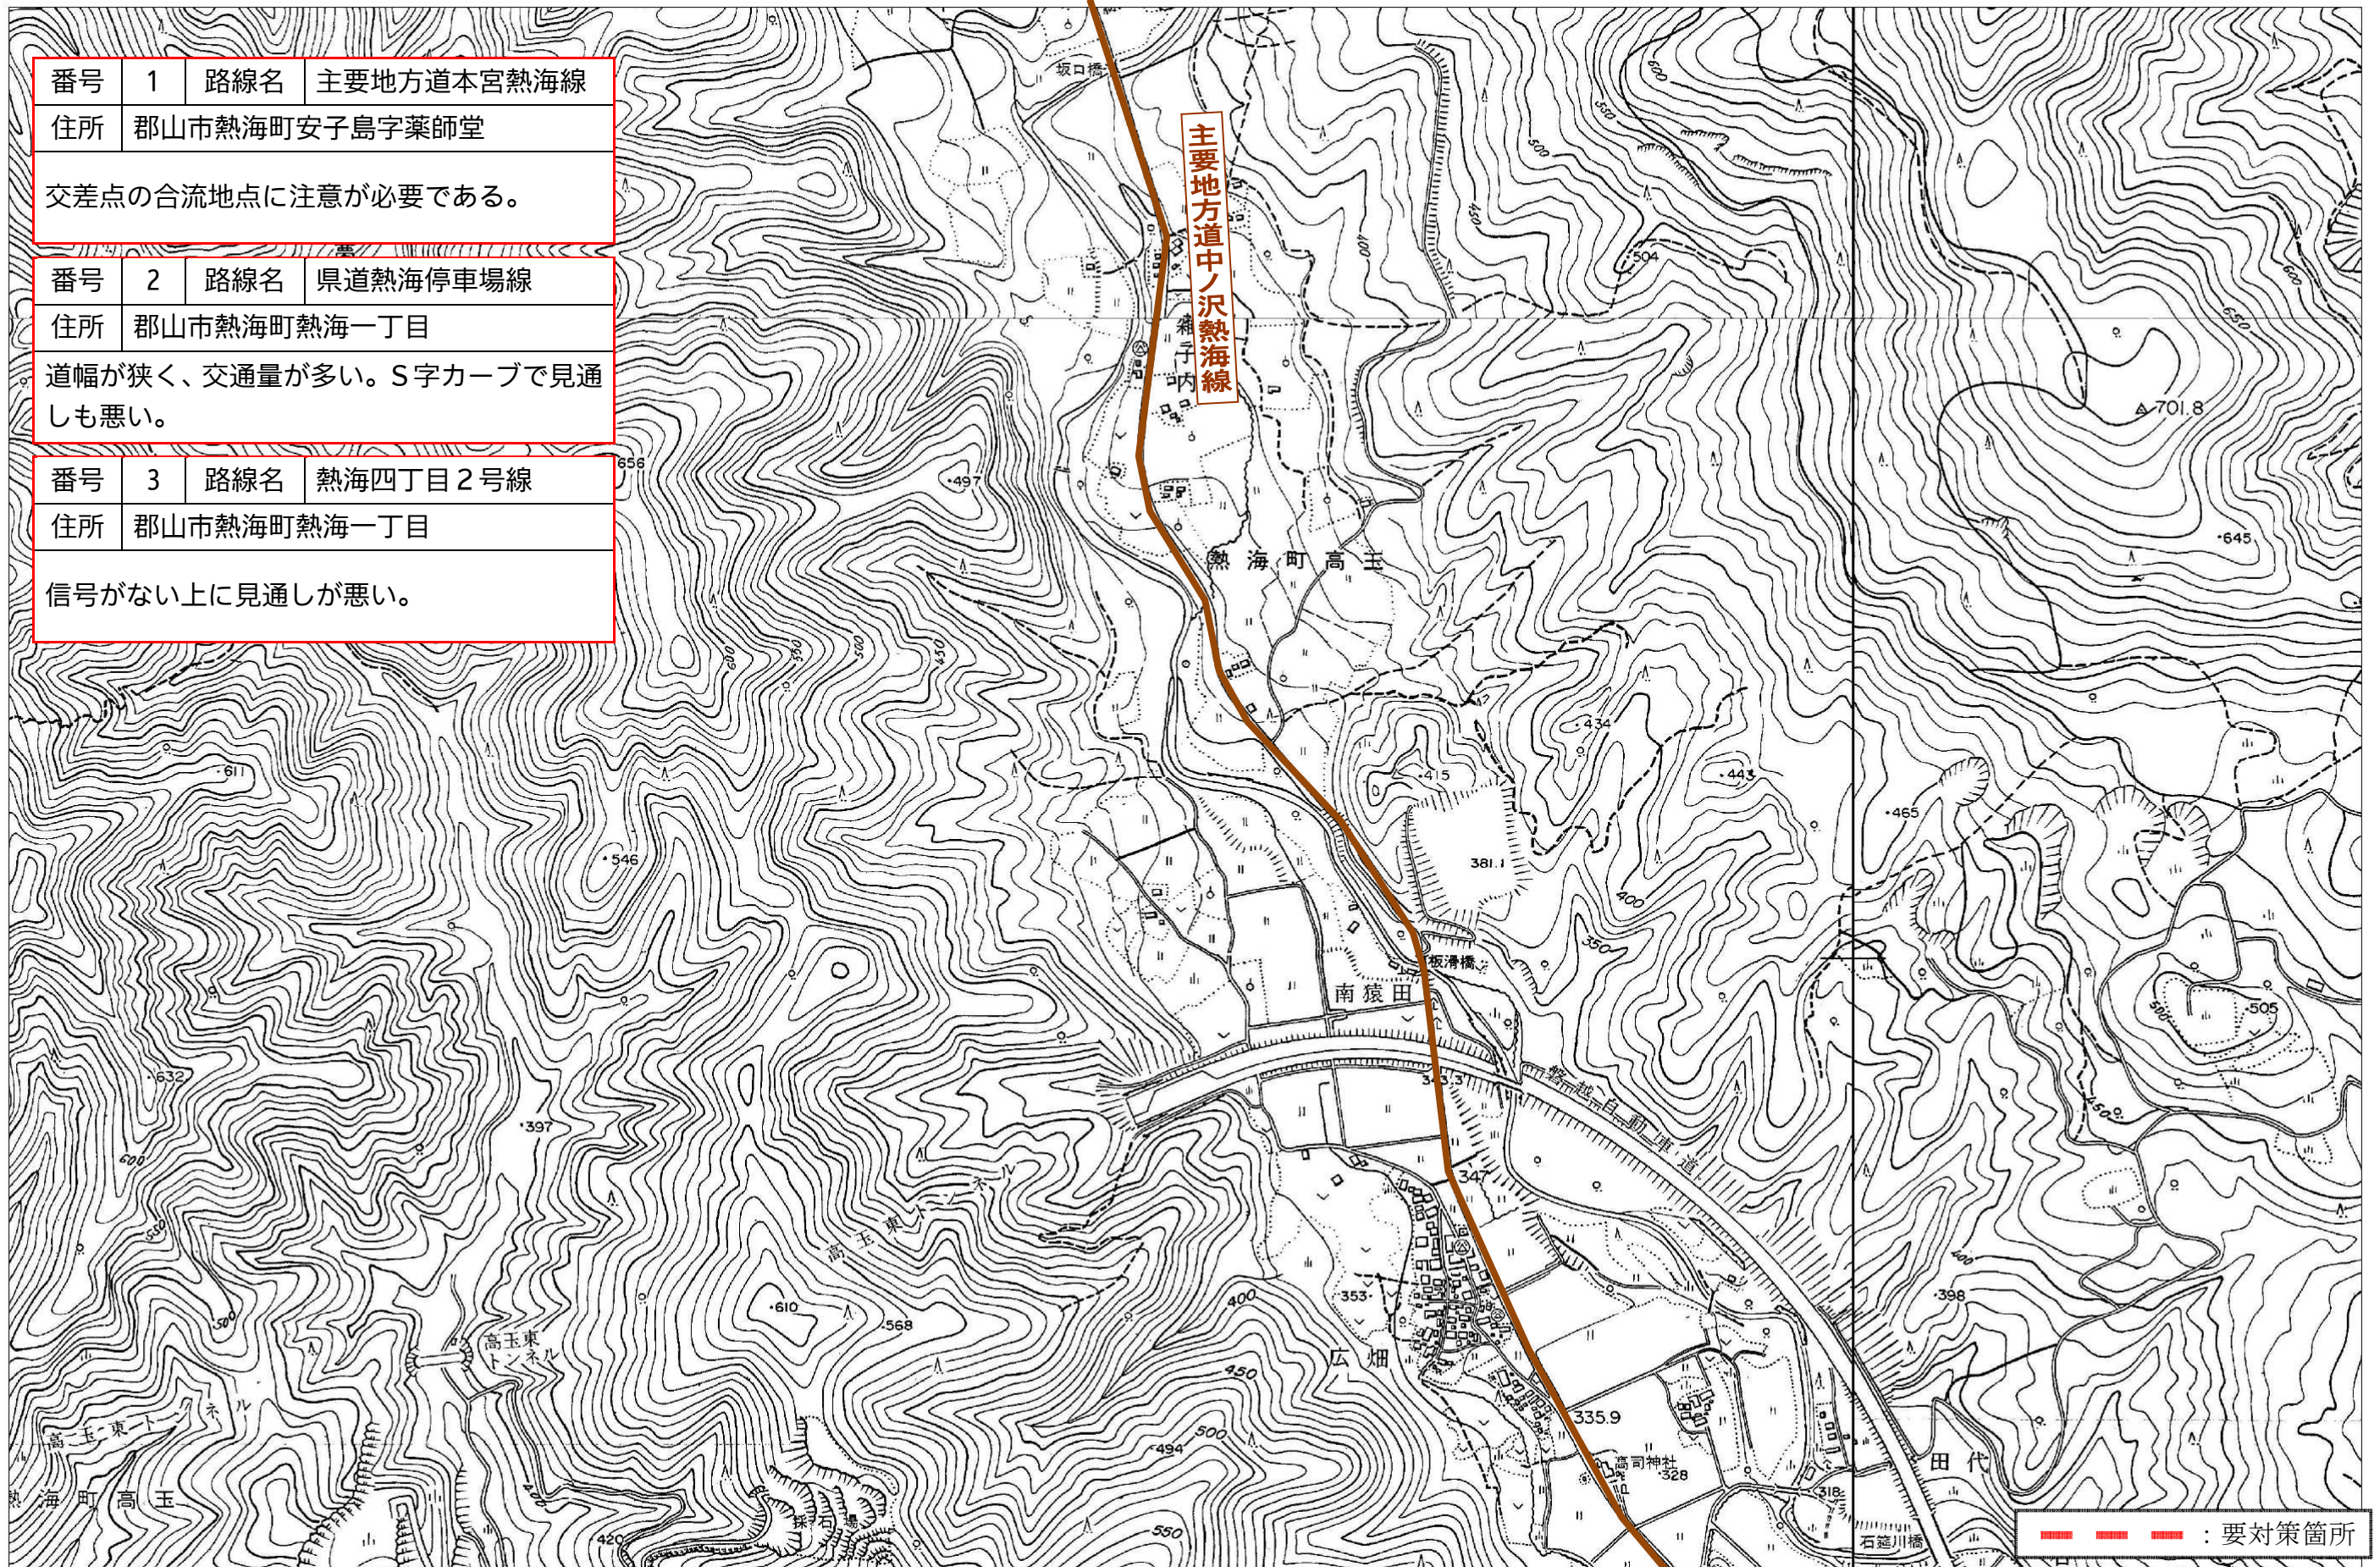

# 通学路対策箇所図 (熱海中学校)

上

# 通学路対策箇所図 (熱海中学校)

中央

番号	1	路線名	主要地方道本宮熱海線
住所	郡山市熱海町安子島字薬師堂		
交差点の合流地点に注意が必要である。			

番号	2	路線名	県道熱海停車場線
住所	郡山市熱海町熱海一丁目		
道幅が狭く、交通量が多い。S字カーブで見通しも悪い。			

番号	3	路線名	熱海四丁目2号線
住所	郡山市熱海町熱海一丁目		
信号がない上に見通しが悪い。			

主要地方道中ノ沢熱海線

国道49号

主要地方道本宮熱海線

主要地方道中井

熱海中学校

# 通学路対策箇所図 (熱海中学校)

右