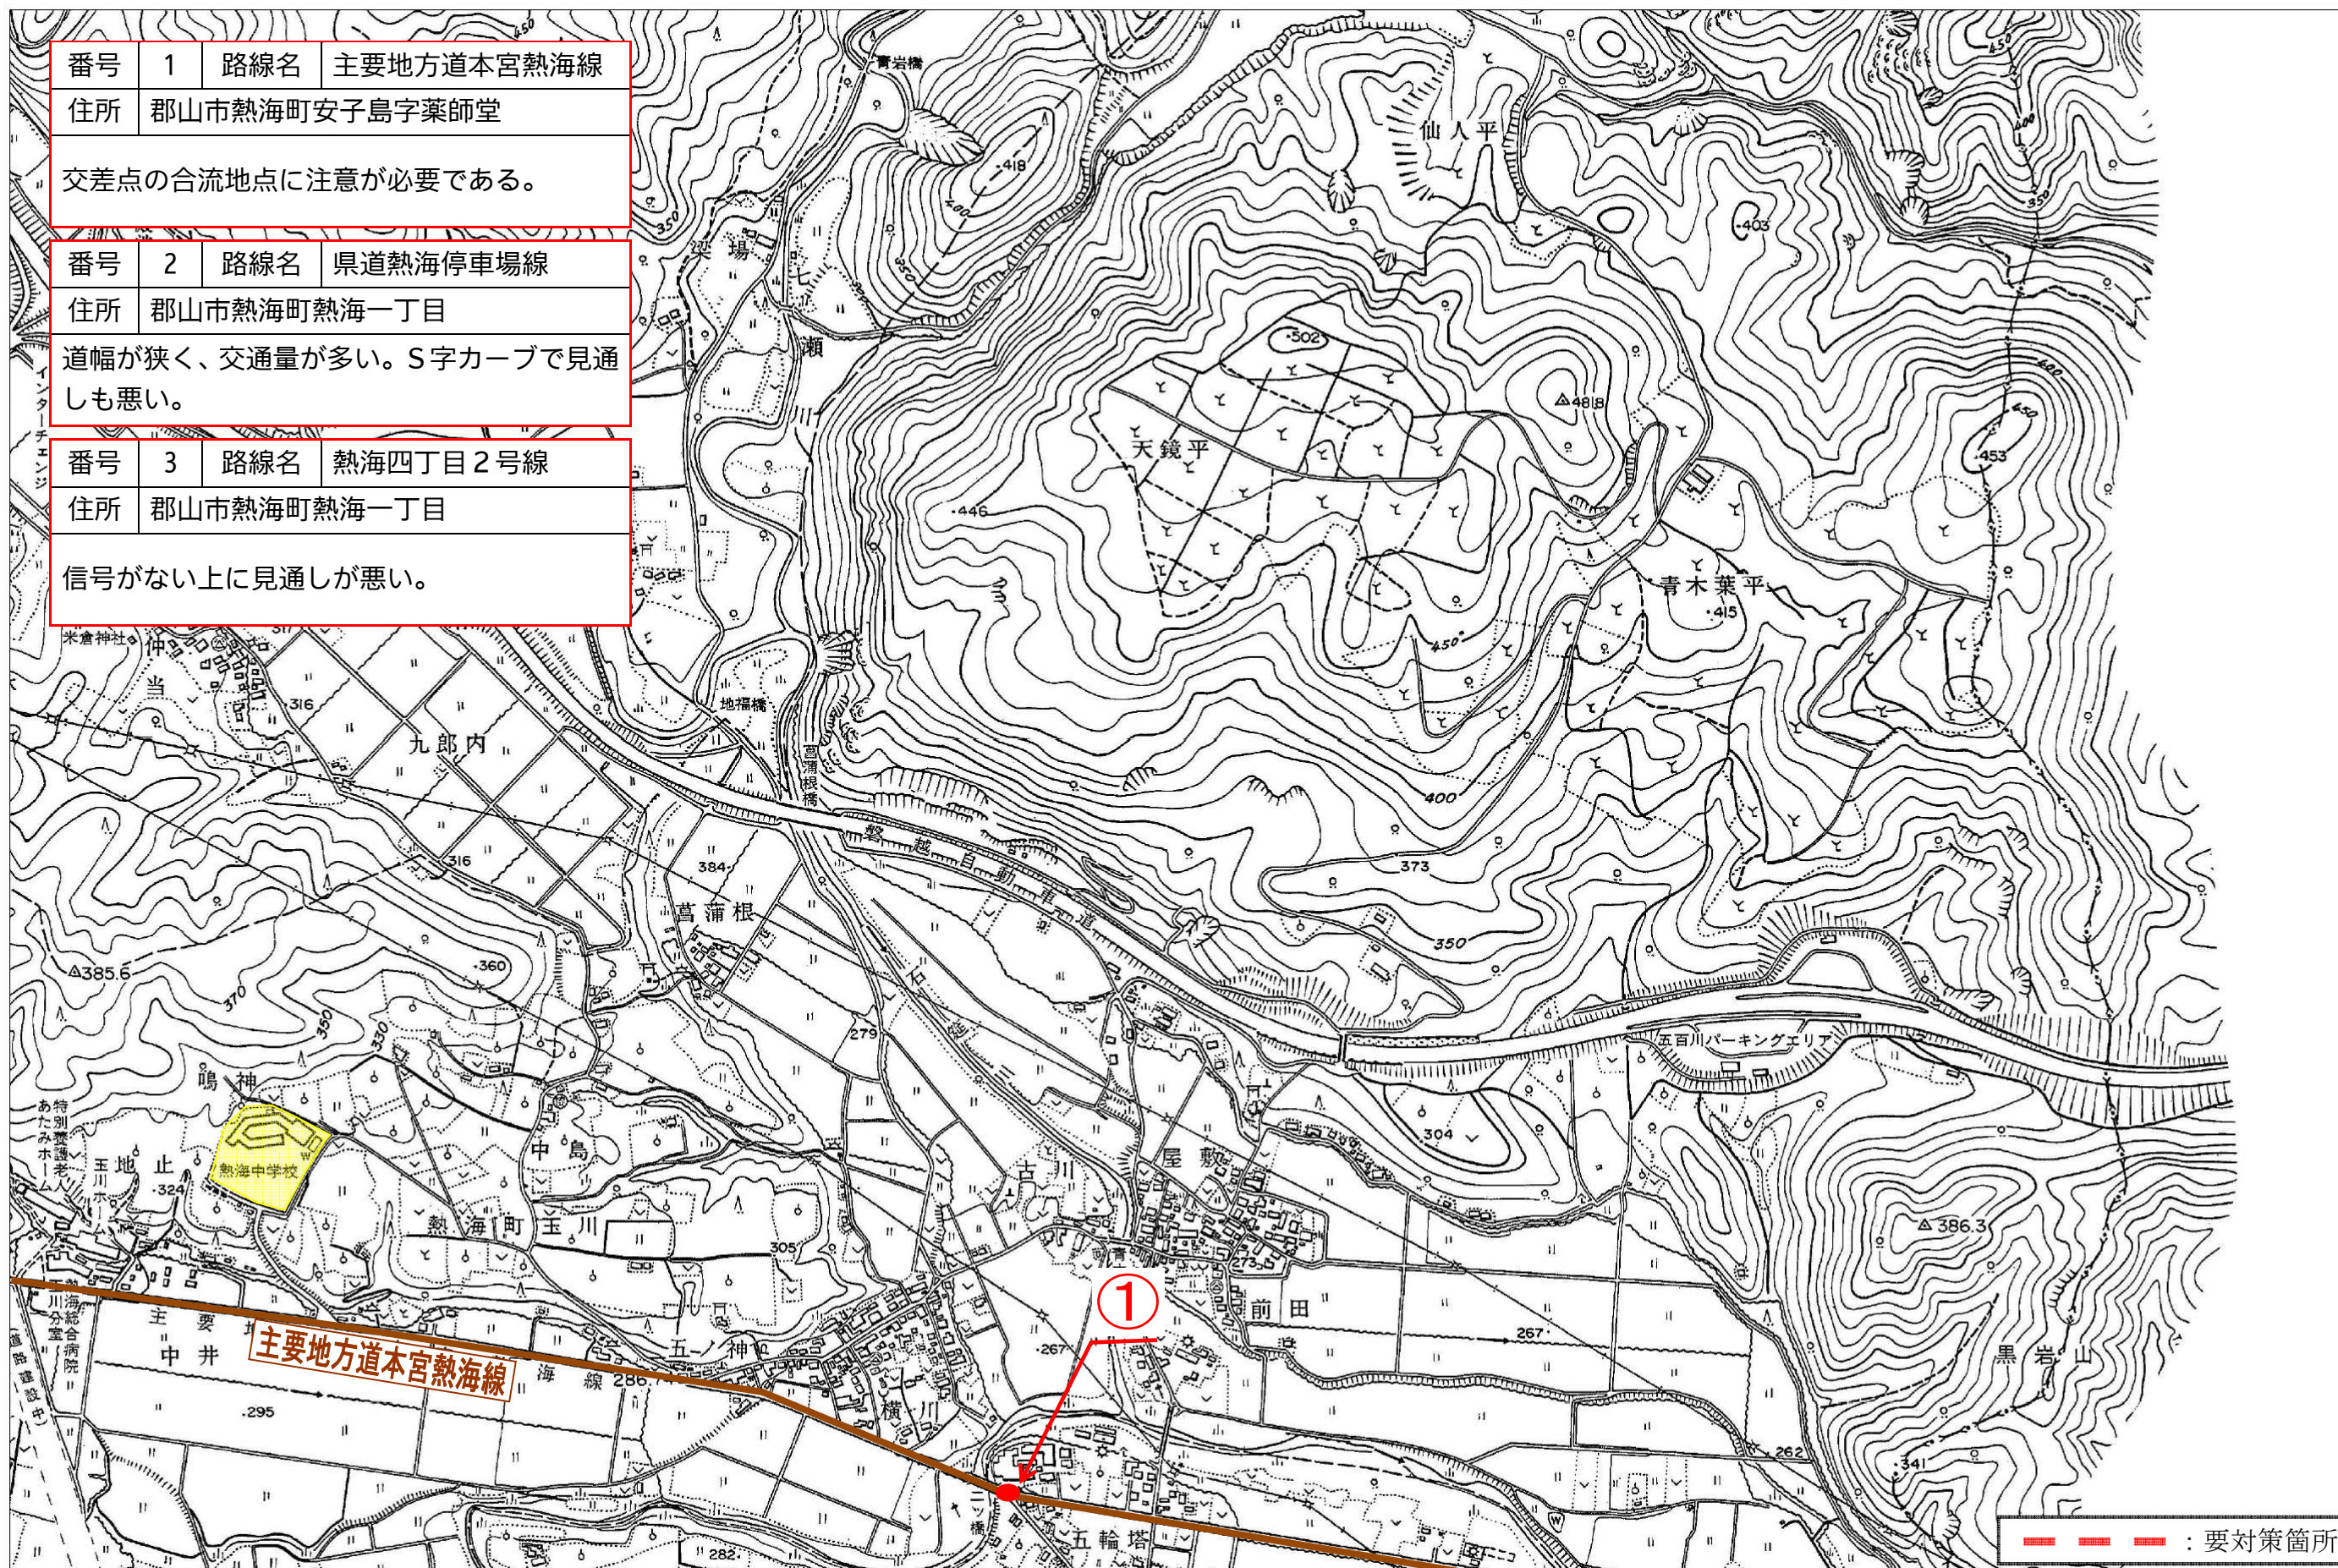

# 通学路対策箇所図 (熱海中学校)

中央

番号	1	路線名	主要地方道本宮熱海線
住所	郡山市熱海町安子島字薬師堂		
交差点の合流地点に注意が必要である。			

番号	2	路線名	県道熱海停車場線
住所	郡山市熱海町熱海一丁目		
道幅が狭く、交通量が多い。S字カーブで見通しも悪い。			

番号	3	路線名	熱海四丁目2号線
住所	郡山市熱海町熱海一丁目		
信号がない上に見通しが悪い。			

主要地方道中ノ沢熱海線

国道49号

主要地方道本宮熱海線

主要地方道中井

熱海中学校

# 通学路対策箇所図 (熱海中学校)

右