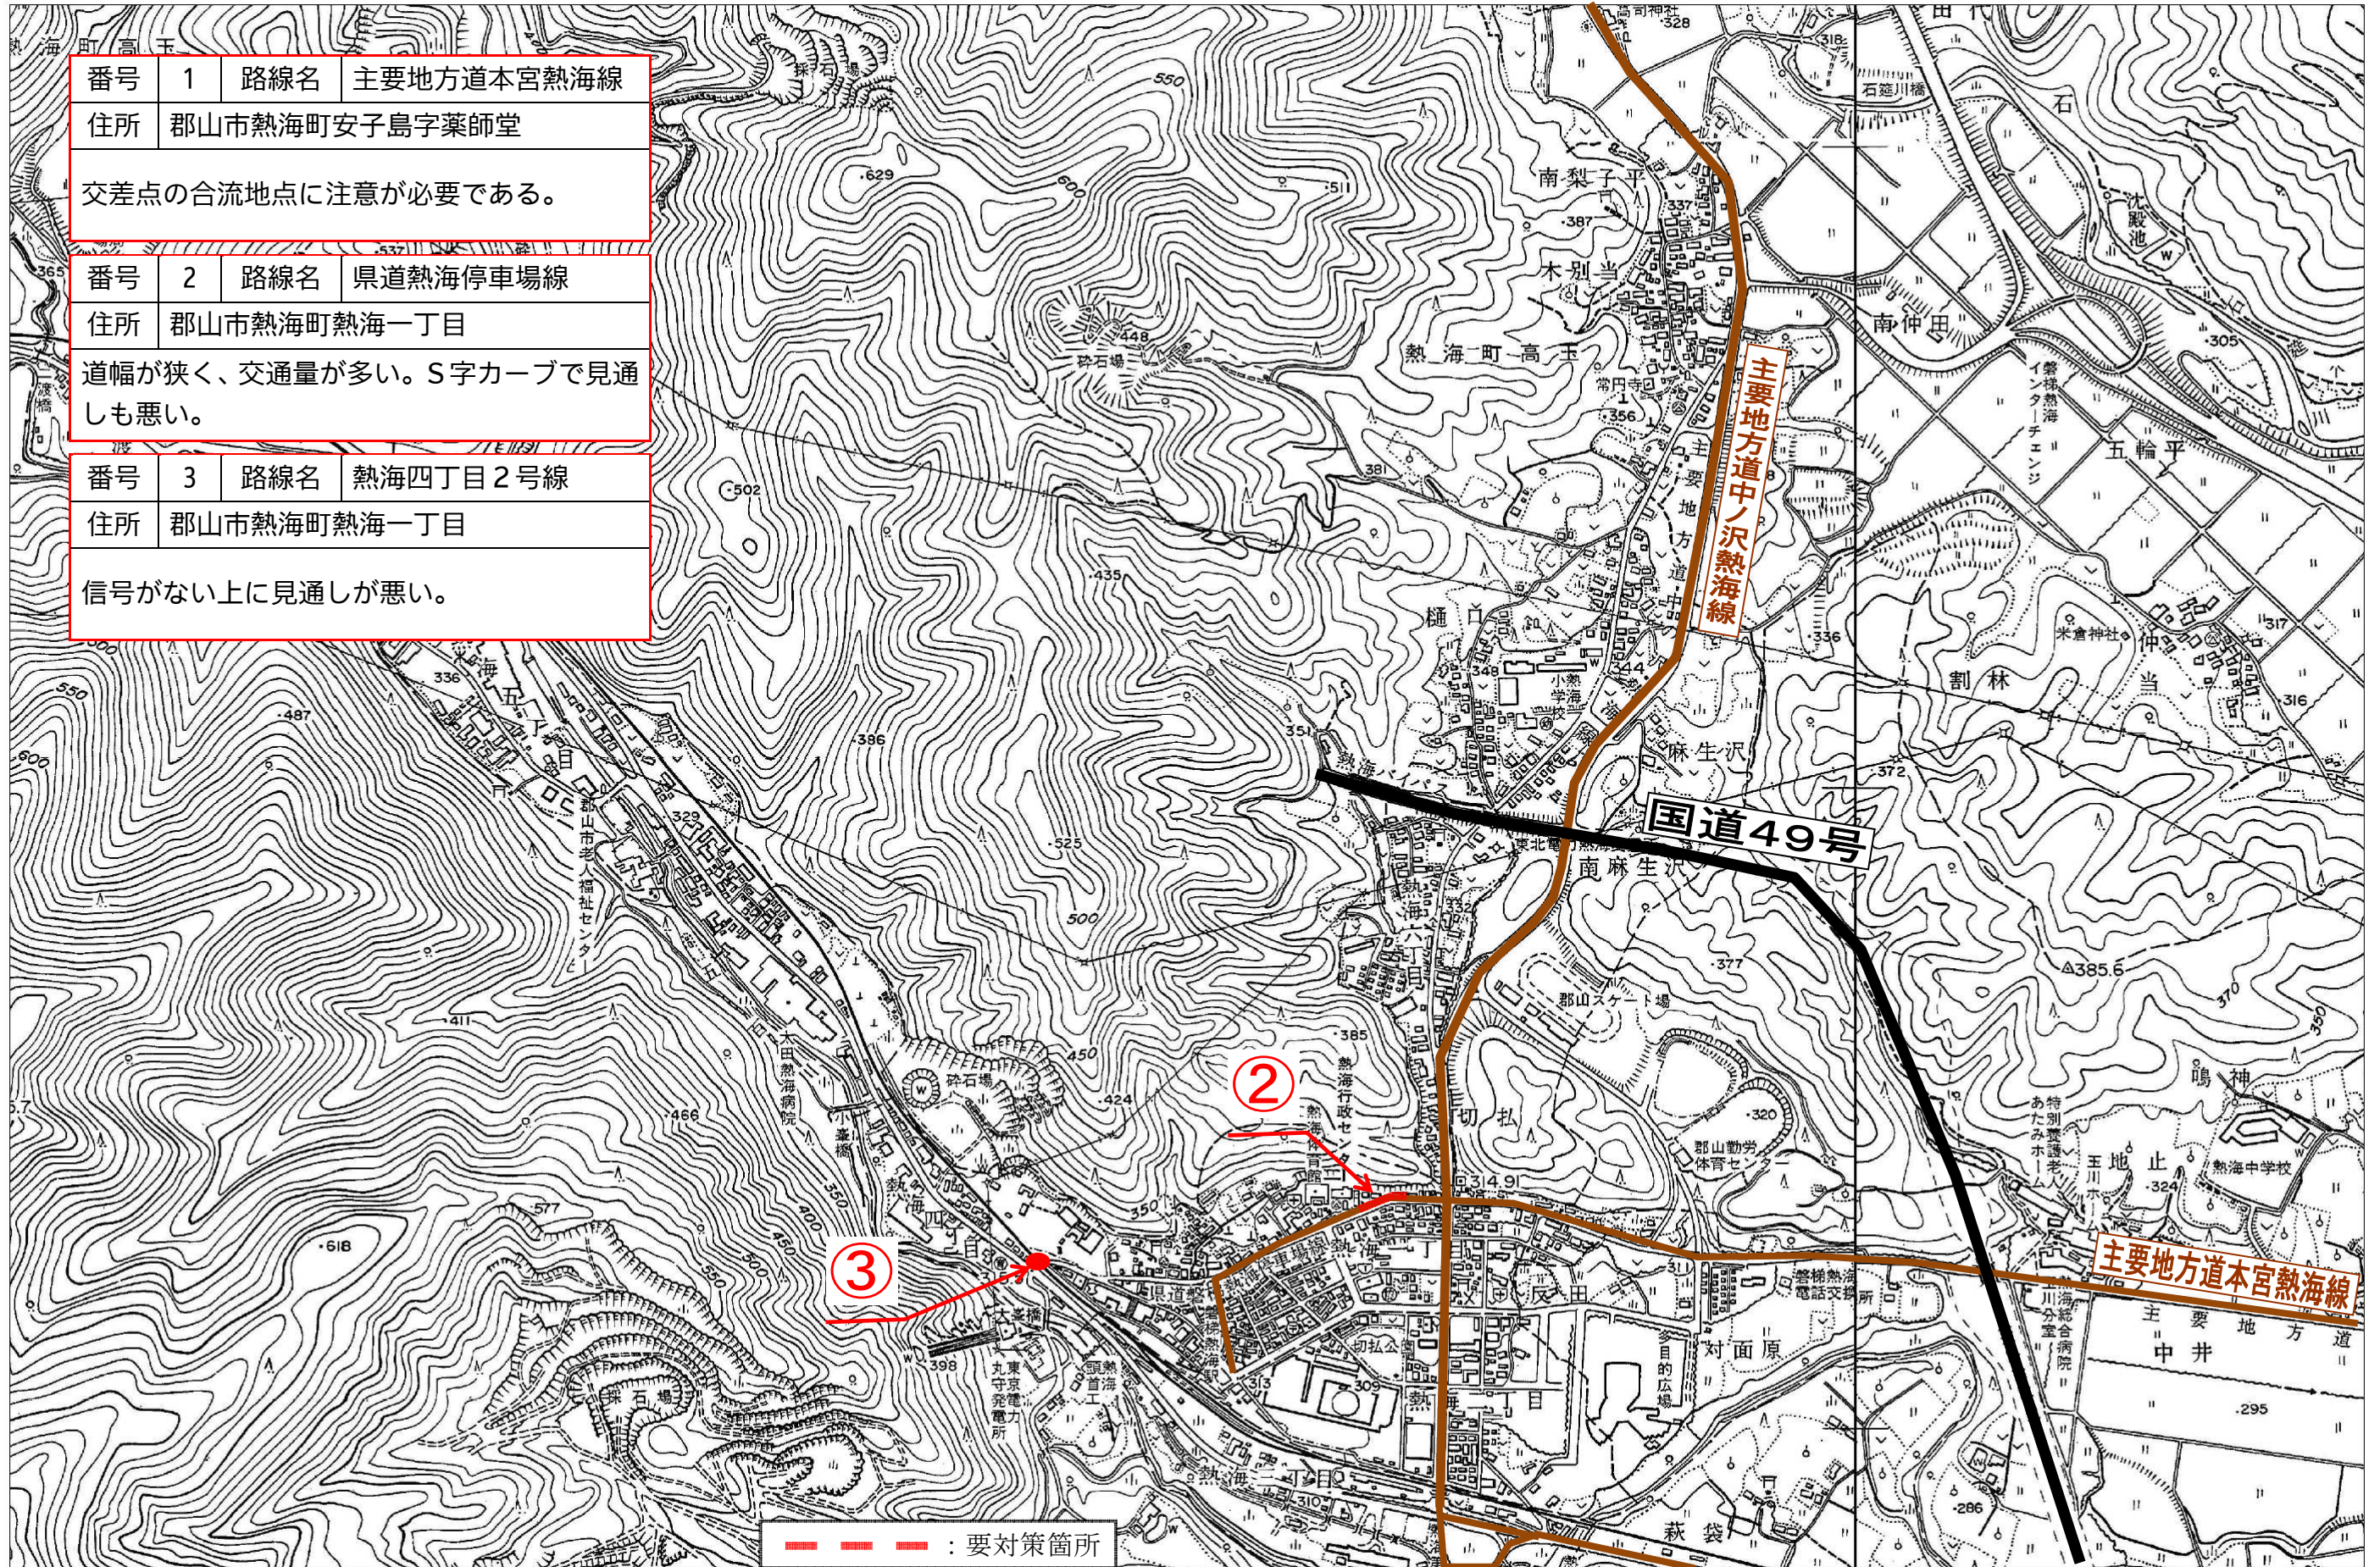

# 通学路対策箇所図 (熱海中学校)

上

# 通学路対策箇所図 (熱海中学校)

中央

番号	1	路線名	主要地方道本宮熱海線
住所	郡山市熱海町安子島字薬師堂		
交差点の合流地点に注意が必要である。			

番号	2	路線名	県道熱海停車場線
住所	郡山市熱海町熱海一丁目		
道幅が狭く、交通量が多い。S字カーブで見通しも悪い。			

番号	3	路線名	熱海四丁目2号線
住所	郡山市熱海町熱海一丁目		
信号がない上に見通しが悪い。			

主要地方道中ノ沢熱海線

国道49号

主要地方道本宮熱海線

主要地方道中井

熱海中学校

# 通学路対策箇所図 (熱海中学校)

右