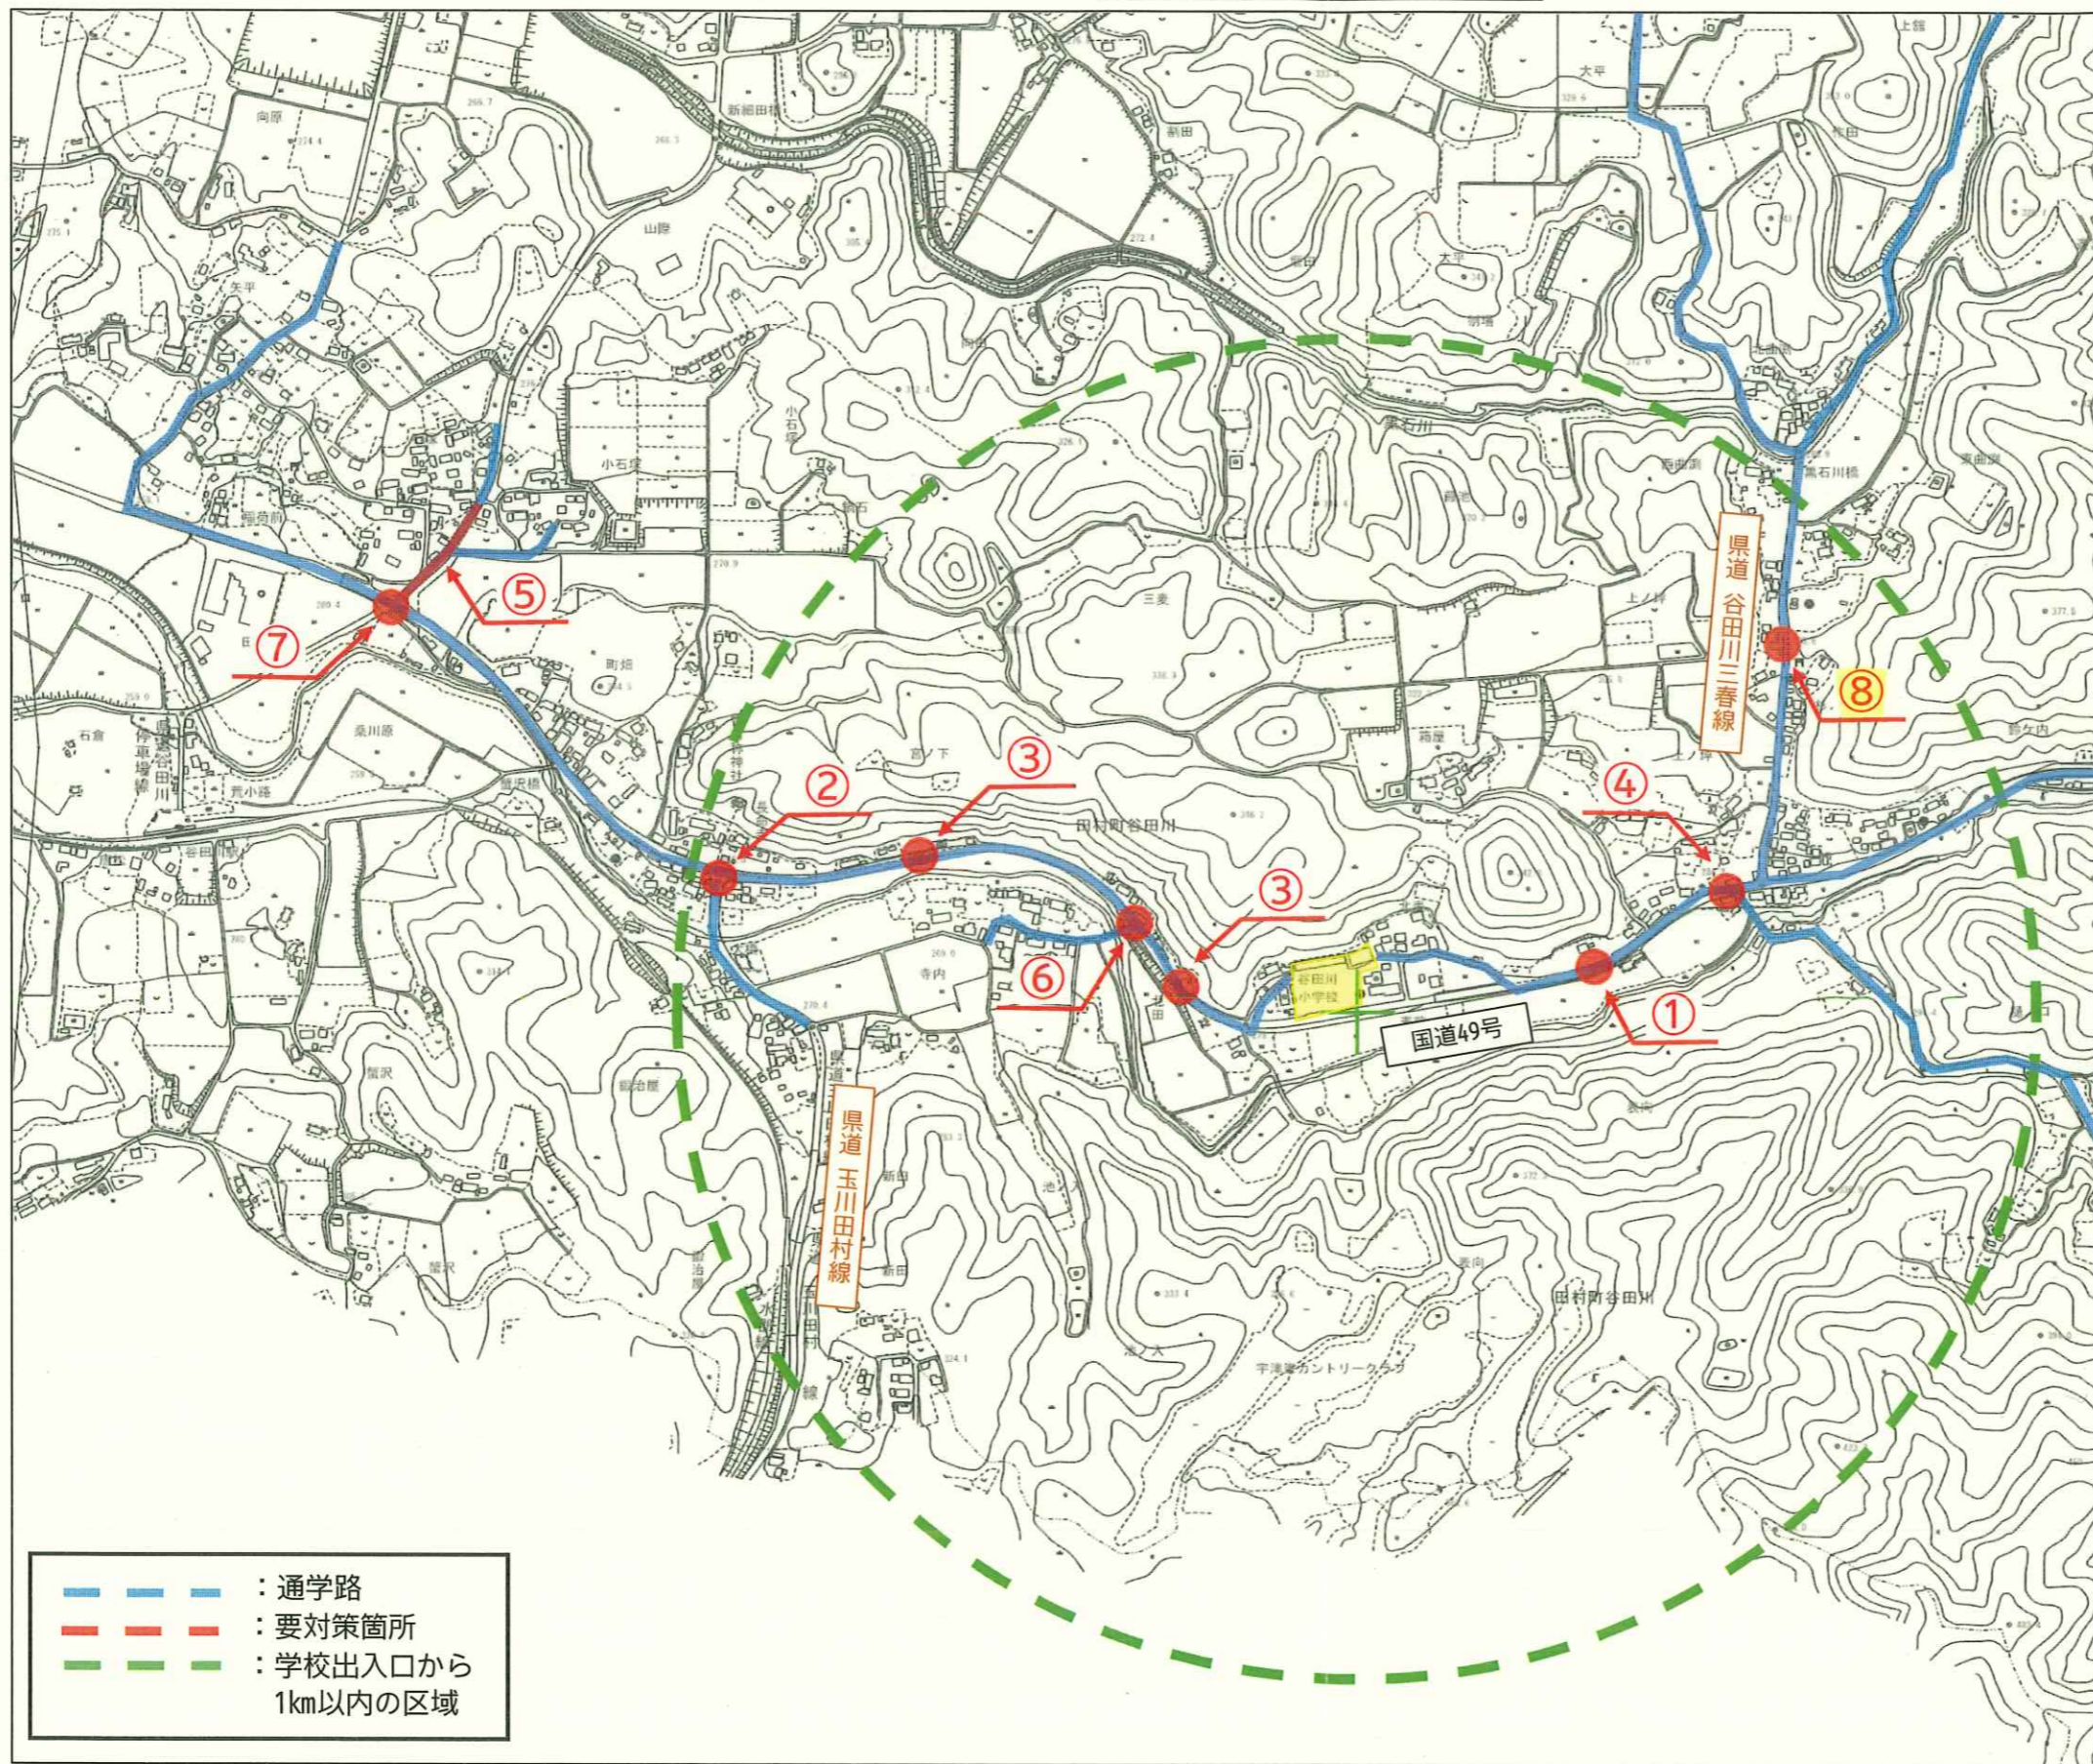

# 中央

番号	①	路線名	国道 49号線
住所	郡山市田村町谷田川字北表		
コンビニへの出入りが多く危険			
番号	②	路線名	国道 49号線
住所	郡山市田村町谷田川字宮ノ下		
交通量が多く、走行車両の速度もあり危険な交差点			
番号	③	路線名	国道 49号線
住所	郡山市田村町谷田川字北田		
走行車両の速度が速く危険			
番号	④	路線名	国道 49号線
住所	郡山市田村町谷田川字上ノ壺		
歩道がなく、狭い路肩を歩き危険			
番号	⑤	路線名	谷田川高倉線
住所	郡山市田村町谷田川字石塚		
歩道がなく、狭い路肩を歩き危険			
番号	⑥	路線名	国道 49号線
住所	郡山市田村町谷田川字北田		
信号のない横断歩道で危険			
番号	⑦	路線名	国道 49号線
住所	郡山市田村町谷田川字鍛冶屋		
信号のない横断歩道で危険			
番号	⑧	路線名	国道 49号線
住所	田村町谷田川字宮下		
歩道の幅が狭く、土手には竹や雑木が生茂り歩きにくい。			
番号	⑧	路線名	県道 谷田川三春線
住所	郡山市田村町谷田川字西曲洲		
児童の登下校の安全のため、歩道のラインの要望する。			

- — — : 通学路
- — — : 要対策箇所
- - - - - : 学校出入口から1km以内の区域

谷田川小学校

上

- — — — — : 通学路
- — — — — : 要対策箇所