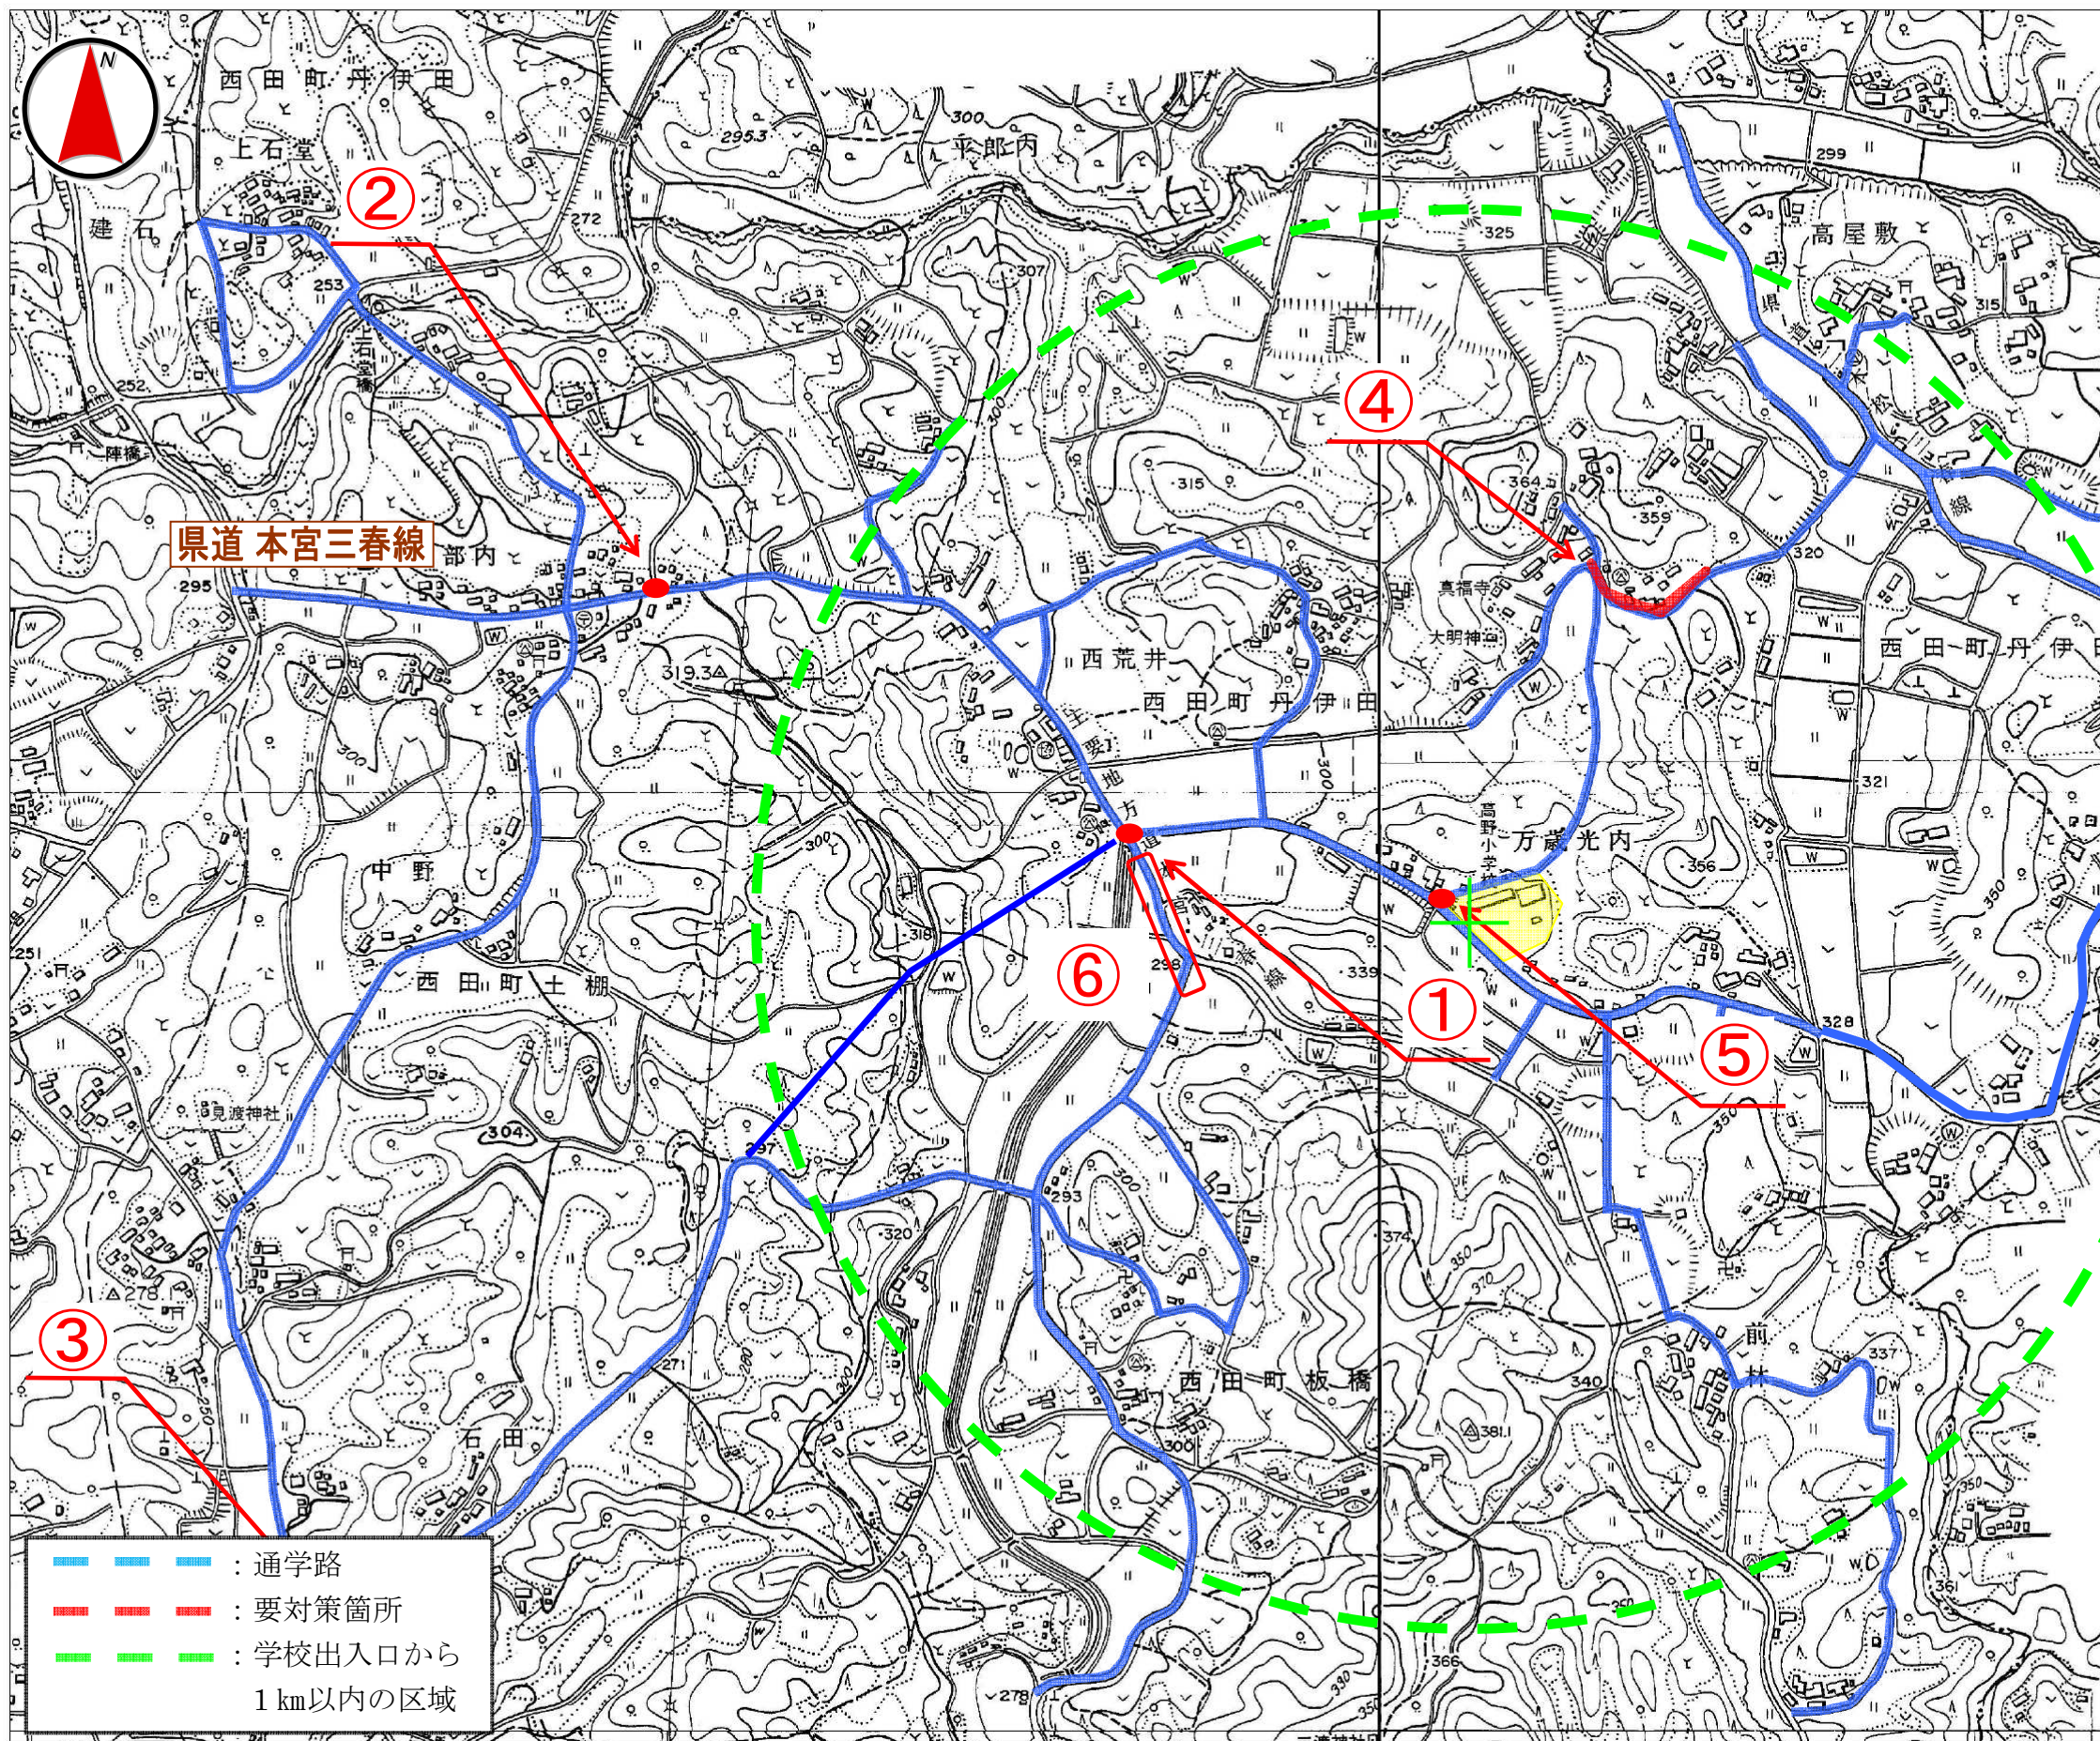

# 高野小学校

番号	1	路線名	県道 本宮三春線 万才光内大関線
住所	郡山市西田町丹伊田字万才光内		
交通量が多い。待避所がない。			

番号	2	路線名	県道本宮三春線
住所	郡山市西田町土棚字式部内		
車が飛び出す。			

番号	3	路線名	三町目土棚線
住所	郡山市西田町土棚字石田		
交通量が多い。			

番号	4	路線名	丹伊田線
住所	郡山市西田町丹伊田字館		
道路幅が狭い。			

番号	5	路線名	万才光内大関線
住所	郡山市西田町丹伊田字万才光内		
横断歩道前後が急な坂になっており、見通しが悪く交通量も多いため危険。			

番号	6	路線名	県道 本宮三春線
住所	郡山市西田町丹伊田字万才光内		
路側帯が狭い。交通量が多く危険である。			

— : 通学路  
— : 要対策箇所  
- - - : 学校出入口から  
 1 km以内の区域