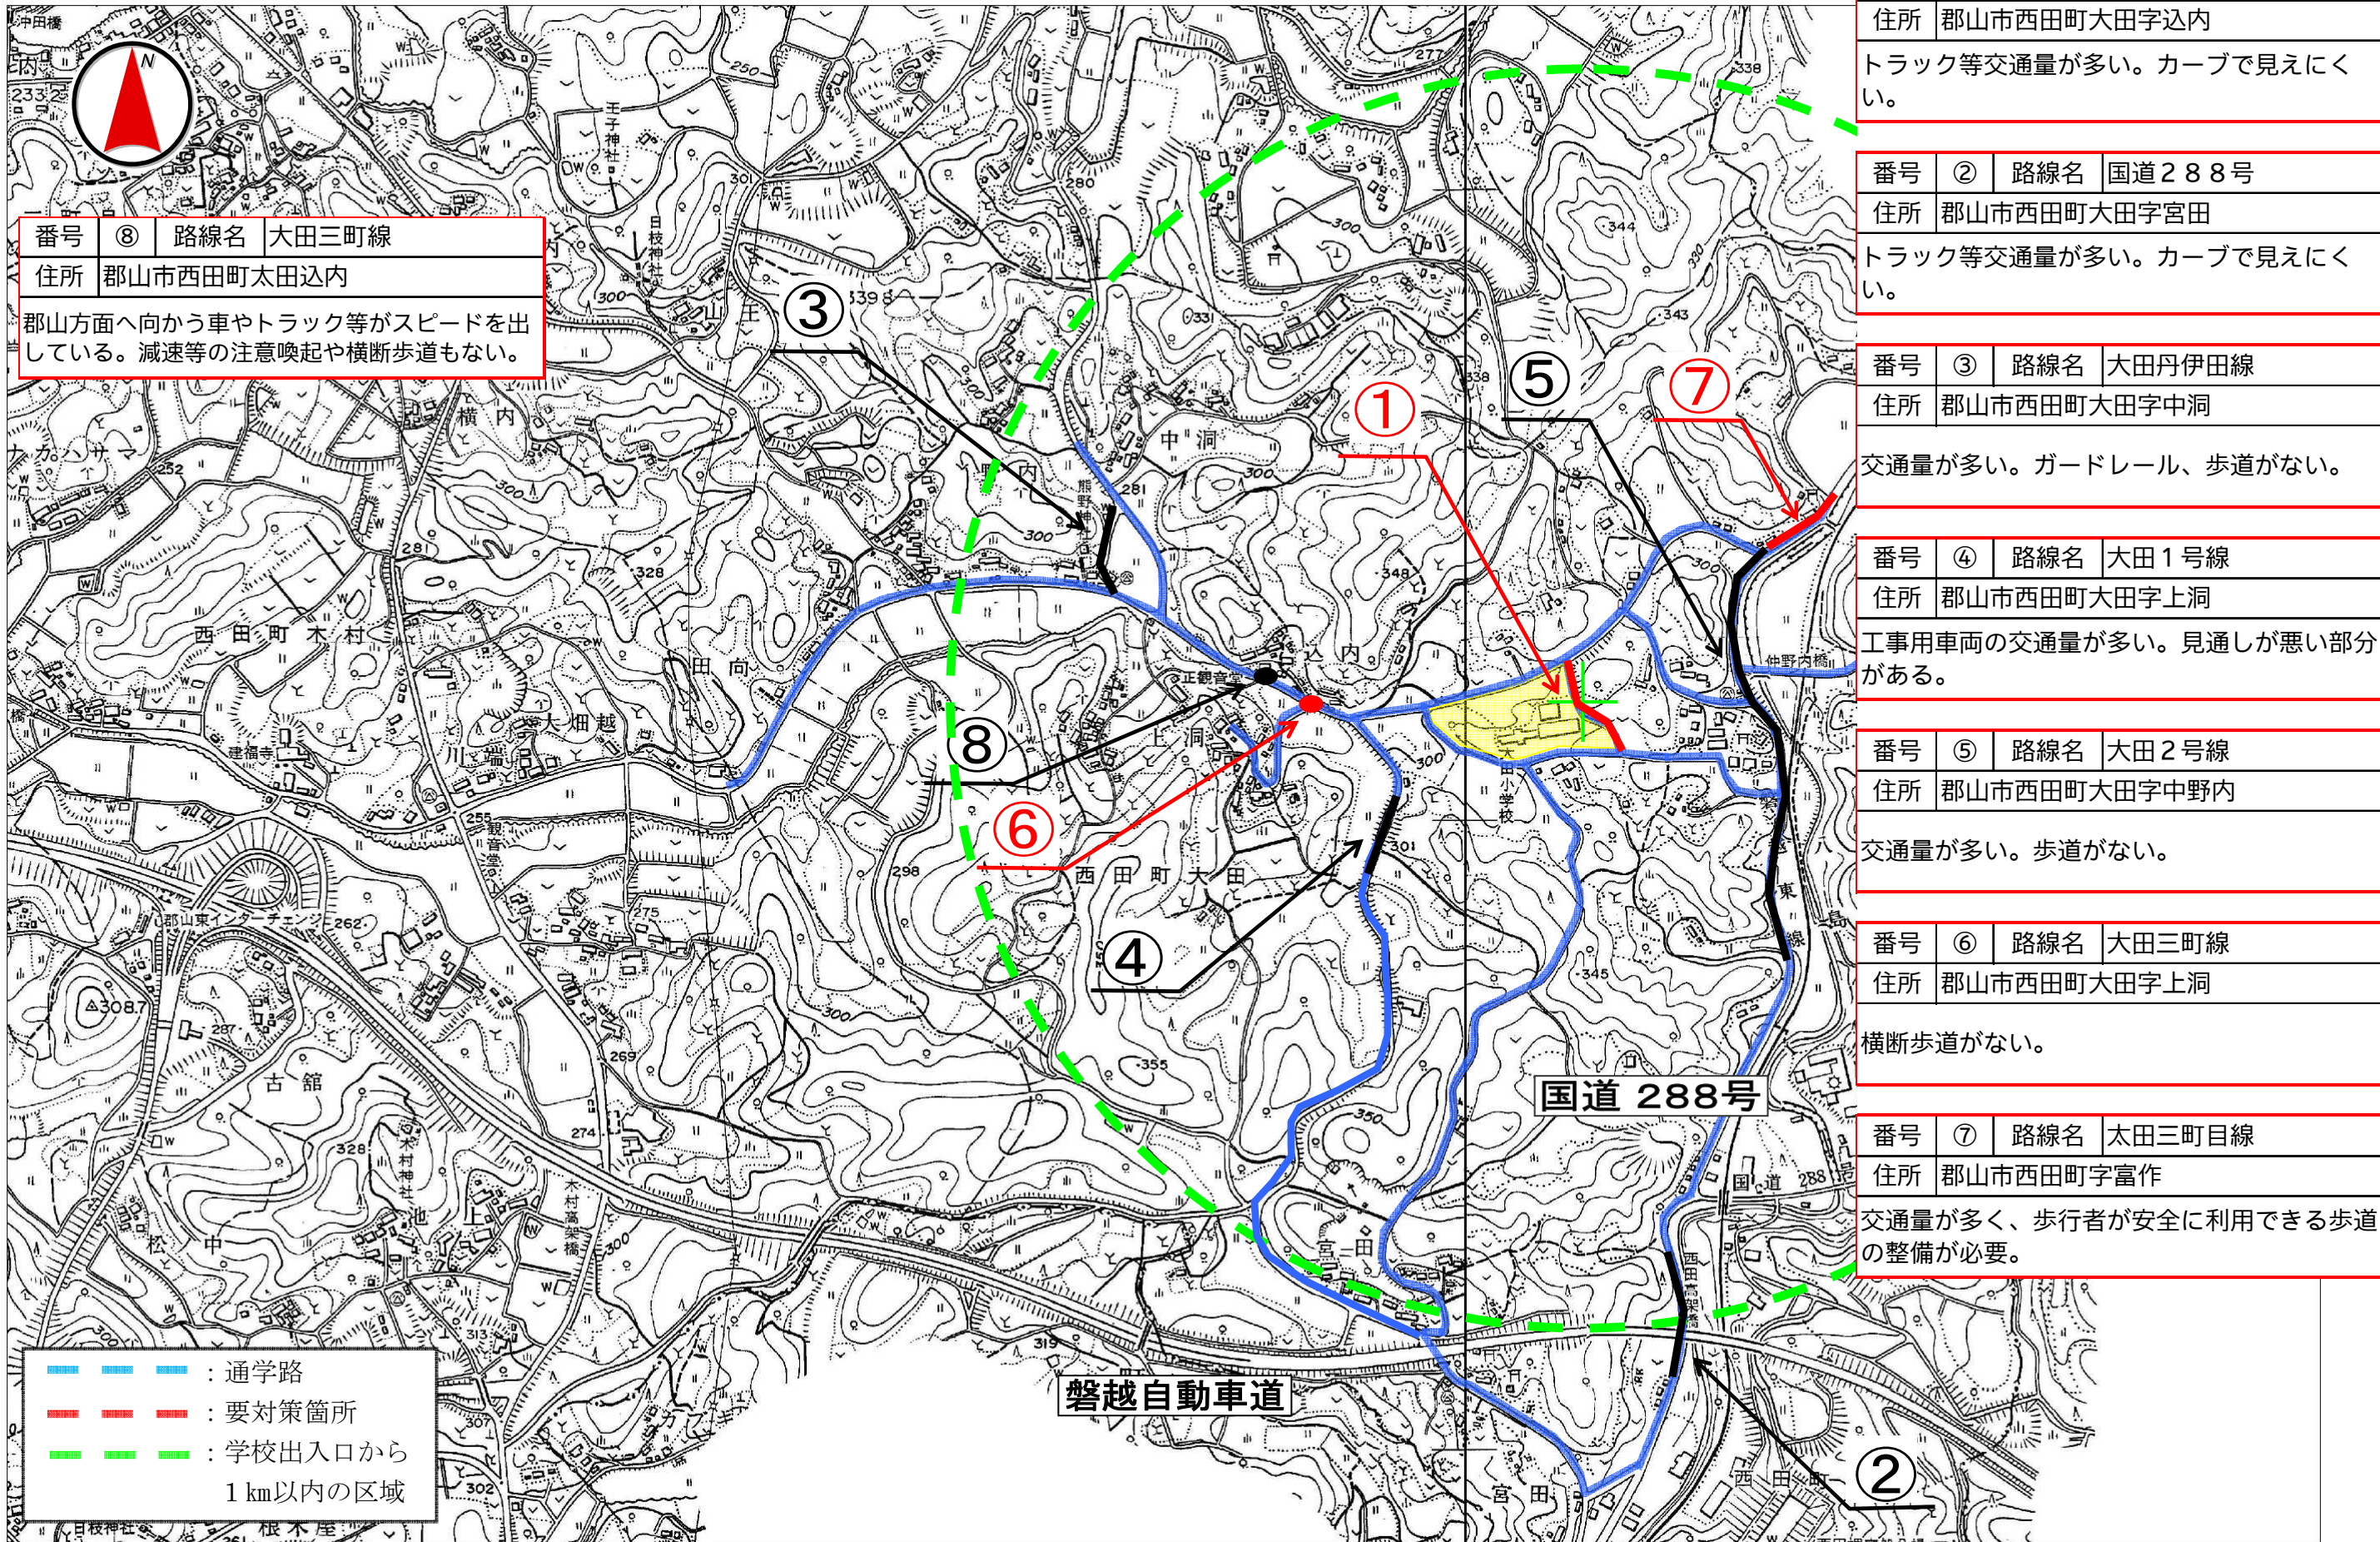

# 大田小学校

番号	①	路線名	仲ノ内込内線
住所	郡山市西田町大田字込内		
トラック等交通量が多い。カーブで見えにくい。			

番号	②	路線名	国道288号
住所	郡山市西田町大田字宮田		
トラック等交通量が多い。カーブで見えにくい。			

番号	③	路線名	大田丹伊田線
住所	郡山市西田町大田字中洞		
交通量が多い。ガードレール、歩道がない。			

番号	④	路線名	大田1号線
住所	郡山市西田町大田字上洞		
工事用車両の交通量が多い。見通しが悪い部分がある。			

番号	⑤	路線名	大田2号線
住所	郡山市西田町大田字中野内		
交通量が多い。歩道がない。			

番号	⑥	路線名	大田三町線
住所	郡山市西田町大田字上洞		
横断歩道がない。			

番号	⑦	路線名	太田三町目線
住所	郡山市西田町字富作		
交通量が多く、歩行者が安全に利用できる歩道の整備が必要。			

番号	⑧	路線名	大田三町線
住所	郡山市西田町太田込内		
郡山方面へ向かう車やトラック等がスピードを出している。減速等の注意喚起や横断歩道もない。			

--- : 通学路  
--- : 要対策箇所  
--- : 学校出入口から1 km以内の区域

磐越自動車道

国道 288号