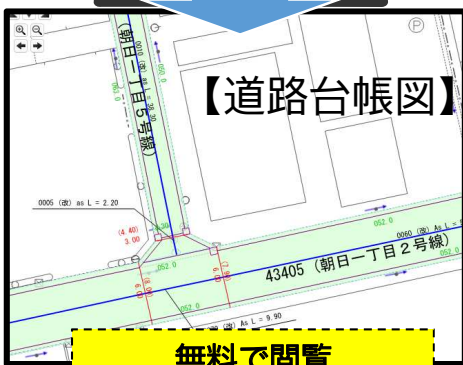

スケジュール

第2四半期 (7～9月)	第3四半期 (10～12月)	第4四半期 (1～3月)	令和8年度
手数料条例改正 (9月定例会)	周知期間		4月1日 公開