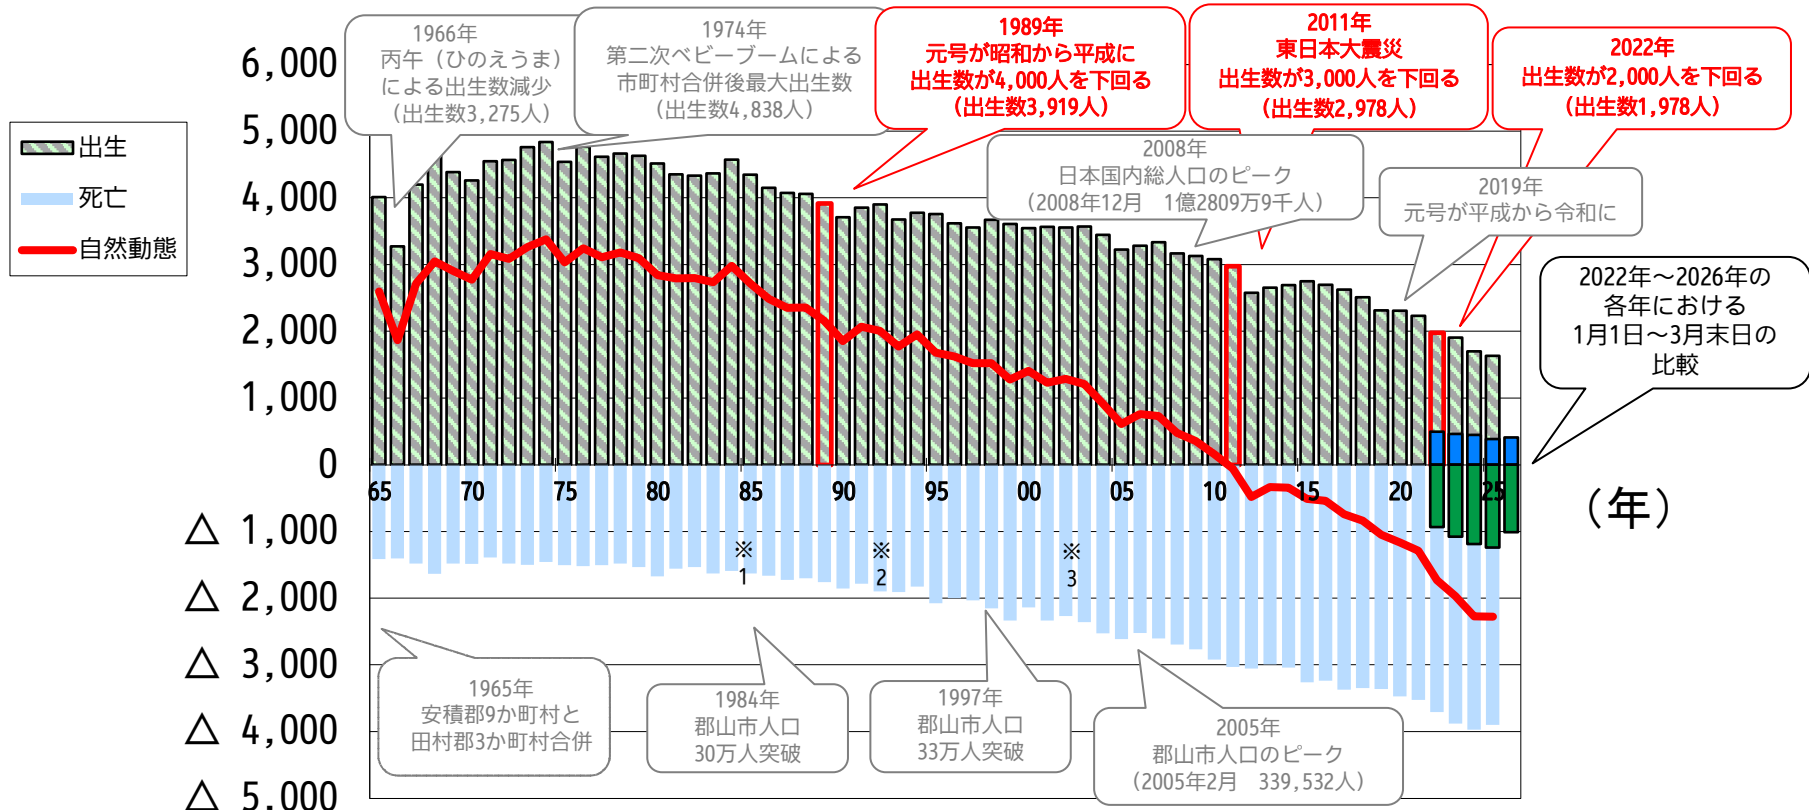

自然動態の推移

令和8（2026）年4月10日
政策開発部未来創造課

出典：郡山市統計書
総務省統計局「人口推計」

※1 1984年 市民文化センター開館 ※2 1991年 東山悠苑開設 ※3 2001年 ビッグアイオープン

社会動態の推移

令和8（2026）年4月10日
政策開発部未来創造課

出典：郡山市統計書