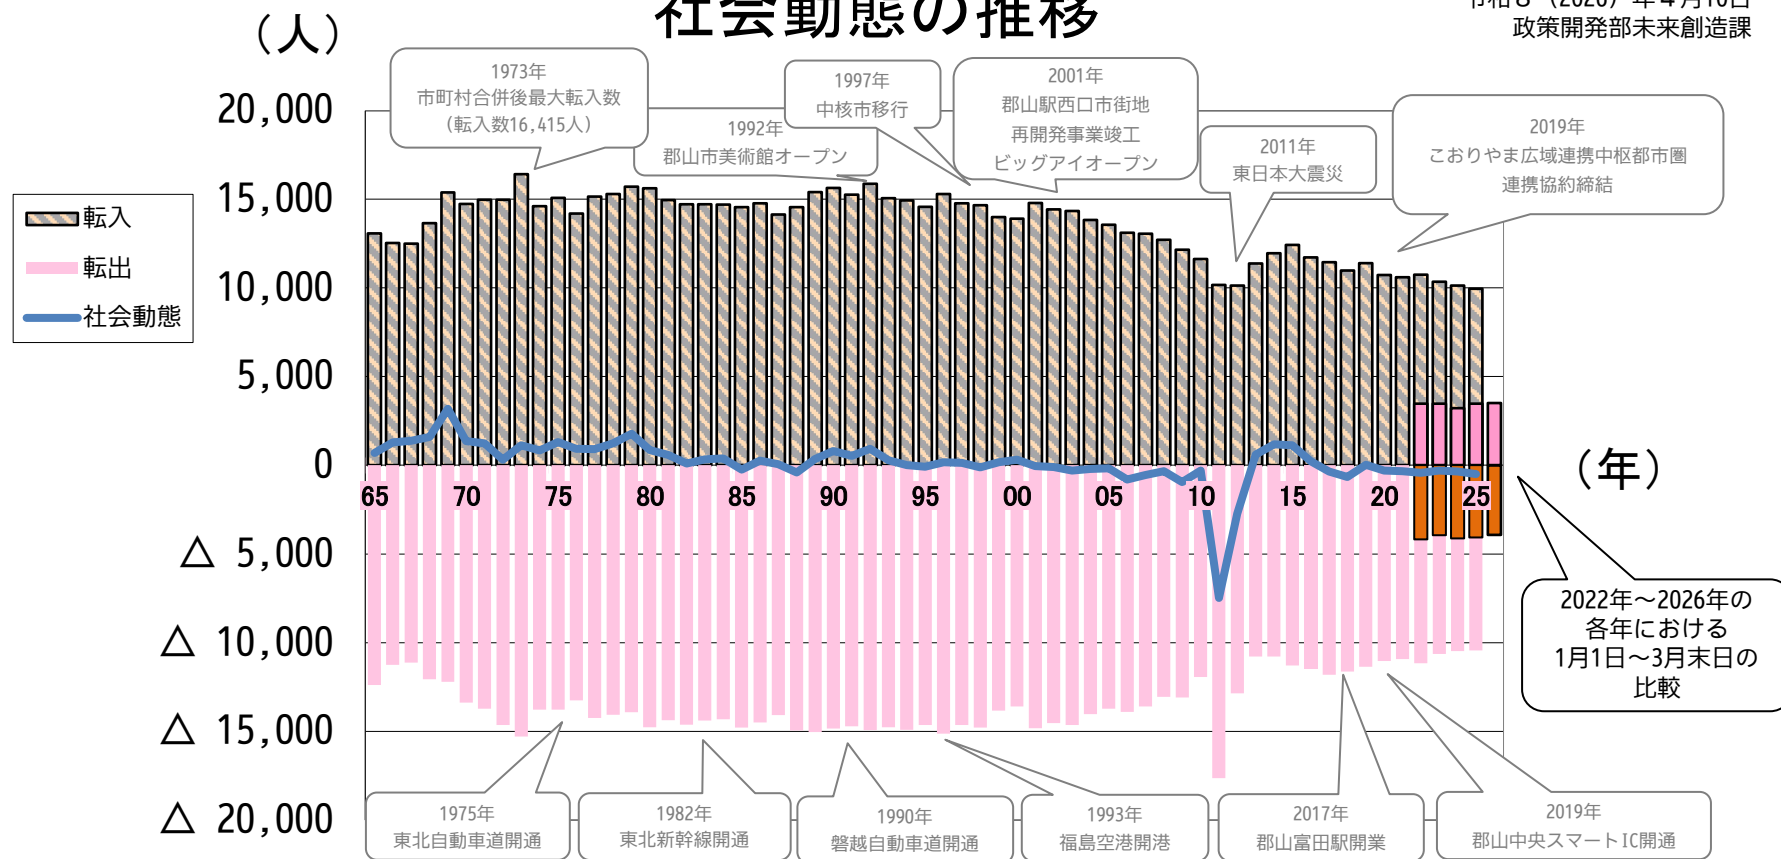

自然動態の推移

令和8（2026）年4月10日
政策開発部未来創造課

出典：郡山市統計書
総務省統計局「人口推計」

※1 1984年 市民文化センター開館 ※2 1991年 東山悠苑開設 ※3 2001年 ビッグアイオープン

社会動態の推移

令和8（2026）年4月10日
政策開発部未来創造課

出典：郡山市統計書