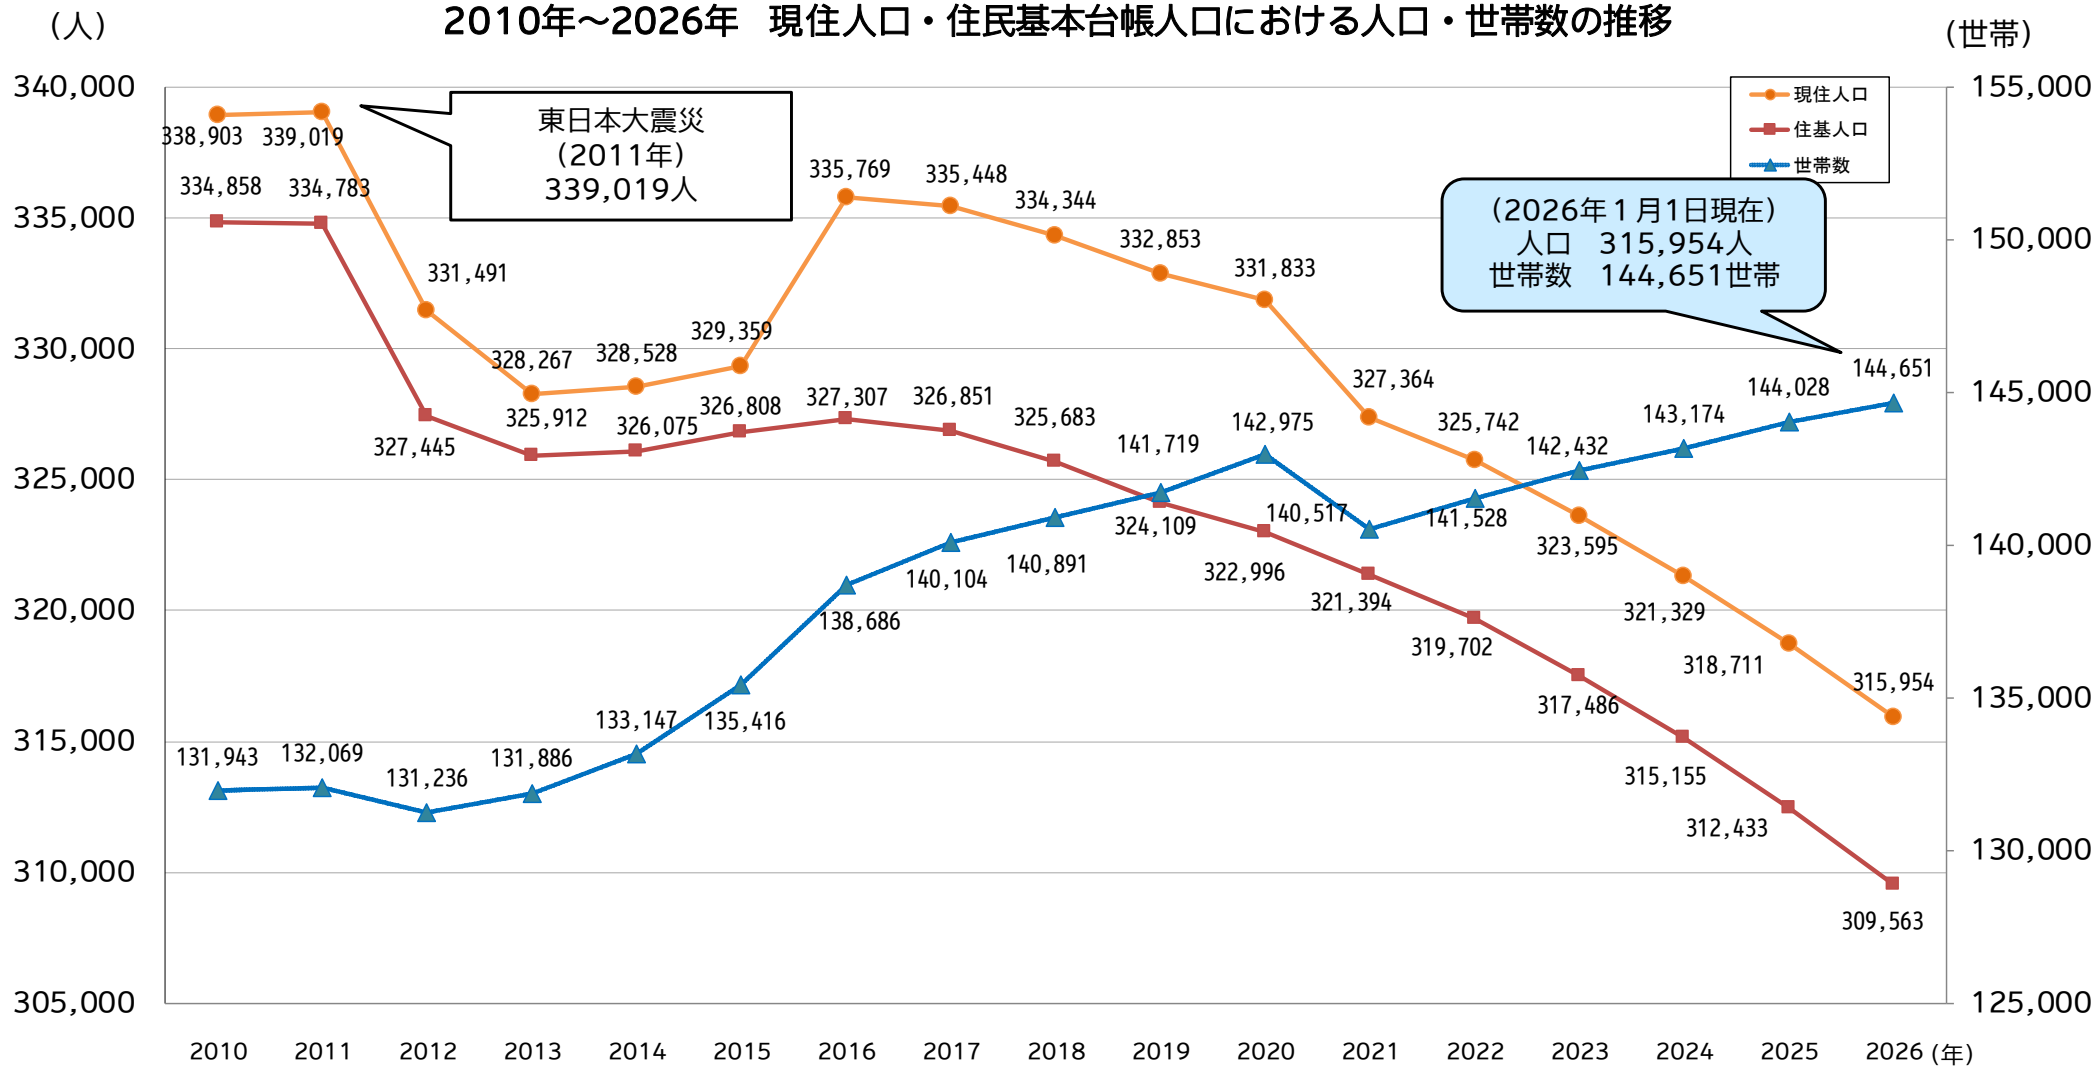

2010年～2026年 現住人口・住民基本台帳人口における人口・世帯数の推移

住民基本台帳人口：住民基本台帳に記載されている人数
 現住人口：(2020年国勢調査の人口)+(毎月の転入・転出・出生・死亡の届出数)
 世帯数：(2020年国勢調査の世帯数)+(住民基本台帳に基づく世帯数の月毎の増減)

出典：郡山市現住人口、郡山市統計書
 各年1月1日現在
 (住民基本台帳人口は2013年から外国人含む)