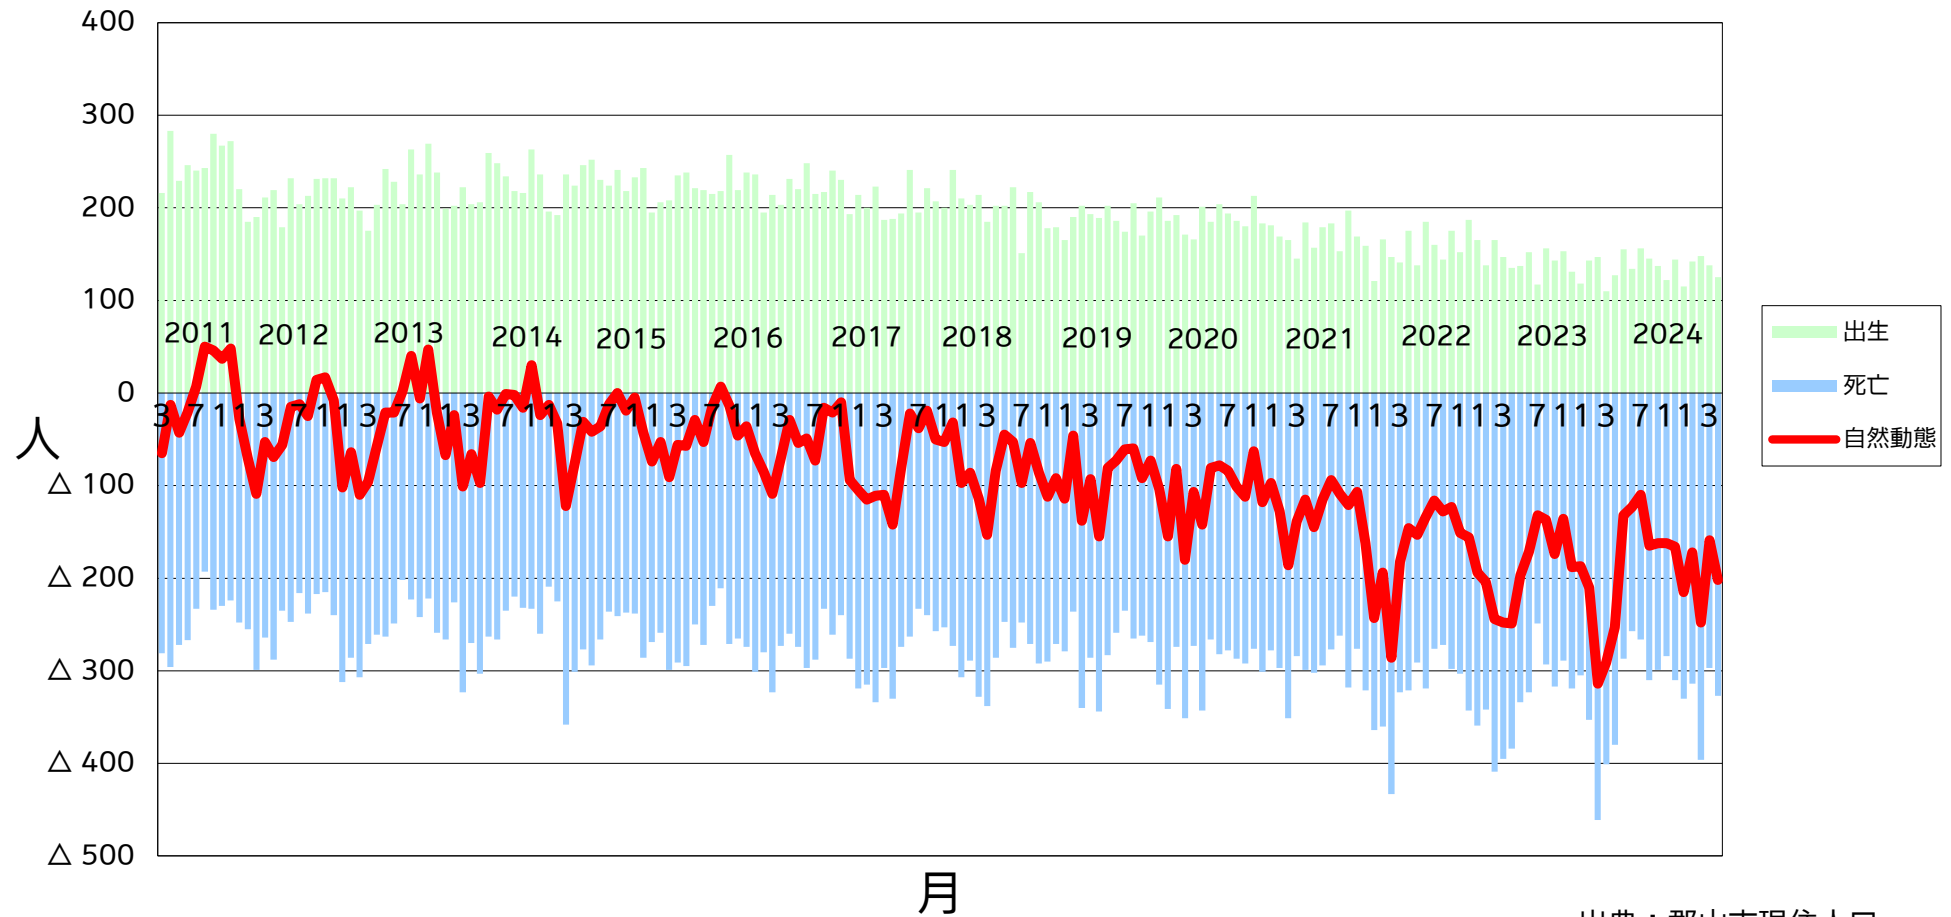

東日本大震災以降の自然動態

令和8（2026）年4月10日
政策開発部未来創造課

東日本大震災以降の社会動態

令和8（2026）年4月10日
政策開発部未来創造課