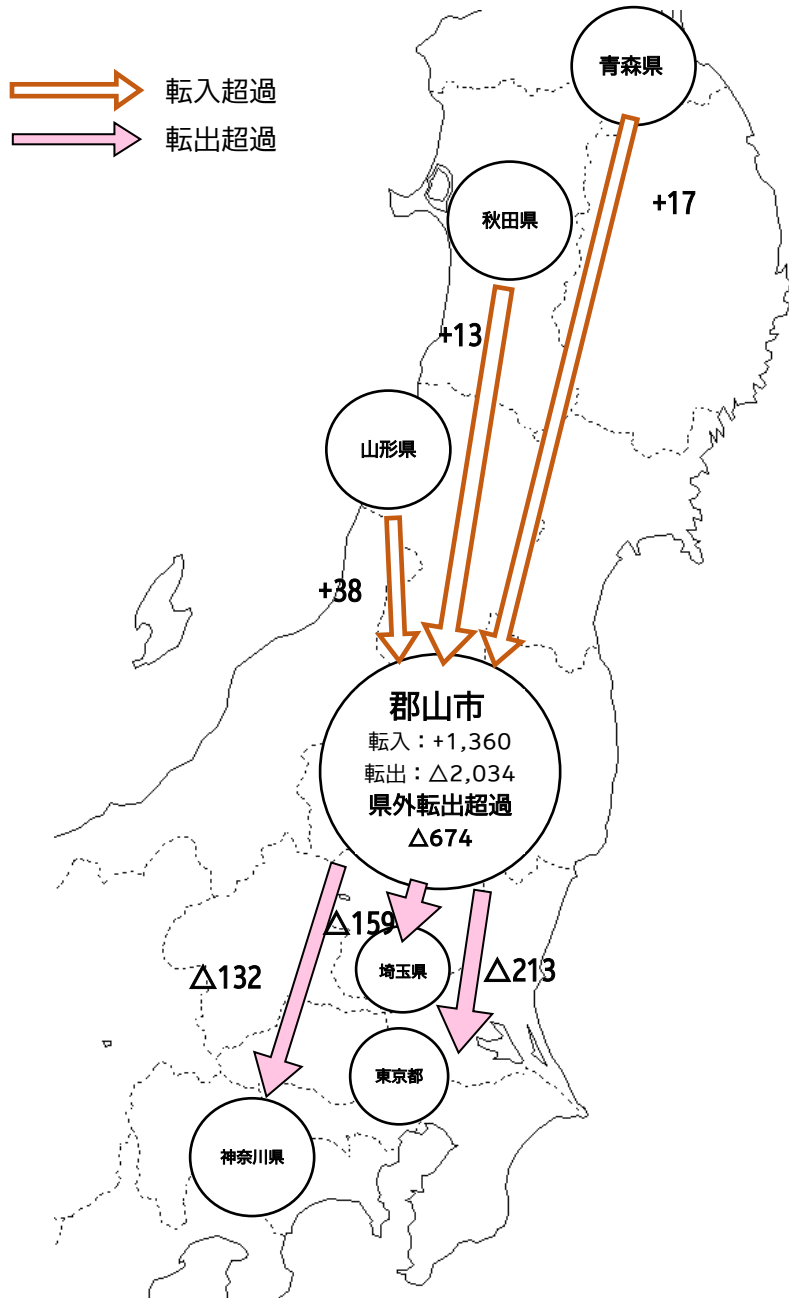

【県内】転入・転出超過の動向（2026年3月）

◆郡山市は、転入972人 転出730人で、242人の転入超過となっている。

→ 転入超過
→ 転出超過

順位	住所地	転入数	転出数	超過
1	いわき市	154	107	47
2	福島市	209	168	41
2	会津若松市	103	62	41
4	須賀川市	68	47	21
5	猪苗代町	22	7	15
6	三春町	27	14	13
7	西郷村	21	10	11
8	伊達市	19	9	10
9	富岡町	13	4	9
10	下郷町	9	1	8
11	柳津町	7	0	7
12	相馬市	15	9	6
12	川俣町	7	1	6
14	天栄村	14	9	5
14	石川町	9	4	5
14	小野町	13	8	5
17	浅川町	6	2	4
17	浪江町	6	2	4
19	喜多方市	24	21	3
19	会津坂下町	9	6	3
19	湯川村	3	0	3
19	泉崎村	3	0	3
19	棚倉町	7	4	3
19	平田村	8	5	3
19	大熊町	3	0	3
19	葛尾村	3	0	3
19	新地町	3	0	3
28	田村市	28	26	2
28	鏡石町	14	12	2

順位	住所地	転入数	転出数	超過
28	磐梯町	5	3	2
28	矢祭町	2	0	2
28	古殿町	3	1	2
28	飯館村	2	0	2
34	南相馬市	25	24	1
34	北塩原村	2	1	1
34	塙町	3	2	1
37	桑折町	0	0	0
37	国見町	3	3	0
37	桧枝岐村	0	0	0
37	只見町	1	1	0
37	西会津町	2	2	0
37	昭和村	0	0	0
37	鮫川村	1	1	0
37	広野町	1	1	0
37	川内村	0	0	0
46	南会津町	8	9	△1
46	三島町	0	1	△1
46	金山町	1	2	△1
46	双葉町	0	1	△1
50	大玉村	2	4	△2
51	白河市	19	22	△3
51	会津美里町	6	9	△3
51	中島村	0	3	△3
51	矢吹町	10	13	△3
51	檜葉町	2	5	△3
56	玉川村	0	5	△5
57	二本松市	14	24	△10
58	本宮市	28	55	△27
	従前の住所地なし	5	0	5
	総数	972	730	242

- 上記の福島県地図では、以下の5市1村を掲載している。
- ◆転入超過上位3市（いわき市、福島市、会津若松市）
- ◆転出超過上位2市1村（玉川村、二本松市、本宮市）

【県外】転入・転出超過の動向（2026年3月）

◆郡山市は、転入1,360人 転出2,034人で、674人の転出超過となっている。

順位	住所地	転入者数	転出	超過
1	山形県	76	38	38
2	青森県	29	12	17
3	秋田県	25	12	13
4	茨城県	75	67	8
5	岐阜県	10	3	7
5	徳島県	7	0	7
7	宮城県	254	248	6
8	香川県	6	1	5
9	三重県	5	1	4
9	奈良県	6	2	4
9	鳥取県	4	0	4
9	国外	69	65	4
13	長野県	16	13	3
13	沖縄県	12	9	3
15	佐賀県	4	2	2
16	山口県	6	5	1
16	愛媛県	2	1	1
16	長崎県	3	2	1
16	熊本県	2	1	1
16	大分県	2	1	1
16	鹿児島県	3	2	1
22	和歌山県	2	2	0
22	高知県	0	0	0
24	宮崎県	1	2	△1

- 上記の全国地図では、以下の1都5県を掲載している。
 - ◆転入超過上位3県（山形県、青森県、秋田県）
 - ◆転出超過上位1都2県（神奈川県、埼玉県、東京都）