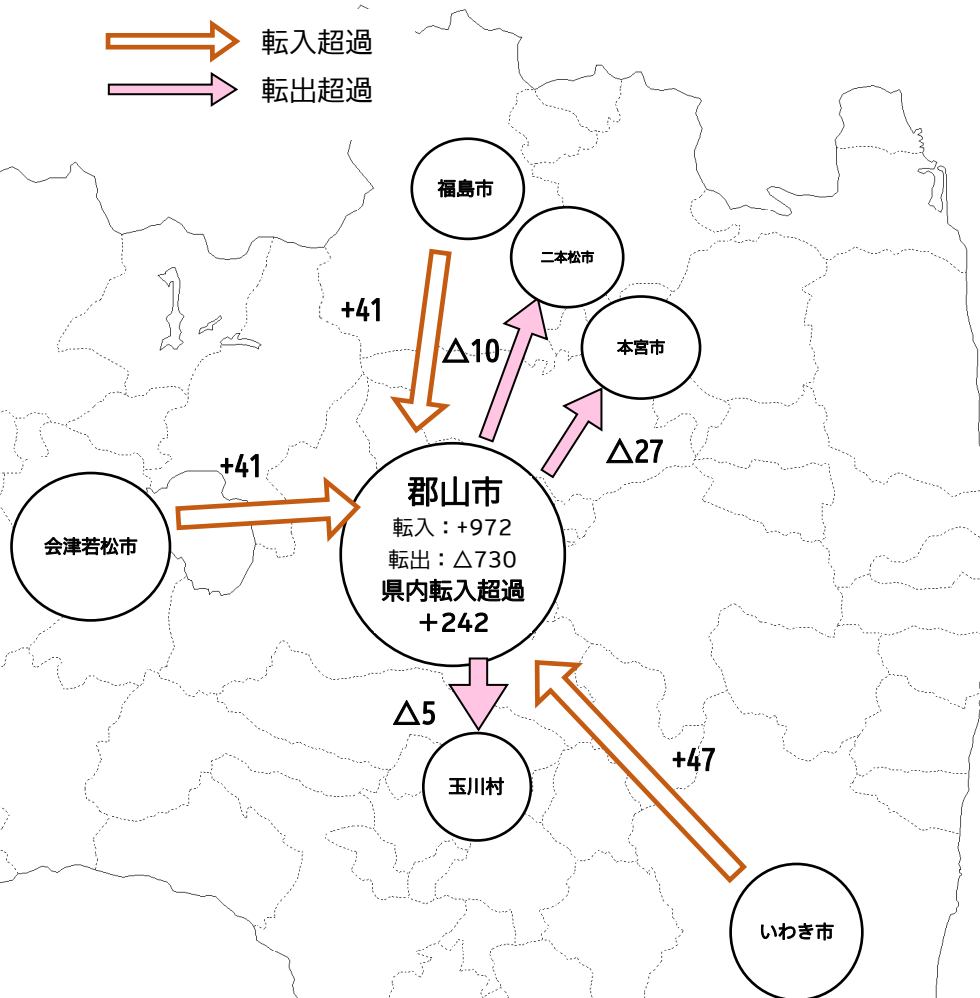

【県内】転入・転出超過の動向（2026年3月）

◆郡山市は、転入972人 転出730人で、242人の転入超過となっている。

→ 転入超過
→ 転出超過

順位	住所地	転入数	転出数	超過
1	いわき市	154	107	47
2	福島市	209	168	41
2	会津若松市	103	62	41
4	須賀川市	68	47	21
5	猪苗代町	22	7	15
6	三春町	27	14	13
7	西郷村	21	10	11
8	伊達市	19	9	10
9	富岡町	13	4	9
10	下郷町	9	1	8
11	柳津町	7	0	7
12	相馬市	15	9	6
12	川俣町	7	1	6
14	天栄村	14	9	5
14	石川町	9	4	5
14	小野町	13	8	5
17	浅川町	6	2	4
17	浪江町	6	2	4
19	喜多方市	24	21	3
19	会津坂下町	9	6	3
19	湯川村	3	0	3
19	泉崎村	3	0	3
19	棚倉町	7	4	3
19	平田村	8	5	3
19	大熊町	3	0	3
19	葛尾村	3	0	3
19	新地町	3	0	3
28	田村市	28	26	2
28	鏡石町	14	12	2

順位	住所地	転入数	転出数	超過
28	磐梯町	5	3	2
28	矢祭町	2	0	2
28	古殿町	3	1	2
28	飯館村	2	0	2
34	南相馬市	25	24	1
34	北塩原村	2	1	1
34	塙町	3	2	1
37	桑折町	0	0	0
37	国見町	3	3	0
37	桧枝岐村	0	0	0
37	只見町	1	1	0
37	西会津町	2	2	0
37	昭和村	0	0	0
37	鮫川村	1	1	0
37	広野町	1	1	0
37	川内村	0	0	0
46	南会津町	8	9	△1
46	三島町	0	1	△1
46	金山町	1	2	△1
46	双葉町	0	1	△1
50	大玉村	2	4	△2
51	白河市	19	22	△3
51	会津美里町	6	9	△3
51	中島村	0	3	△3
51	矢吹町	10	13	△3
51	檜葉町	2	5	△3
56	玉川村	0	5	△5
57	二本松市	14	24	△10
58	本宮市	28	55	△27
	従前の住所地なし	5	0	5
	総数	972	730	242

- 上記の福島県地図では、以下の5市1村を掲載している。
- ◆転入超過上位3市（いわき市、福島市、会津若松市）
- ◆転出超過上位2市1村（玉川村、二本松市、本宮市）

【県外】転入・転出超過の動向（2026年3月）

◆郡山市は、転入1,360人 転出2,034人で、674人の転出超過となっている。

順位	住所地	転入者数	転出	超過
1	山形県	76	38	38
2	青森県	29	12	17
3	秋田県	25	12	13
4	茨城県	75	67	8
5	岐阜県	10	3	7
5	徳島県	7	0	7
7	宮城県	254	248	6
8	香川県	6	1	5
9	三重県	5	1	4
9	奈良県	6	2	4
9	鳥取県	4	0	4
9	国外	69	65	4
13	長野県	16	13	3
13	沖縄県	12	9	3
15	佐賀県	4	2	2
16	山口県	6	5	1
16	愛媛県	2	1	1
16	長崎県	3	2	1
16	熊本県	2	1	1
16	大分県	2	1	1
16	鹿児島県	3	2	1
22	和歌山県	2	2	0
22	高知県	0	0	0
24	宮崎県	1	2	△1

- 上記の全国地図では、以下の1都5県を掲載している。
 - ◆転入超過上位3県（山形県、青森県、秋田県）
 - ◆転出超過上位1都2県（神奈川県、埼玉県、東京都）